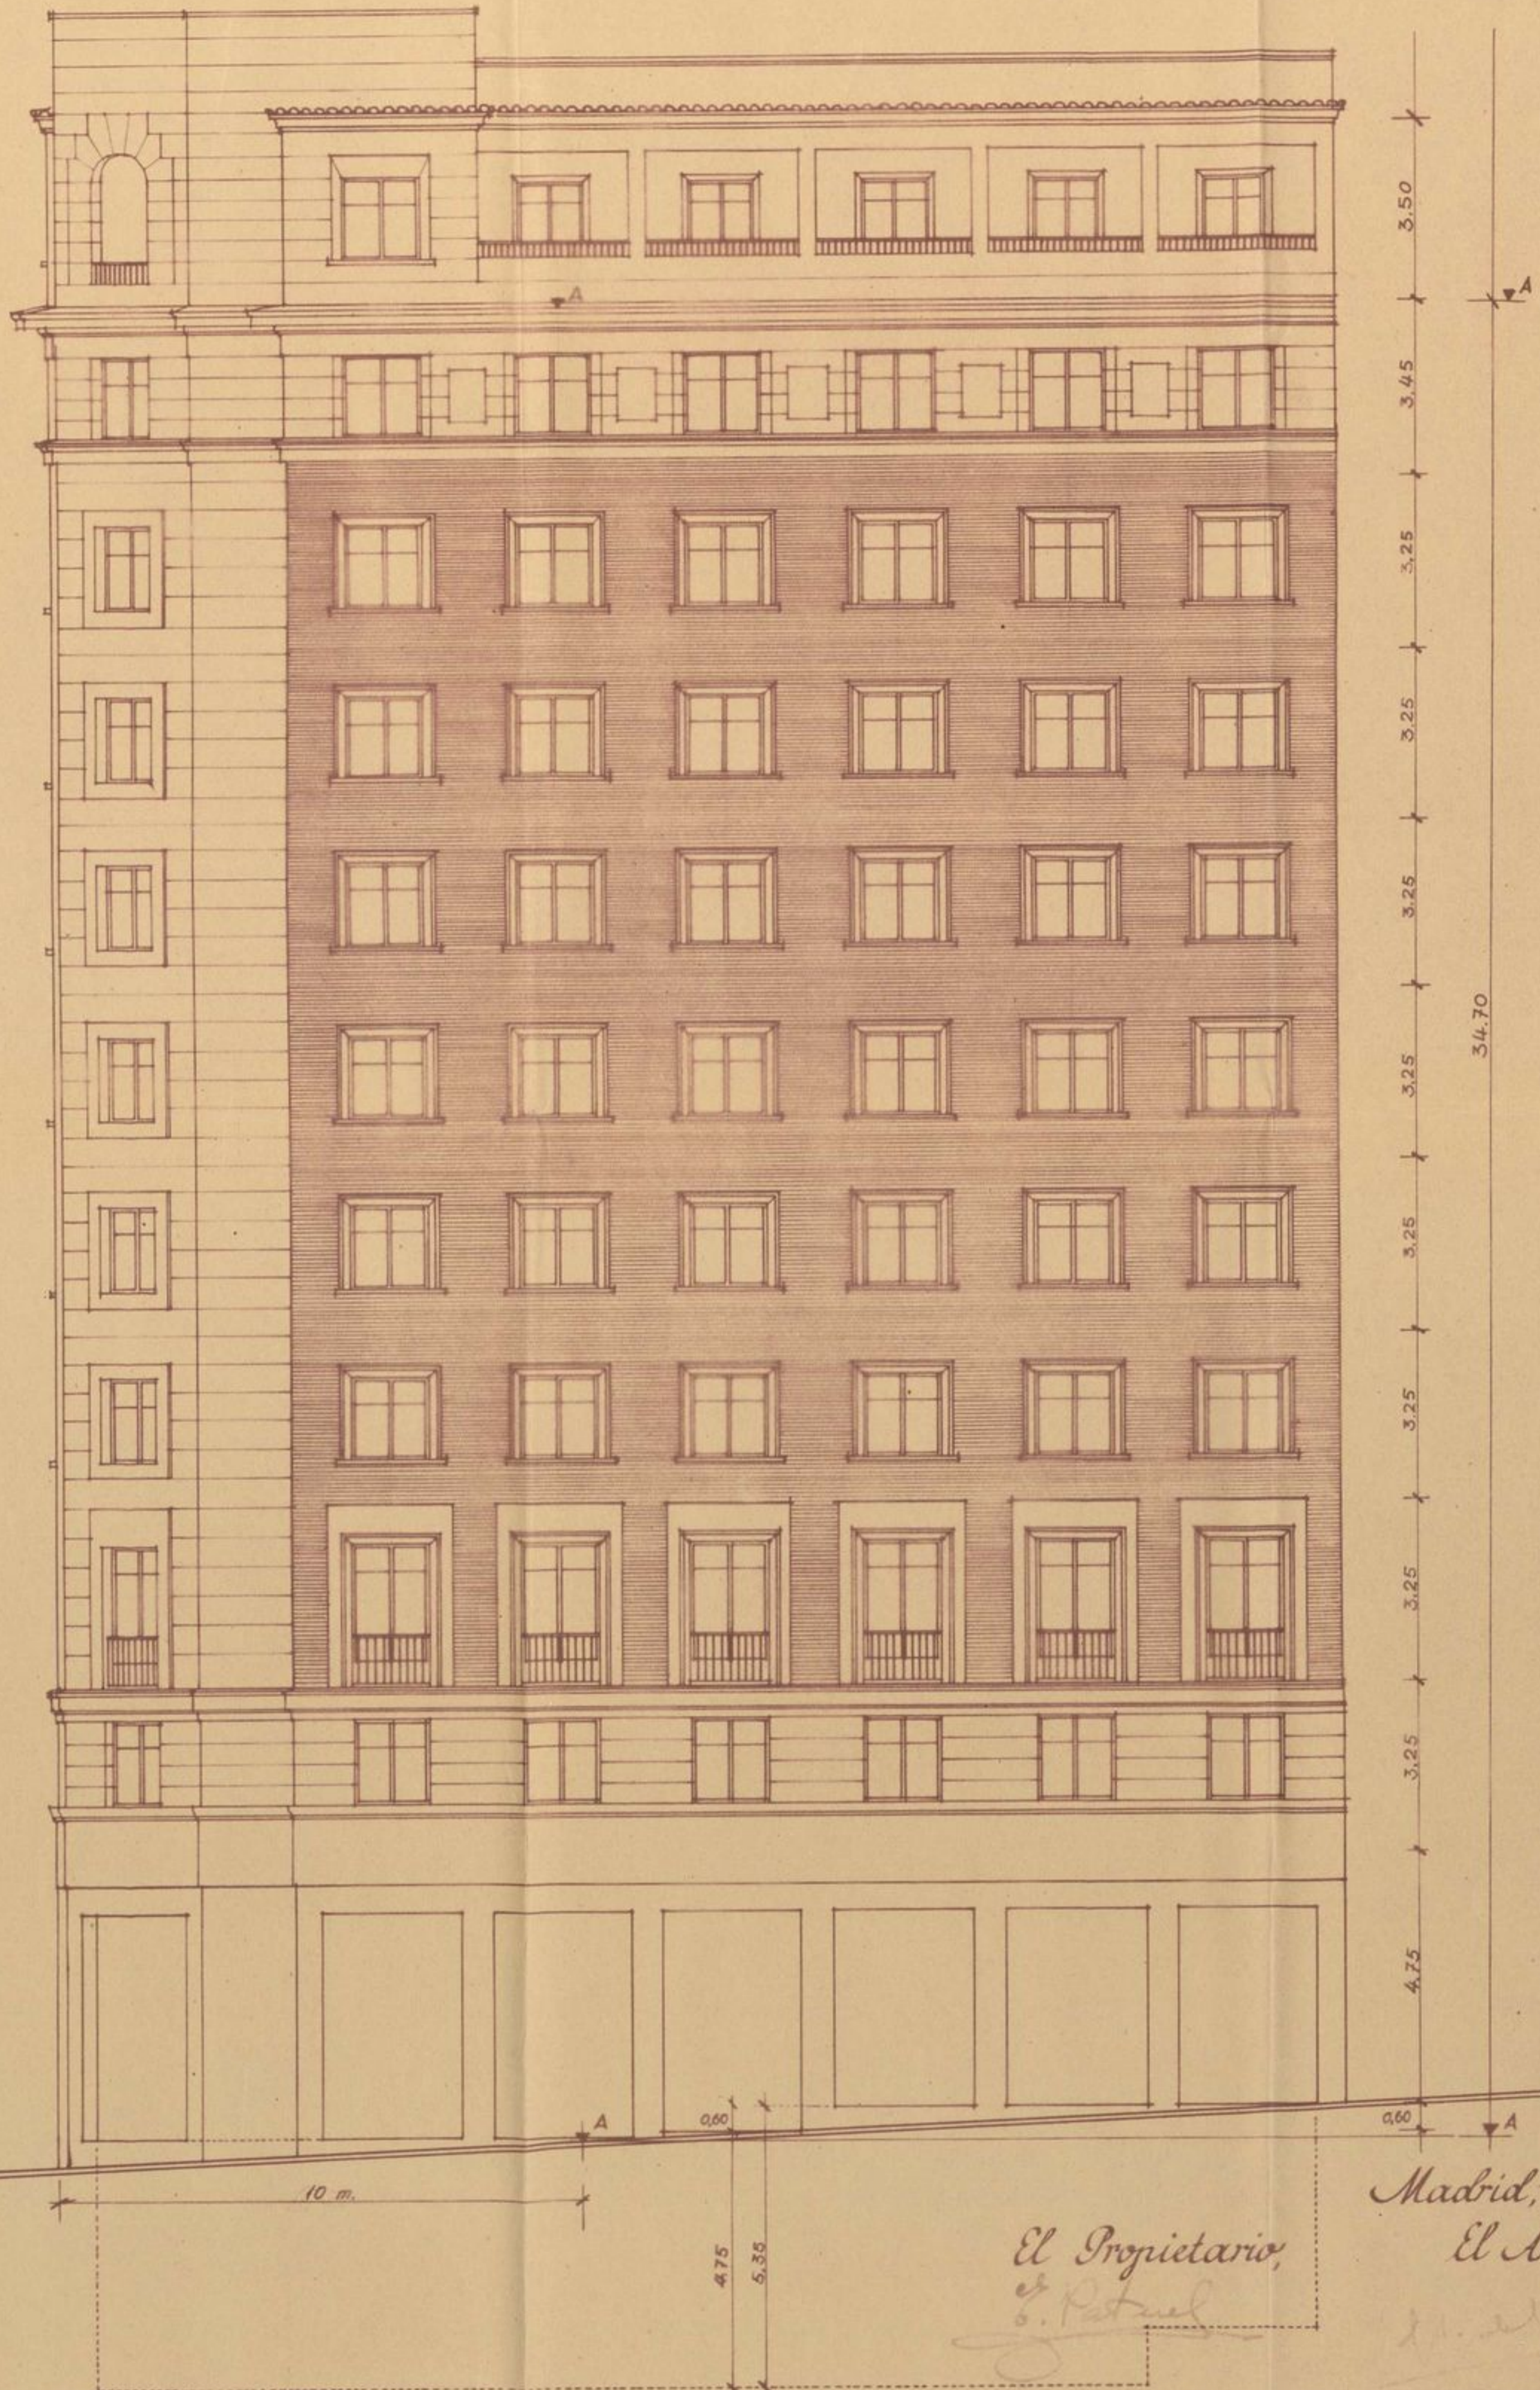

Fachada a la Avenida de Jose Antonio.

Escala = 1:100

Madrid, Julio 1943
El Propietario,
J. Rafael
El Arquitecto,
M. del Valle