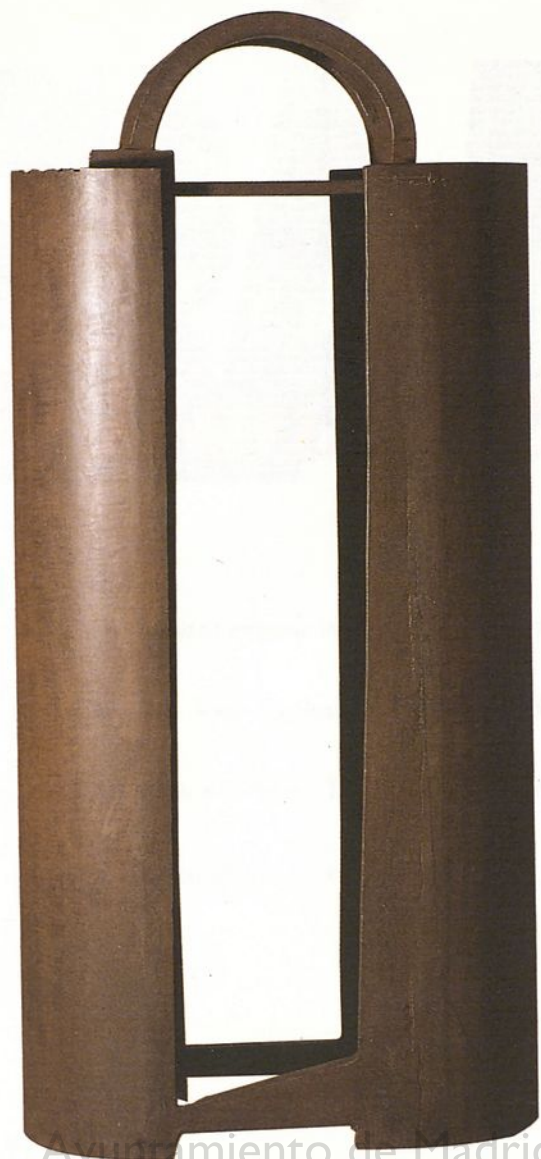

Ayuntamiento de Madrid