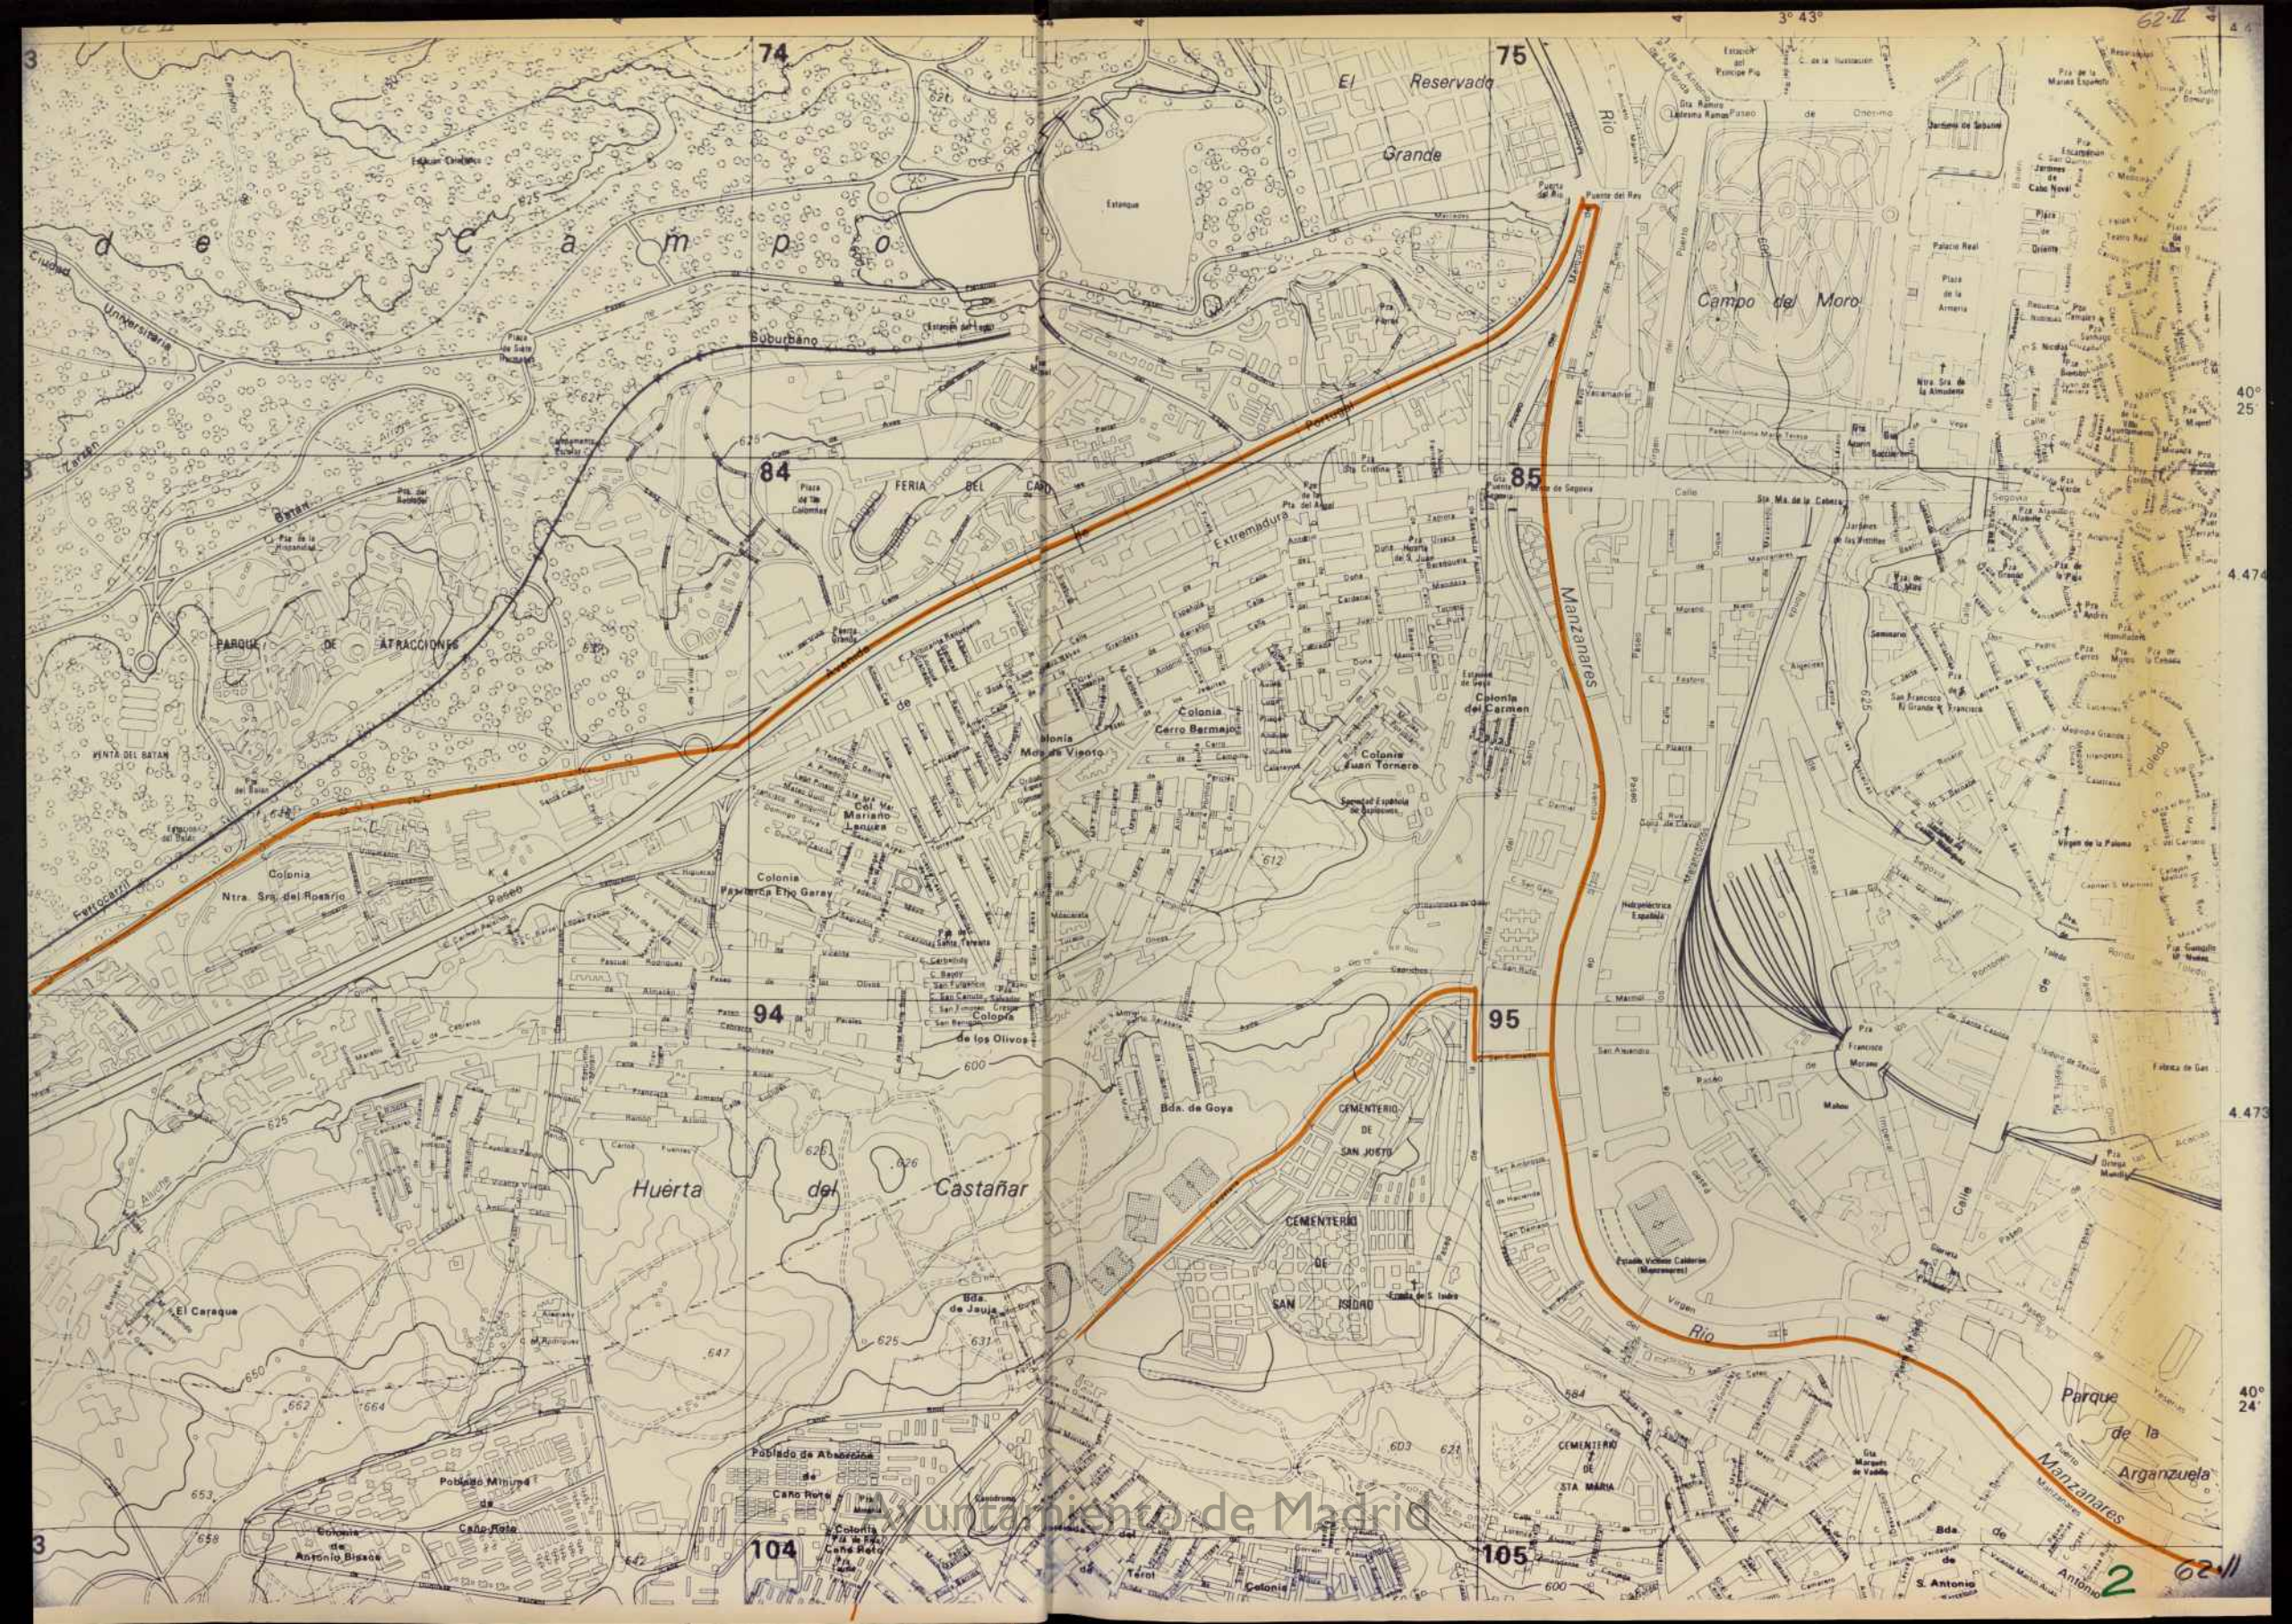

Ayuntamiento de Madrid

62-11