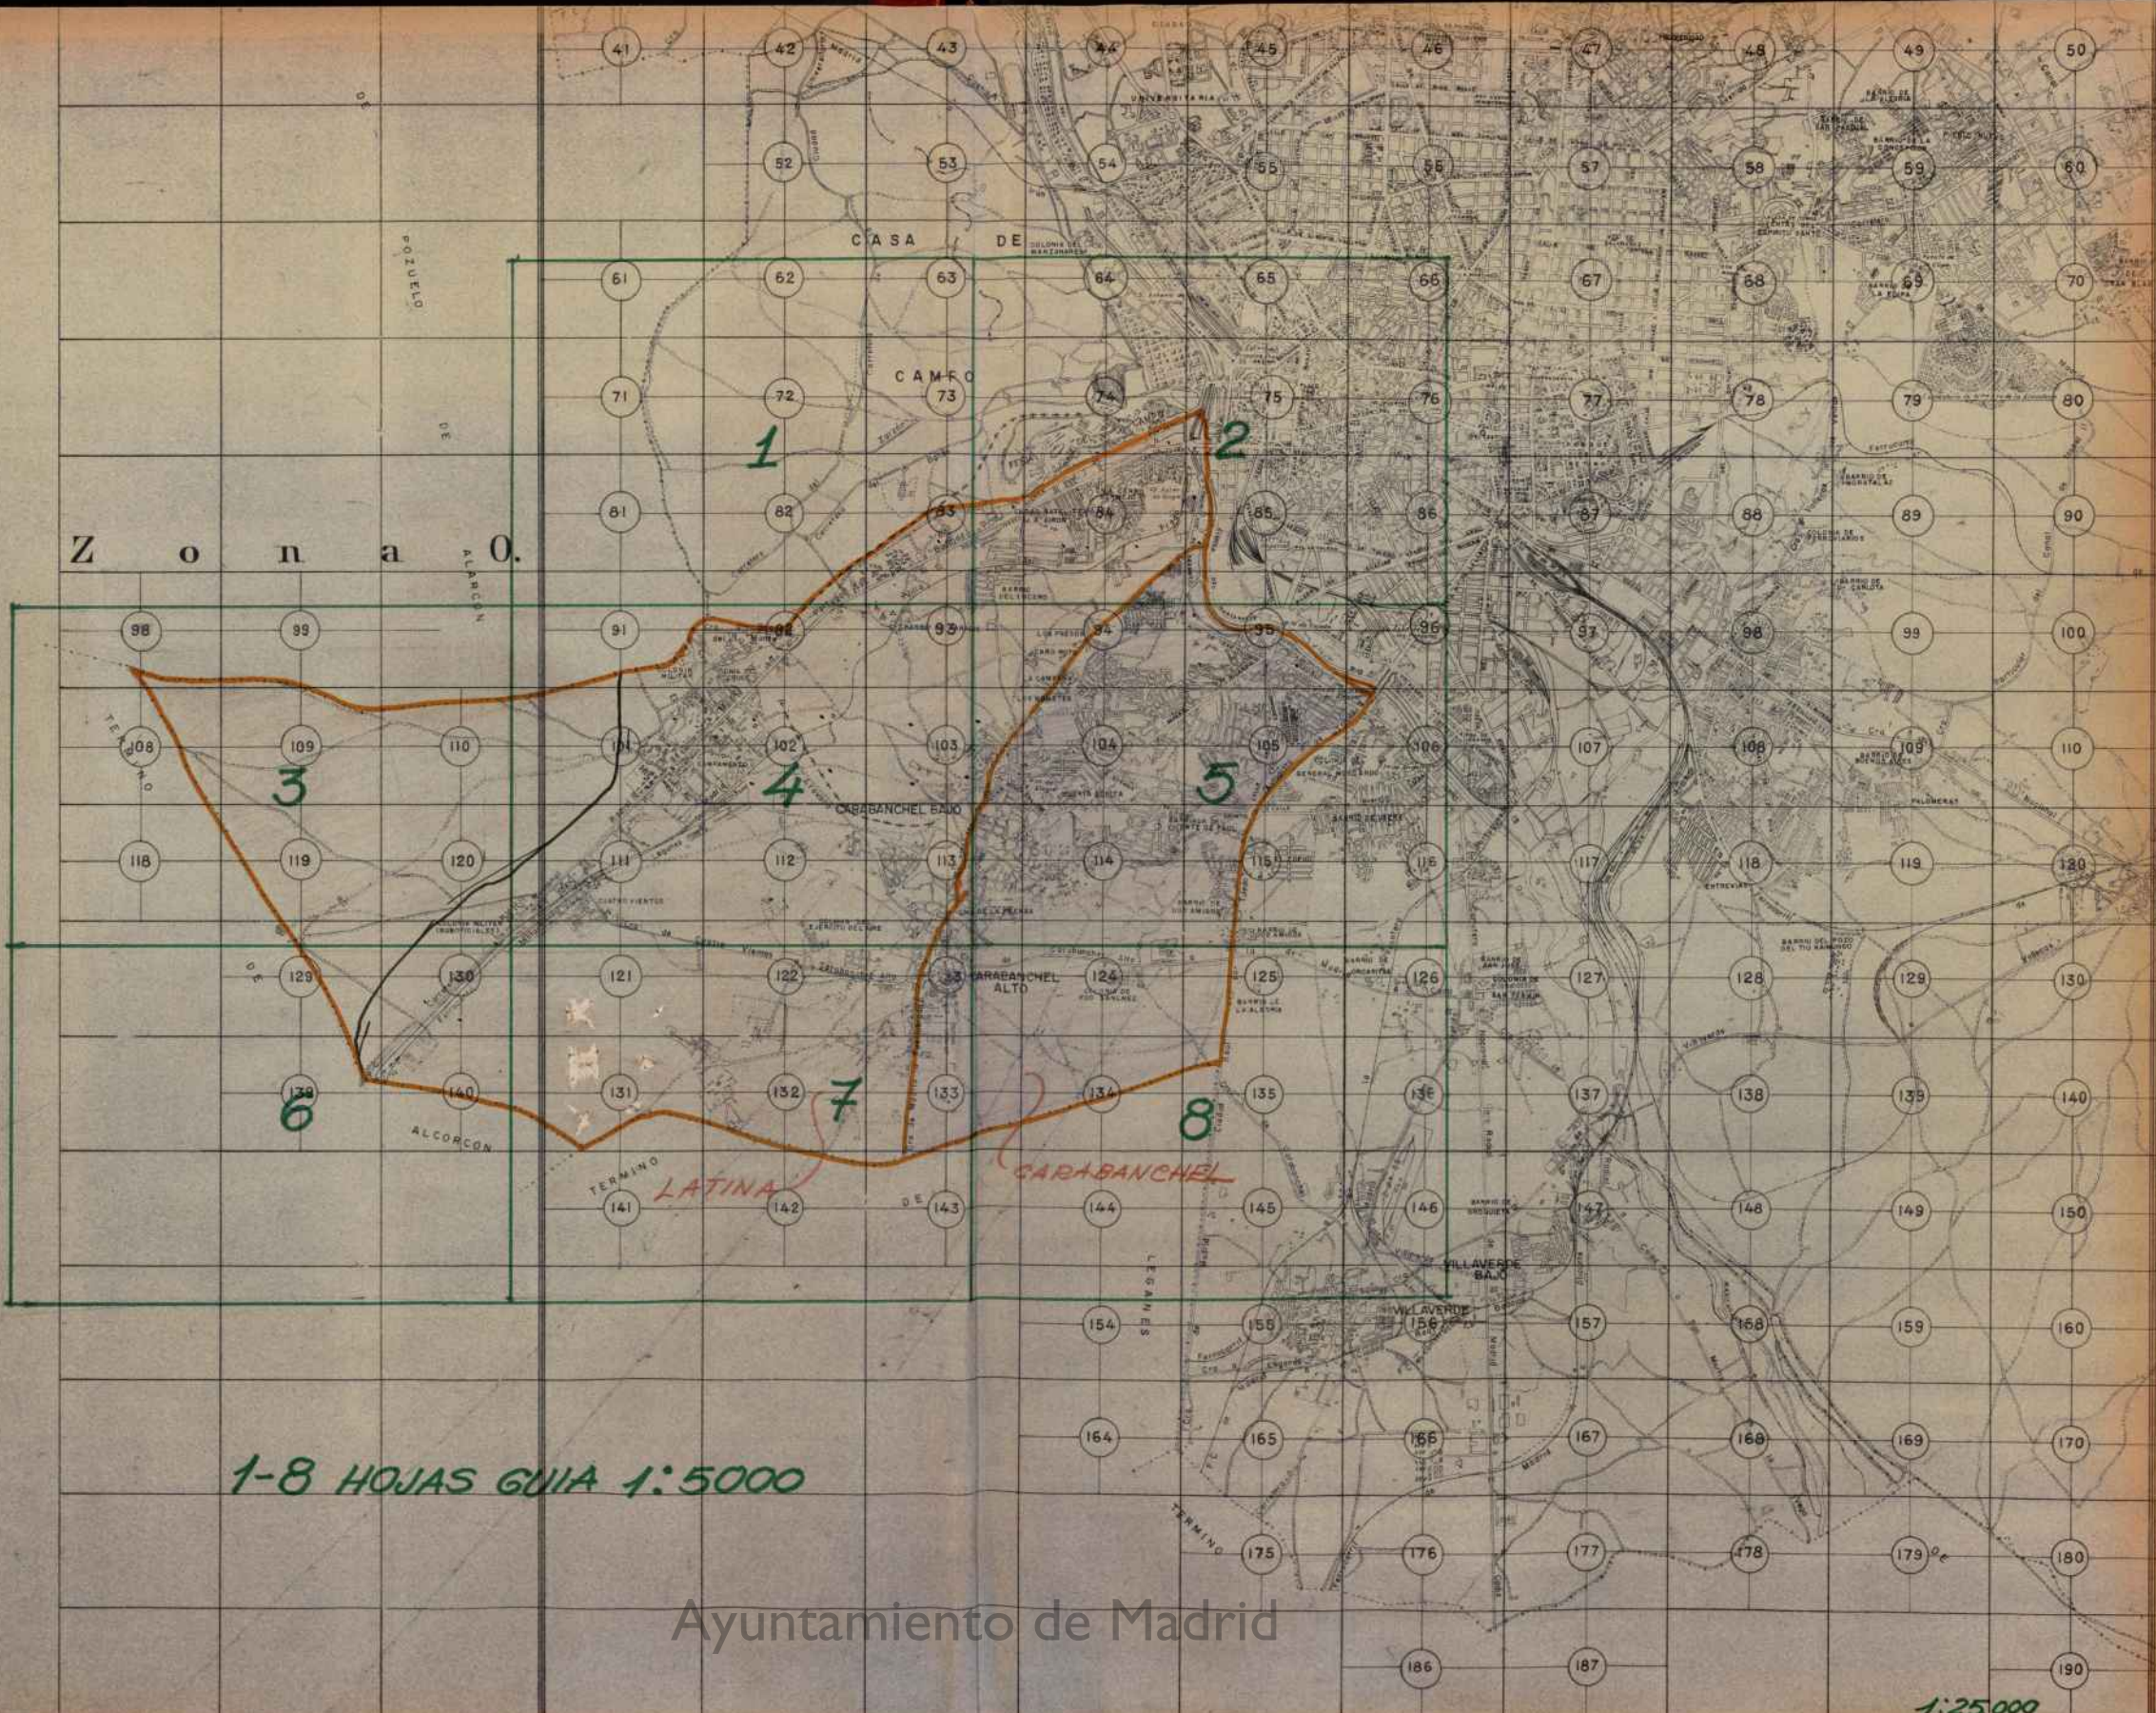

PLANO
DE
CARABANCHEL-LATINA

PROPIEDAD
DE
PEDRO BODALO

1976

Z o n a 0.

1-8 HOJAS GUIA 1:5000

Ayuntamiento de Madrid

1:25,000

Término

Veta de la Rubia

Las Tres Fuentes
138-O.

13-O.

140-O.

Cochero

El Retablo

El Quince

Carrolomillo