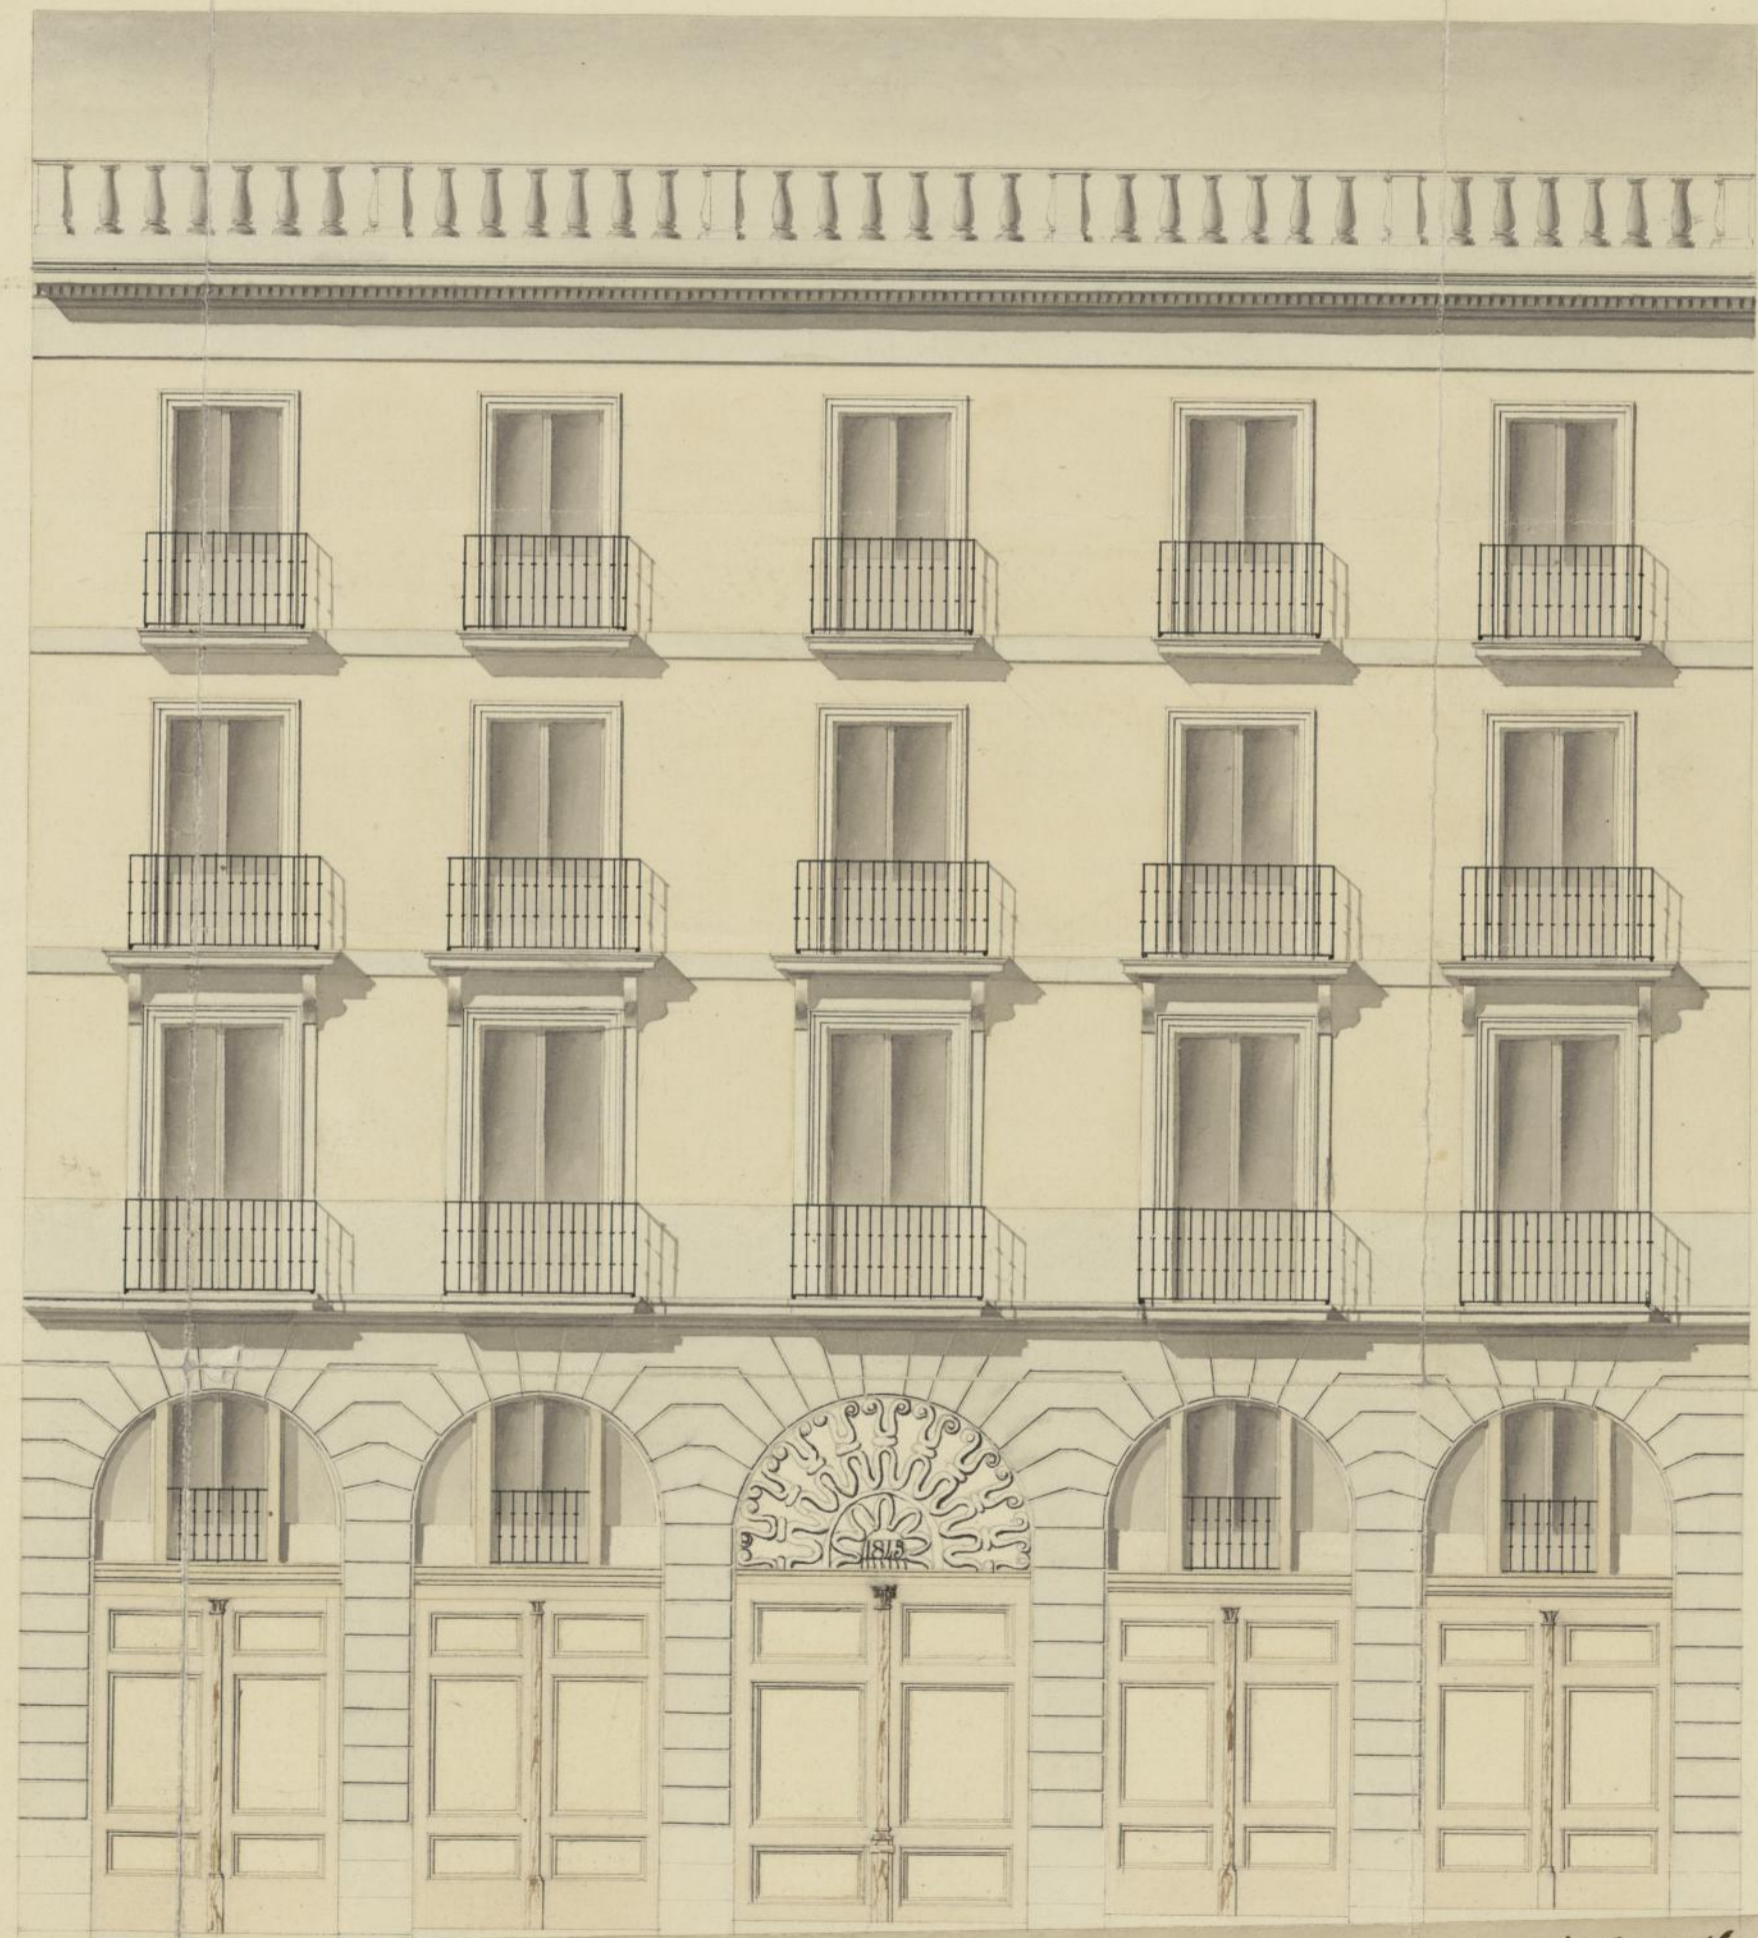

Fachadas principal y accesoria de la Casa destinada á Pasar ó Pasaje, situada en la Calle de la Montera n.º 20 antiguo, 25 moderno, manzana 323 propia del Señor Don Mateo de Murga.

Fachada de la Calle de las tres Cruces.

Informado en 13 de Mayo de 1845

J. J. E.

Fachada de la Calle de la Montera.

Madrid 20 de Mayo 1845
 Juan C. Puente

Escala de 0 5 10 20 30 40 50 60 70 - pies Castellanos

Ayuntamiento de Madrid