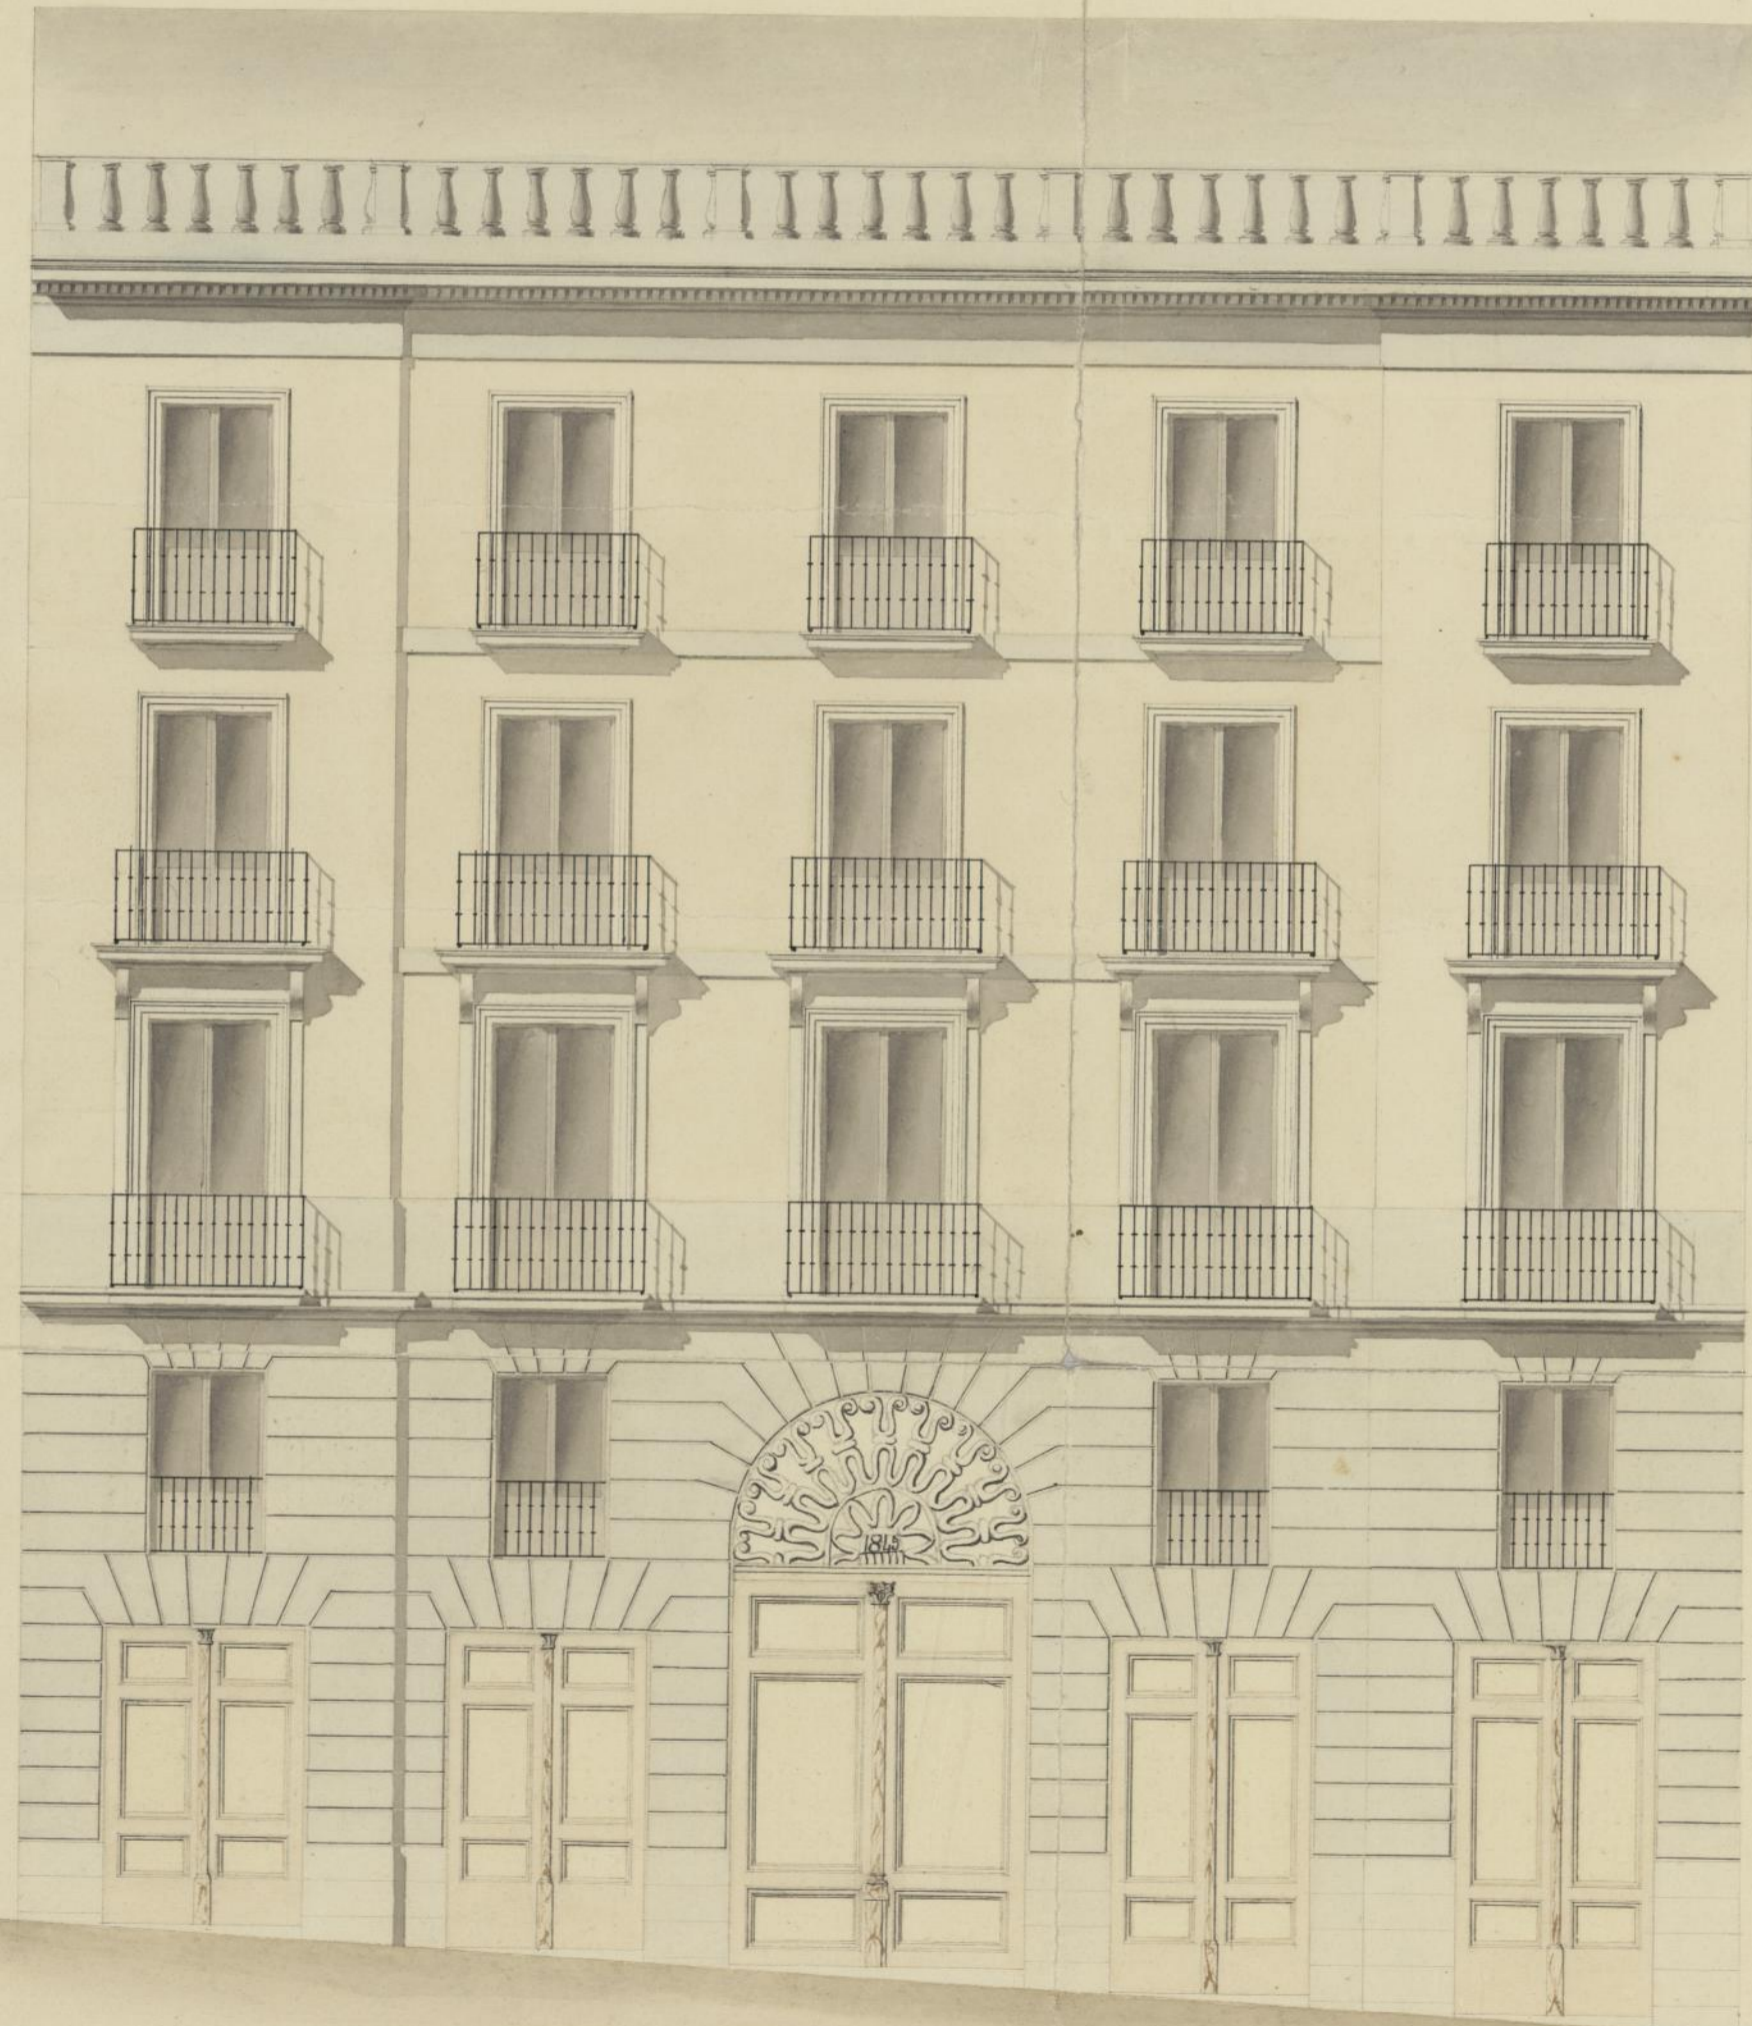

Fachadas principal y accesoria de la Casa destinada á Pasar ó Pasaje, situada en la Calle de la Montera n.º 20 antiguo, 25 moderno, manzana 323 propia del Señor Don Mateo de Murga.

Fachada de la Calle de las tres Cruces.

Informado en 13 de Mayo de 1845

J. J. E.

Fachada de la Calle de la Montera.

Madrid 20 de Mayo 1845
 Juan C. Puente

Escala de 0 5 10 20 30 40 50 60 70 - pies Castellanos

Ayuntamiento de Madrid