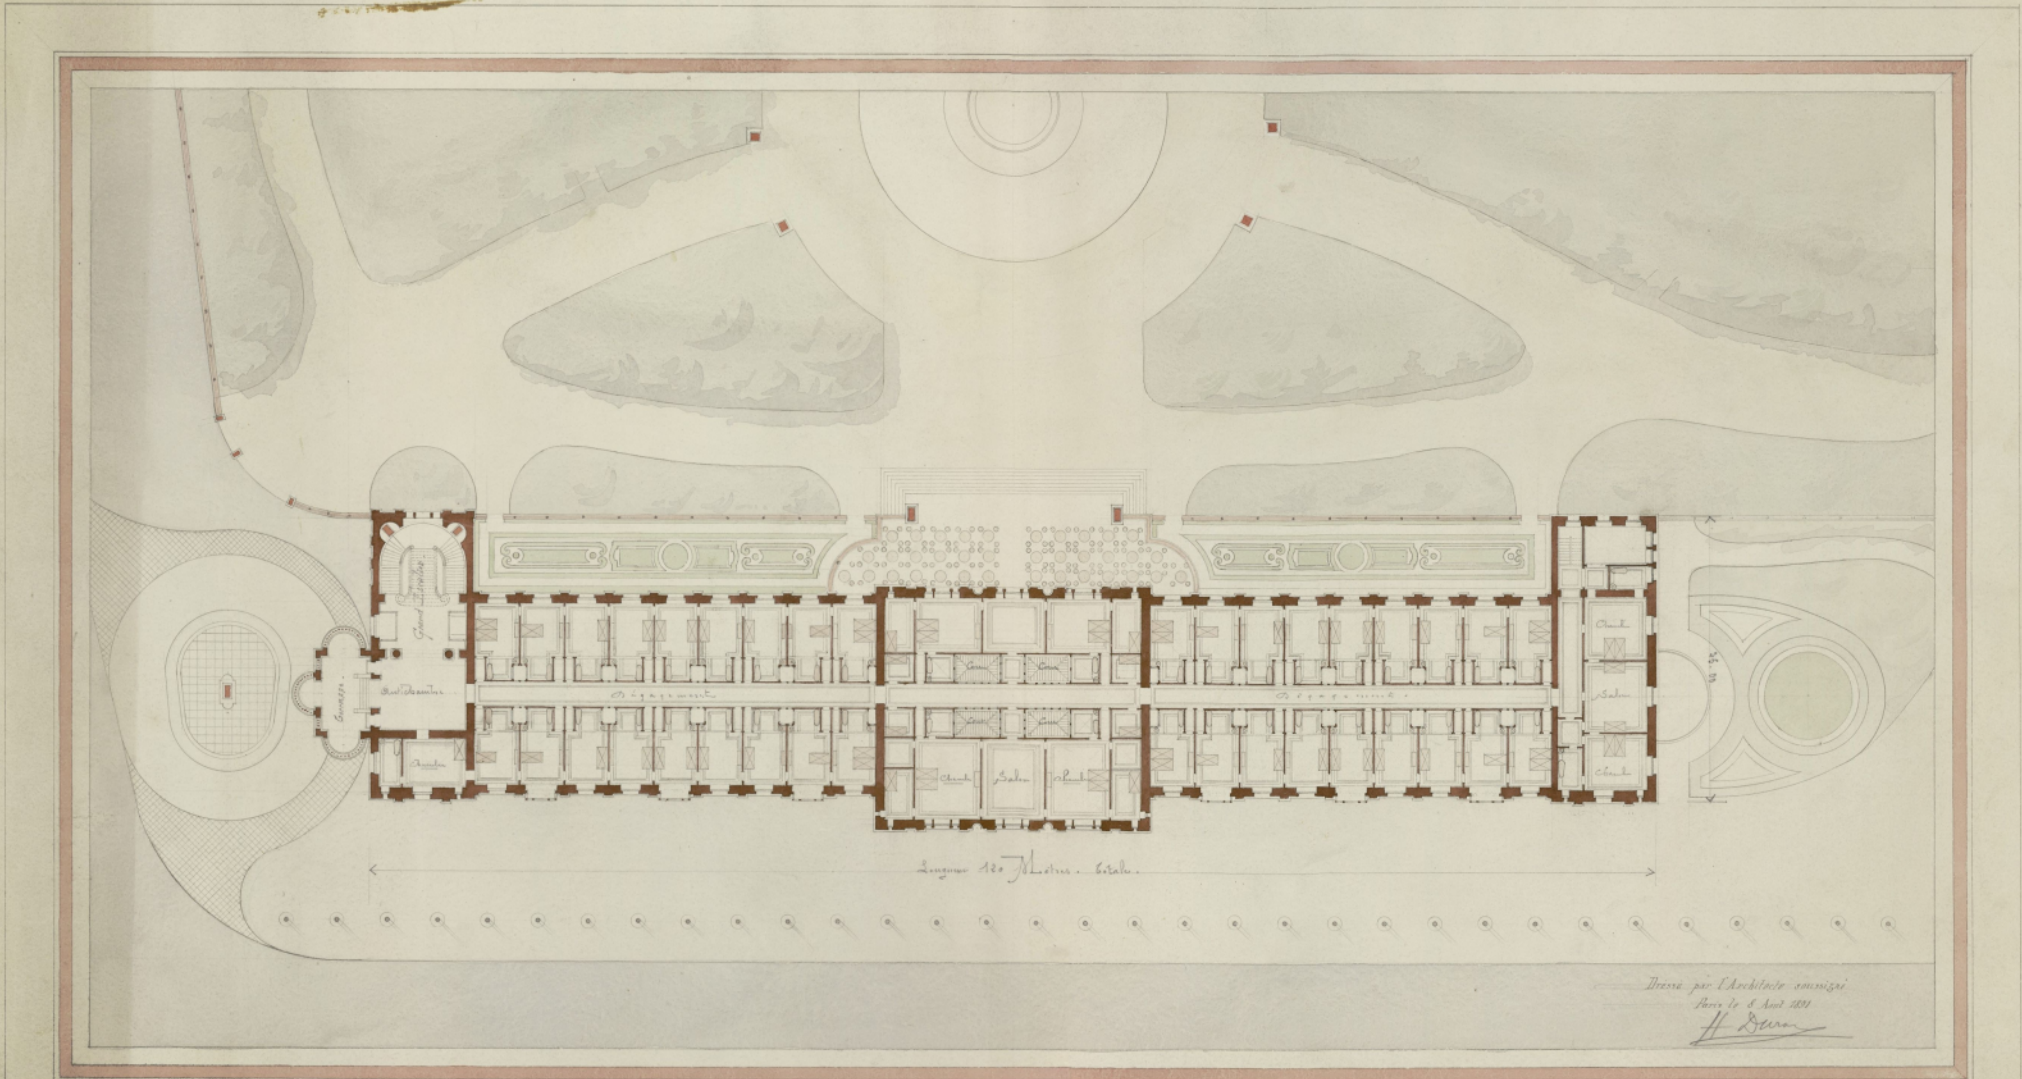

HOTEL A MADRID

SALON DEL PRADO

PLAN DES ETAGES

Dessiné par l'Architecte anonyme
Paris le 6 Avril 1901
H. Duran

Ayuntamiento de Madrid

HOTEL A MADRID

— SALON DEL PRADO —

— PLAN DU REZ-DE-CHAUSSEE —

Ayuntamiento de Madrid

HOTEL A MADRID

— SALON DEL PRADO —

— FAÇADE —

Ayuntamiento de Madrid