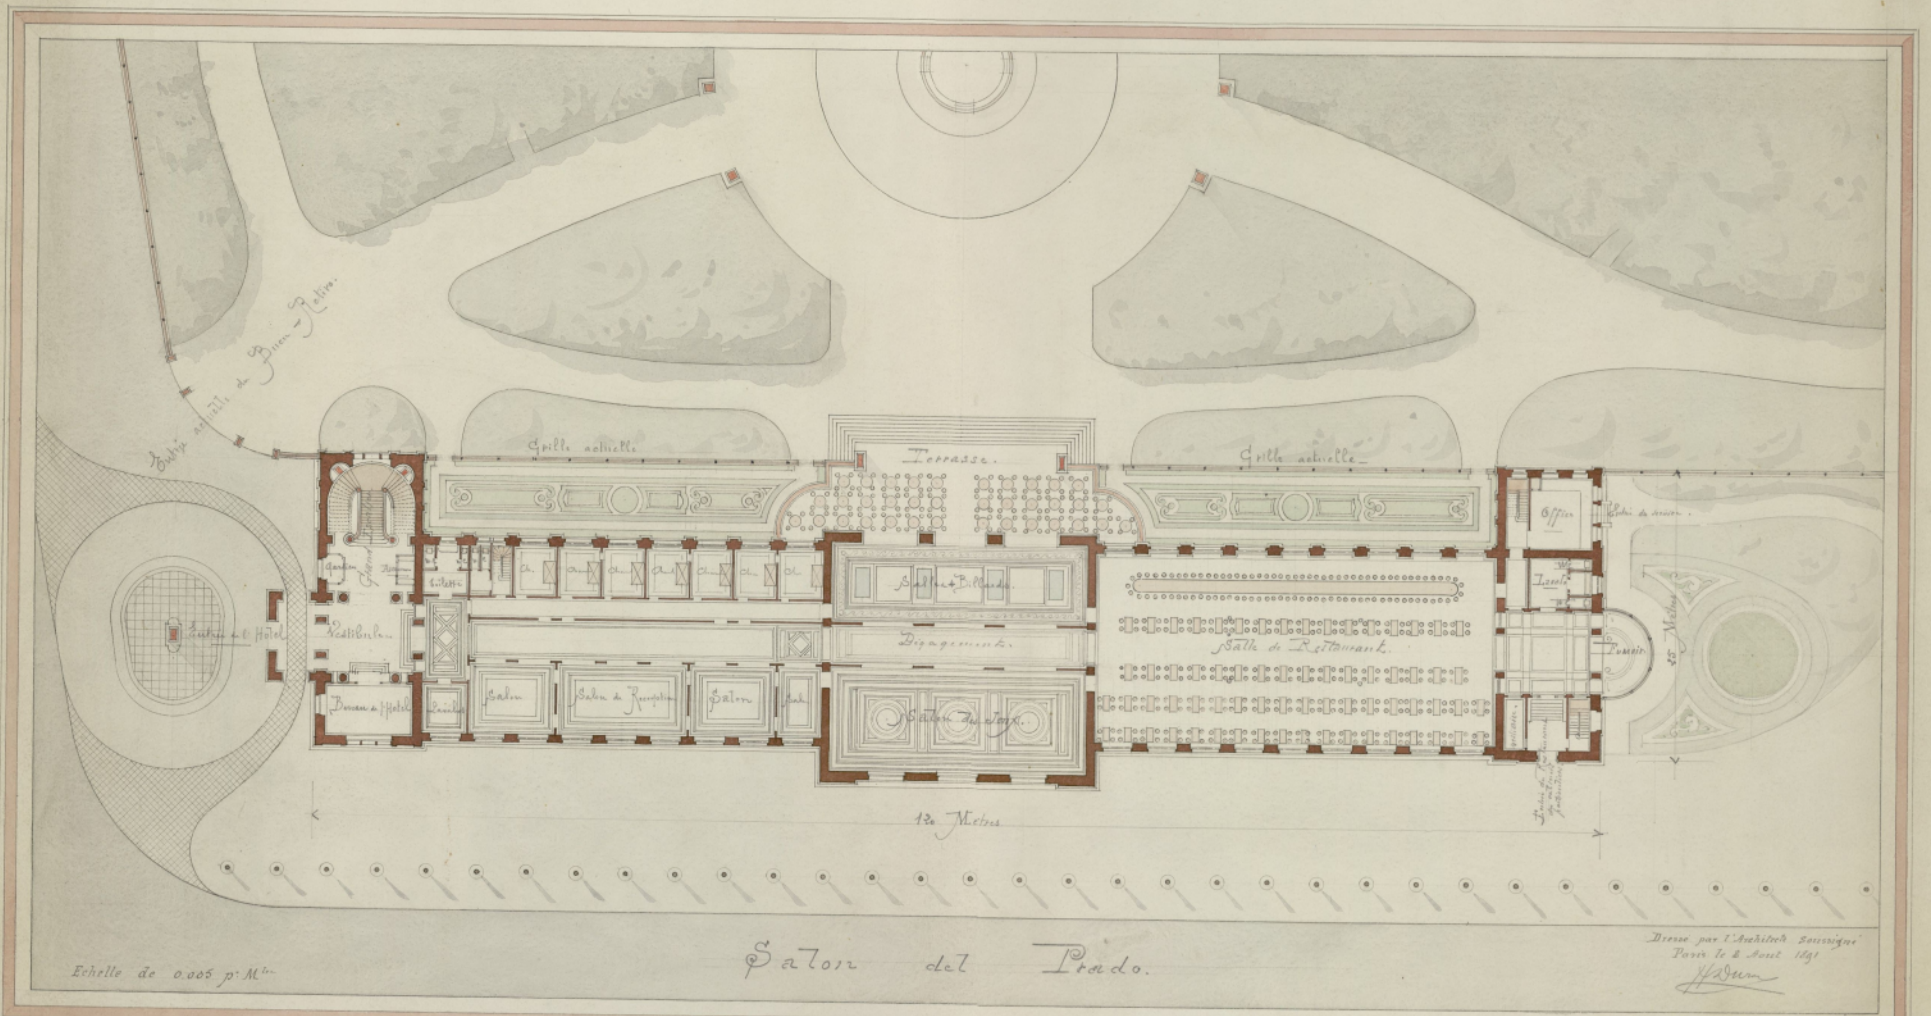

HOTEL A MADRID

SALON DEL PRADO

PLAN DES ETAGES

Dessiné par l'Architecte anonyme
Paris le 6 Avril 1901
H. Duran

Ayuntamiento de Madrid

HOTEL A MADRID

— SALON DEL PRADO —

— PLAN DU REZ-DE-CHAUSSEE —

Ayuntamiento de Madrid

HOTEL A MADRID

— SALON DEL PRADO —

— FAÇADE —

Ayuntamiento de Madrid