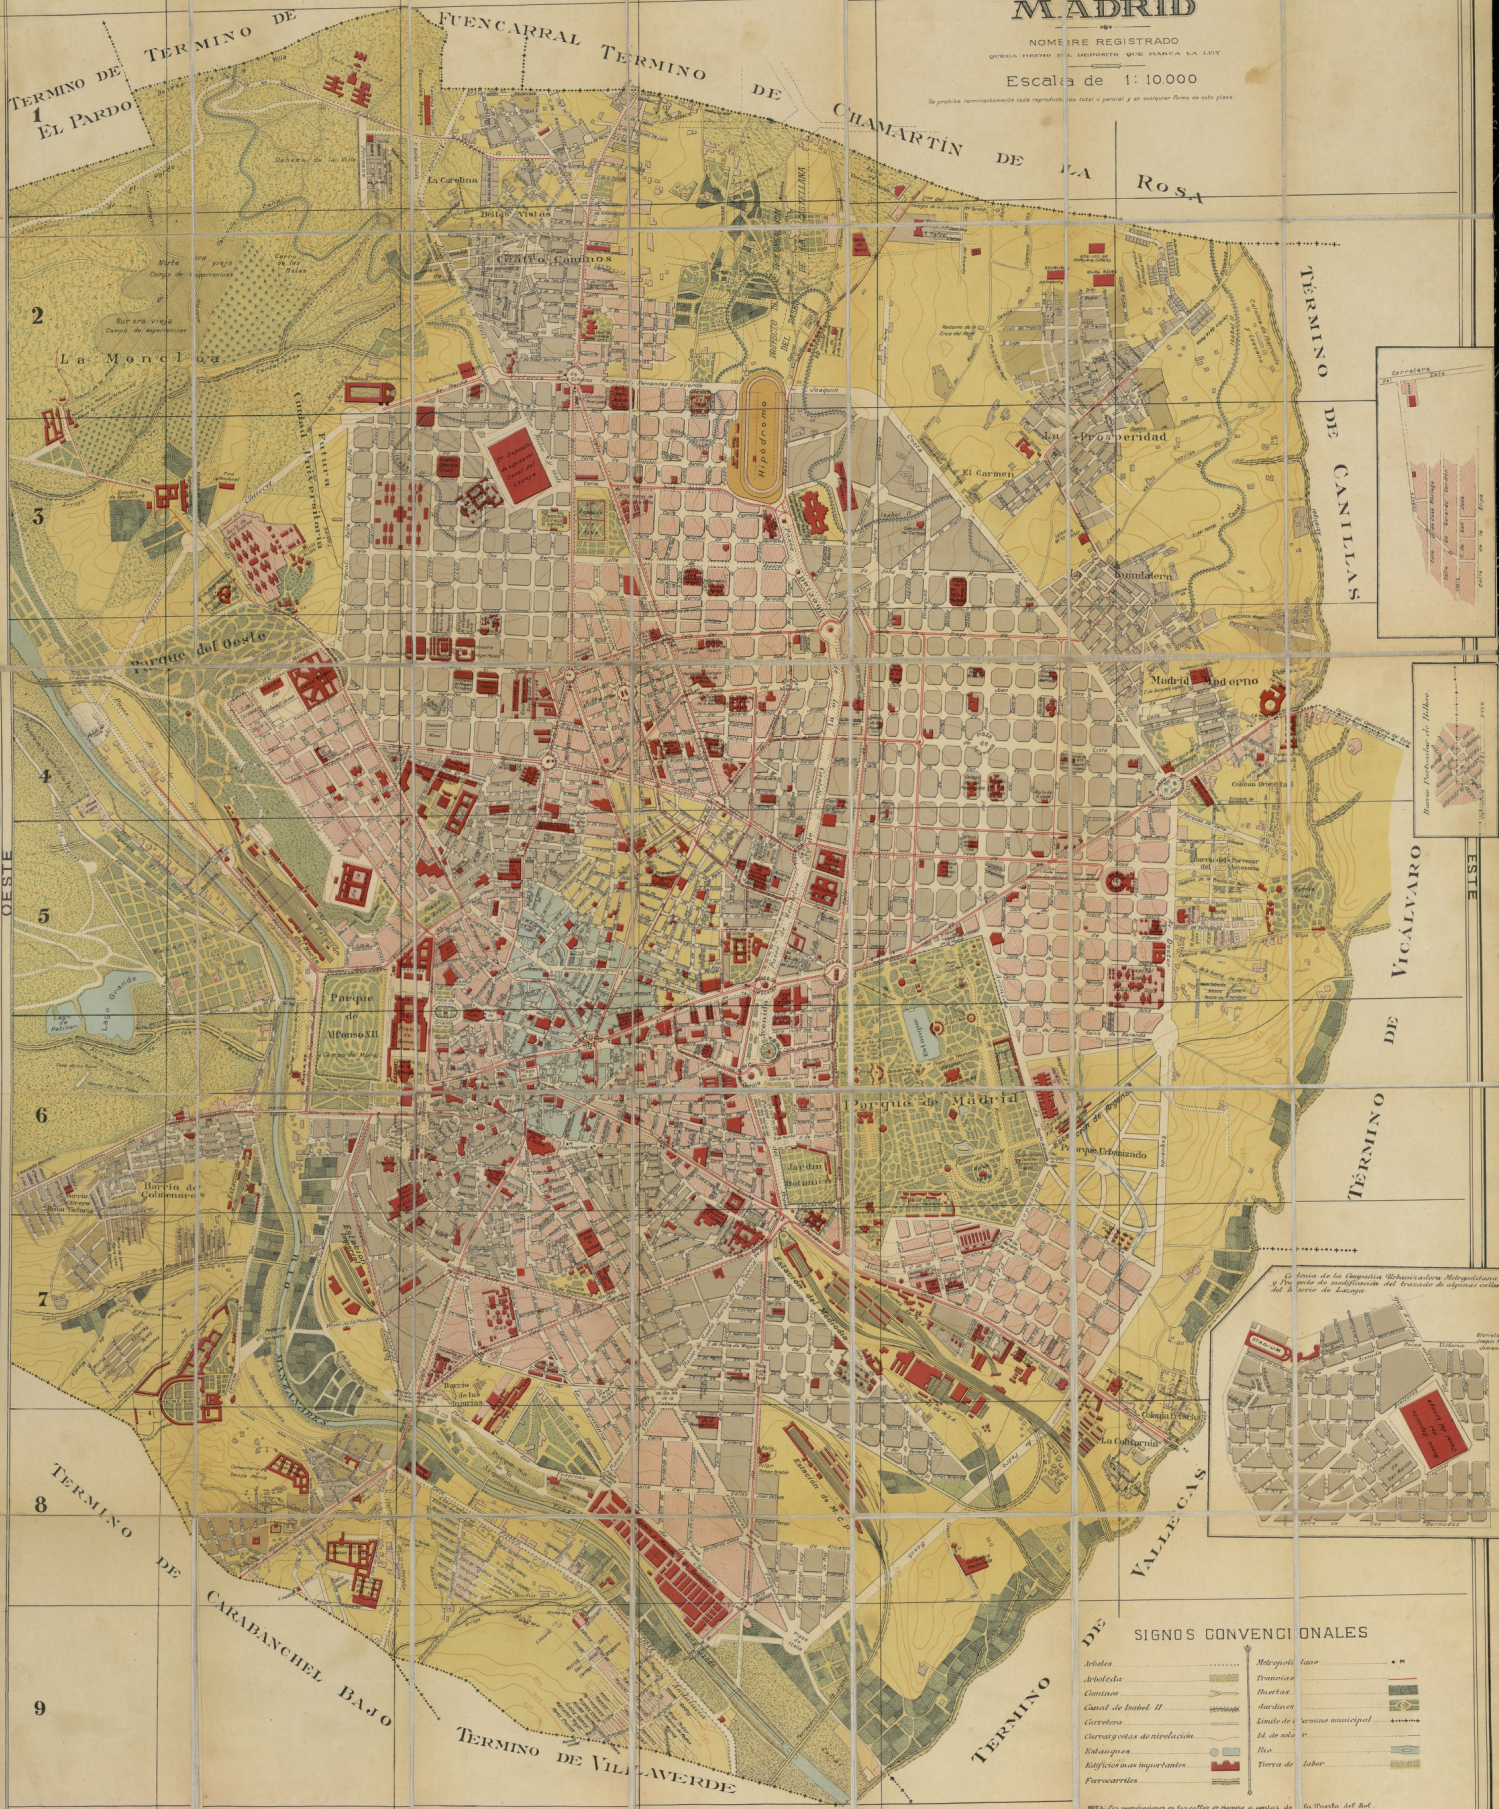

NORTE

A

B

C

D

E

F

NUEVO PLANO Y CALLEJERO DE COBRANZAS MADRID

NOMBRE REGISTRADO

QUEDA HECHO EL DEPÓSITO QUE MARCA LA LEY

Escala de 1:10000

SIGNOS CONVENCIONALES

NOTA: Las numeraciones en las calles se toman siempre a partir de la Puerta del Sol.

Ayuntamiento de Madrid

SUR