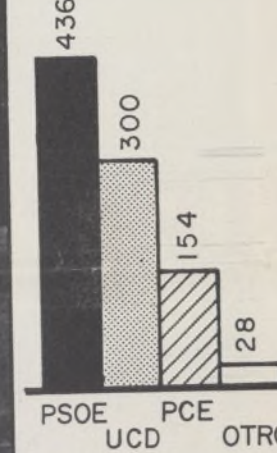

CENSO ELECTORAL - 1399

VOTOS VALIDOS 1030	ABSTENCION 354 - 25,30%	VOTOS VALIDOS 918	ABSTENCION 479 - 34,23%

PSOE - 39,32% UCD - 36,60% PCE - 12,71% OTROS - 11,37%	PSOE - 47,49% UCD - 32,68% PCE - 16,78% OTROS - 3,05%