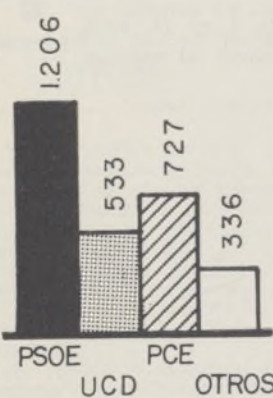

U.V.A.

GENERALES

MUNICIPALES