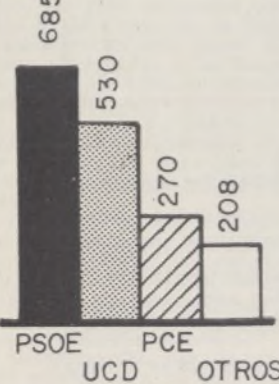

PSOE - 38,07% UCD - 31,91% PCE - 18,00% OTROS - 12,02%	PSOE - 47,49% UCD - 23,81% PCE - 23,99% OTROS - 4,71%
---	--

"LA UNION DE HORTALEZA"

RESULTADOS DE LAS ELECCIONES EN LOS BARRIOS DE LA ASOCIACION

PUEBLO DE HORTALEZA

GENERALES

MUNICIPALES

CENSO ELECTORAL - 1399

VOTOS VALIDOS 1030	ABSTENCION 354 - 25,30%	VOTOS VALIDOS 918	ABSTENCION 479 - 34,23%
-----------------------	----------------------------	----------------------	----------------------------

PSOE - 39,32% UCD - 36,60% PCE - 12,71% OTROS - 11,37%	PSOE - 47,49% UCD - 32,68% PCE - 16,78% OTROS - 3,05%
---	--

VIRGEN DEL HENAR

GENERALES

MUNICIPALES

CENSO ELECTORAL - 2412

VOTOS VALIDOS 1693	ABSTENCION 700 - 29,02%	VOTOS VALIDOS 1482	ABSTENCION 909 - 37,69%
-----------------------	----------------------------	-----------------------	----------------------------