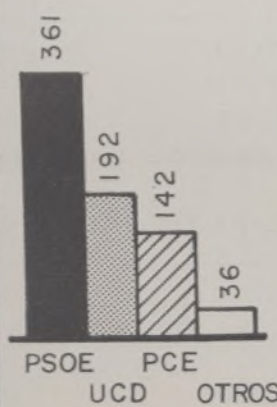

MUNICIPALES

CENSO ELECTORAL - 1216

VOTOS VALIDOS 867	ABSTENCION 340 - 27,96%

PSOE - 41,75% UCD - 29,85% PCE - 14,30% OTROS - 14,10%	PSOE - 49,38% UCD - 26,27% PCE - 19,43% OTROS - 4,92%