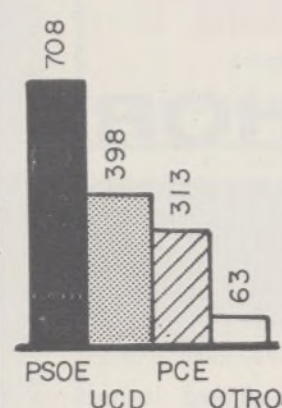

GENERALES

MUNICIPALES

CENSO ELECTORAL - 1399

VOTOS VALIDOS 1030	ABSTENCION 354 - 25,30%	VOTOS VALIDOS 918	ABSTENCION 479 - 34,23%
-----------------------	----------------------------	----------------------	----------------------------

PSOE - 39,32% UCD - 36,60% PCE - 12,71% OTROS - 11,37%	PSOE - 47,49% UCD - 32,68% PCE - 16,78% OTROS - 3,05%
---	--

VIRGEN DEL HENAR

GENERALES

MUNICIPALES

CENSO ELECTORAL - 2412

VOTOS VALIDOS 1693	ABSTENCION 700 - 29,02%	VOTOS VALIDOS 1482	ABSTENCION 909 - 37,69%
-----------------------	----------------------------	-----------------------	----------------------------