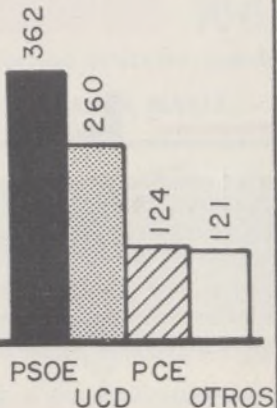

SAN MIGUEL

GENERALES