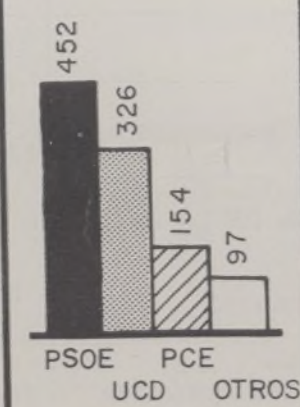

ORISA

GENERALES

MUNICIPALES