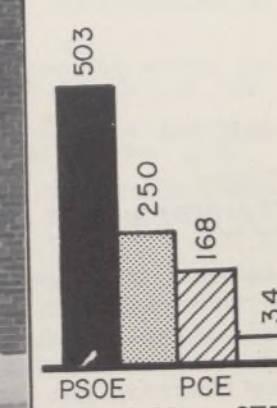

CENSO ELECTORAL - 1339

VOTOS VALIDOS 1029	ABSTENCION 289 - 21,58%	VOTOS VALIDOS 955	ABSTENCION 382 - 28,53%

PSOE - 43,92% UCD - 31,68% PCE - 14,96% OTROS - 9,44%	PSOE - 52,67% UCD - 26,18% PCE - 17,59% OTROS - 3,56%