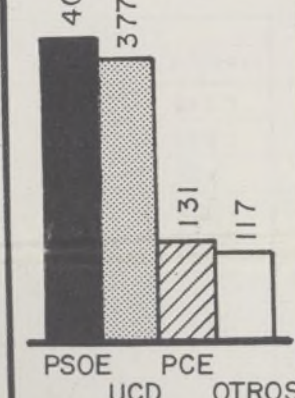

MUNICIPALES