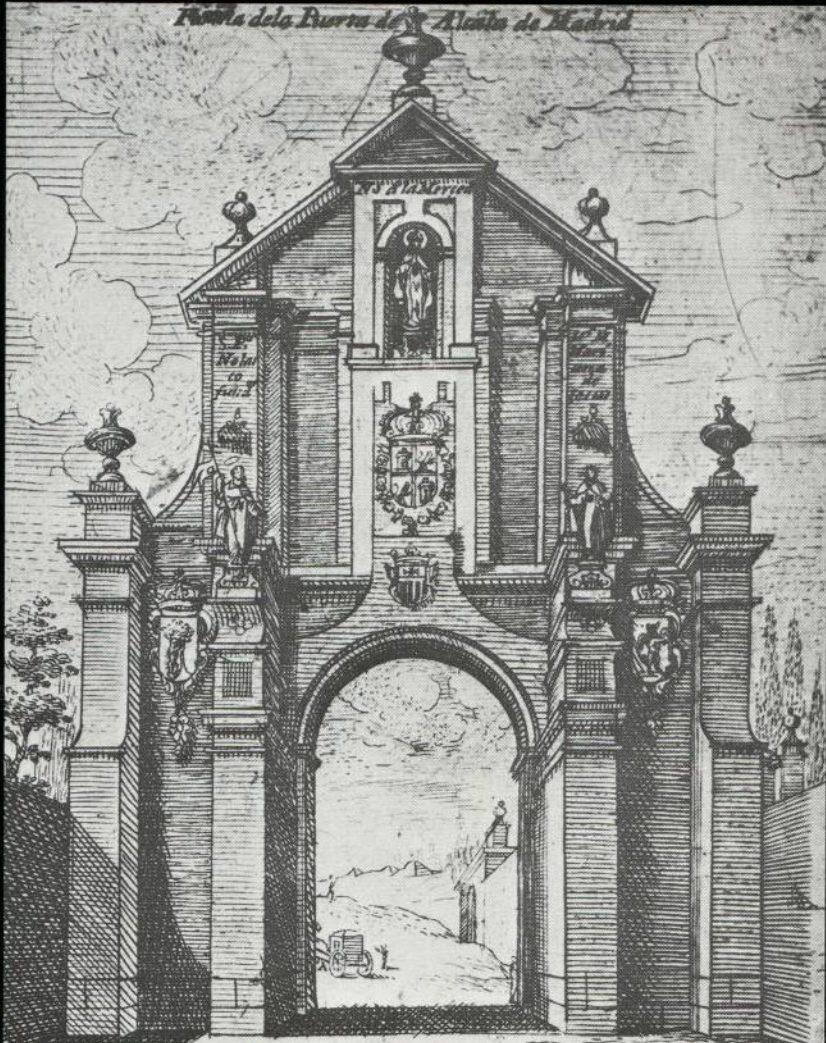

Puerta de la Puerta de Alcázar de Madrid

Por esta Puerta entro S. P.
No laico cō vna redencion el
año de 1247

Por decreto de Madrid se pro
hibe esta puerta la V. M. M.
na de Leiu. año de 1640

1994/11/103

MM

MUSEO MUNICIPAL - MADRID
Antiguo XVI
de Alcázar, Madrid
(Grabado)

M-15

o de Madrid