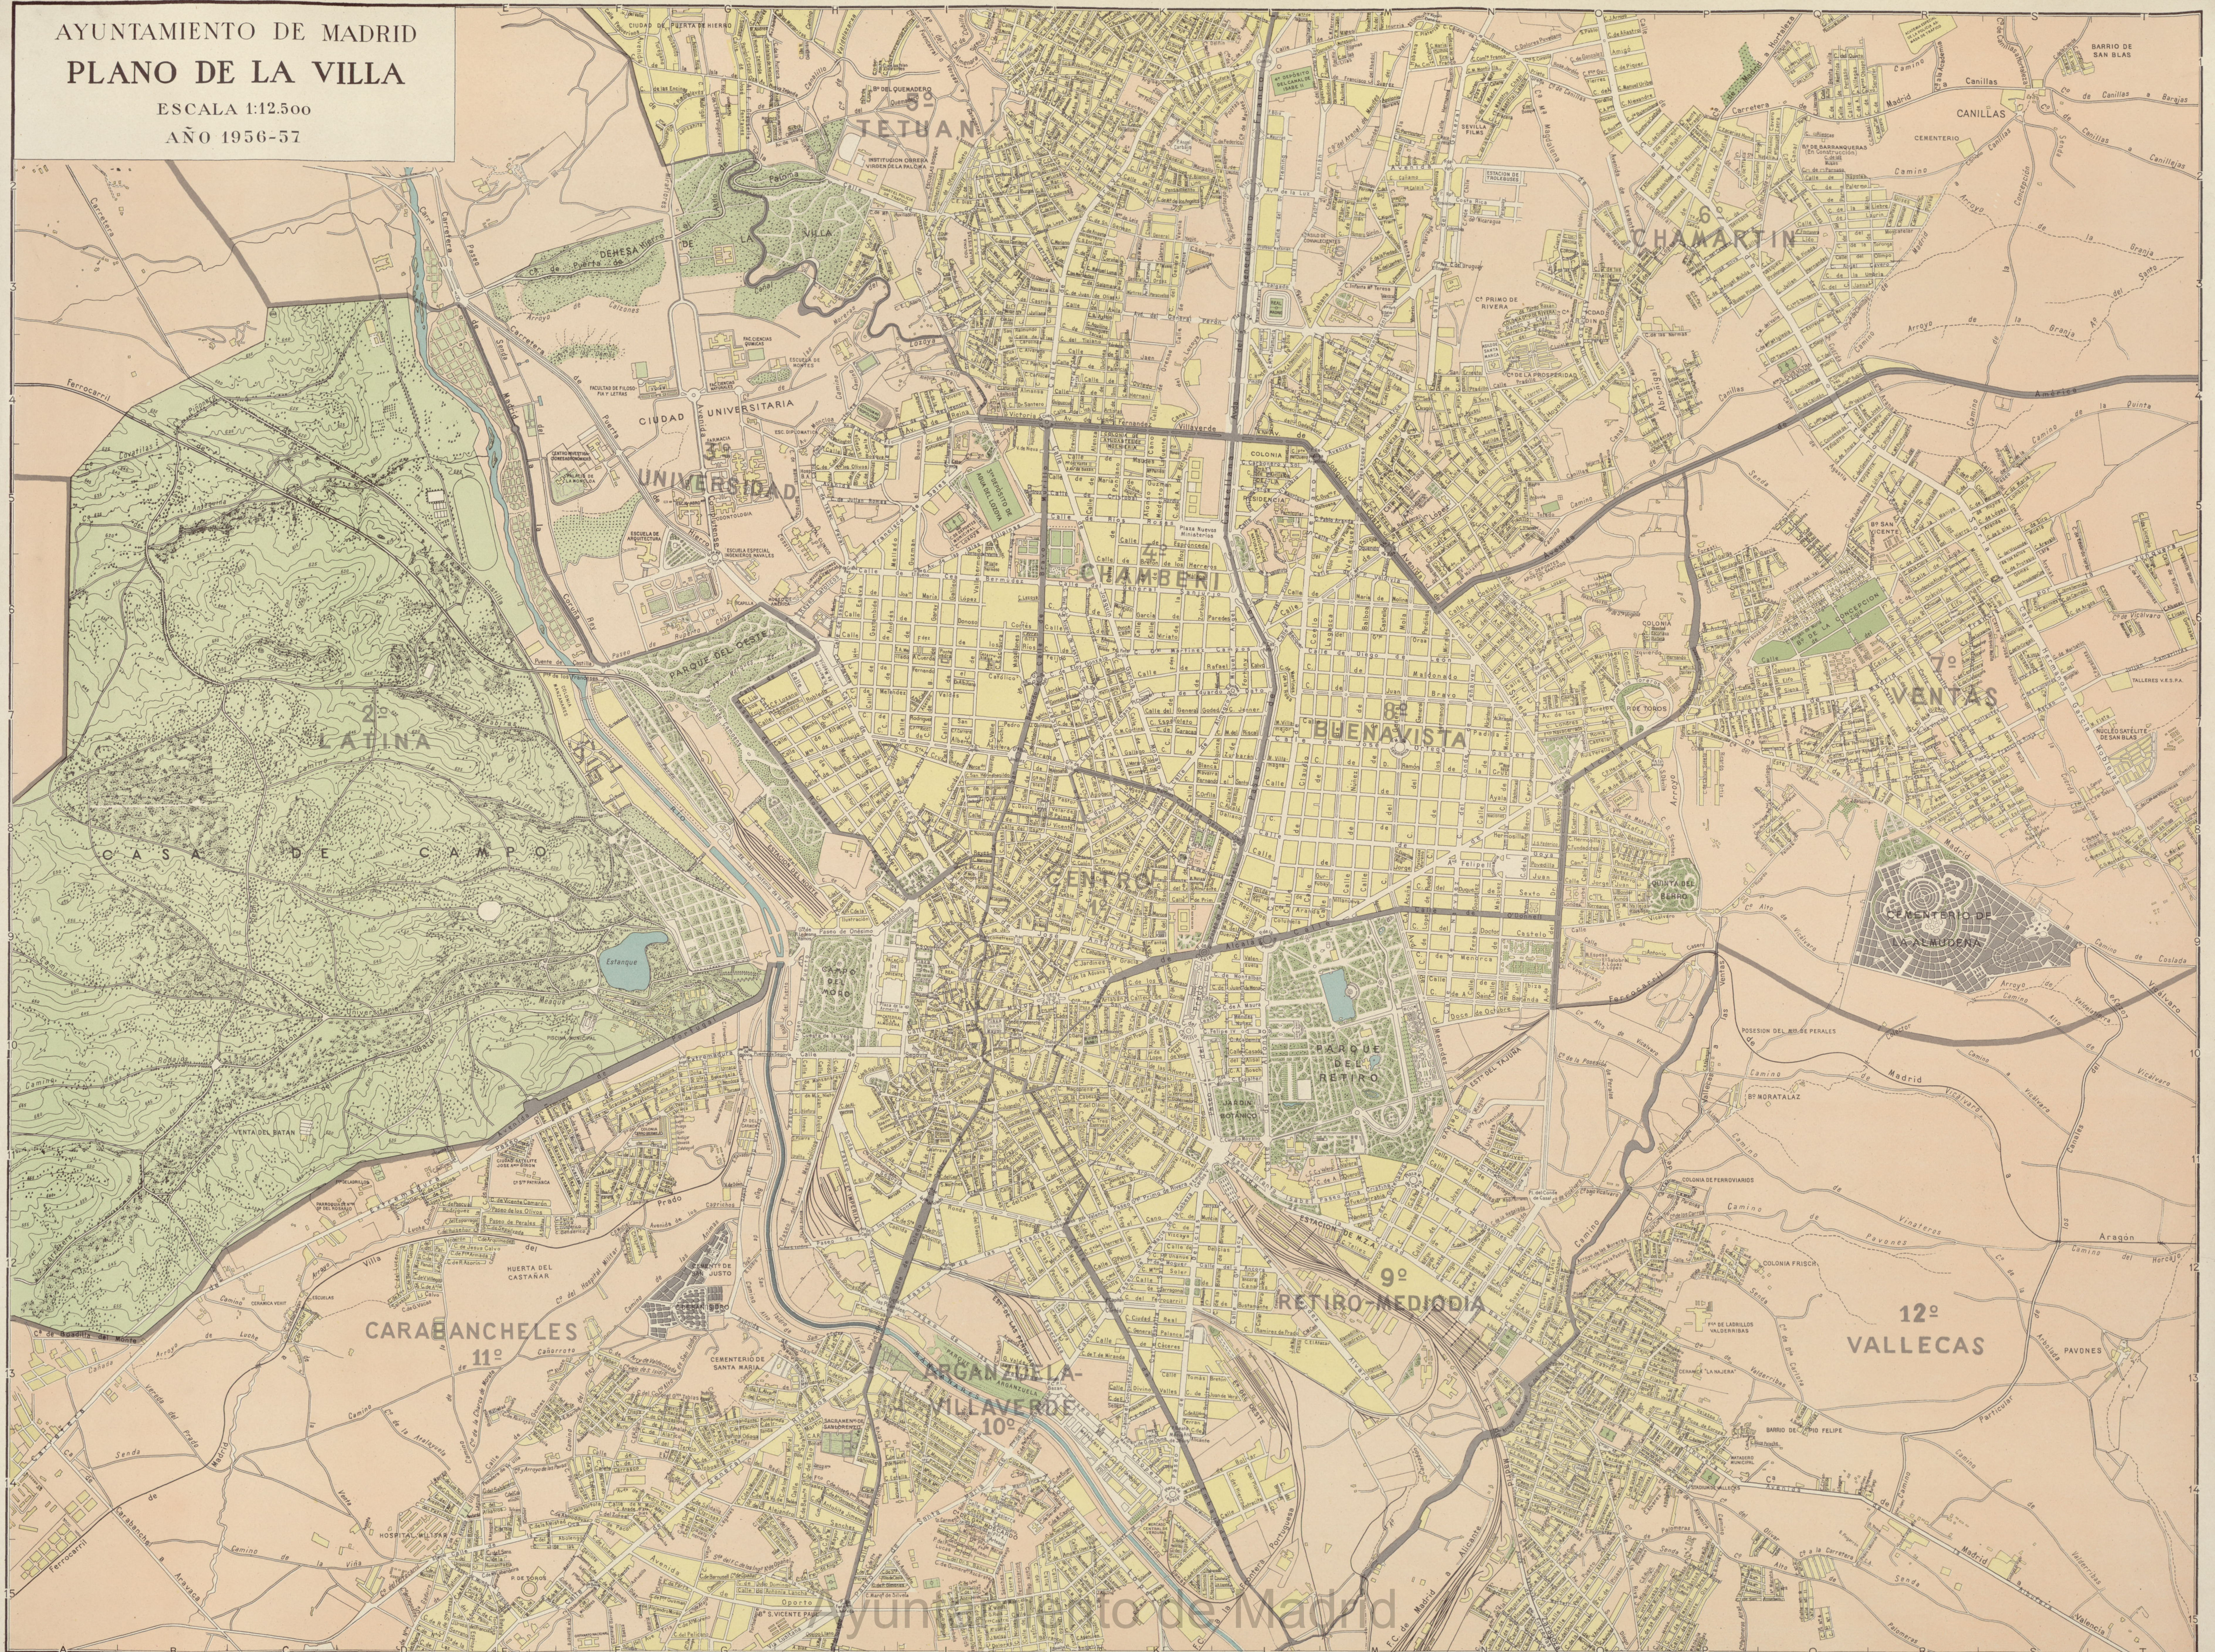

AYUNTAMIENTO DE MADRID  
PLANO DE LA VILLA

ESCALA 1:12.500

AÑO 1956-57

Ayuntamiento de Madrid