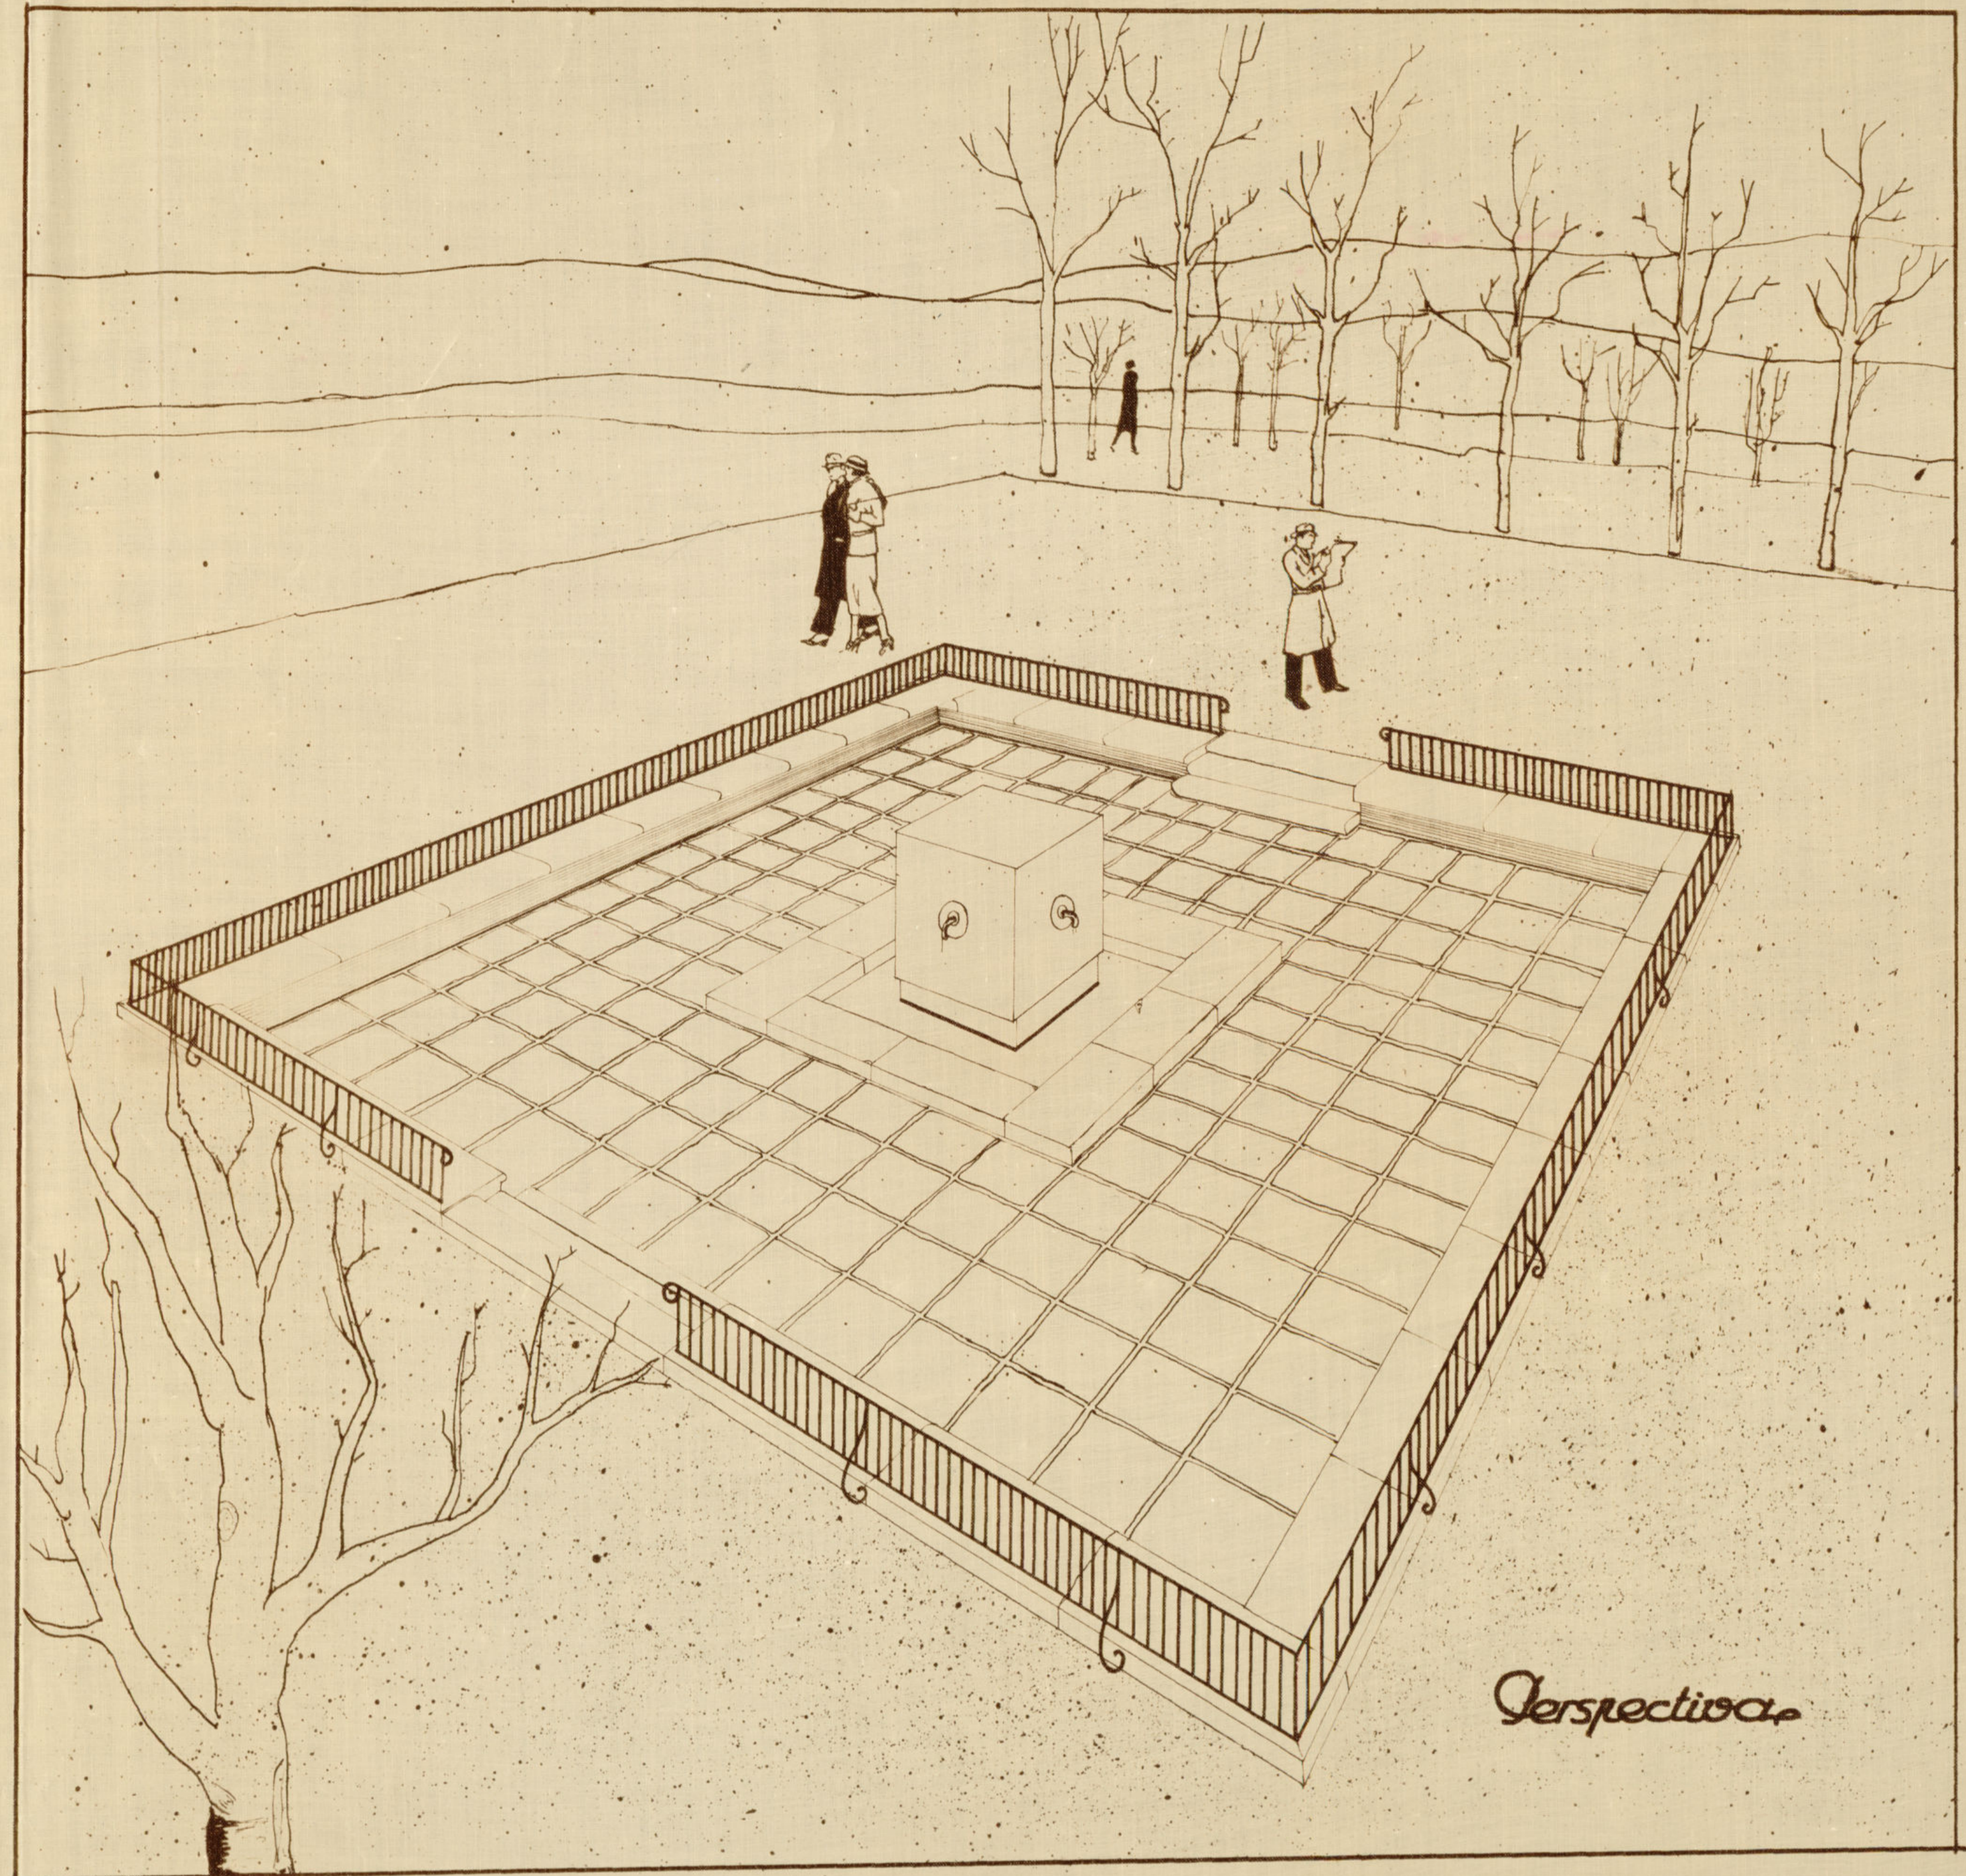

PROYECTO DE FUENTE EN LA CASA DE CAMPO.
ESCALA 1:20

Planta

Madrid Mayo 1935
El Arquitecto Encargado

Juan Quintana

Ayuntamiento de Madrid