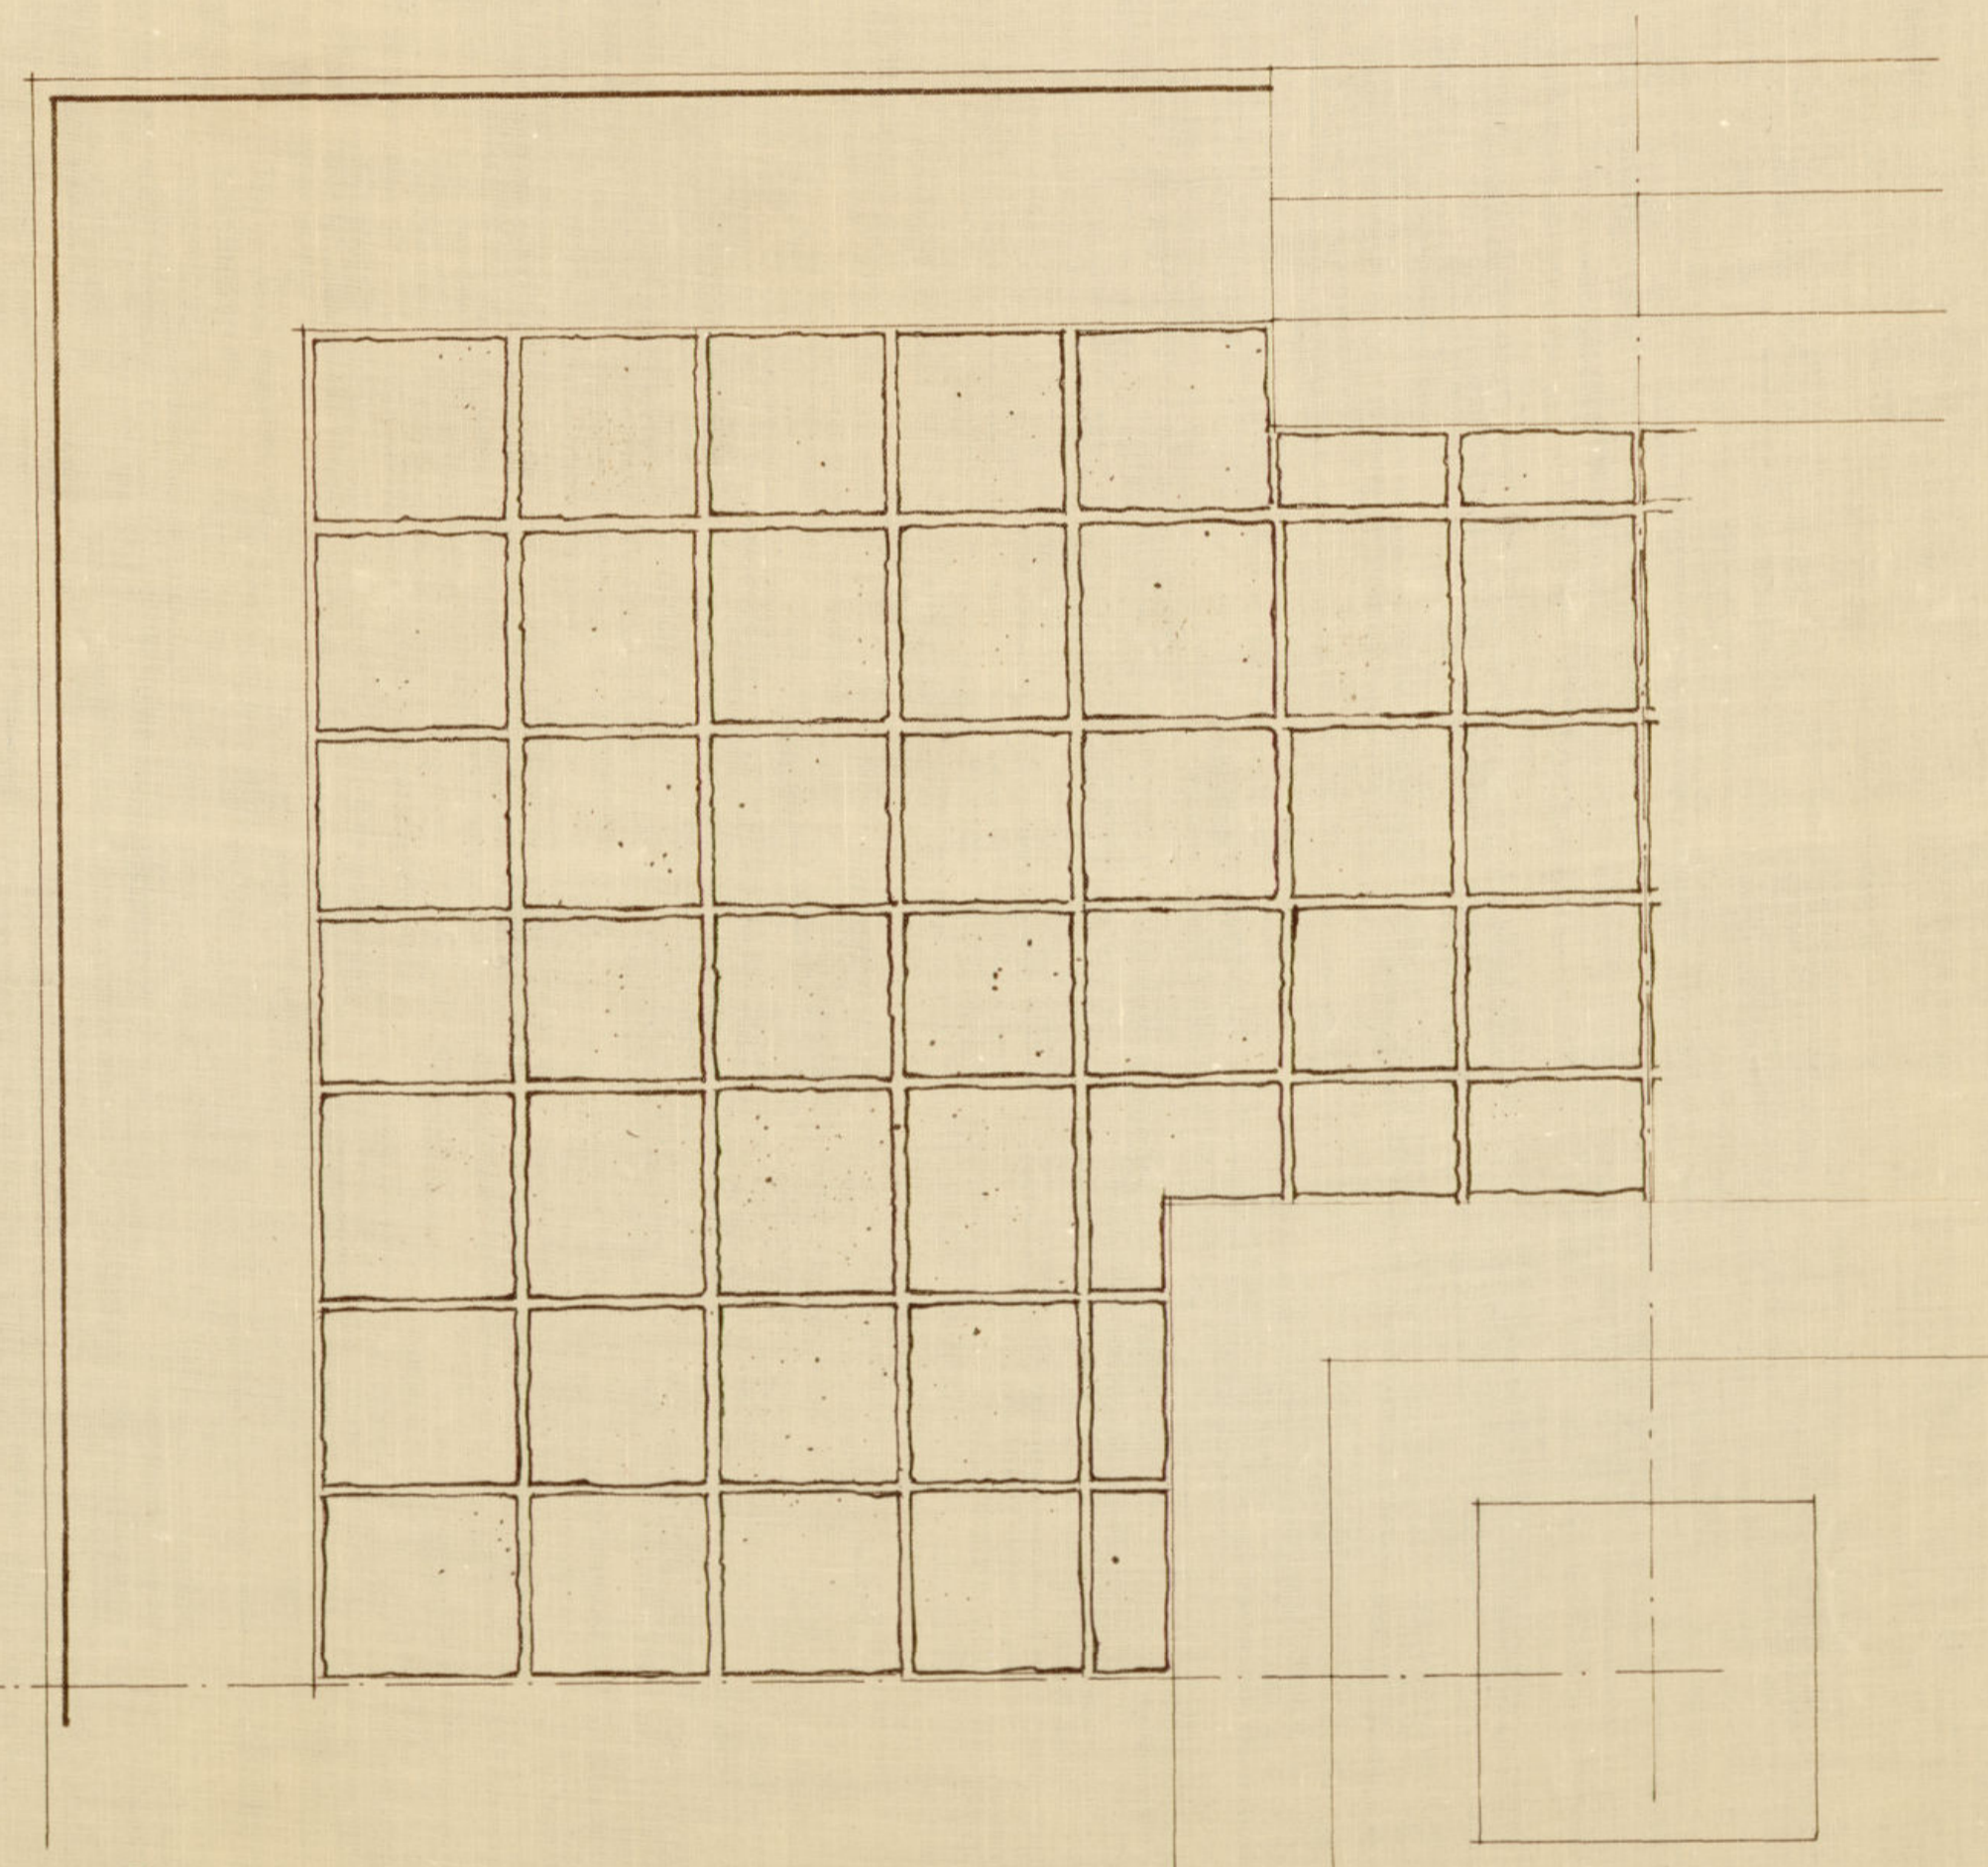

PROYECTO DE FUENTE EN LA CASA DE CAMPO.
ESCALA 1:20

Planta

Madrid Mayo 1935
El Arquitecto Encargado

Juan Quintana

Ayuntamiento de Madrid