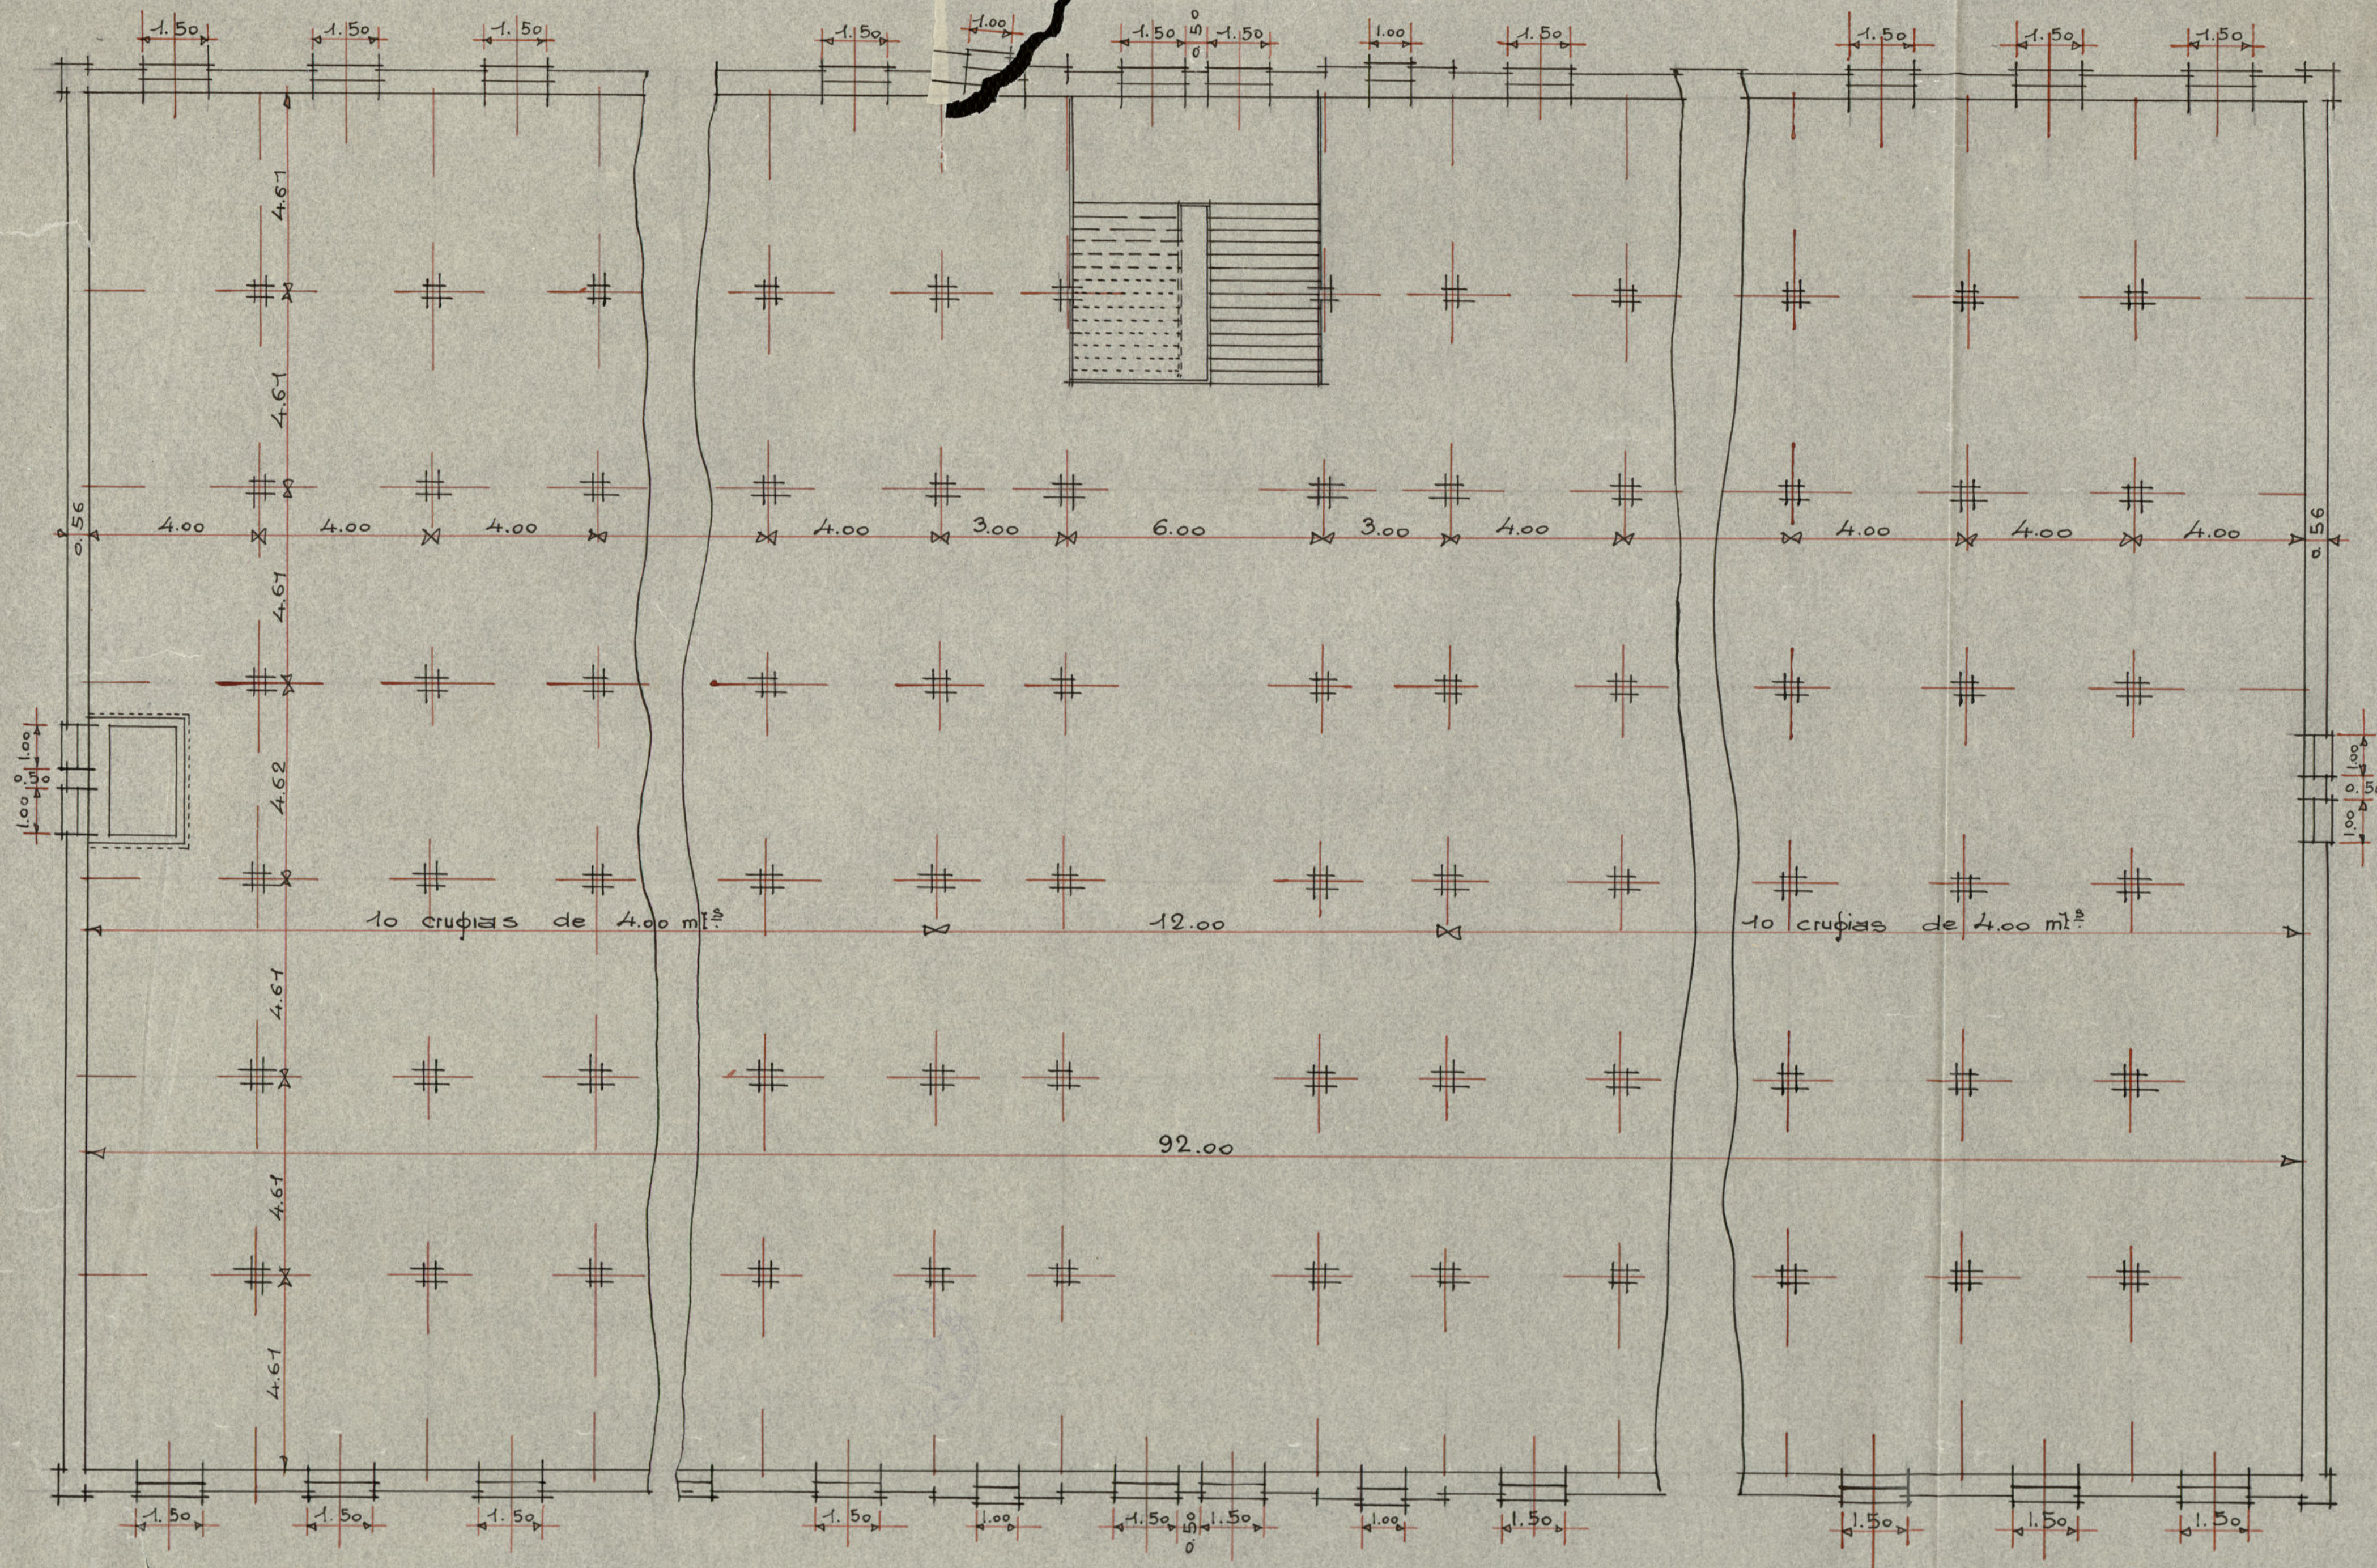

OBRA DEL MERCADO y MATADERO DE AVES #
Planta principal #

Escala 1:100 -

[Handwritten signature]