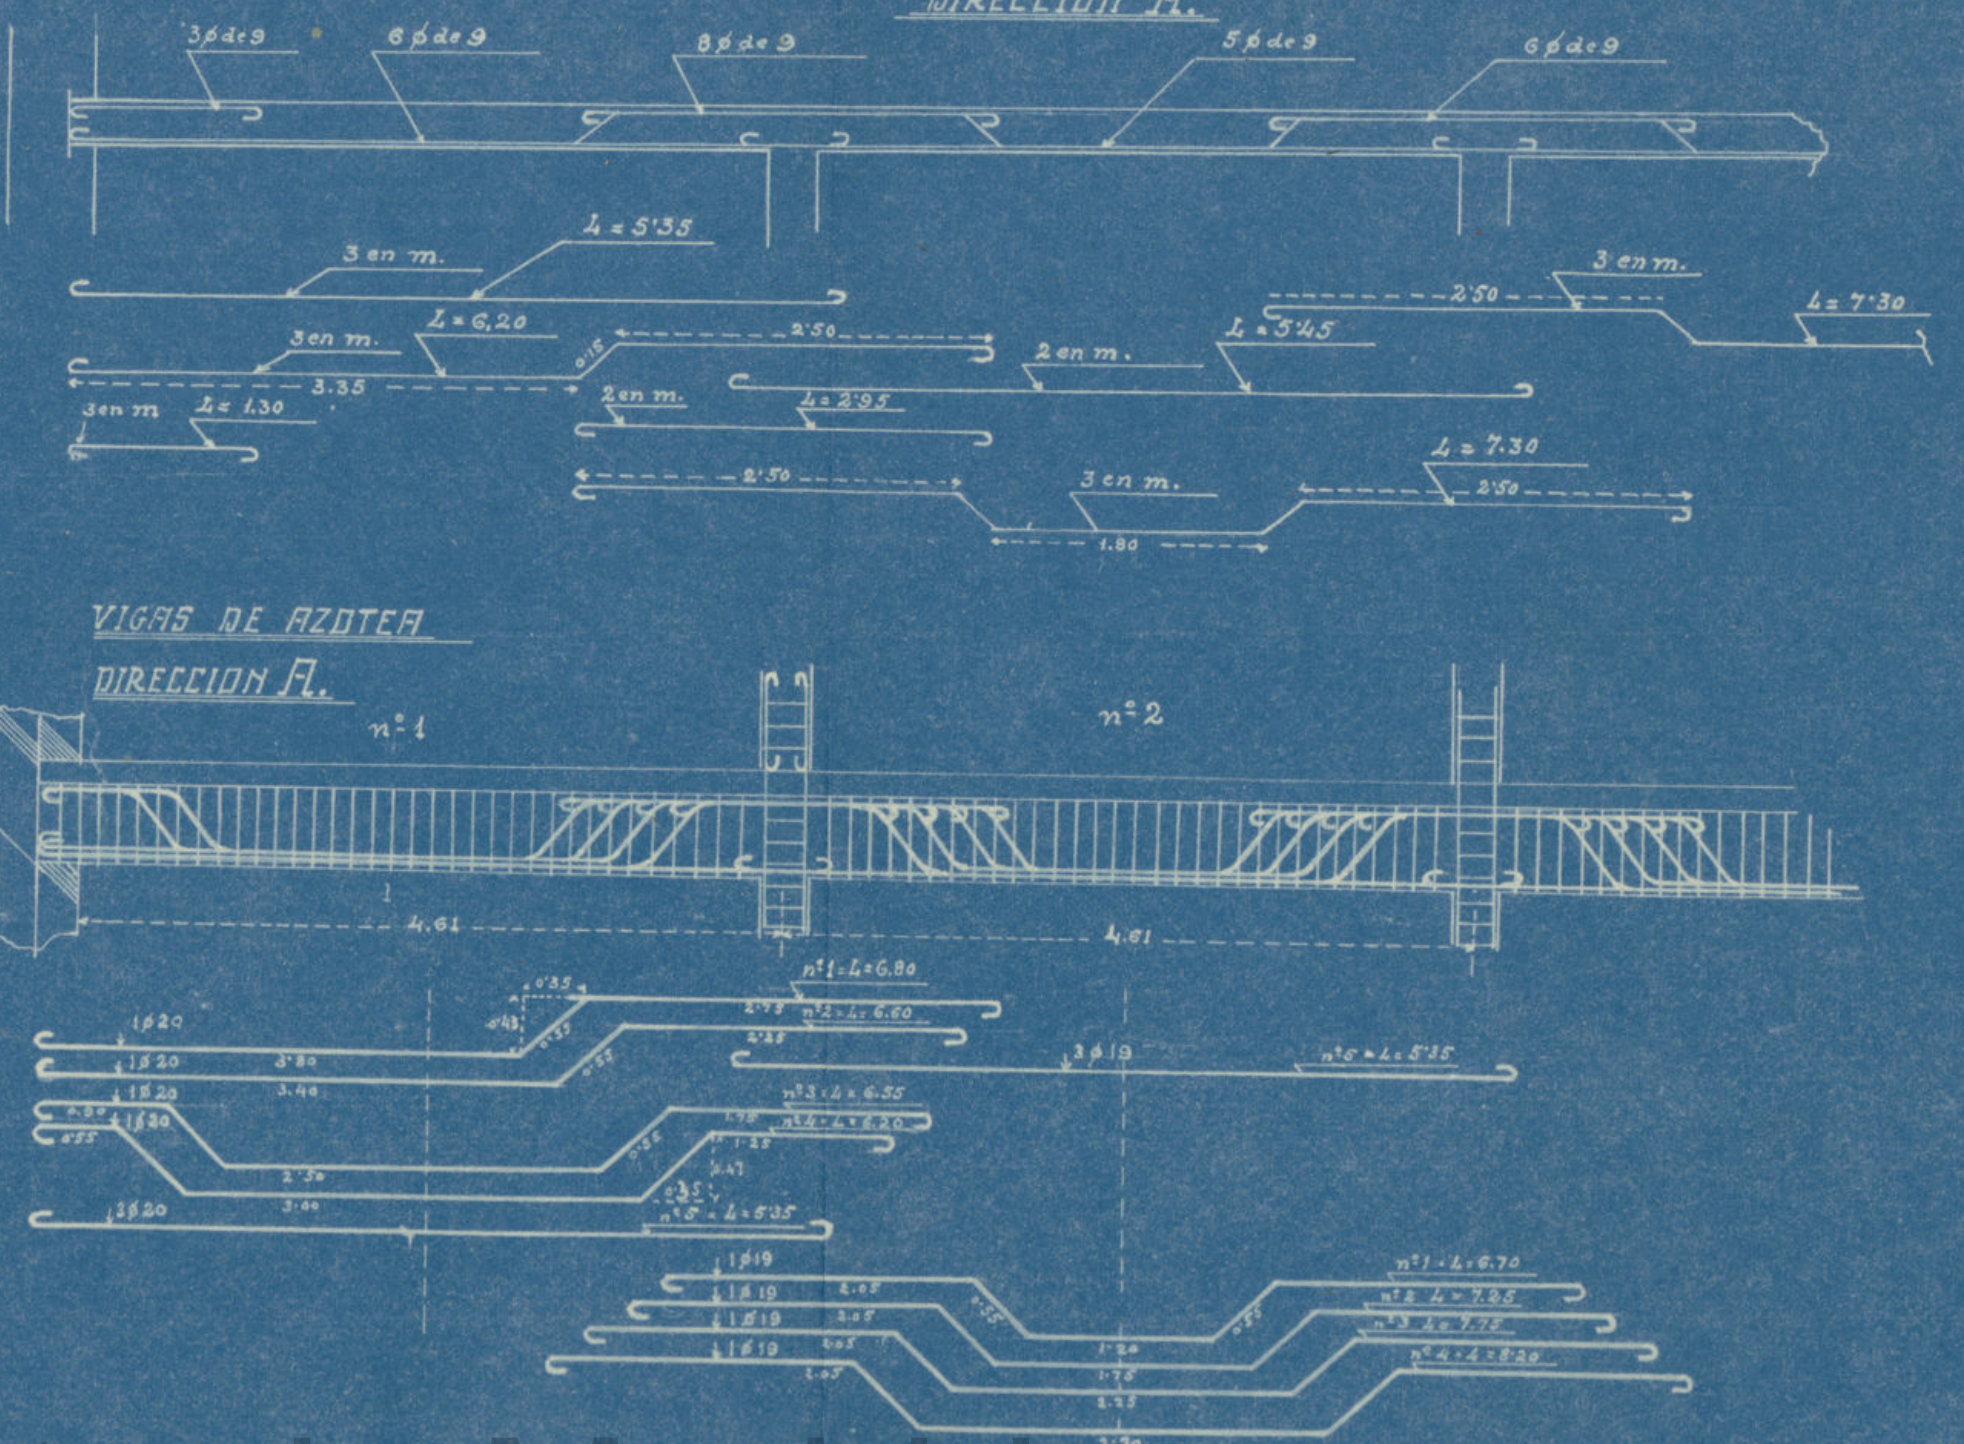

EN EL

SOLAR DEL NUEVO MATADERO

SECCION TRANSVERSAL

Ayuntamiento de Madrid

ESCALA=1:100

MADRID-MAYO-1921

[Handwritten signature]

FORJADO AZOTEA
DIRECCION B.

FORJADO AZOTEA
DIRECCION A.

VIGAS AZOTEA ENTRE TRAMOS DE 6.00 Y 3.20 MTS.
DIRECCION A.

VIGAS AZOTEA ENTRE TRAMOS DE 4.00 Y 3.20 MTS.
DIRECCION A.

ESCALAS
DE LONGITUDES 1:50
DE ALTURAS 1:25 y 1:50

Ayuntamiento de Madrid