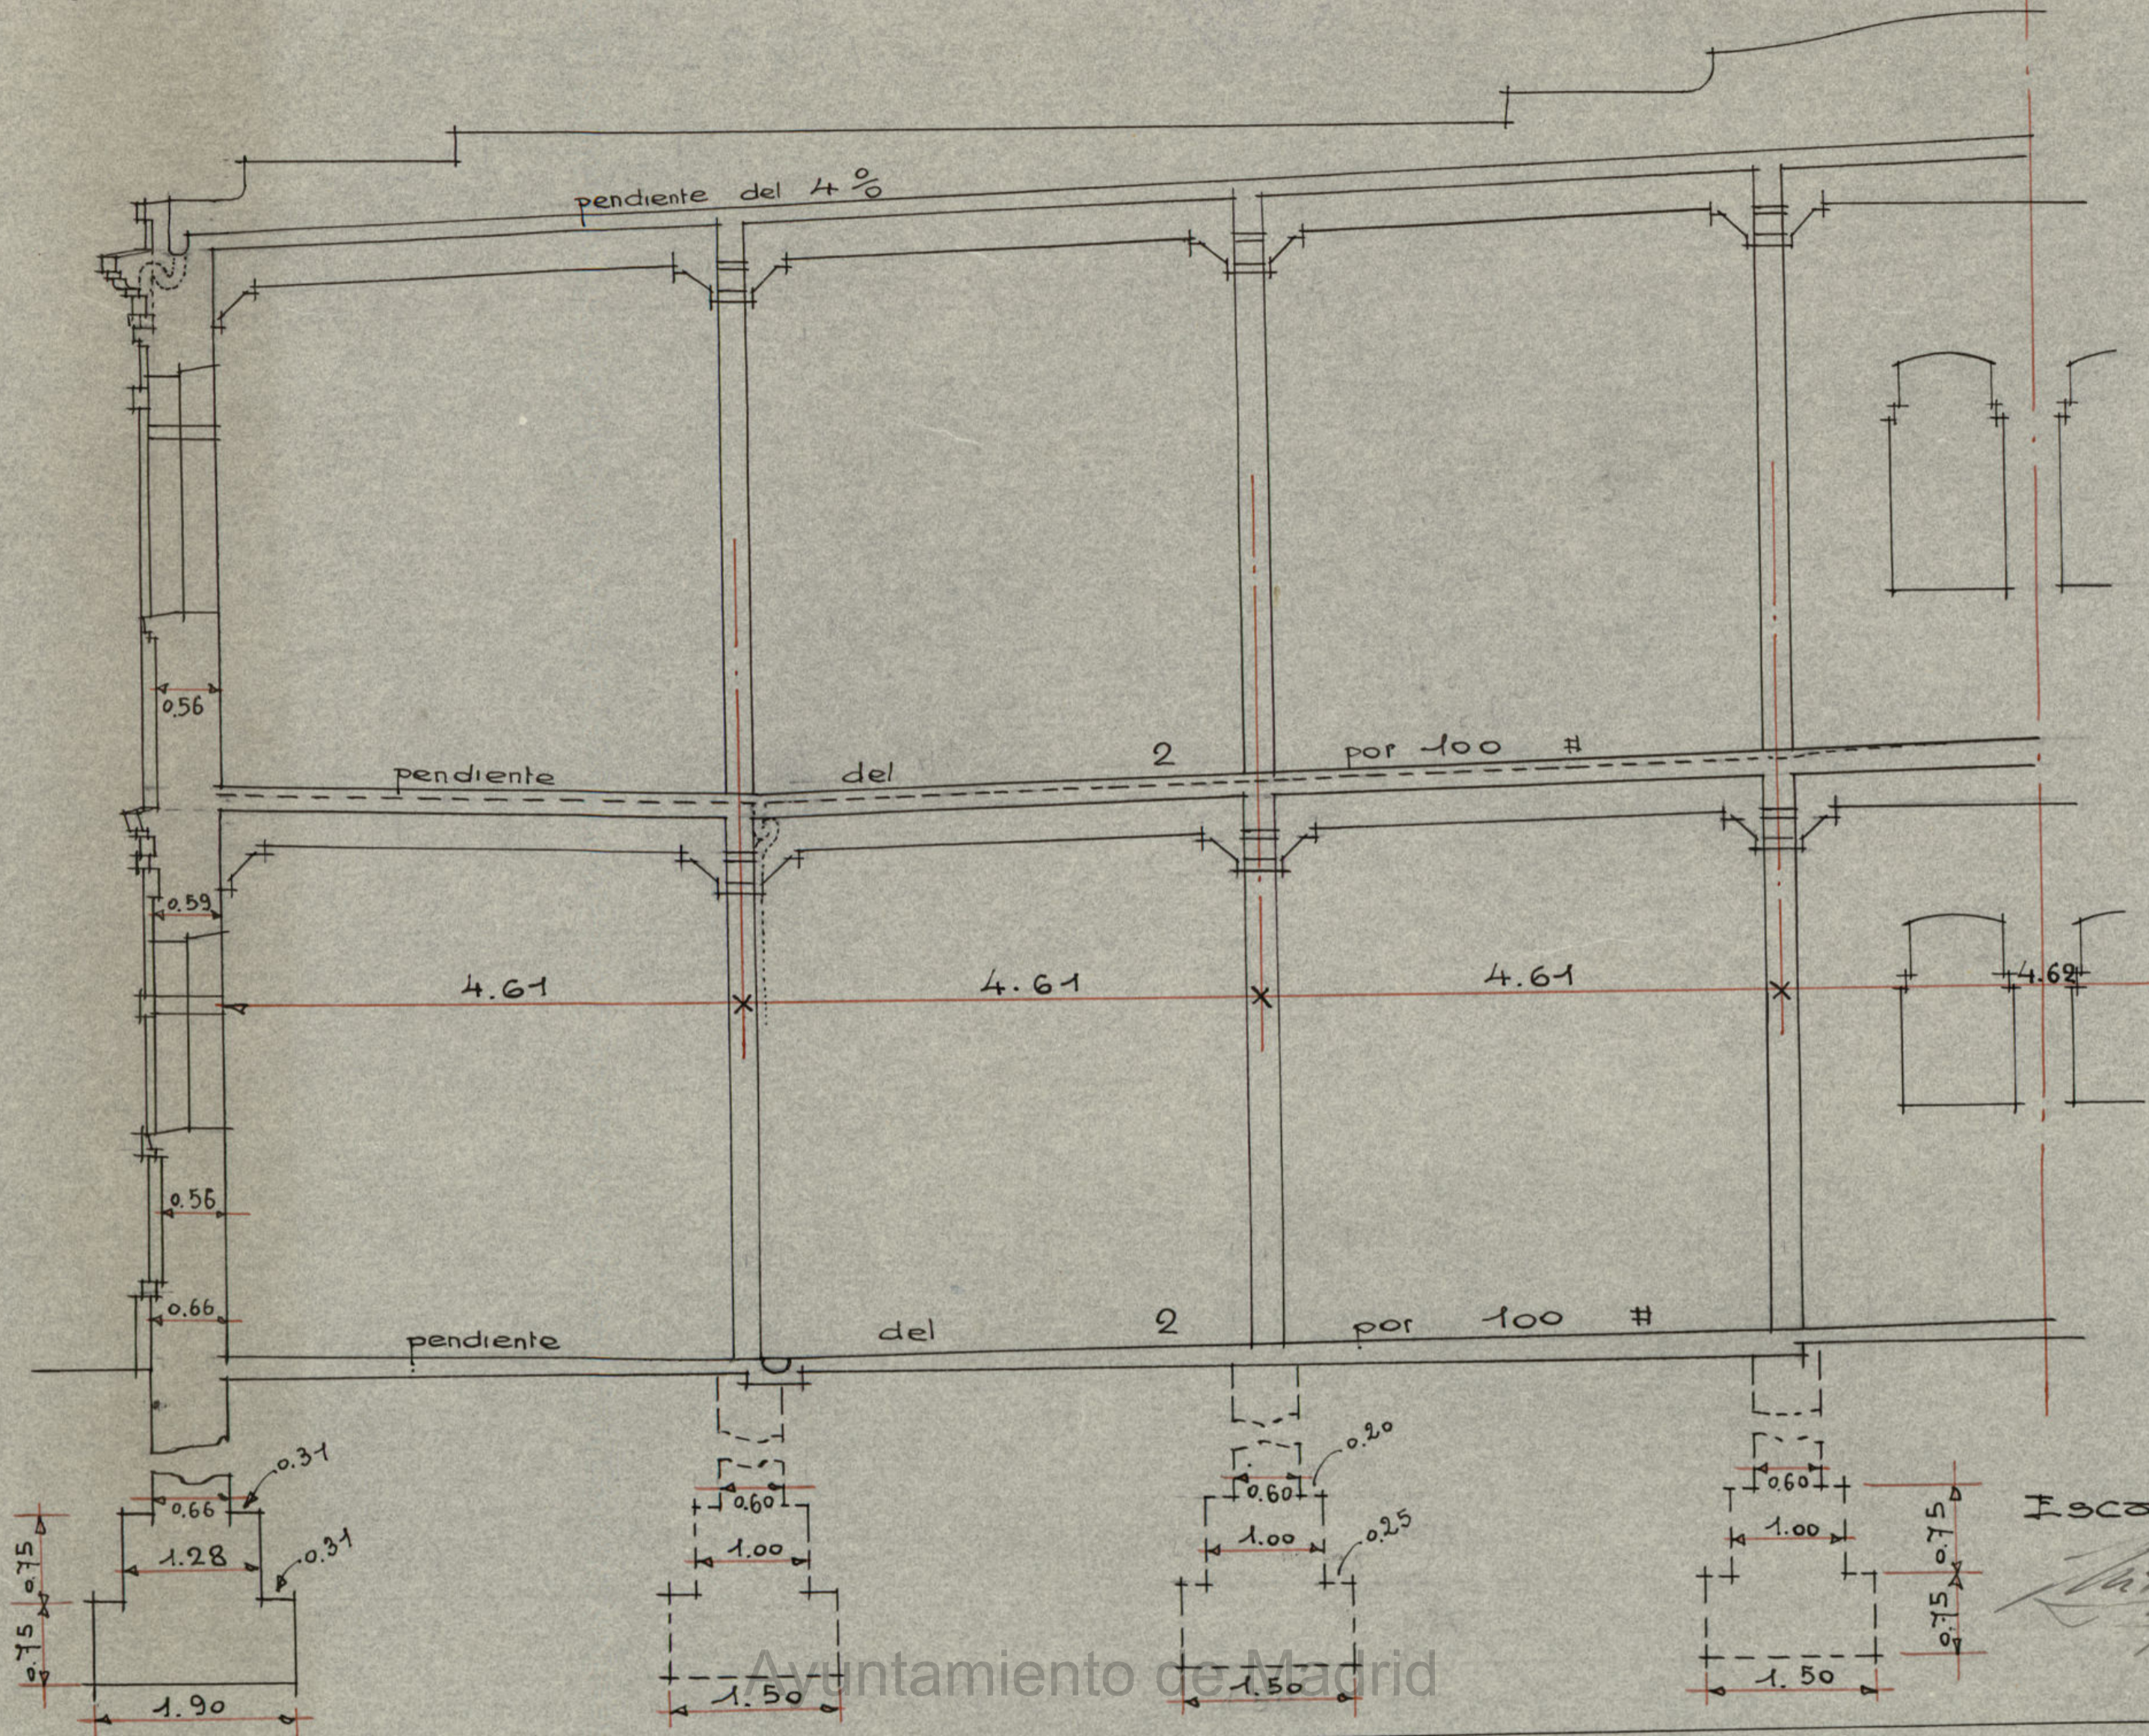

OBRA DEL MERCADO Y MATADERO DE AVES #
- sección #

Escala 2:100.

[Handwritten signature]