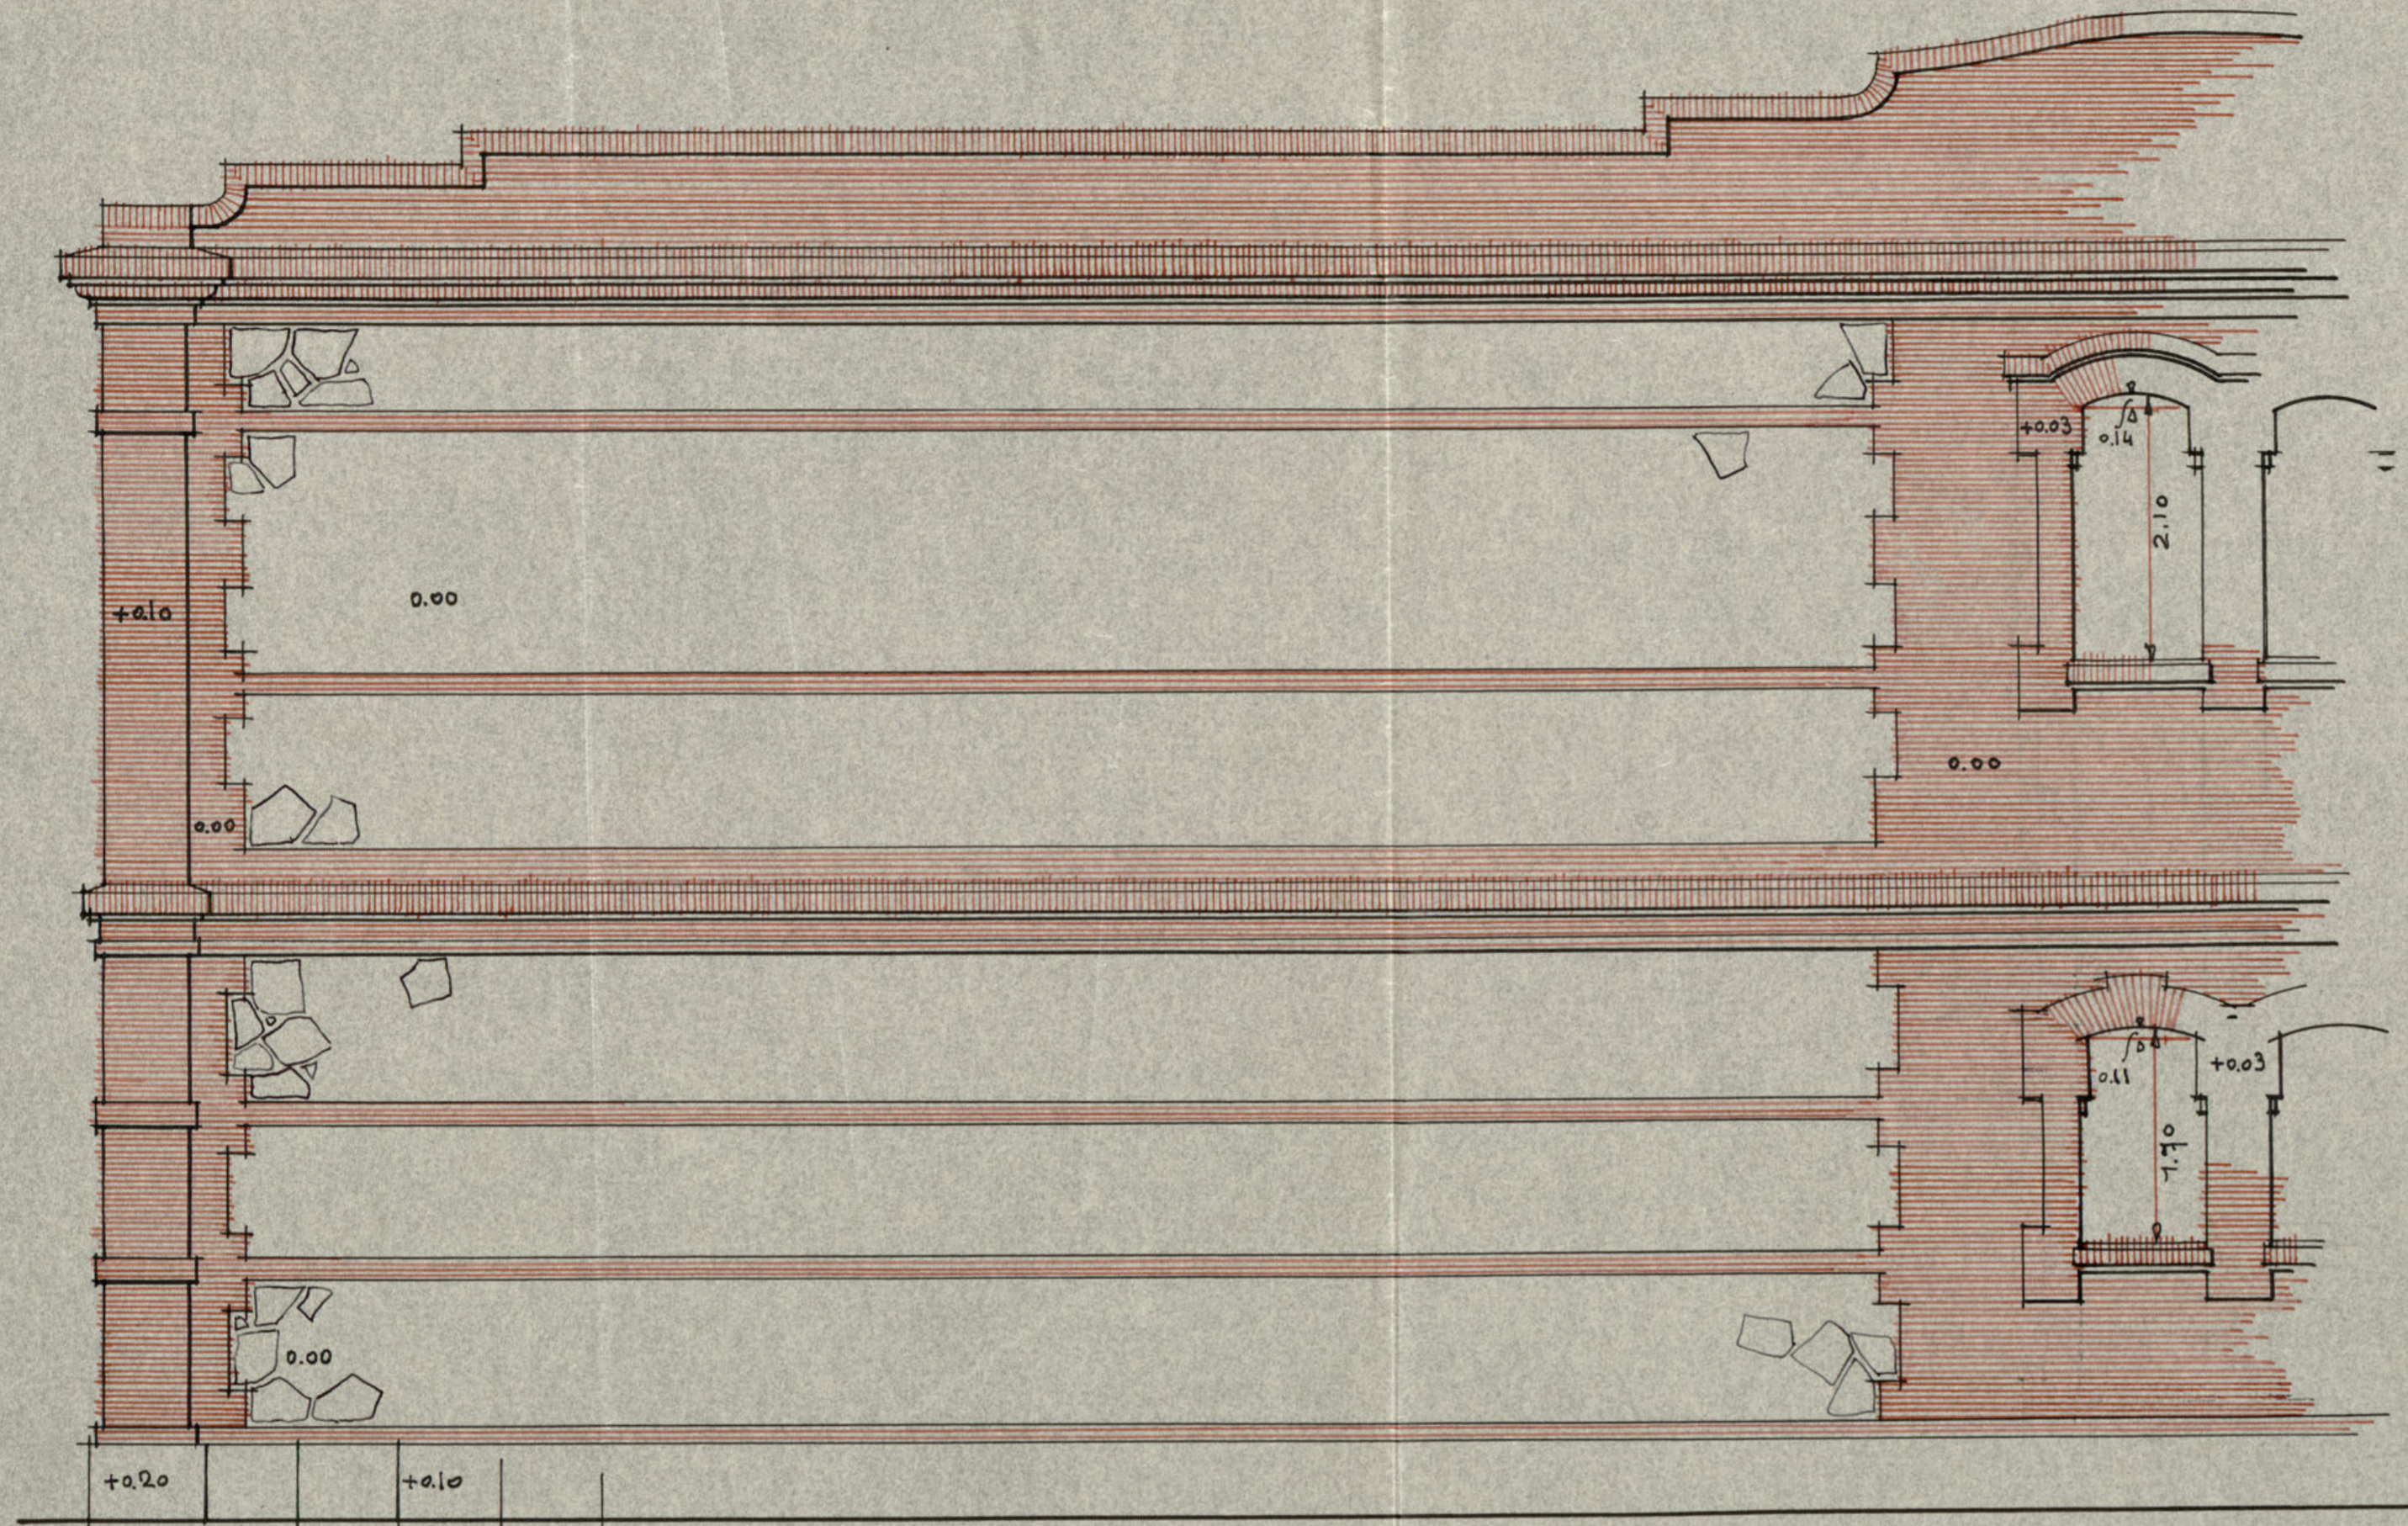

OBRA DEL MERCADO Y MATADERO DE AVES #
DETALLES DE FACHADA #

- Fachada lateral izquierda -