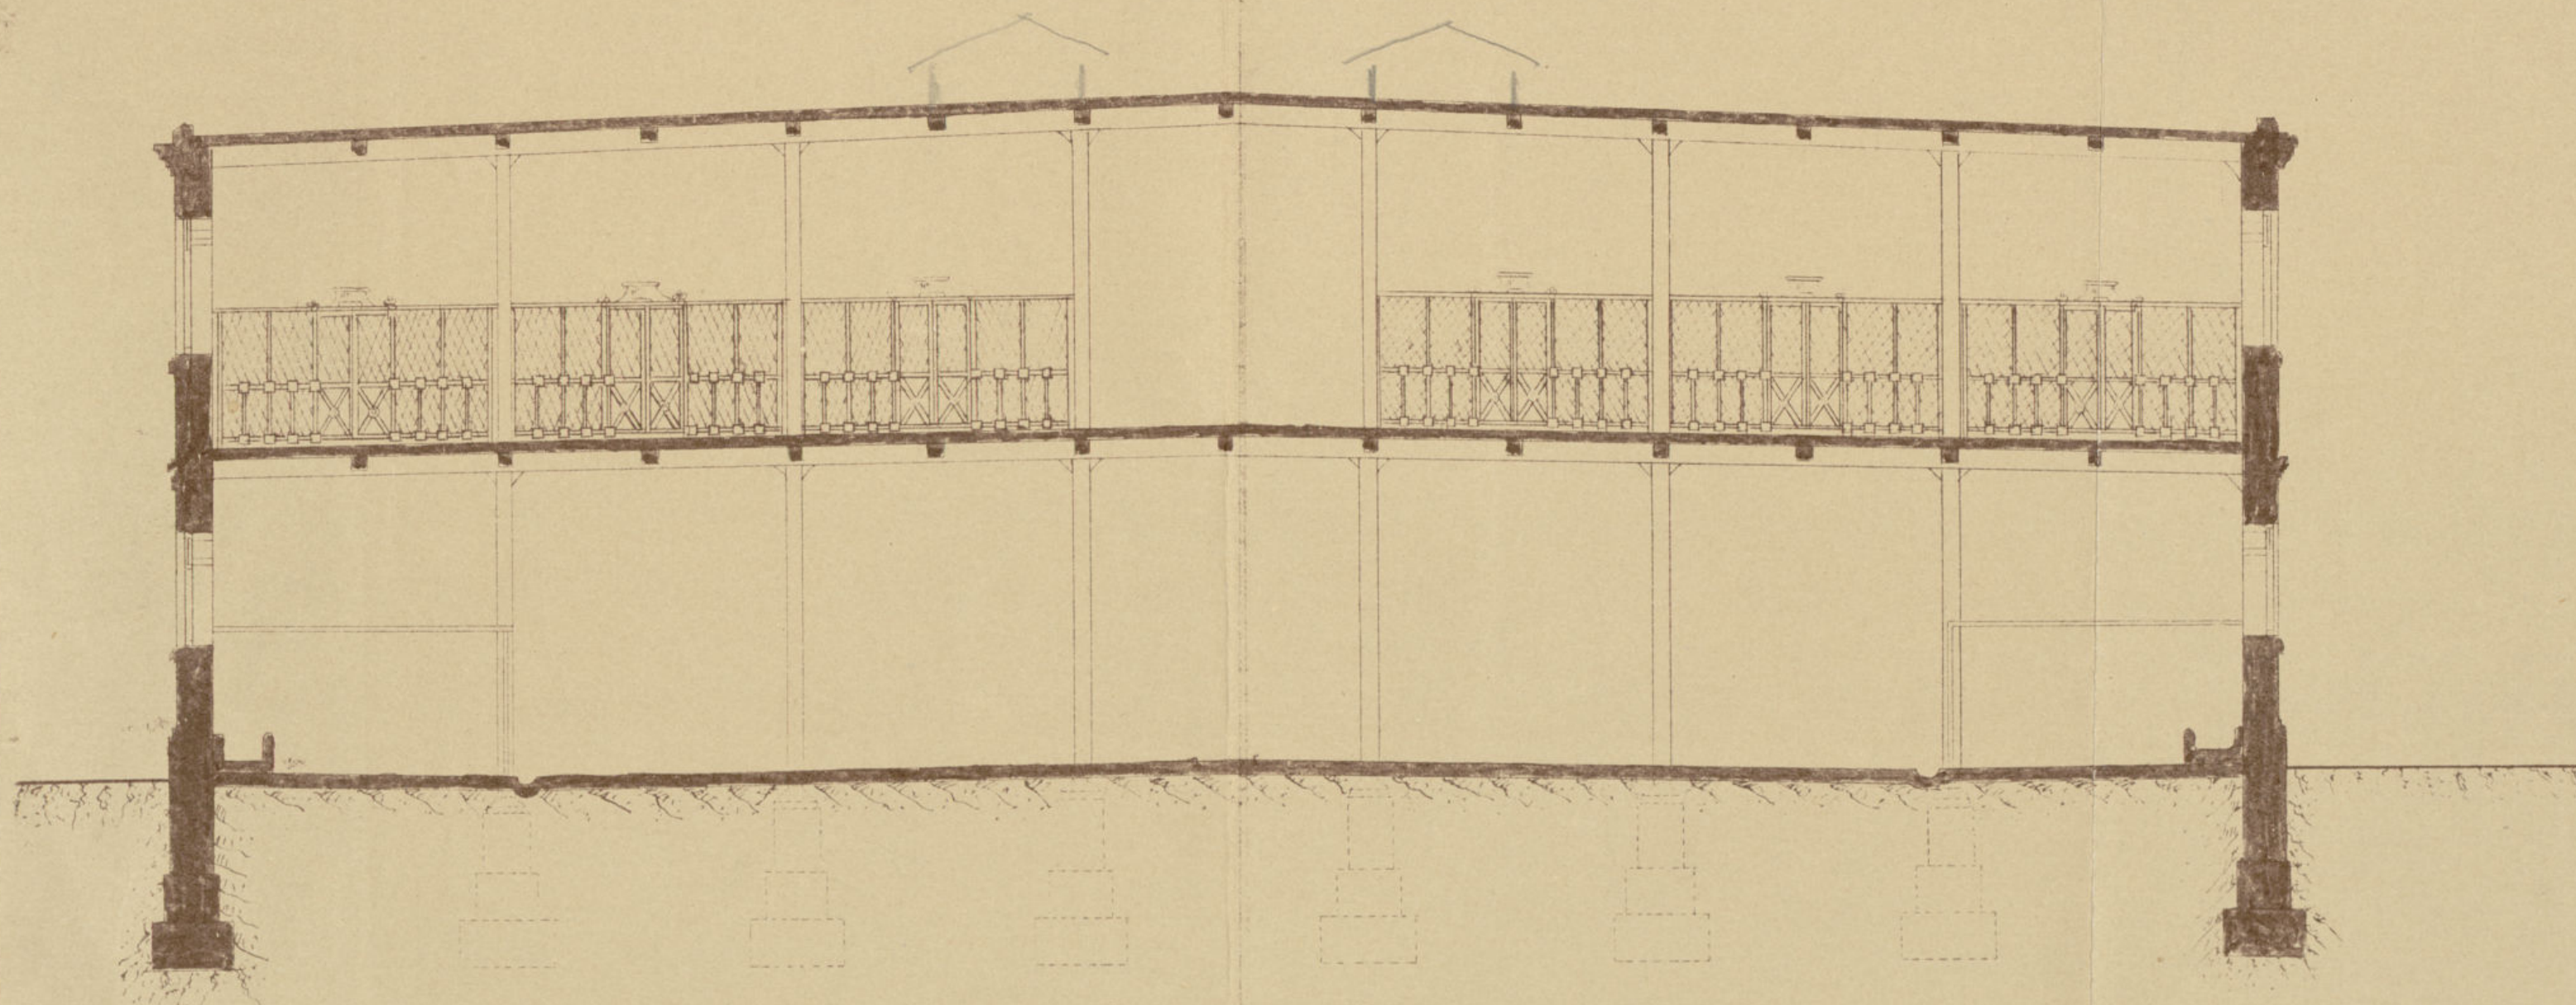

PROYECTO DE MERCADO Y MATADERO DE AVES

EN EL

SOLAR DEL NUEVO MATADERO

SECCION TRANSVERSAL

Ayuntamiento de Madrid

ESCALA=1:100

MADRID-MAYO-1921

[Handwritten signature]