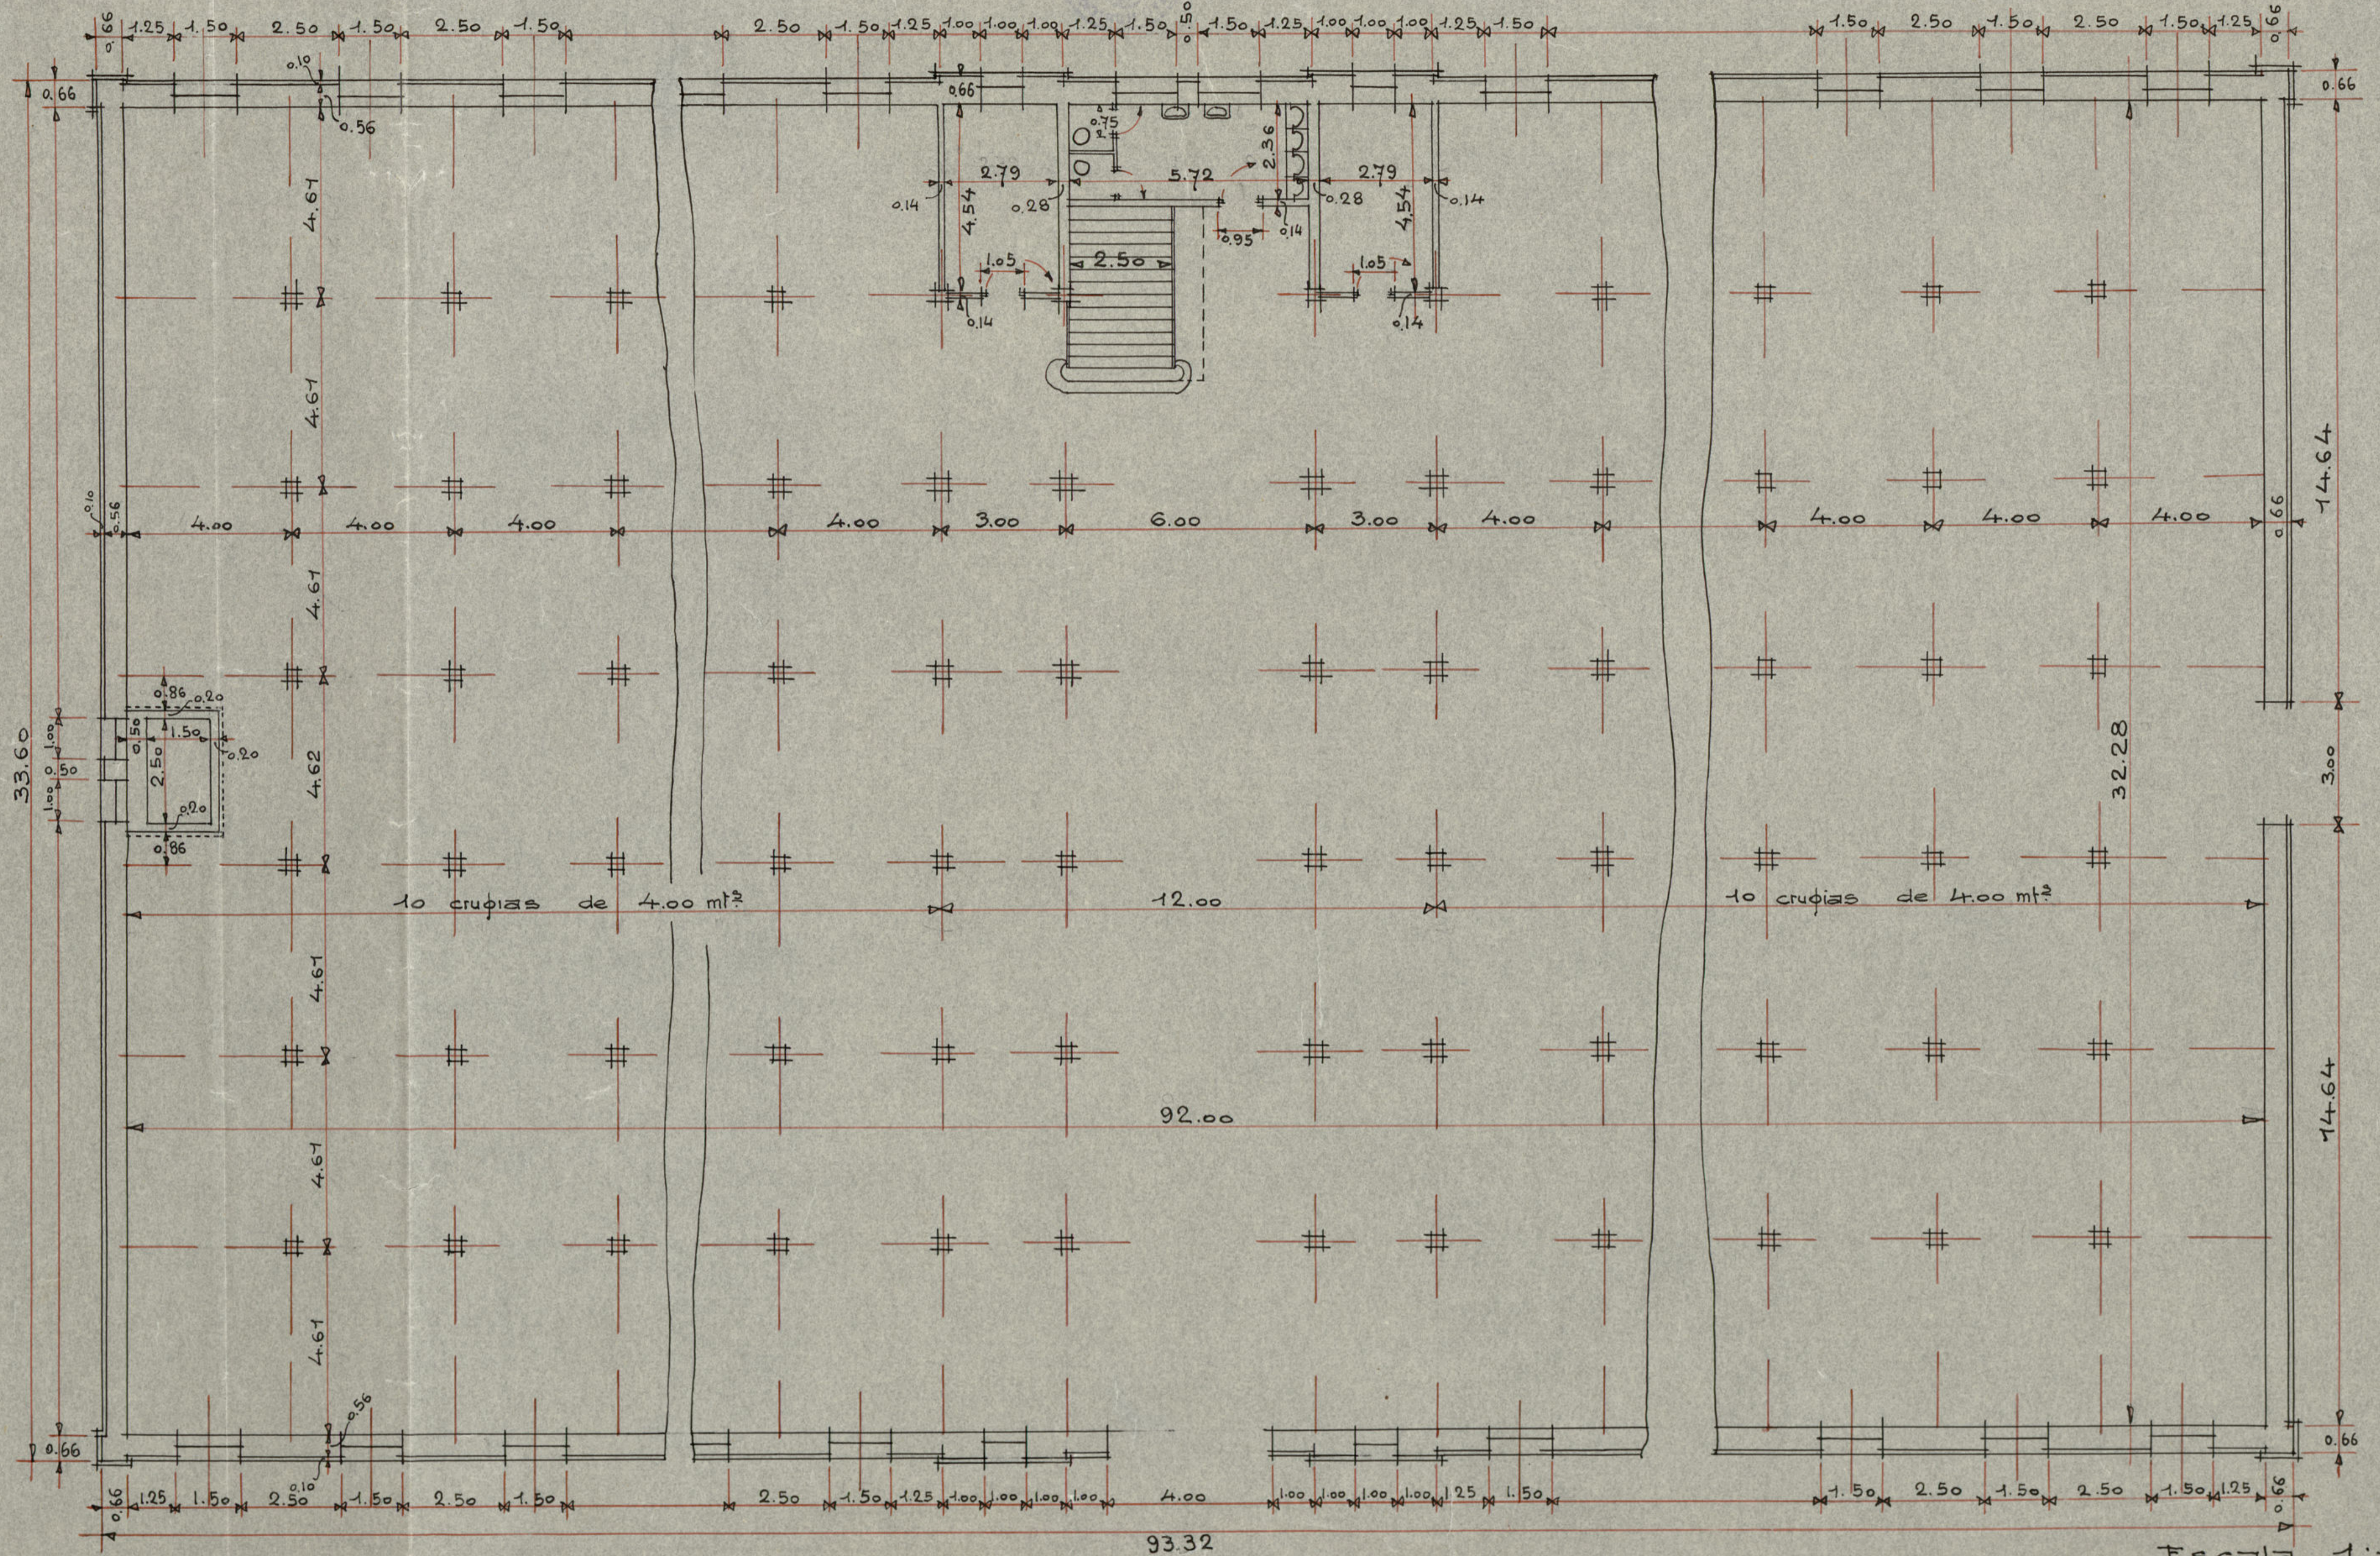

PROYECTO DE MERCADO Y MATADERO DE AVES

EN EL

SOLAR DEL NUEVO MATADERO

PIANTA DE CIMENTOS Y DESAGÜE

Ayuntamiento de Madrid

ESCALA 1:200

MADRID MAYO 1821

J. de S. M. de S.

OBRA DEL MERCADO y MATADERO DE AVES #
Planta baja #

Escala 1:100 -

Li. Pallido
arch

PROYECTO DE MERCADO Y MATADERO DE AVES
 EN EL
 SOLAR DEL AVEVO MATADERO

PLANTA BAJA

Ayuntamiento de Madrid

ESCALA 1:100
 MADRID 1885