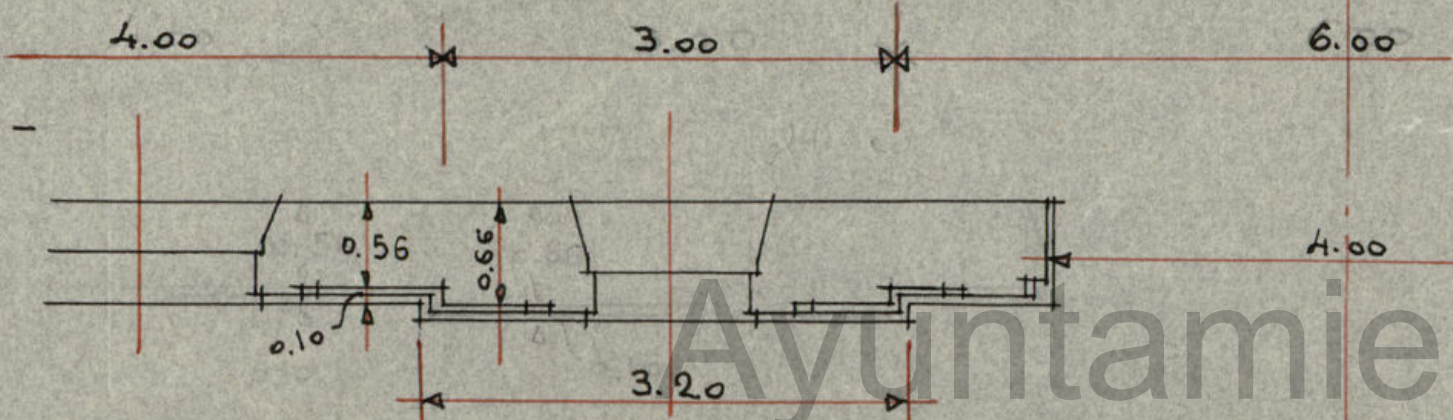

- Escalera 2:100 -

[Handwritten signature]