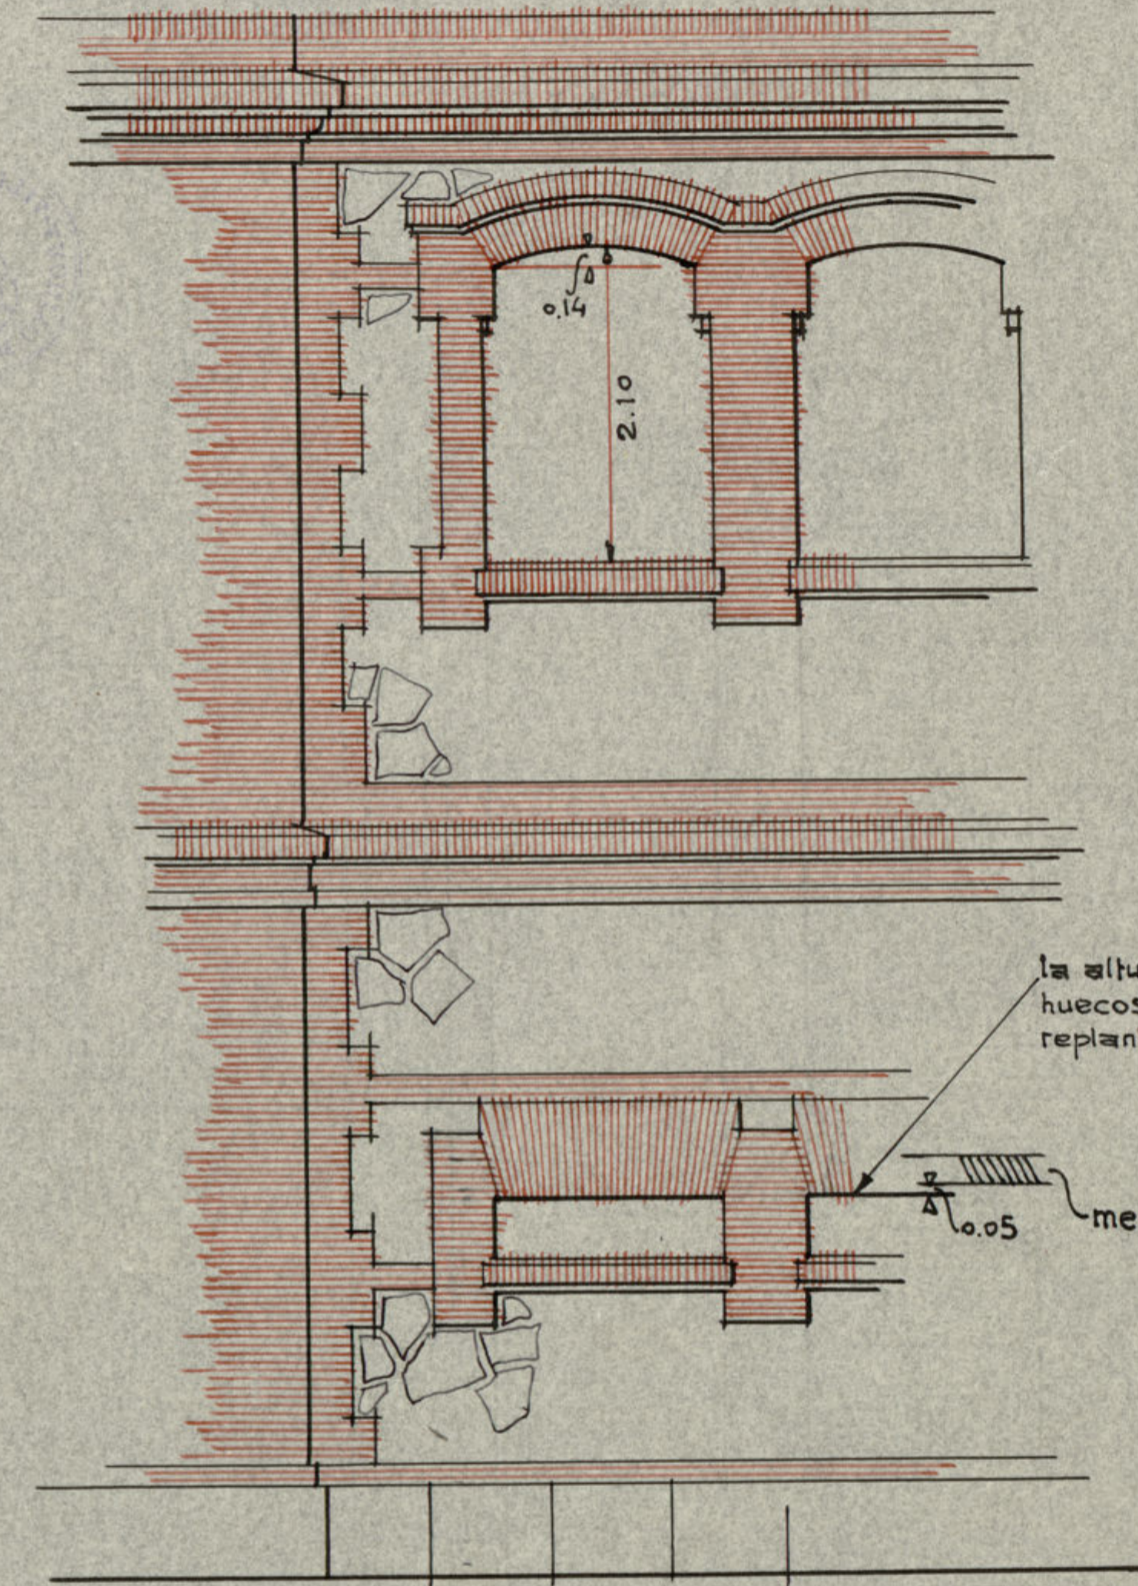

OBRA DEL MERCADO Y MATADERO DE AVES #
 DETALLES DE FACHADA #

- Fachada principal -

- Fachada lateral derecha -

- Escalera 2:100 -

[Handwritten signature]

PROYECTO DE MERCADO Y MATADERO DE AVES

EN EL

SOLAR DEL AVENO MATADERO

FACHADA DE TESTERO

Ayuntamiento de Madrid

Escala 1:100
1890

[Handwritten signature]

OBRA DEL MERCADO Y MATADERO DE AVES #
 DETALLES DE FACHADA #

- Fachada lateral izquierda -

Fachada posterior -

- Escala 2:100 -