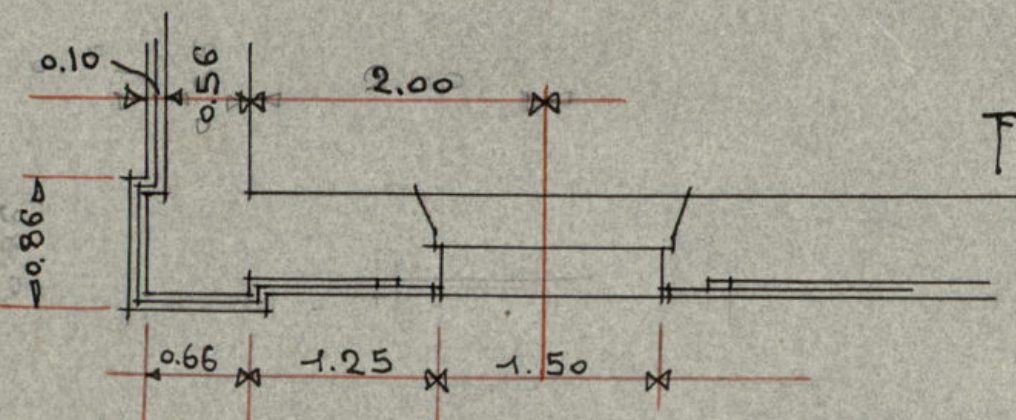

OBRA DEL MERCADO Y MATADERO DE AVES #
DETALLES DE FACHADA #

- Fachada principal -