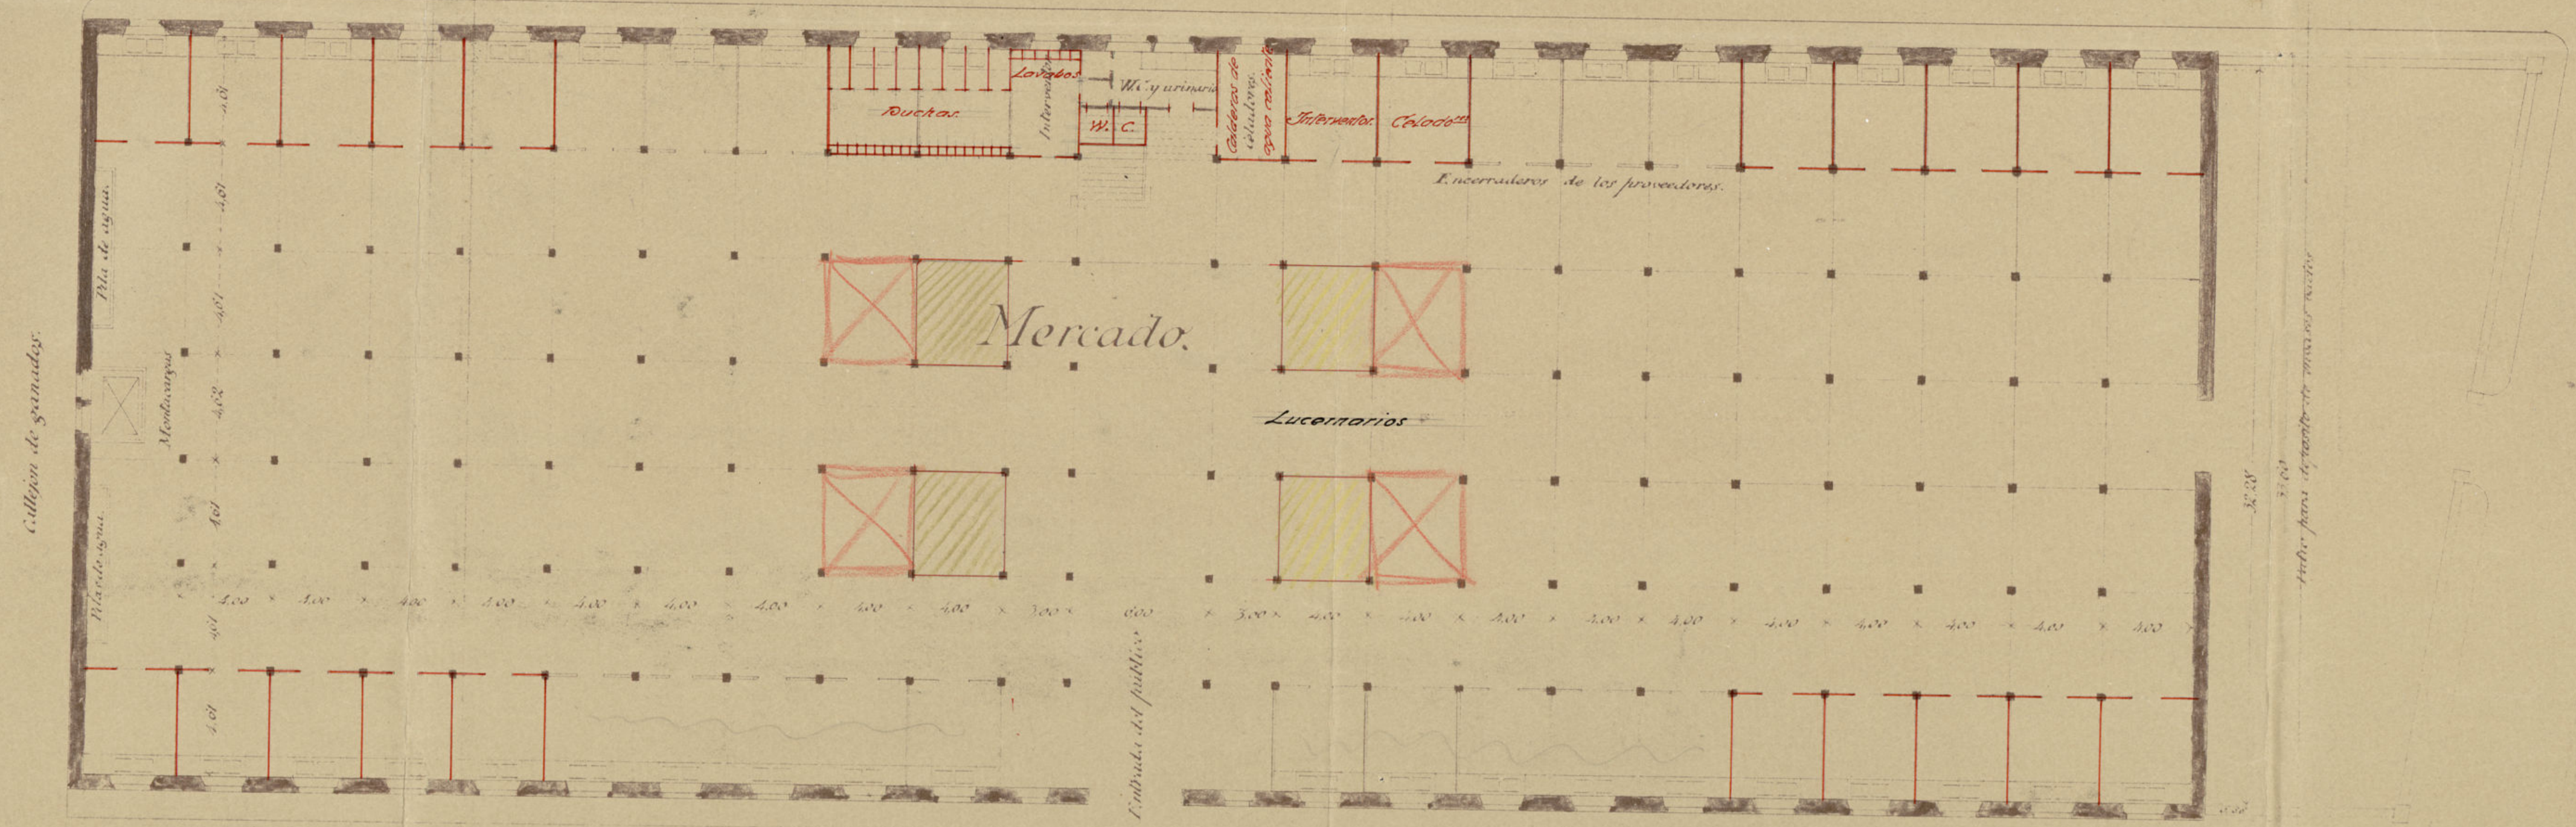

OBRA DEL MERCADO y MATADERO DE AVES #
Planta baja #

Escala 1:100 -

Li. Pallido
arch

PROYECTO DE MERCADO Y MATADERO DE AVES
 EN EL
 SOLAR DEL AVEVO MATADERO

PLANTA BAJA

Ayuntamiento de Madrid

ESCALA 1:100
 MADRID 1885

Escala 1:100 -

[Handwritten signature]

PROYECTO DE MERCADO Y MATADERO DE AVES

EN EL

SOLAR DEL AVENUE MATADERO

Matadero.

Lavado de carnes

PLANTA PRINCIPAL