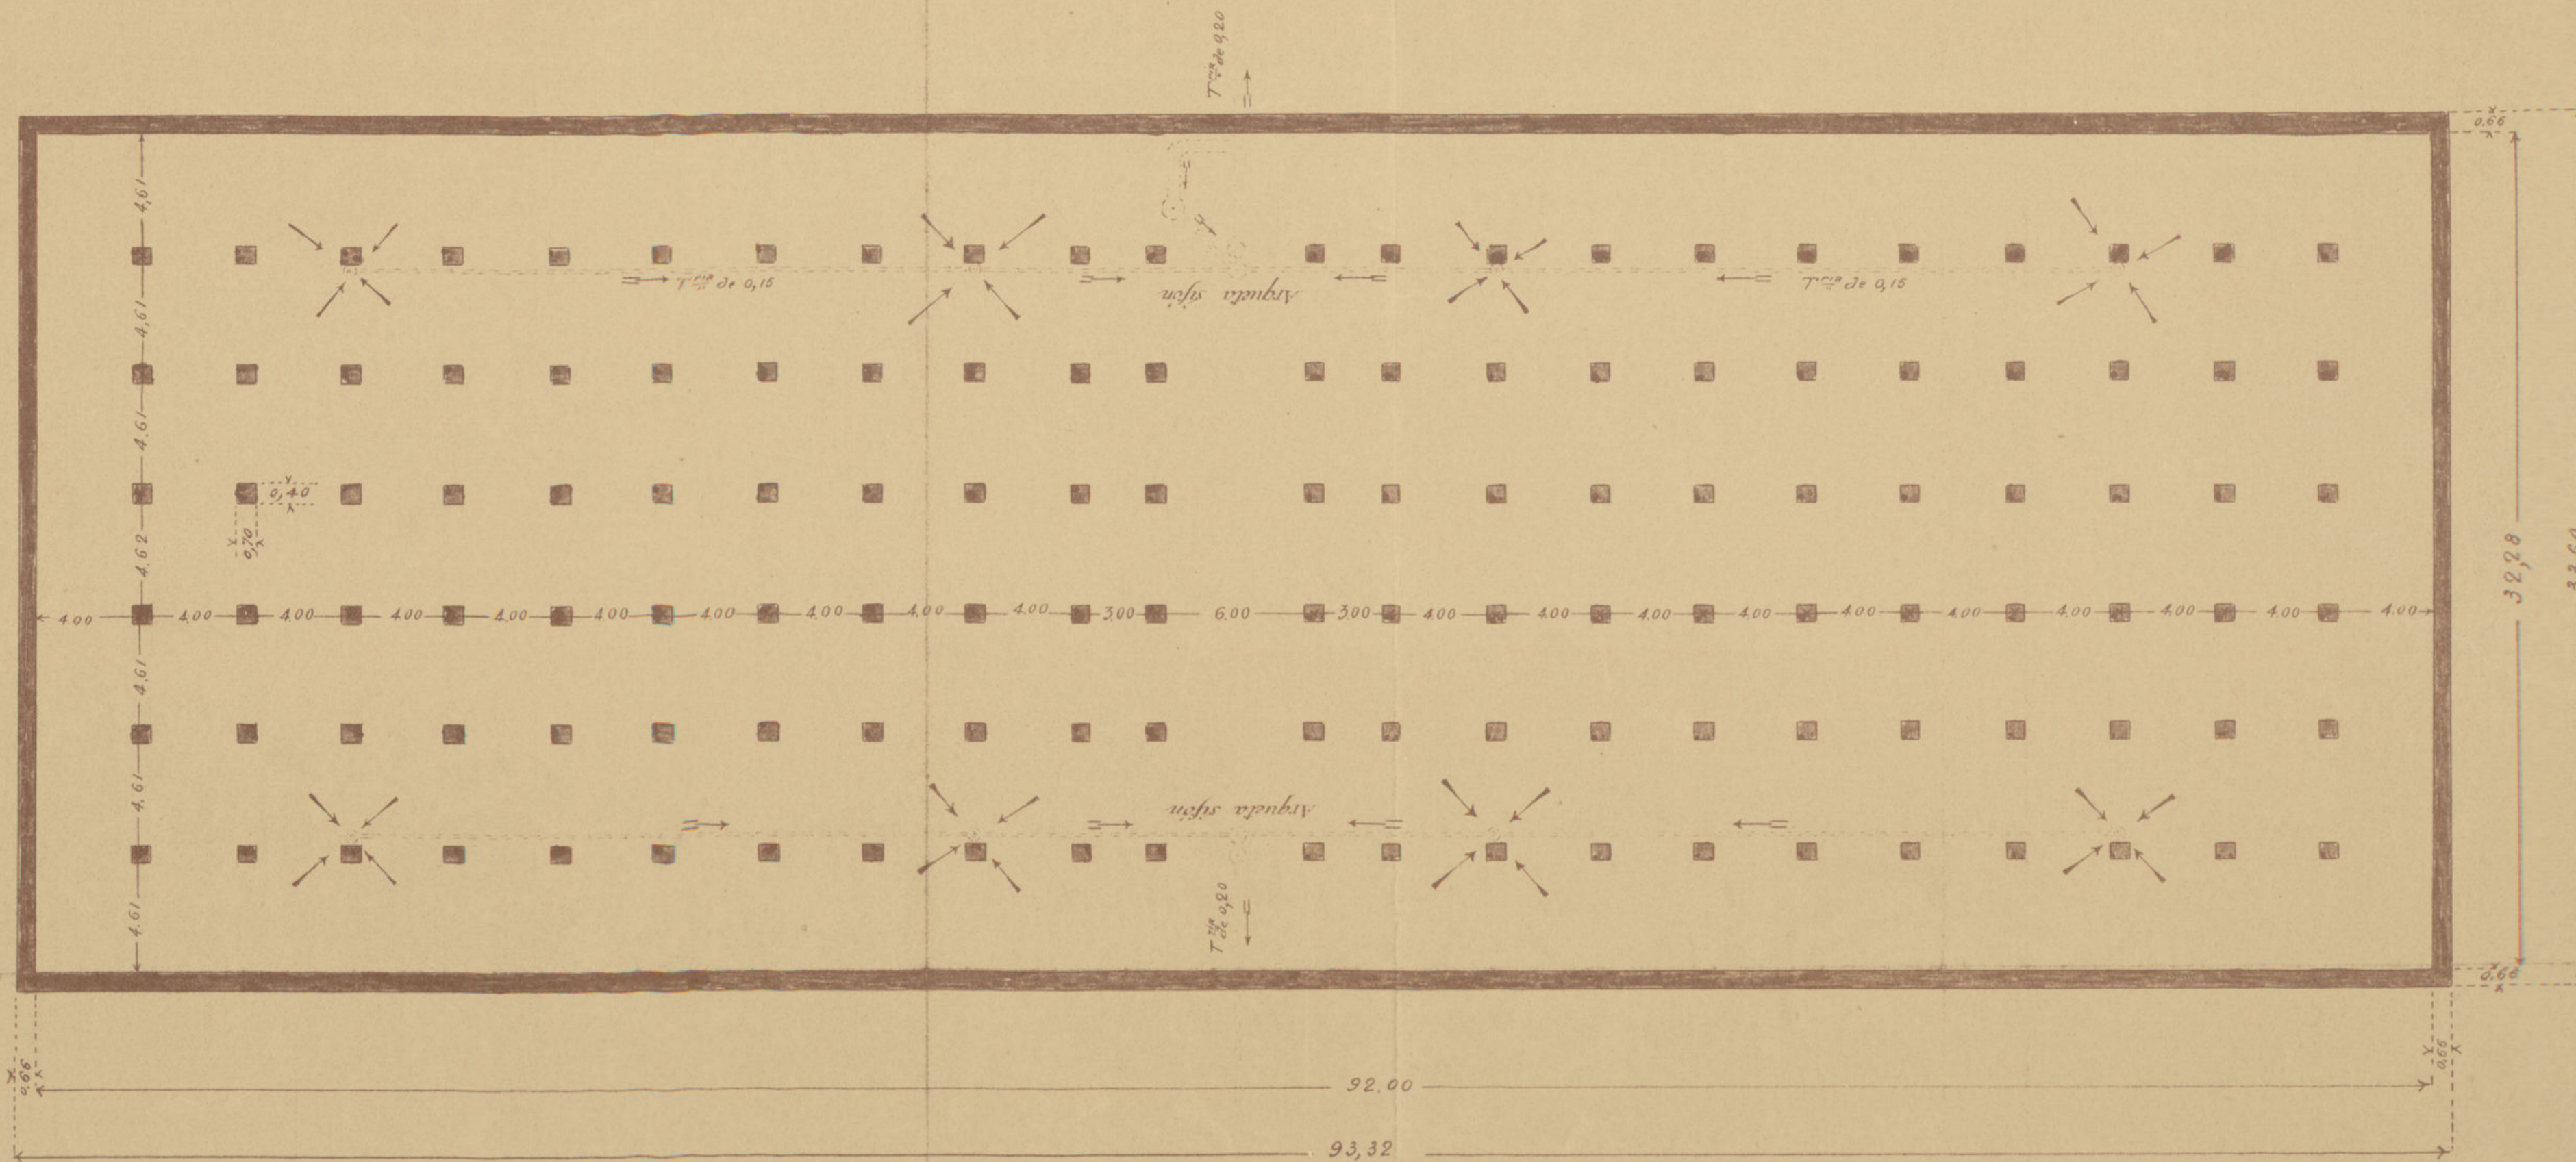

PROYECTO DE MERCADO Y MATADERO DE AVES

EN EL

SOLAR DEL NUEVO MATADERO

PIANTA DE CIMENTOS Y DESAGÜE

Ayuntamiento de Madrid

ESCALA 1:200

MADRID MAYO 1821

J. de S. M. de S.

OBRA DEL MERCADO y MATADERO DE AVES #
Planta baja #

Escala 1:100 -

Li. Pallido
arch

PROYECTO DE MERCADO Y MATADERO DE AVES
 EN EL
 SOLAR DEL AVEVO MATADERO

PLANTA BAJA

Ayuntamiento de Madrid

ESCALA 1:100
 MADRID 1885