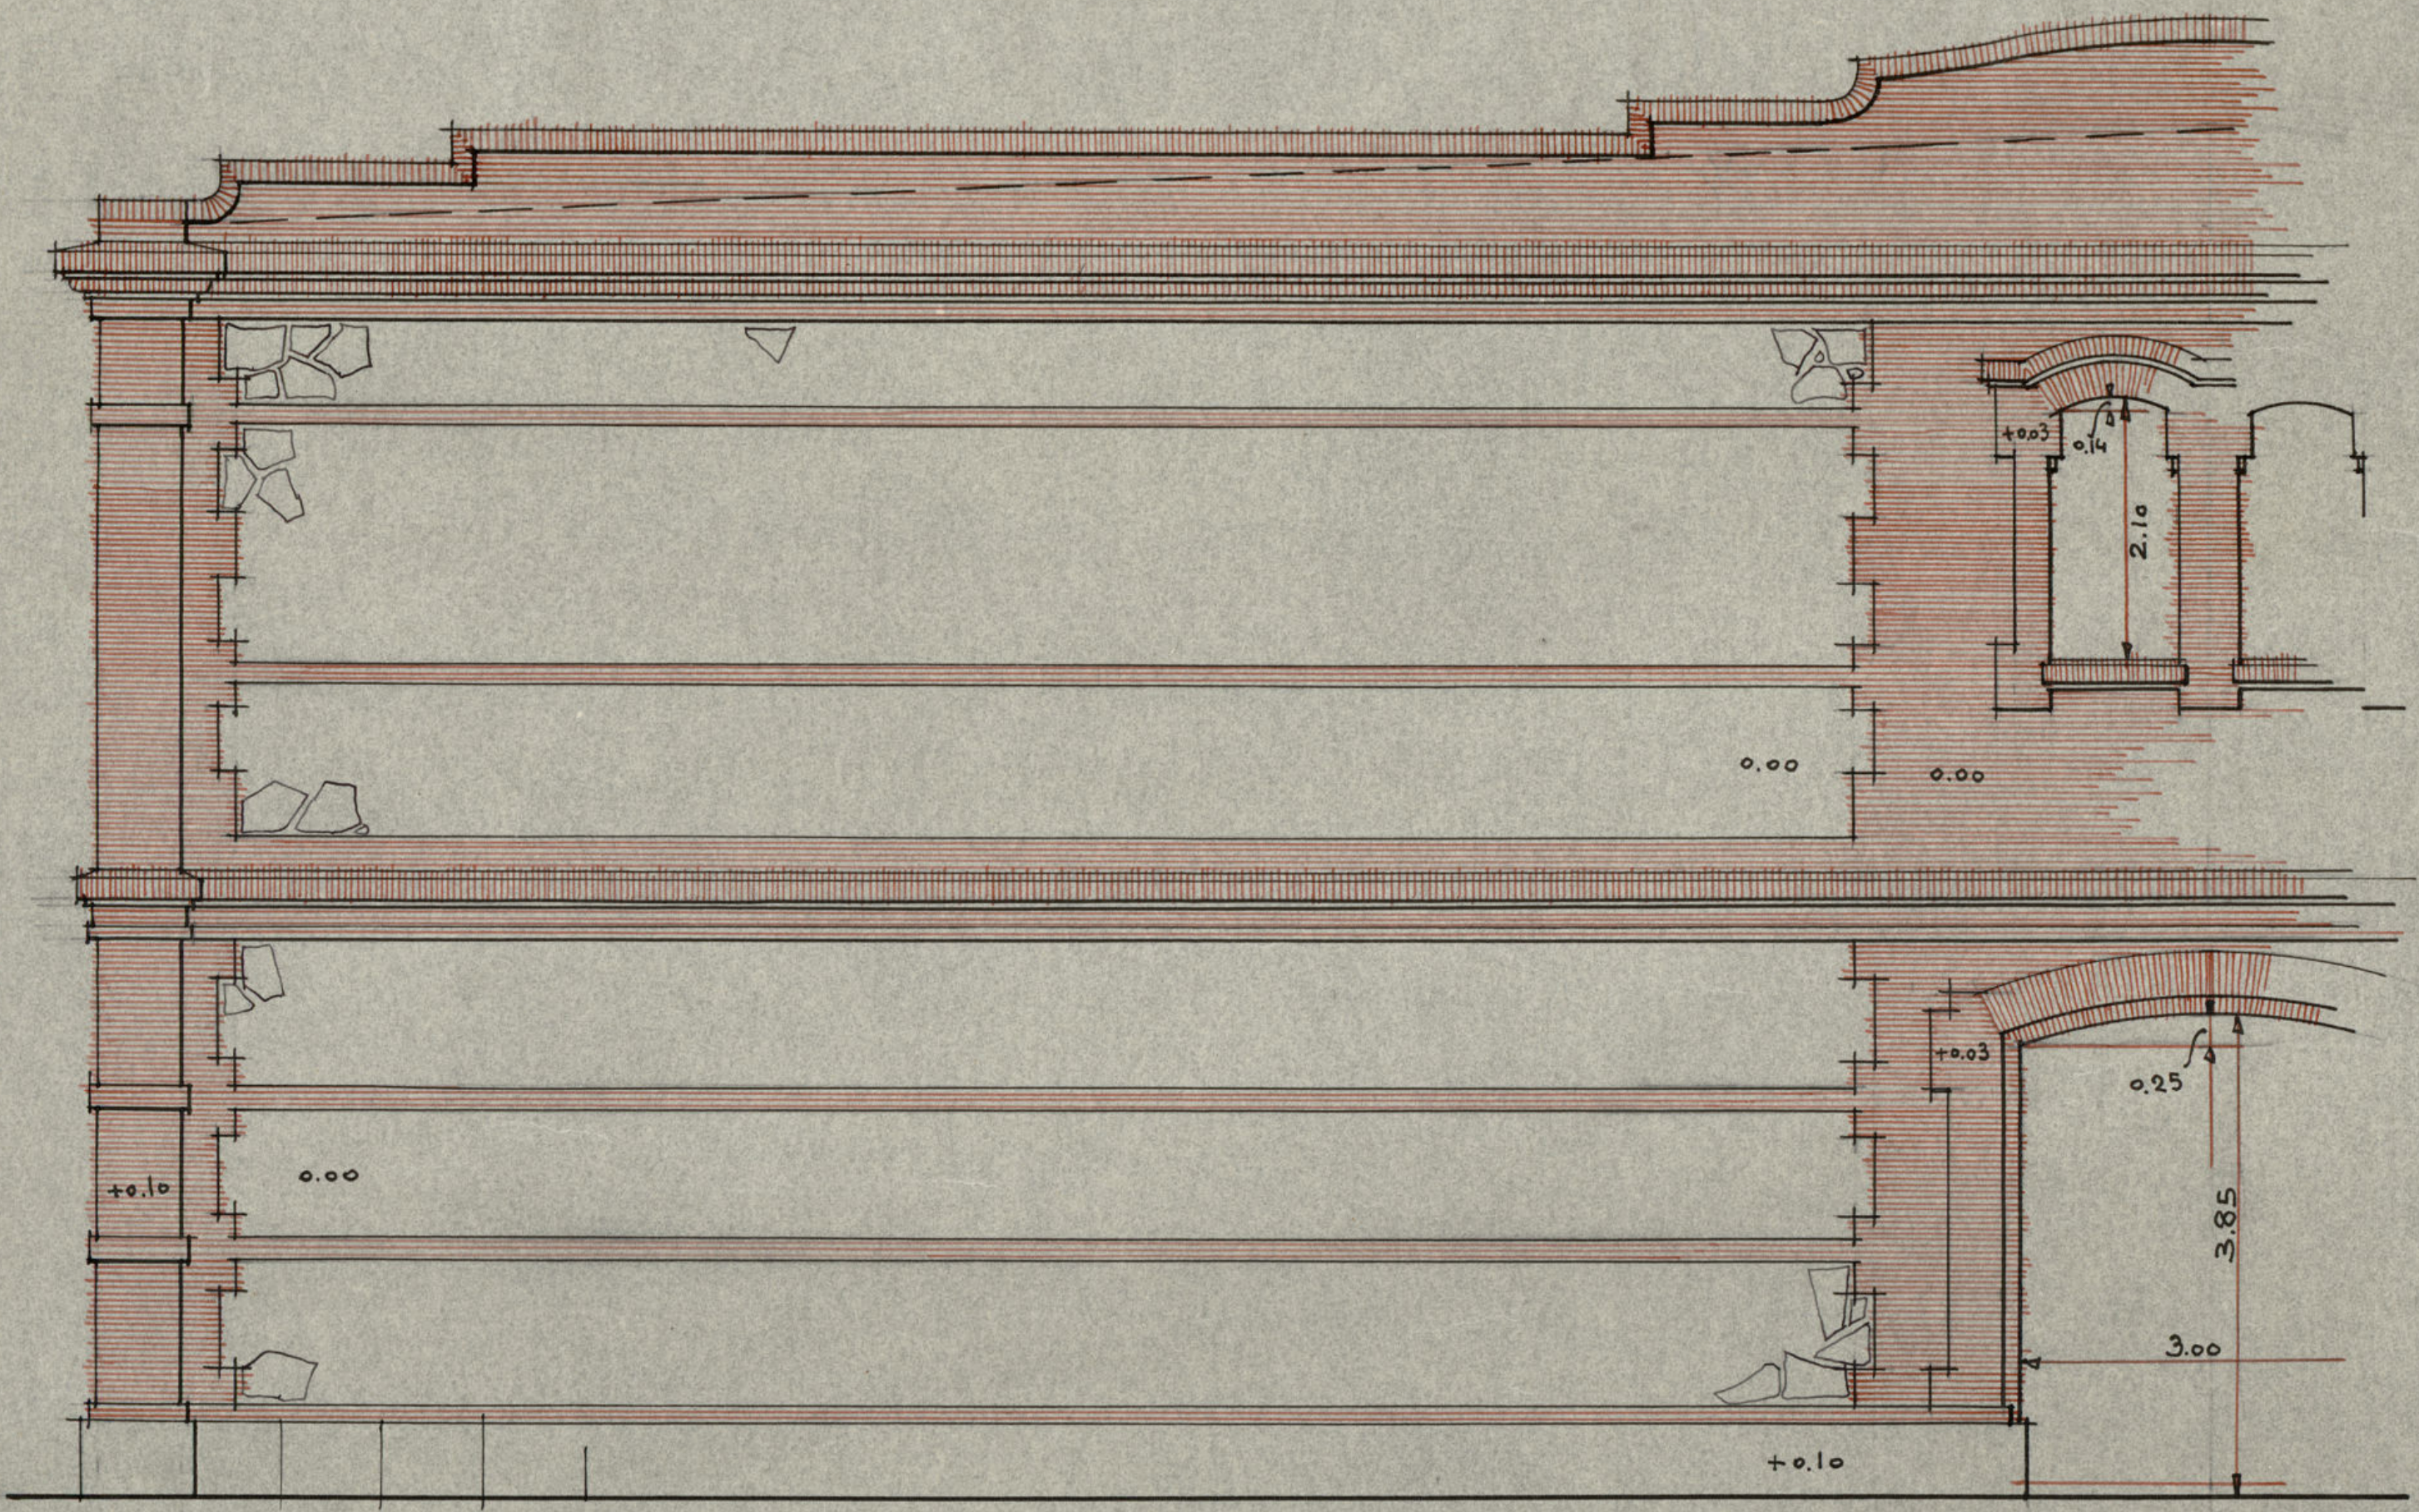

ESCALA 1/200
NORTE NOROCCIDENTE

Ma. Bellas
1875

PROYECTO DE MERCADO Y MATADERO DE AVES
EN EL
SOLAR DEL VIEJO MATADERO

FACHADA LONGITUDINAL

Ayuntamiento de Madrid

ER. P. CALA 1880
MAYO 1881
[Handwritten signature]

OBRA DEL MERCADO Y MATADERO DE AVES #
 DETALLES DE FACHADA #

- Fachada principal -

- Fachada lateral derecha -

- Escalera 2:100 -

[Handwritten signature]

PROYECTO DE MERCADO Y MATADERO DE AVES

EN EL

SOLAR DEL AVENO MATADERO