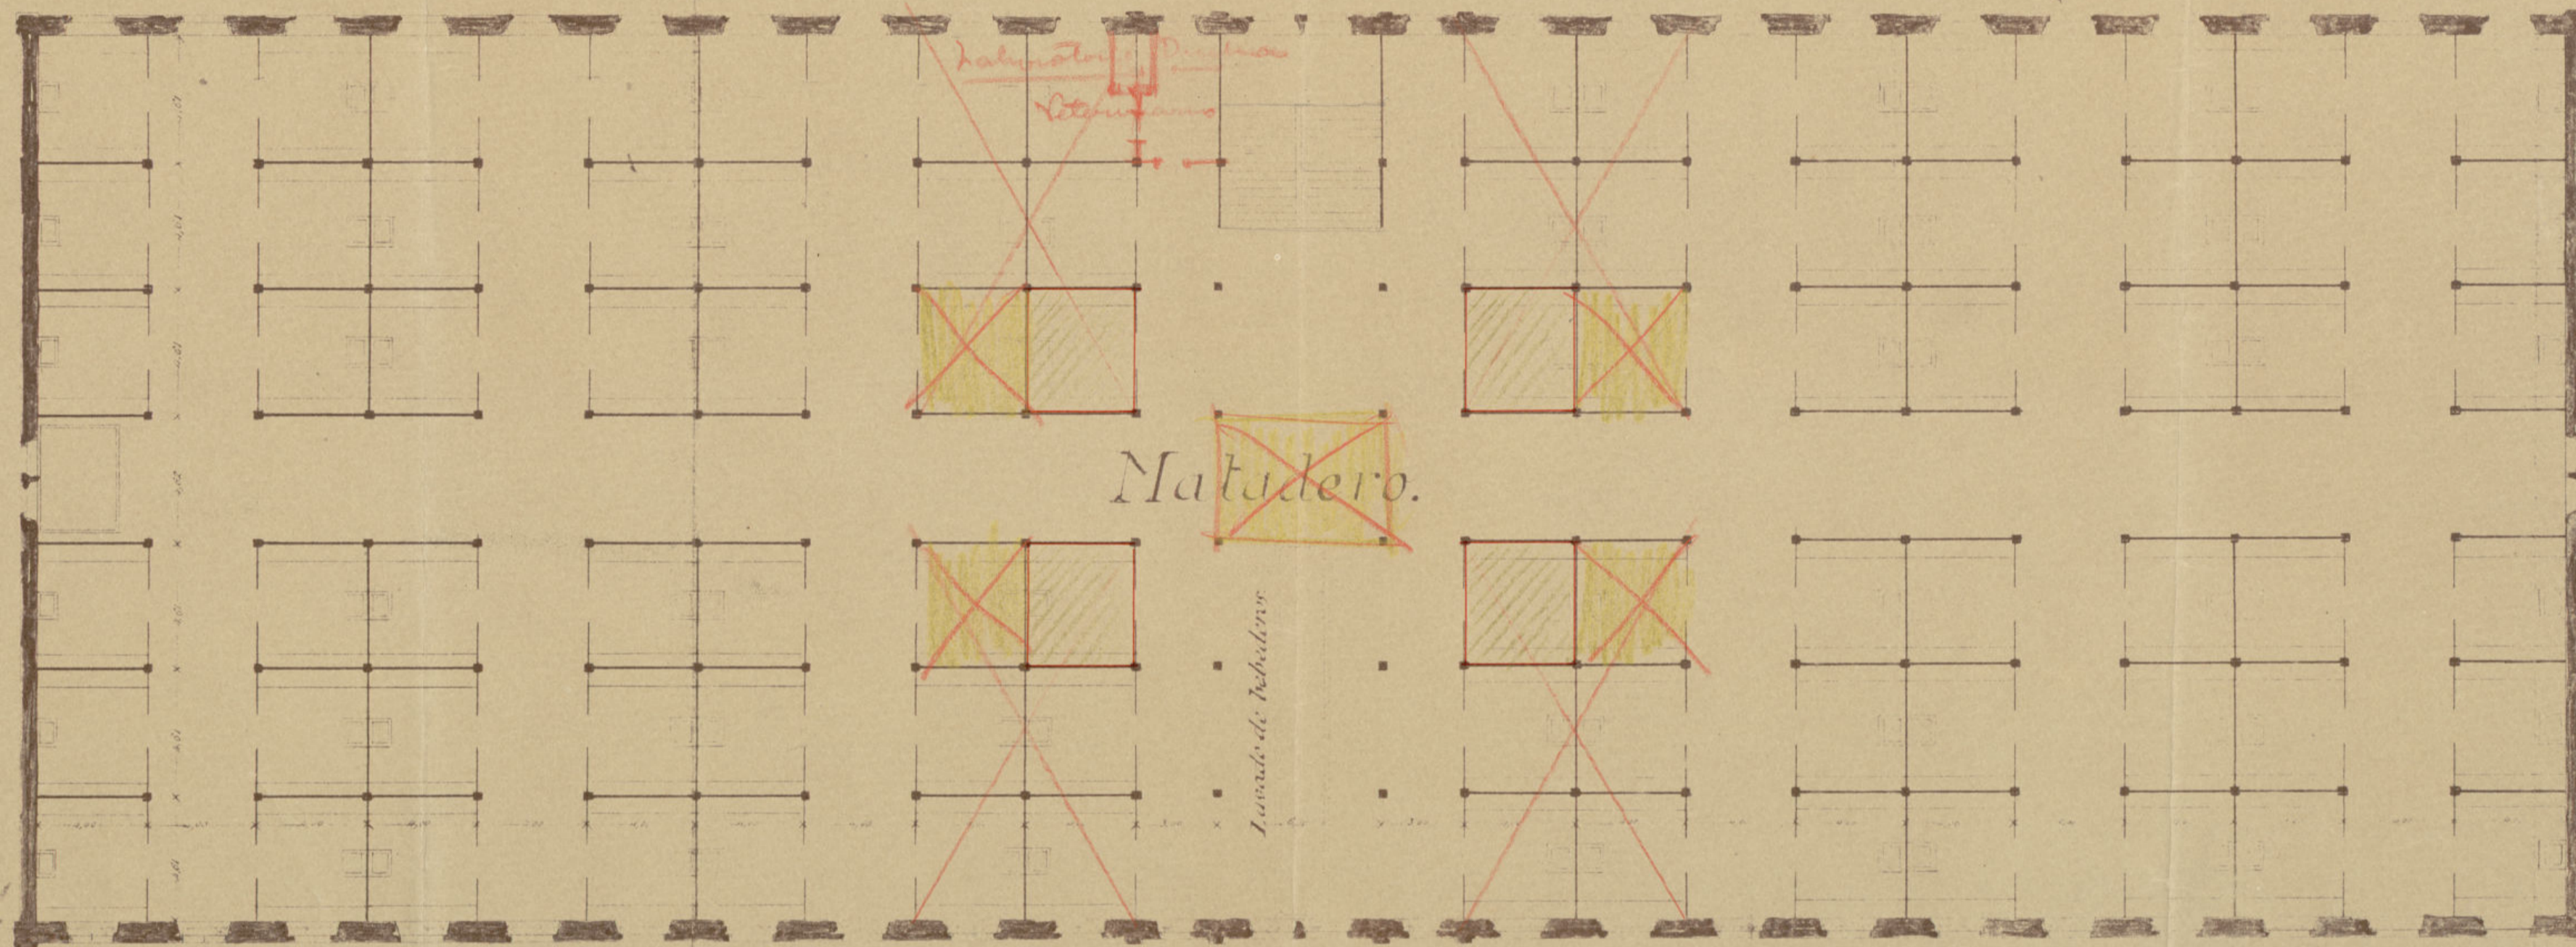

PROYECTO DE MERCADO Y MATADERO DE ASES

EN EL

SOLAR DEL NUEVO MATADERO

PIANTA PRINCIPAL

Ayuntamiento de Madrid

ESCALA 1/200
NORTE NOROCCIDENTE

Ma. Bellas
1875