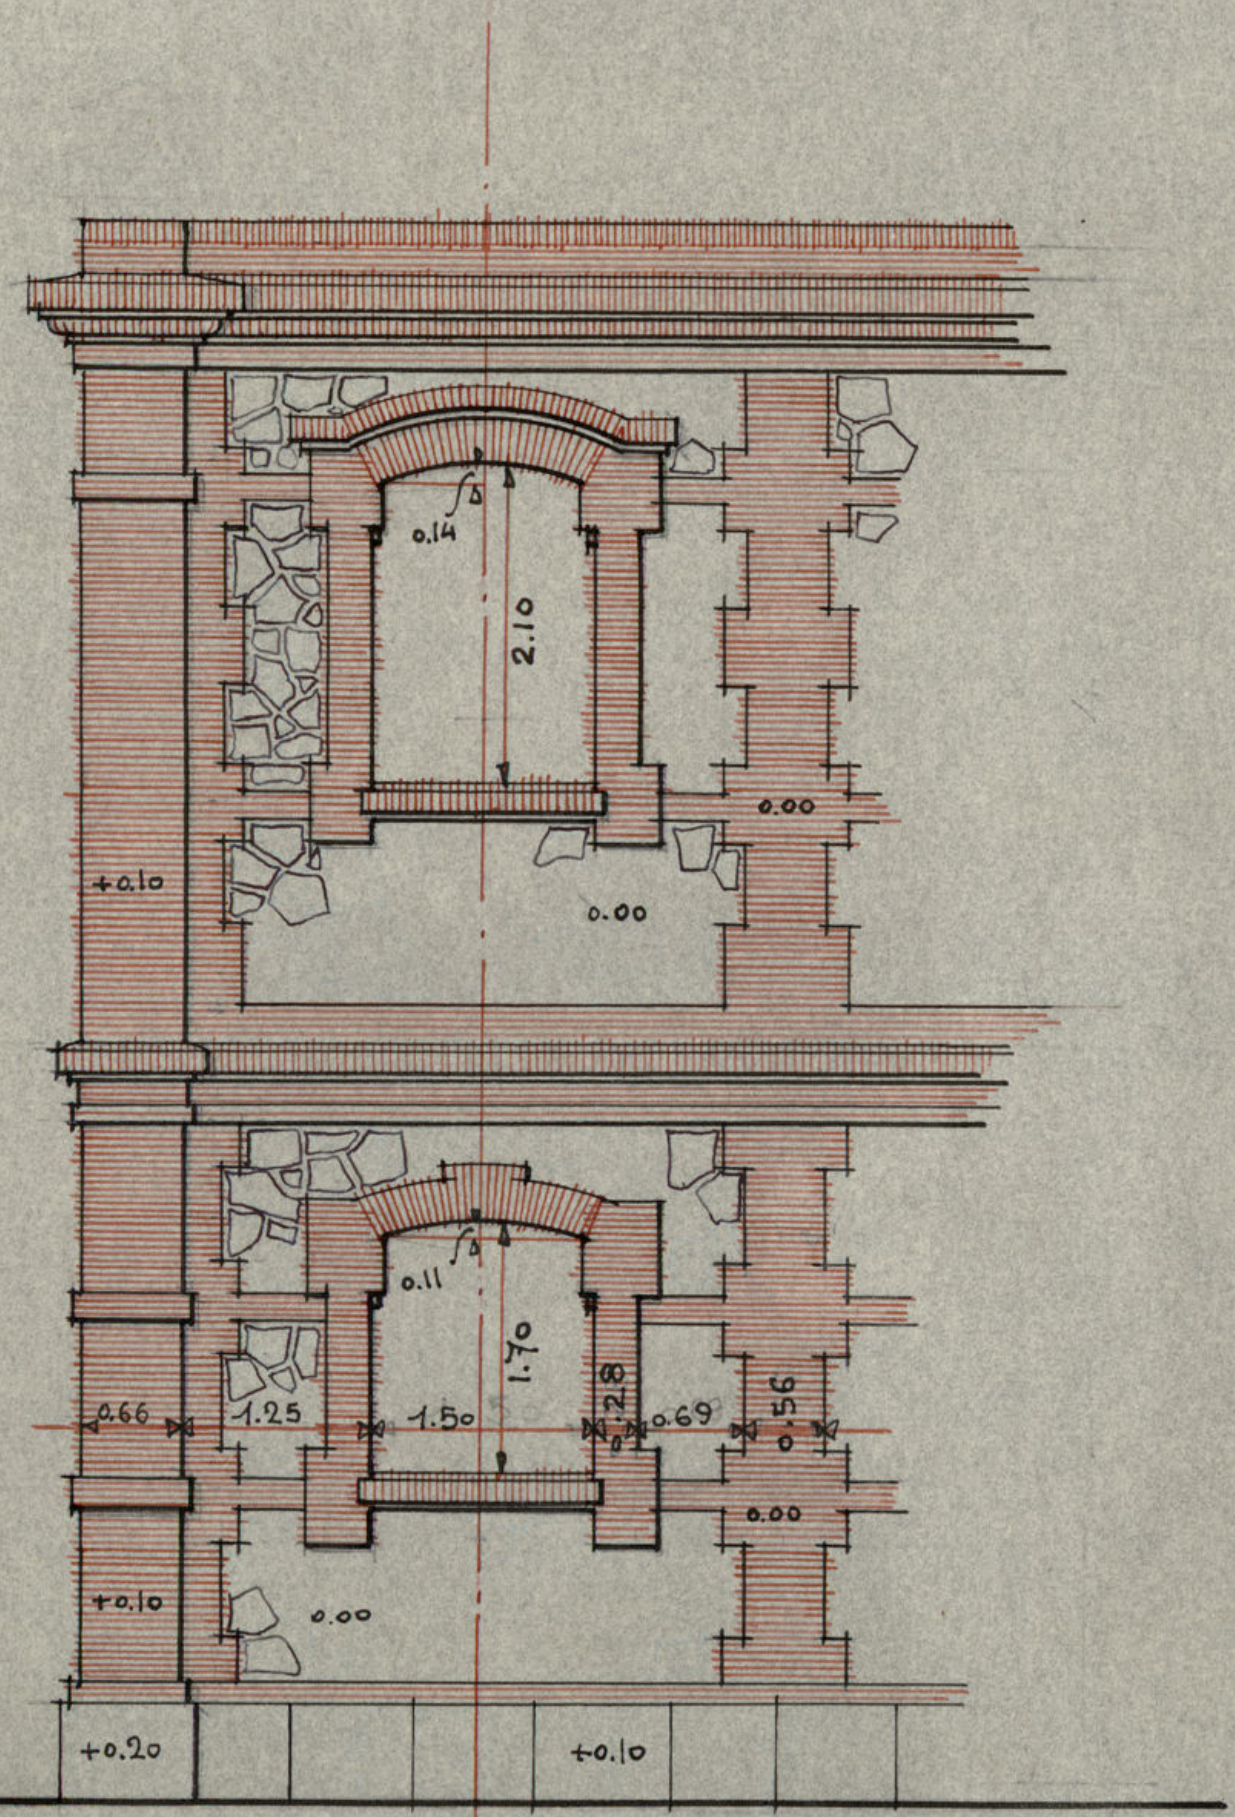

ESCALA 1/200
NORTE NOROCCIDENTE

Ma. Bellas
1875

PROYECTO DE MERCADO Y MATADERO DE AVES
EN EL
SOLAR DEL VIEJO MATADERO

FACHADA LONGITUDINAL

Ayuntamiento de Madrid

ER. P. CALA 1880
MAYO 1881
[Handwritten signature]

OBRA DEL MERCADO Y MATADERO DE AVES #
 DETALLES DE FACHADA #

- Fachada principal -

- Fachada lateral derecha -

- Escalera 2:100 -

[Handwritten signature]

PROYECTO DE MERCADO Y MATADERO DE AVES

EN EL

SOLAR DEL AVENO MATADERO