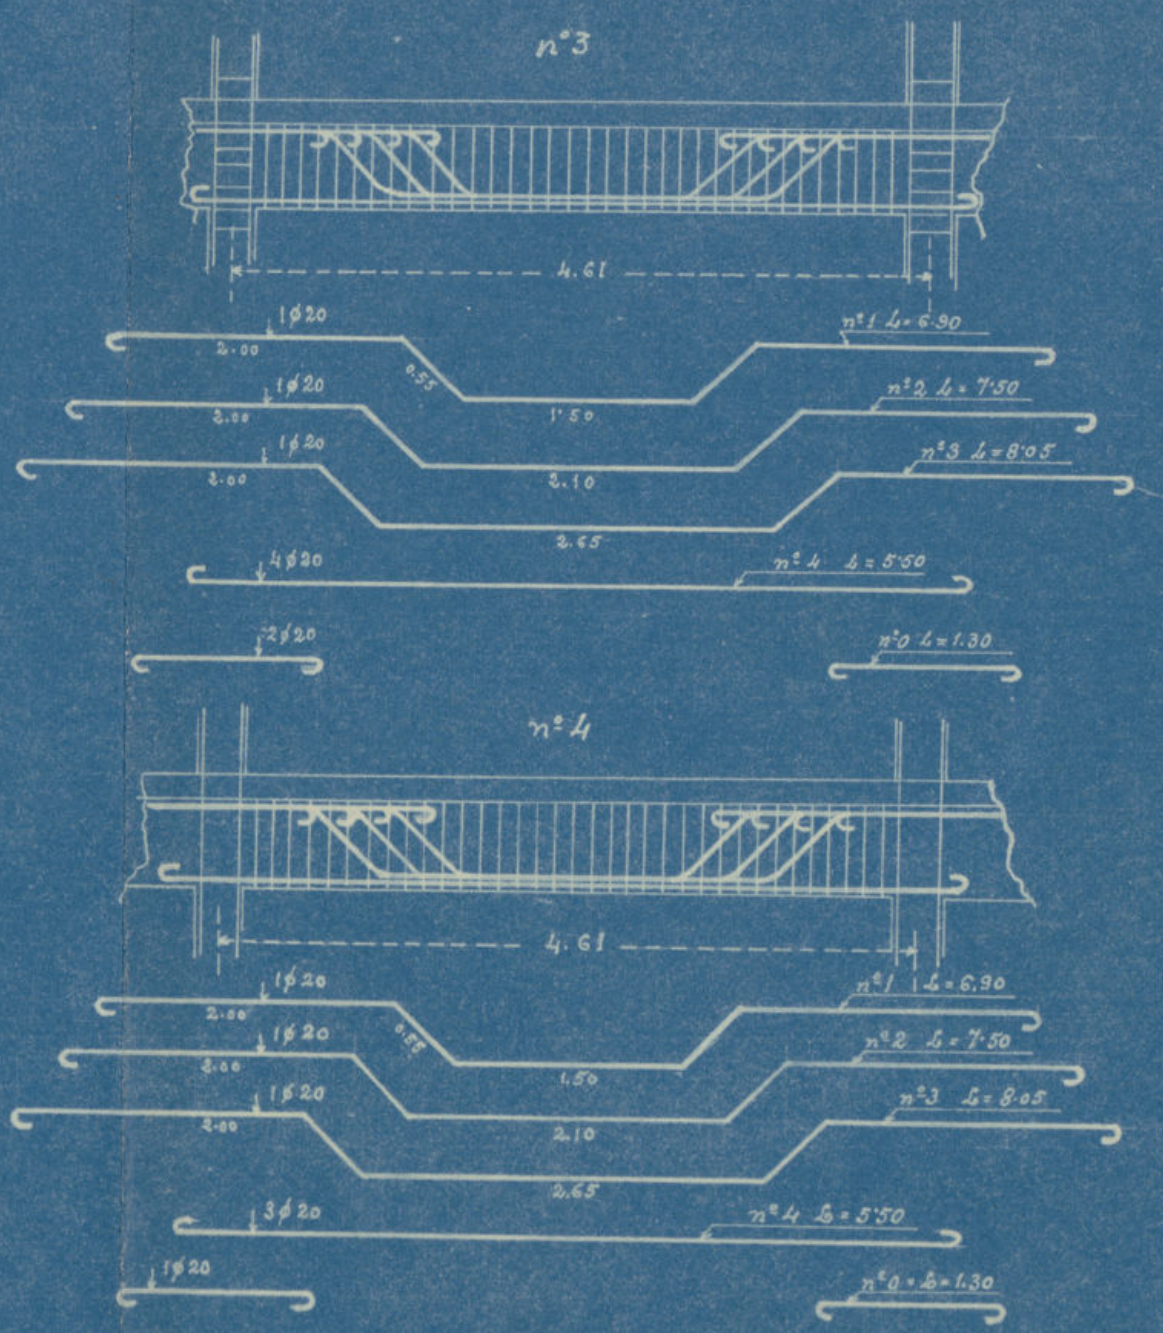

EN EL

SOLAR DEL NUEVO MATADERO

SECCION TRANSVERSAL

Ayuntamiento de Madrid

ESCALA=1:100

MADRID-MAYO-1921

[Handwritten signature]

FORJADO AZOTEA
DIRECCION B.

FORJADO AZOTEA
DIRECCION A.

VIGAS AZOTEA ENTRE TRAMOS DE 6.00 Y 3.20 MTS.
DIRECCION A.

VIGAS AZOTEA ENTRE TRAMOS DE 4.00 Y 3.20 MTS.
DIRECCION A.

ESCALAS
DE LONGITUDES 1:50
DE ALTURAS 1:25 y 1:50

Ayuntamiento de Madrid