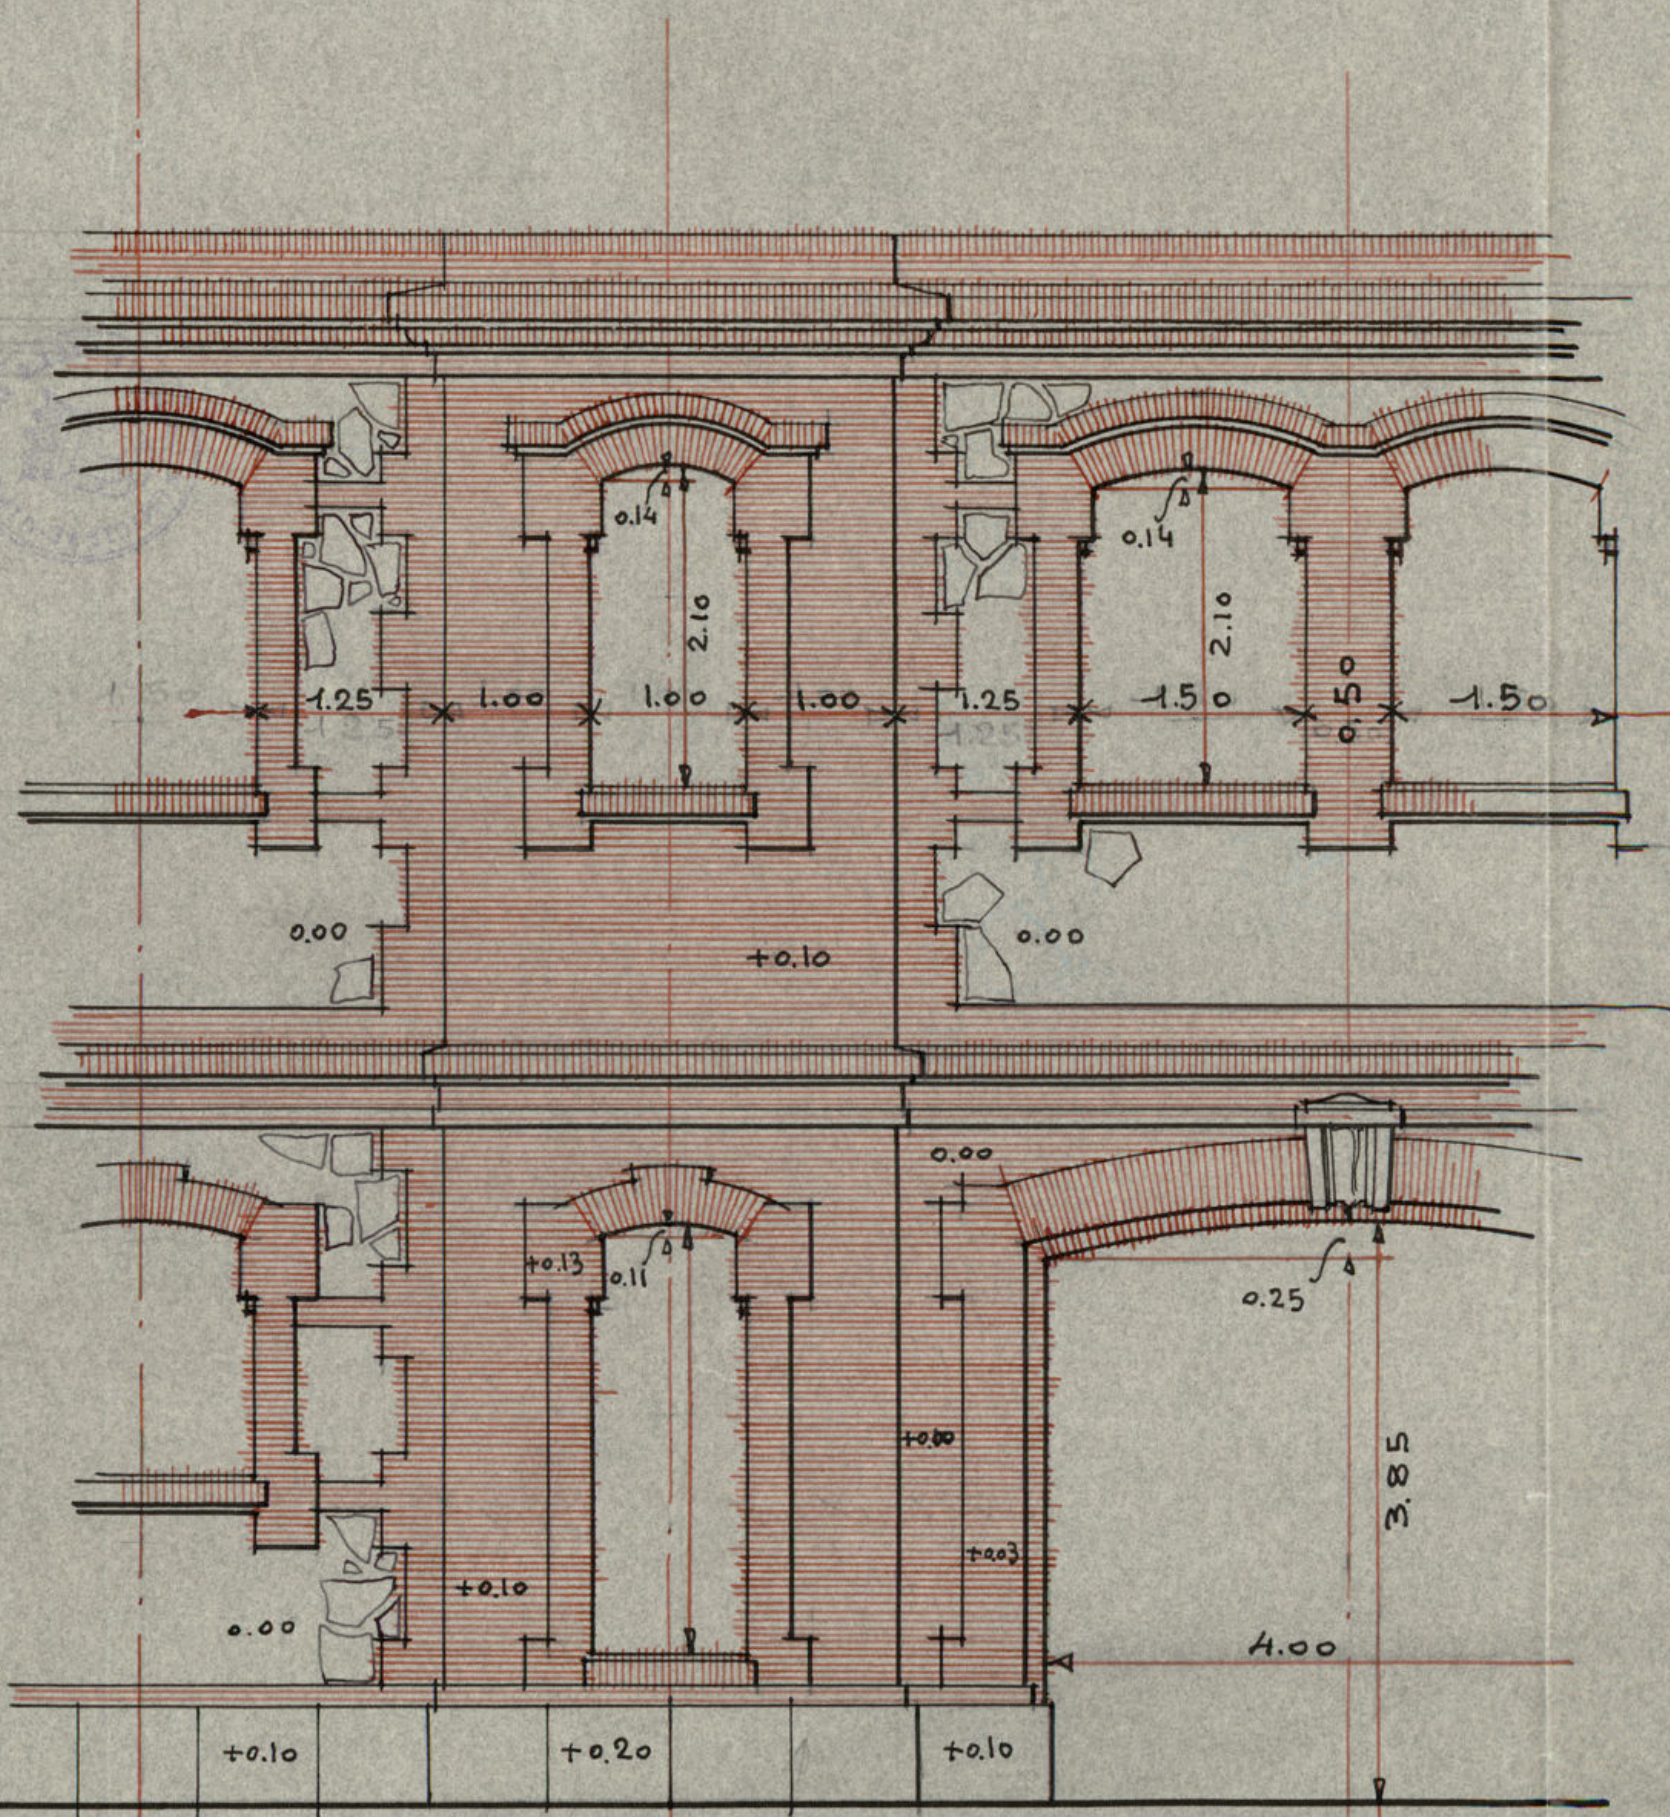

ESCALA 1/200
NORTE NOROCCIDENTE

Ma. Bellas
1875

PROYECTO DE MERCADO Y MATADERO DE AVES
EN EL
SOLAR DEL VIEJO MATADERO

FACHADA LONGITUDINAL

Ayuntamiento de Madrid

ER. P. CALA 1880
MAYO 1881
[Handwritten signature]

OBRA DEL MERCADO Y MATADERO DE AVES #
 DETALLES DE FACHADA #

- Fachada principal -

- Fachada lateral derecha -

- Escalera 2:100 -

[Handwritten signature]

PROYECTO DE MERCADO Y MATADERO DE AVES

EN EL

SOLAR DEL AVENO MATADERO