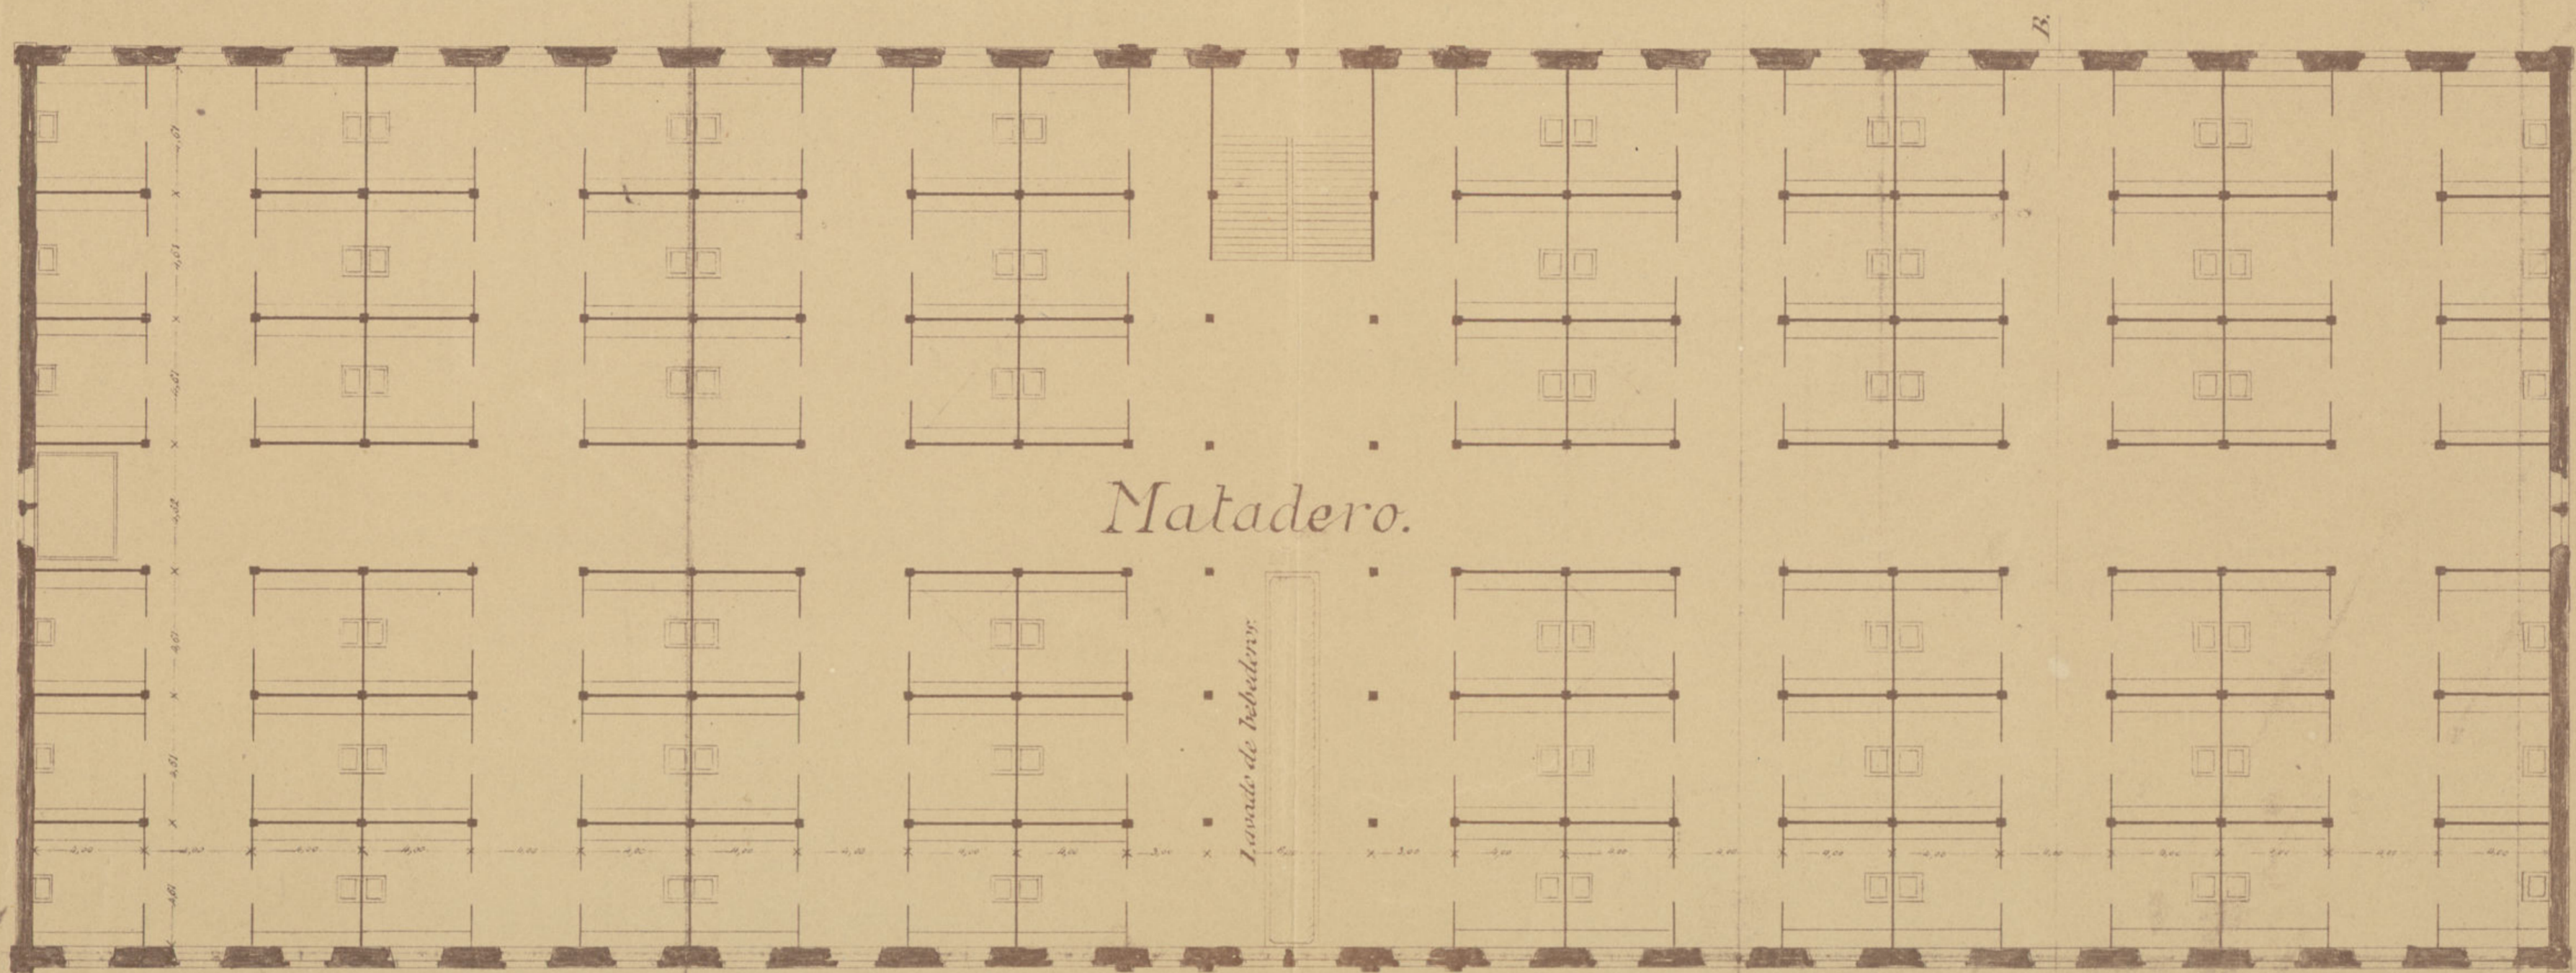

PROYECTO DE MERCADO Y MATADERO DE AVES

EN EL

SOLAR DEL AVENUE MATADERO

Matadero.

Lavado de carnes

PLANTA PRINCIPAL

Ayuntamiento de Madrid

ESCALA 1:250
MADRID Mayo 1921

Antonio Mellis