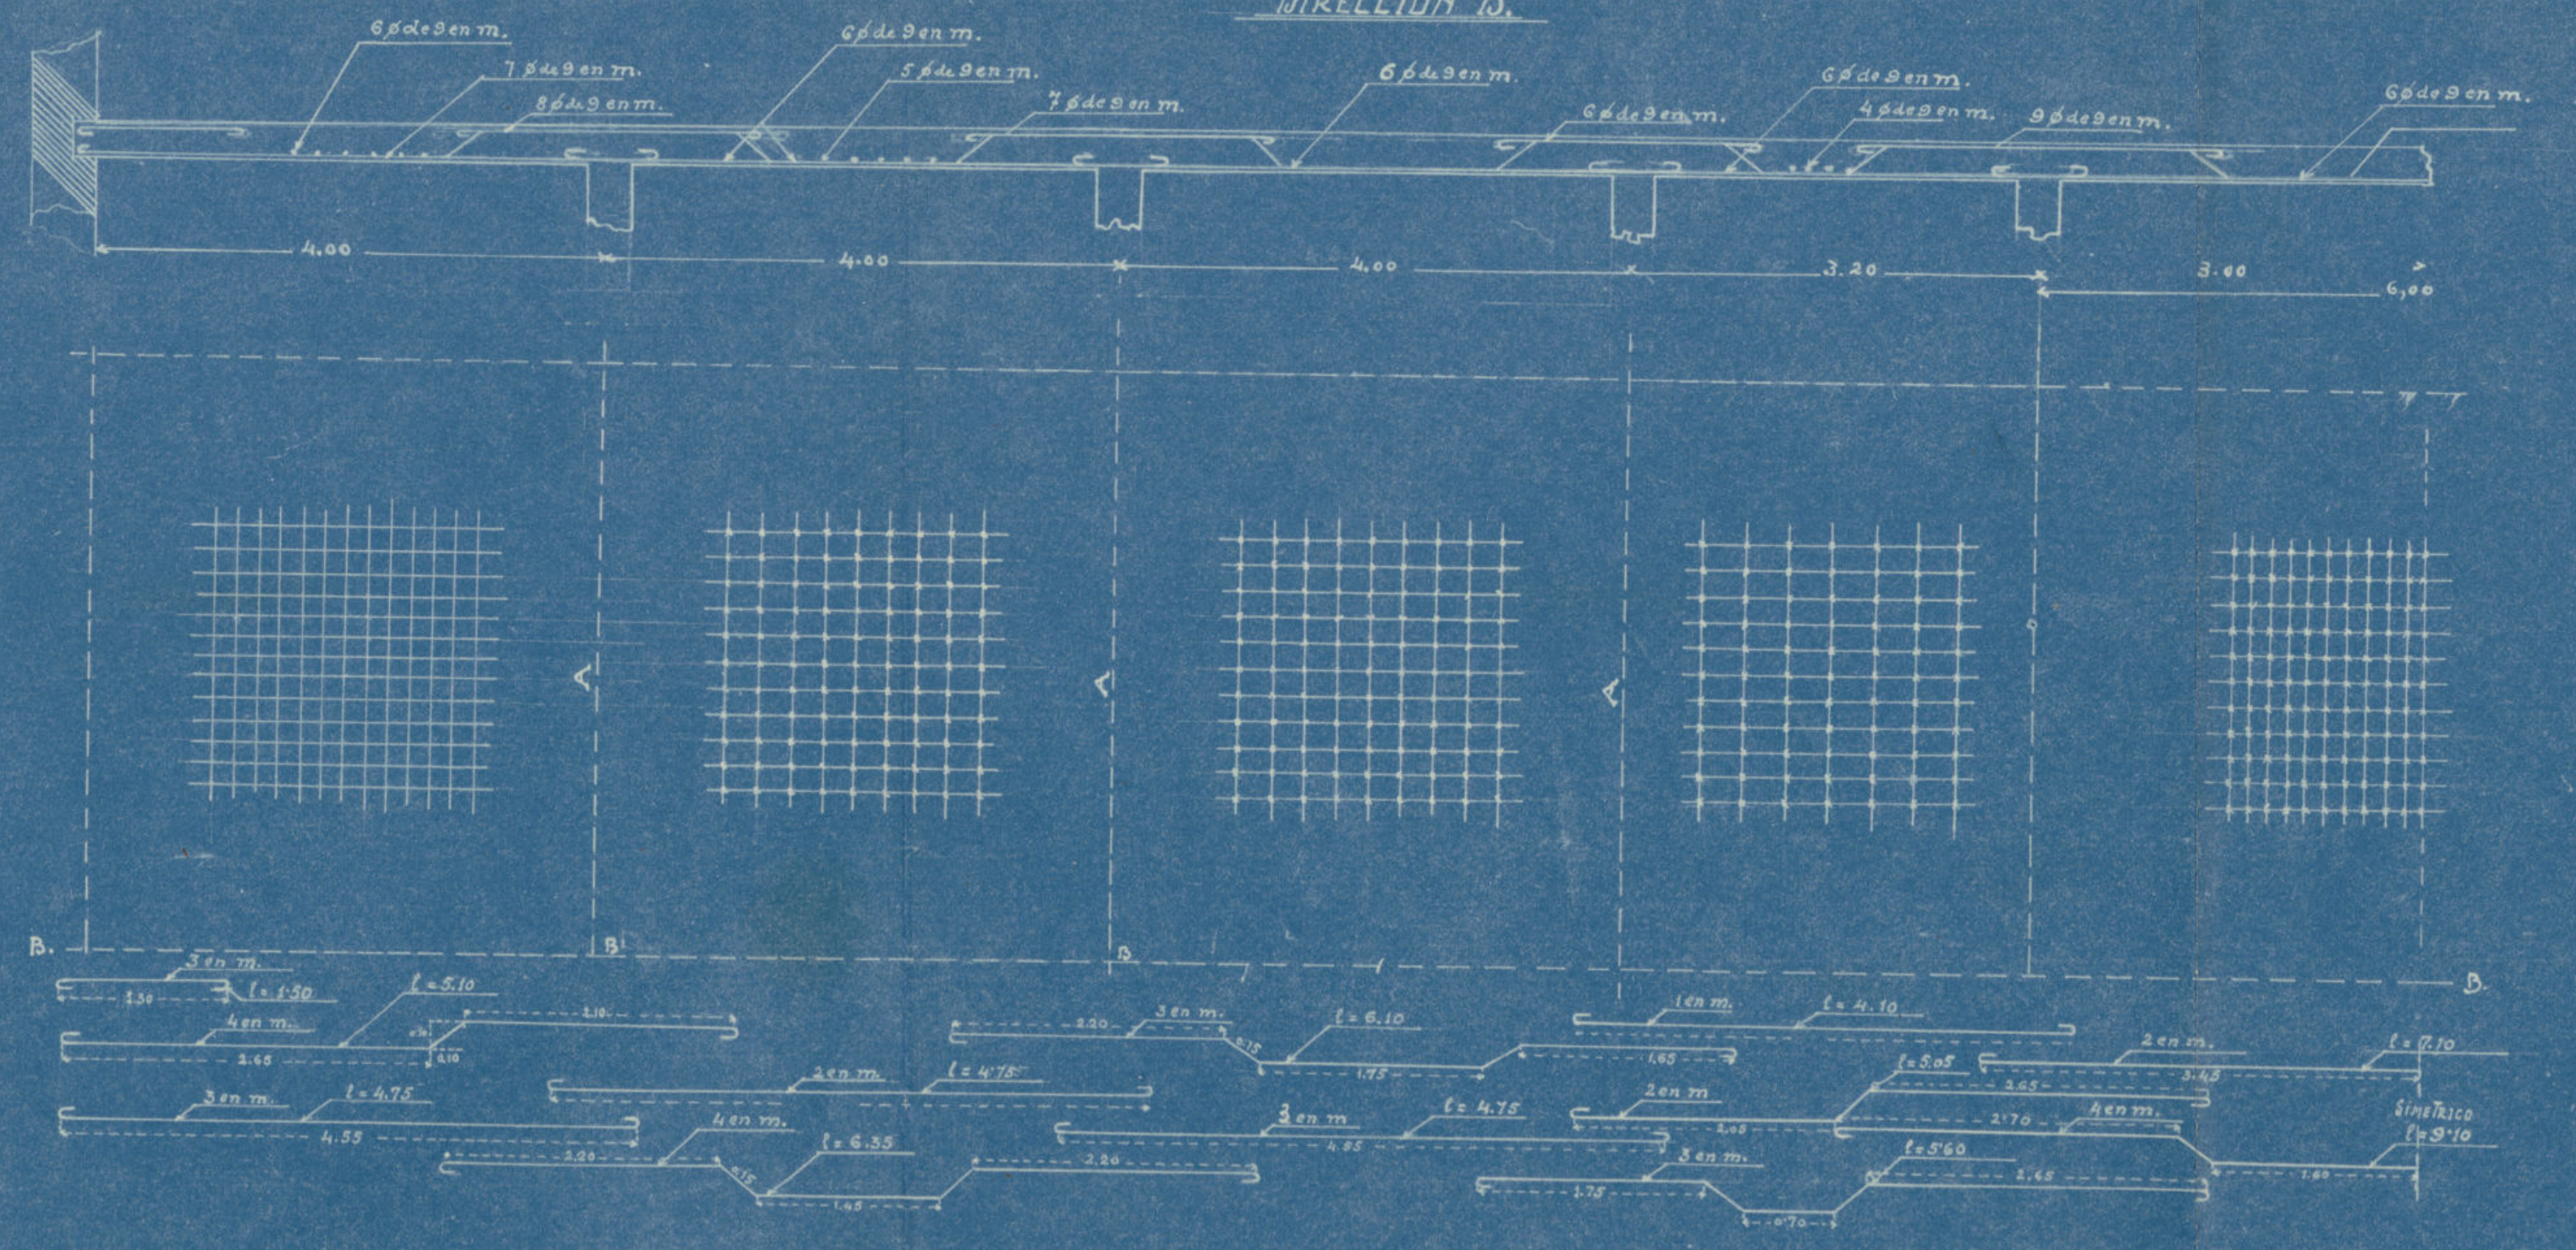

EN EL

SOLAR DEL NUEVO MATADERO

SECCION TRANSVERSAL

Ayuntamiento de Madrid

ESCALA=1:100

MADRID-MAYO-1921

[Handwritten signature]

FORJADO AZOTEA
DIRECCION B.

FORJADO AZOTEA
DIRECCION A.

VIGAS AZOTEA ENTRE TRAMOS DE 6.00 Y 3.20 MTS.
DIRECCION A.

VIGAS AZOTEA ENTRE TRAMOS DE 4.00 Y 3.20 MTS.
DIRECCION A.

ESCALAS
DE LONGITUDES 1:50
DE ALTURAS 1:25 y 1:50

Ayuntamiento de Madrid