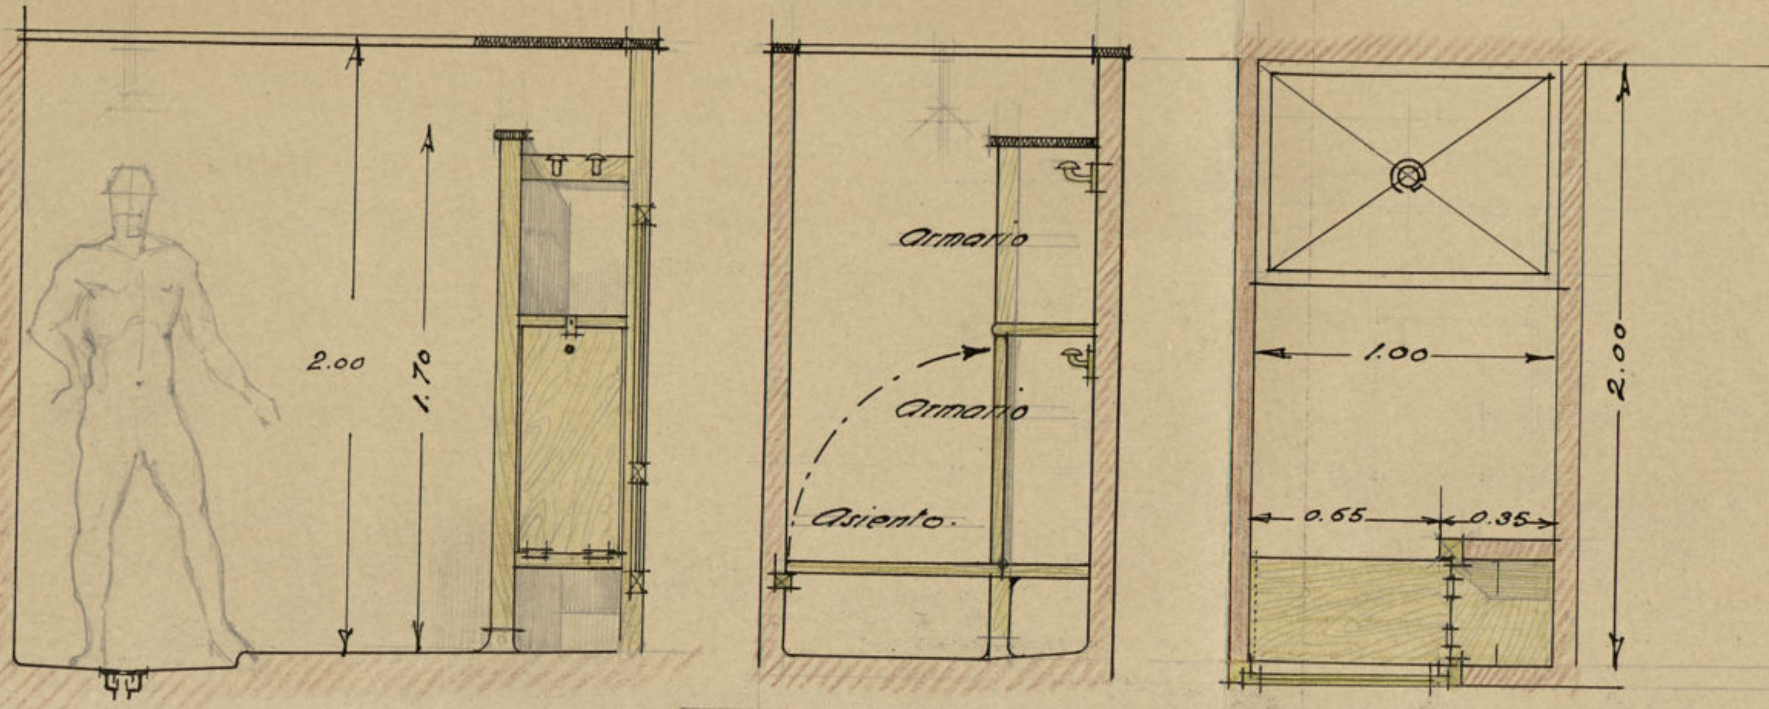

PROYECTO DE MERCADO Y MATADERO DE AVES

EN EL

SOLAR DEL NUEVO MATADERO

PIANTA DE CIMENTOS Y DESAGÜE

Ayuntamiento de Madrid

ESCALA 1:200

MADRID MAYO 1821

J. de S. M. de S.

OBRA DEL MERCADO y MATADERO DE AVES #
Planta baja #

Escala 1:100 -

Li. Pallido
arch

PROYECTO DE MERCADO Y MATADERO DE AVES
 EN EL
 SOLAR DEL AVEVO MATADERO

PLANTA BAJA

Ayuntamiento de Madrid

ESCALA 1:100
 MADRID 1885