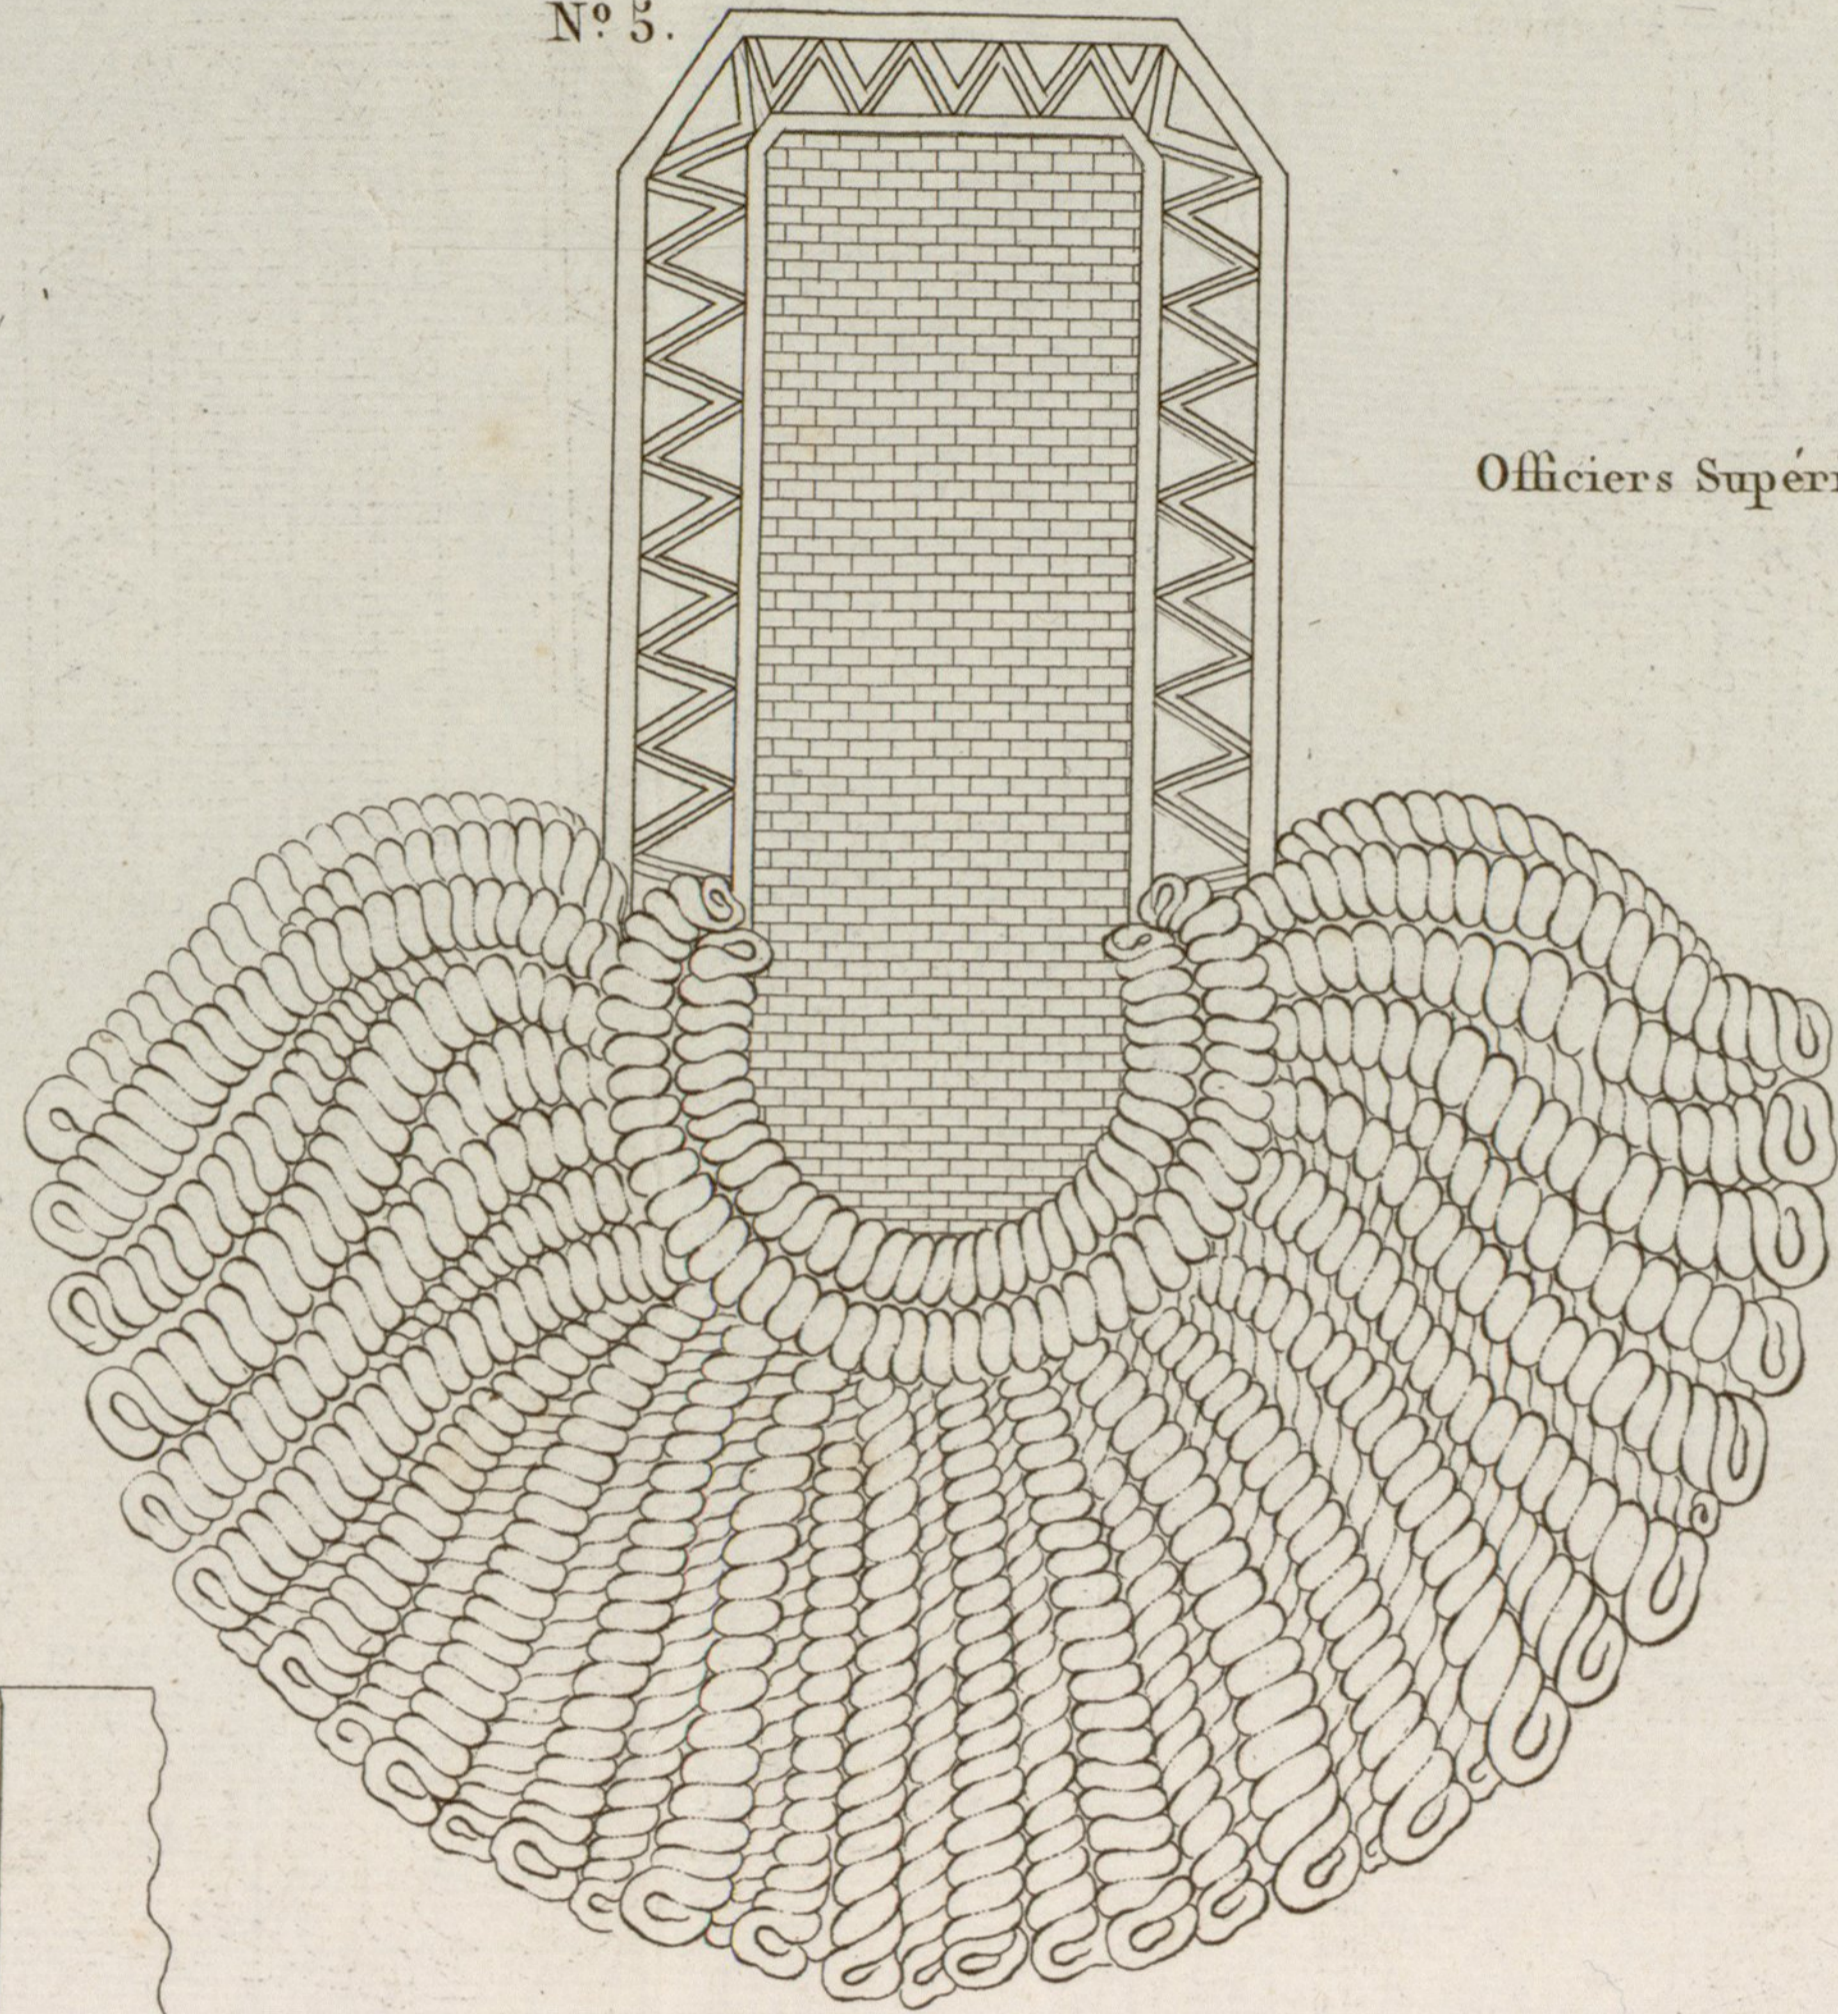

MODELES DE L'UNIFORME DU CORPS DU GÉNIE .

N° 6.
Dragonne .

N° 3.
Bord du Chapeau.

N° 2.
Gance du Chapeau.

N° 4.
Torsade de Chapeau.

Reduits d'un tiers .

N° 5.
Epaulette.

Officiers Supérieurs .

N° 9
Galon de Housse

Pour les Capitaines

Pour les Lieutenans

N° 10 .

N° 1.
Retroussi

N° 8.
Plaque du Ceinturon

Echelle de 5 Centimètres .