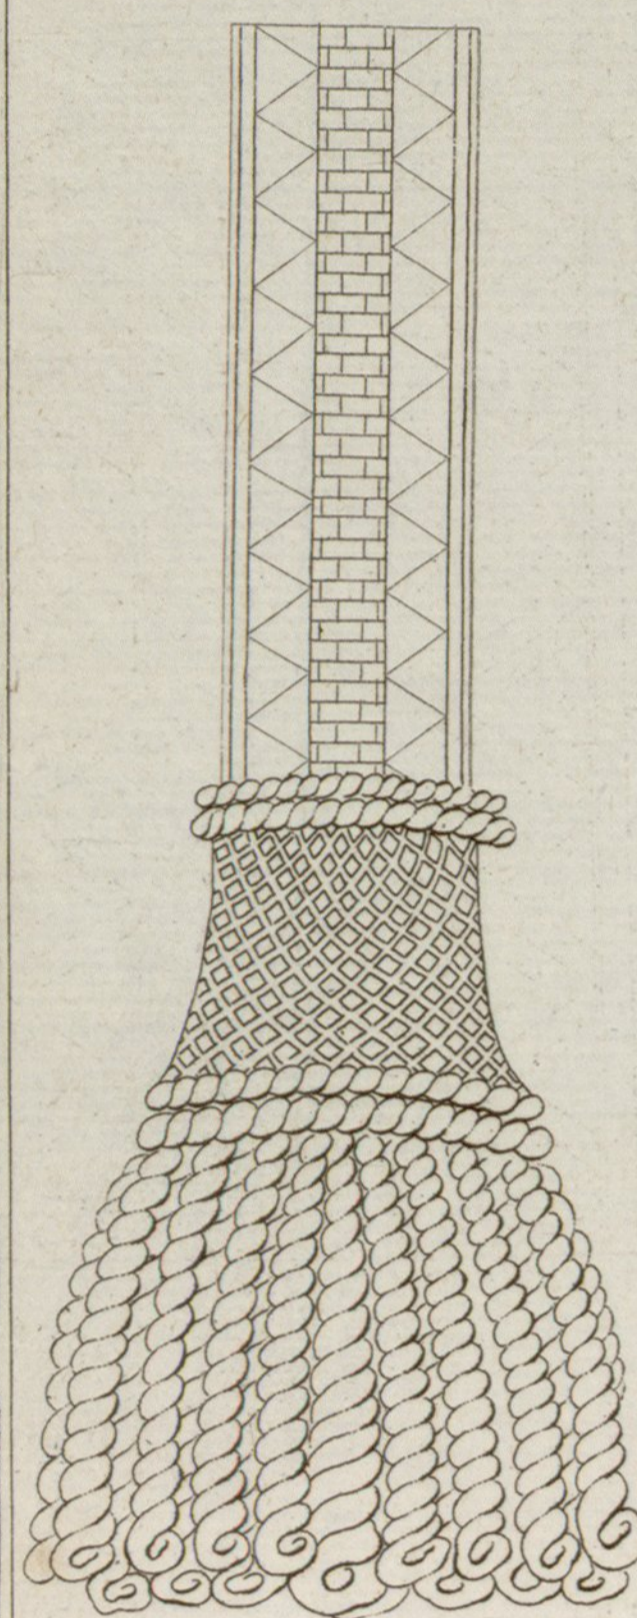

MODELES DE L'UNIFORME DU CORPS DU GÉNIE .

N° 6.
Dragonne .

N° 3.
Bord du Chapeau.

N° 2.
Gance du Chapeau.

N° 4.
Torsade de Chapeau.

Reduits d'un tiers .

N° 5.
Epaulette.

Officiers Supérieurs .

N° 9
Galon de Housse

Pour les Capitaines

Pour les Lieutenans

N° 10 .

N° 1.
Retroussi

N° 8.
Plaque du Ceinturon

Echelle de 5 Centimètres .