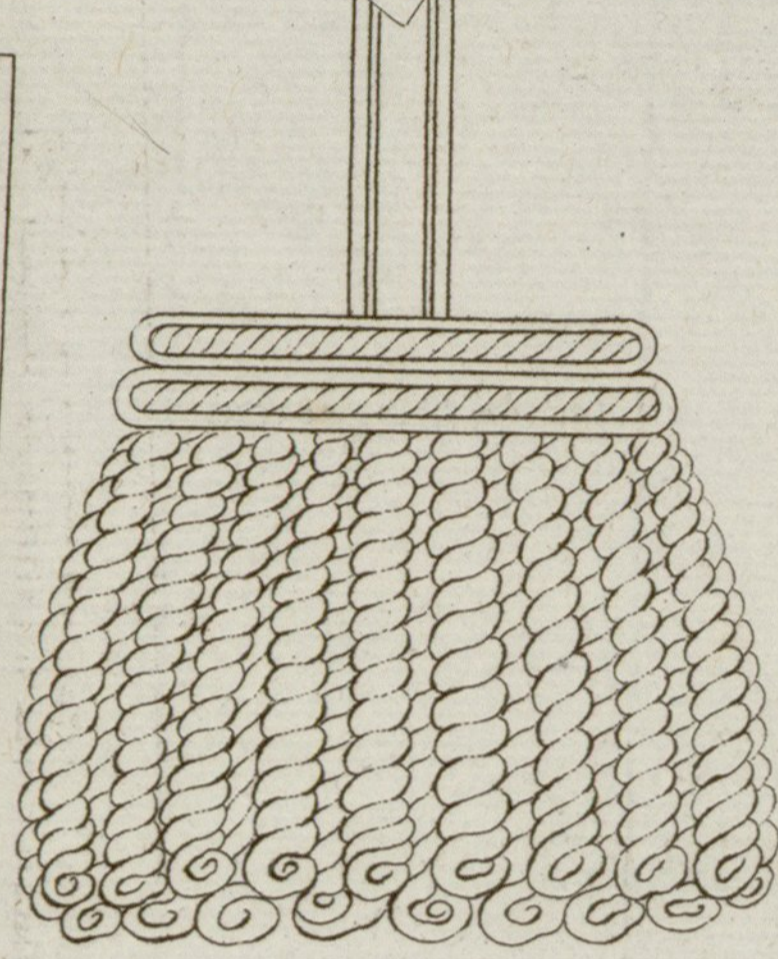

MODELES DE L'UNIFORME DU CORPS DU GÉNIE .

N° 6.
Dragonne .

N° 3.
Bord du Chapeau.

N° 2.
Gance du Chapeau.

N° 4.
Torsade de Chapeau.

Reduits d'un tiers .

N° 5.
Epaulette.

Officiers Supérieurs .

N° 9
Galon de Housse

Pour les Capitaines

Pour les Lieutenans

N° 10 .

N° 1.
Retroussi

N° 8.
Plaque du Ceinturon

Echelle de 5 Centimètres .