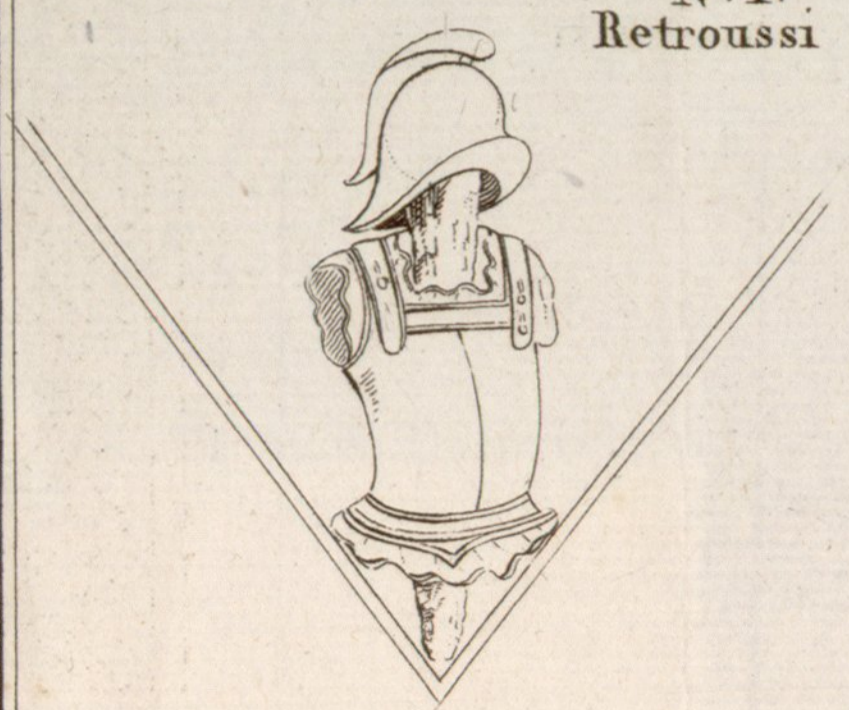

MODELES DE L'UNIFORME DU CORPS DU GÉNIE .

N° 6.
Dragonne .

N° 3.
Bord du Chapeau.

N° 2.
Gance du Chapeau.

N° 4.
Torsade de Chapeau.

Reduits d'un tiers .

N° 5.
Epaulette.

Officiers Supérieurs .

N° 9
Galon de Housse

Pour les Capitaines

Pour les Lieutenans

N° 10 .

N° 1.
Retroussi

N° 8.
Plaque du Ceinturon

Echelle de 5 Centimètres .