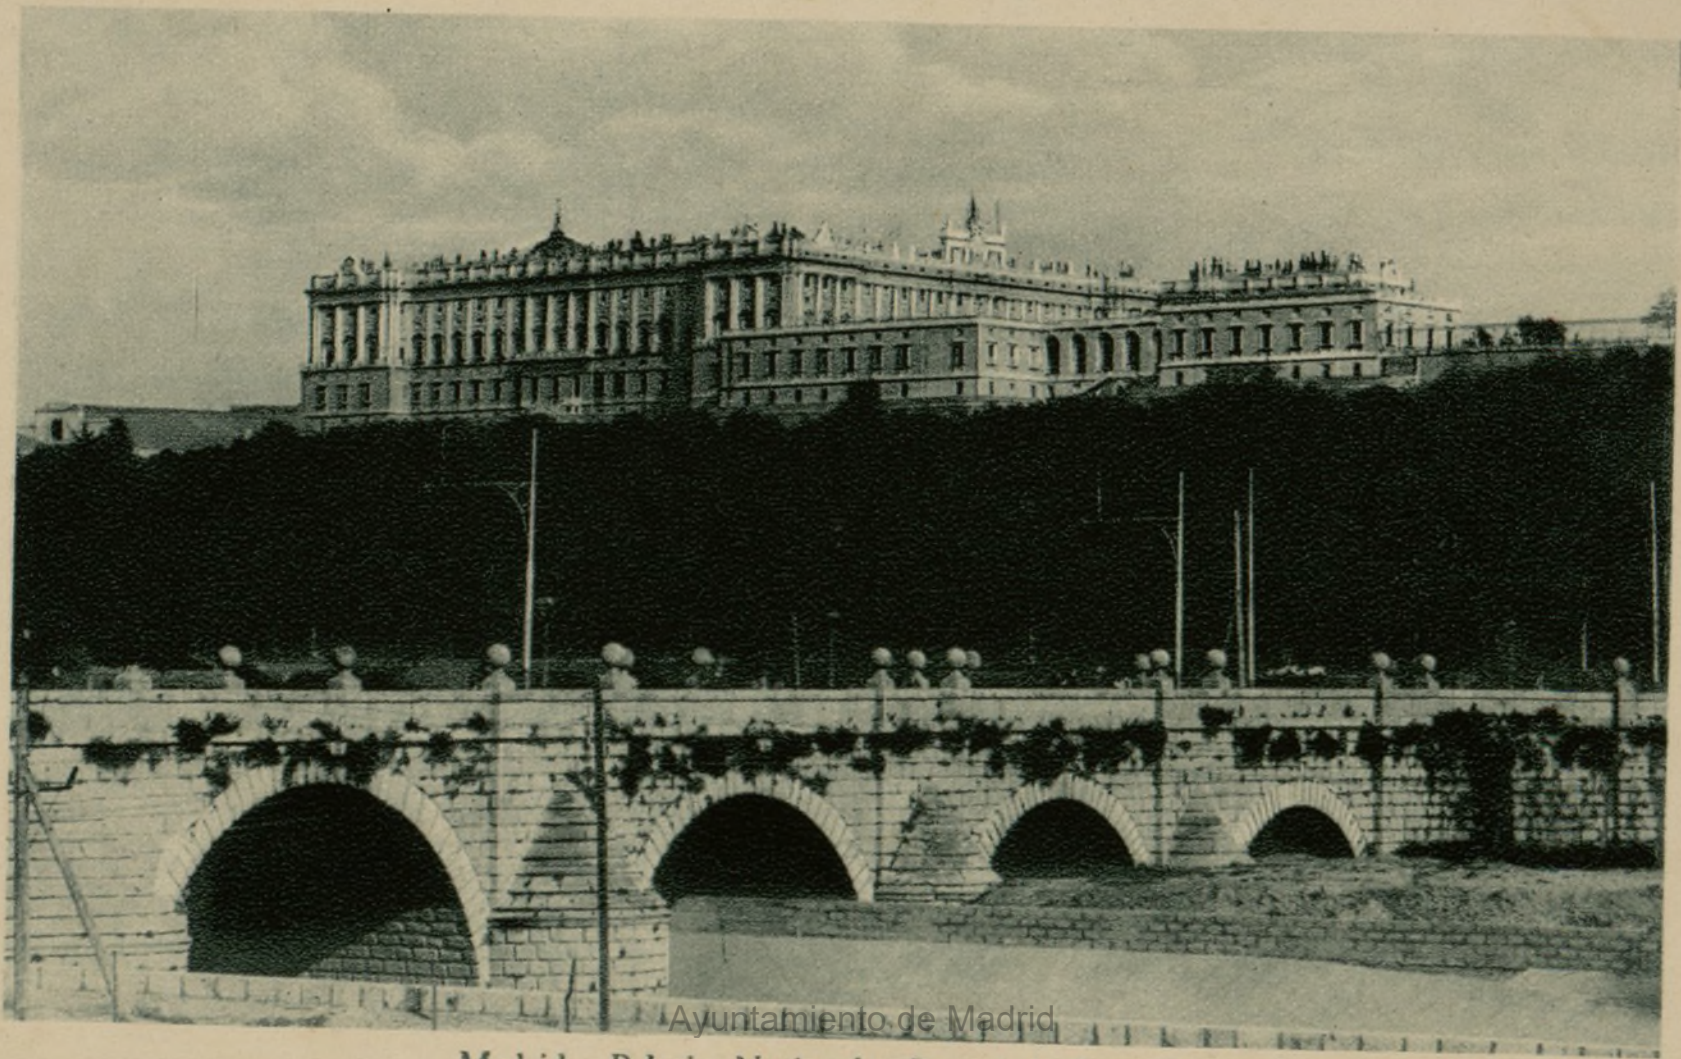

Ayuntamiento de Madrid

2004/6/311-32

Ayuntamiento de Madrid  
Madrid - Palacio Nacional y Puente de Segovia.

Huecograbado de Kallmeyer y Gautier-Madrid.

Ayuntamiento de Madrid

2004 / 6 / 311-33

Madrid - Palacio Nacional. (Antiguo relevo de la Guardia)