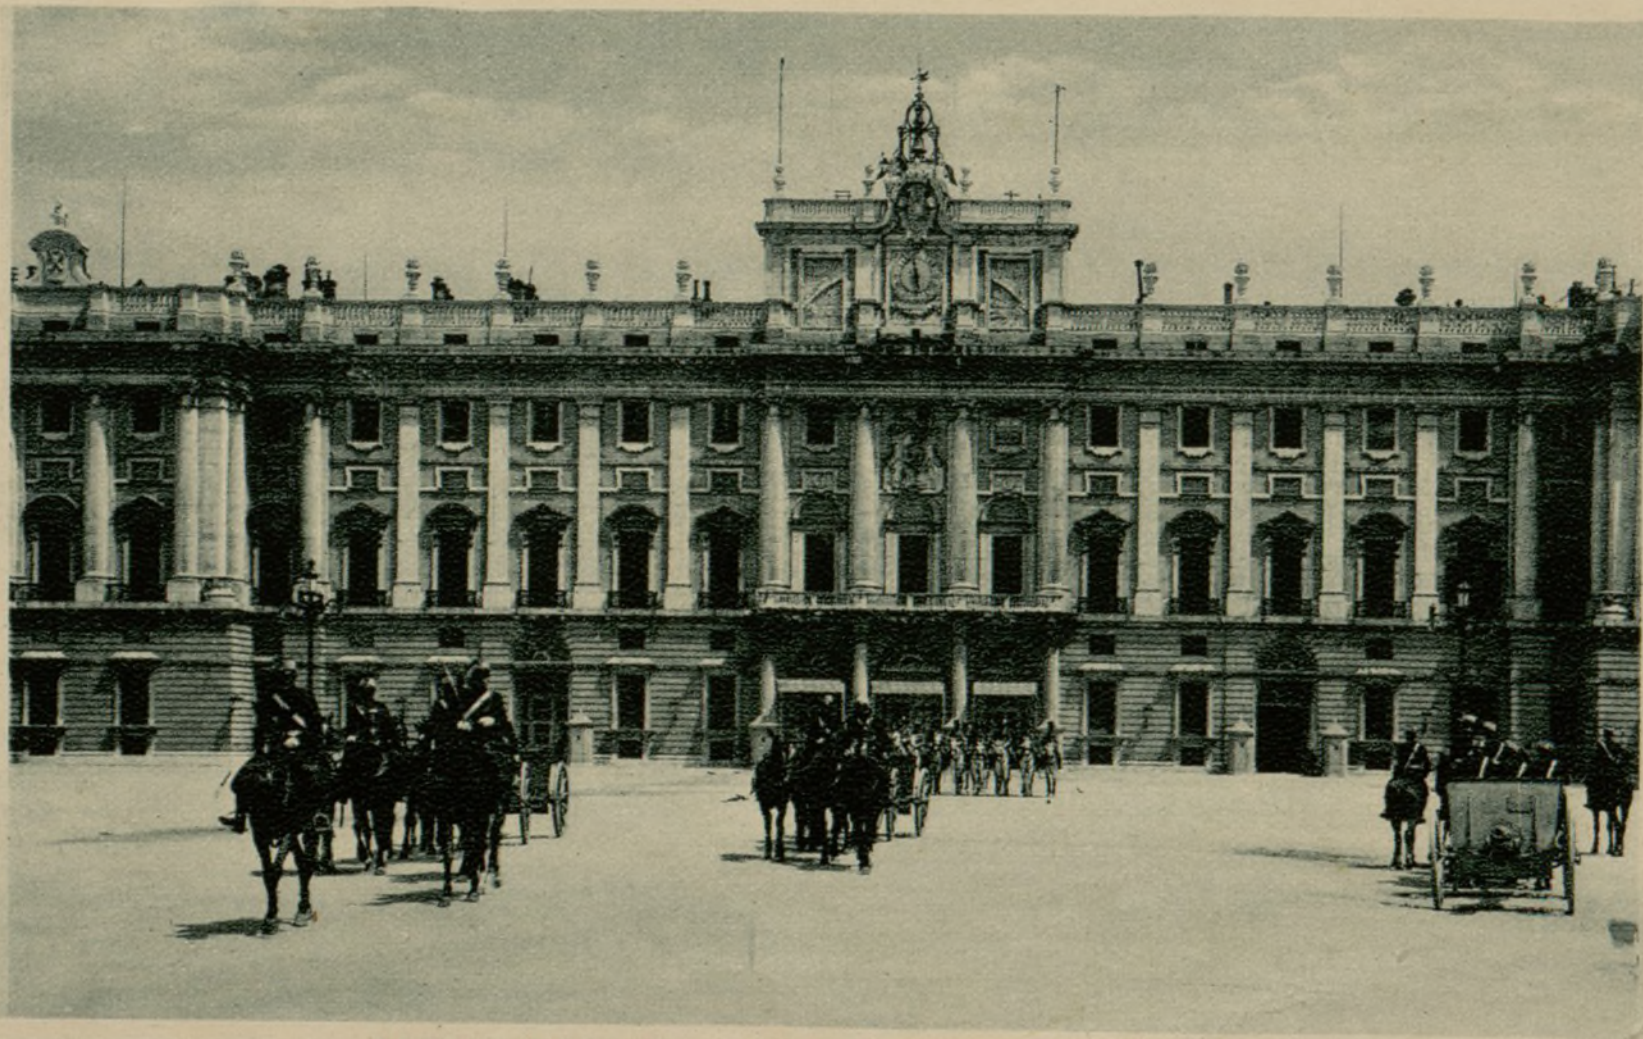

Ayuntamiento de Madrid

2004/6/311-32

Ayuntamiento de Madrid  
Madrid - Palacio Nacional y Puente de Segovia.

Huecograbado de Kallmeyer y Gautier-Madrid.

Ayuntamiento de Madrid

2004 / 6 / 311-33

Madrid - Palacio Nacional. (Antiguo relevo de la Guardia)