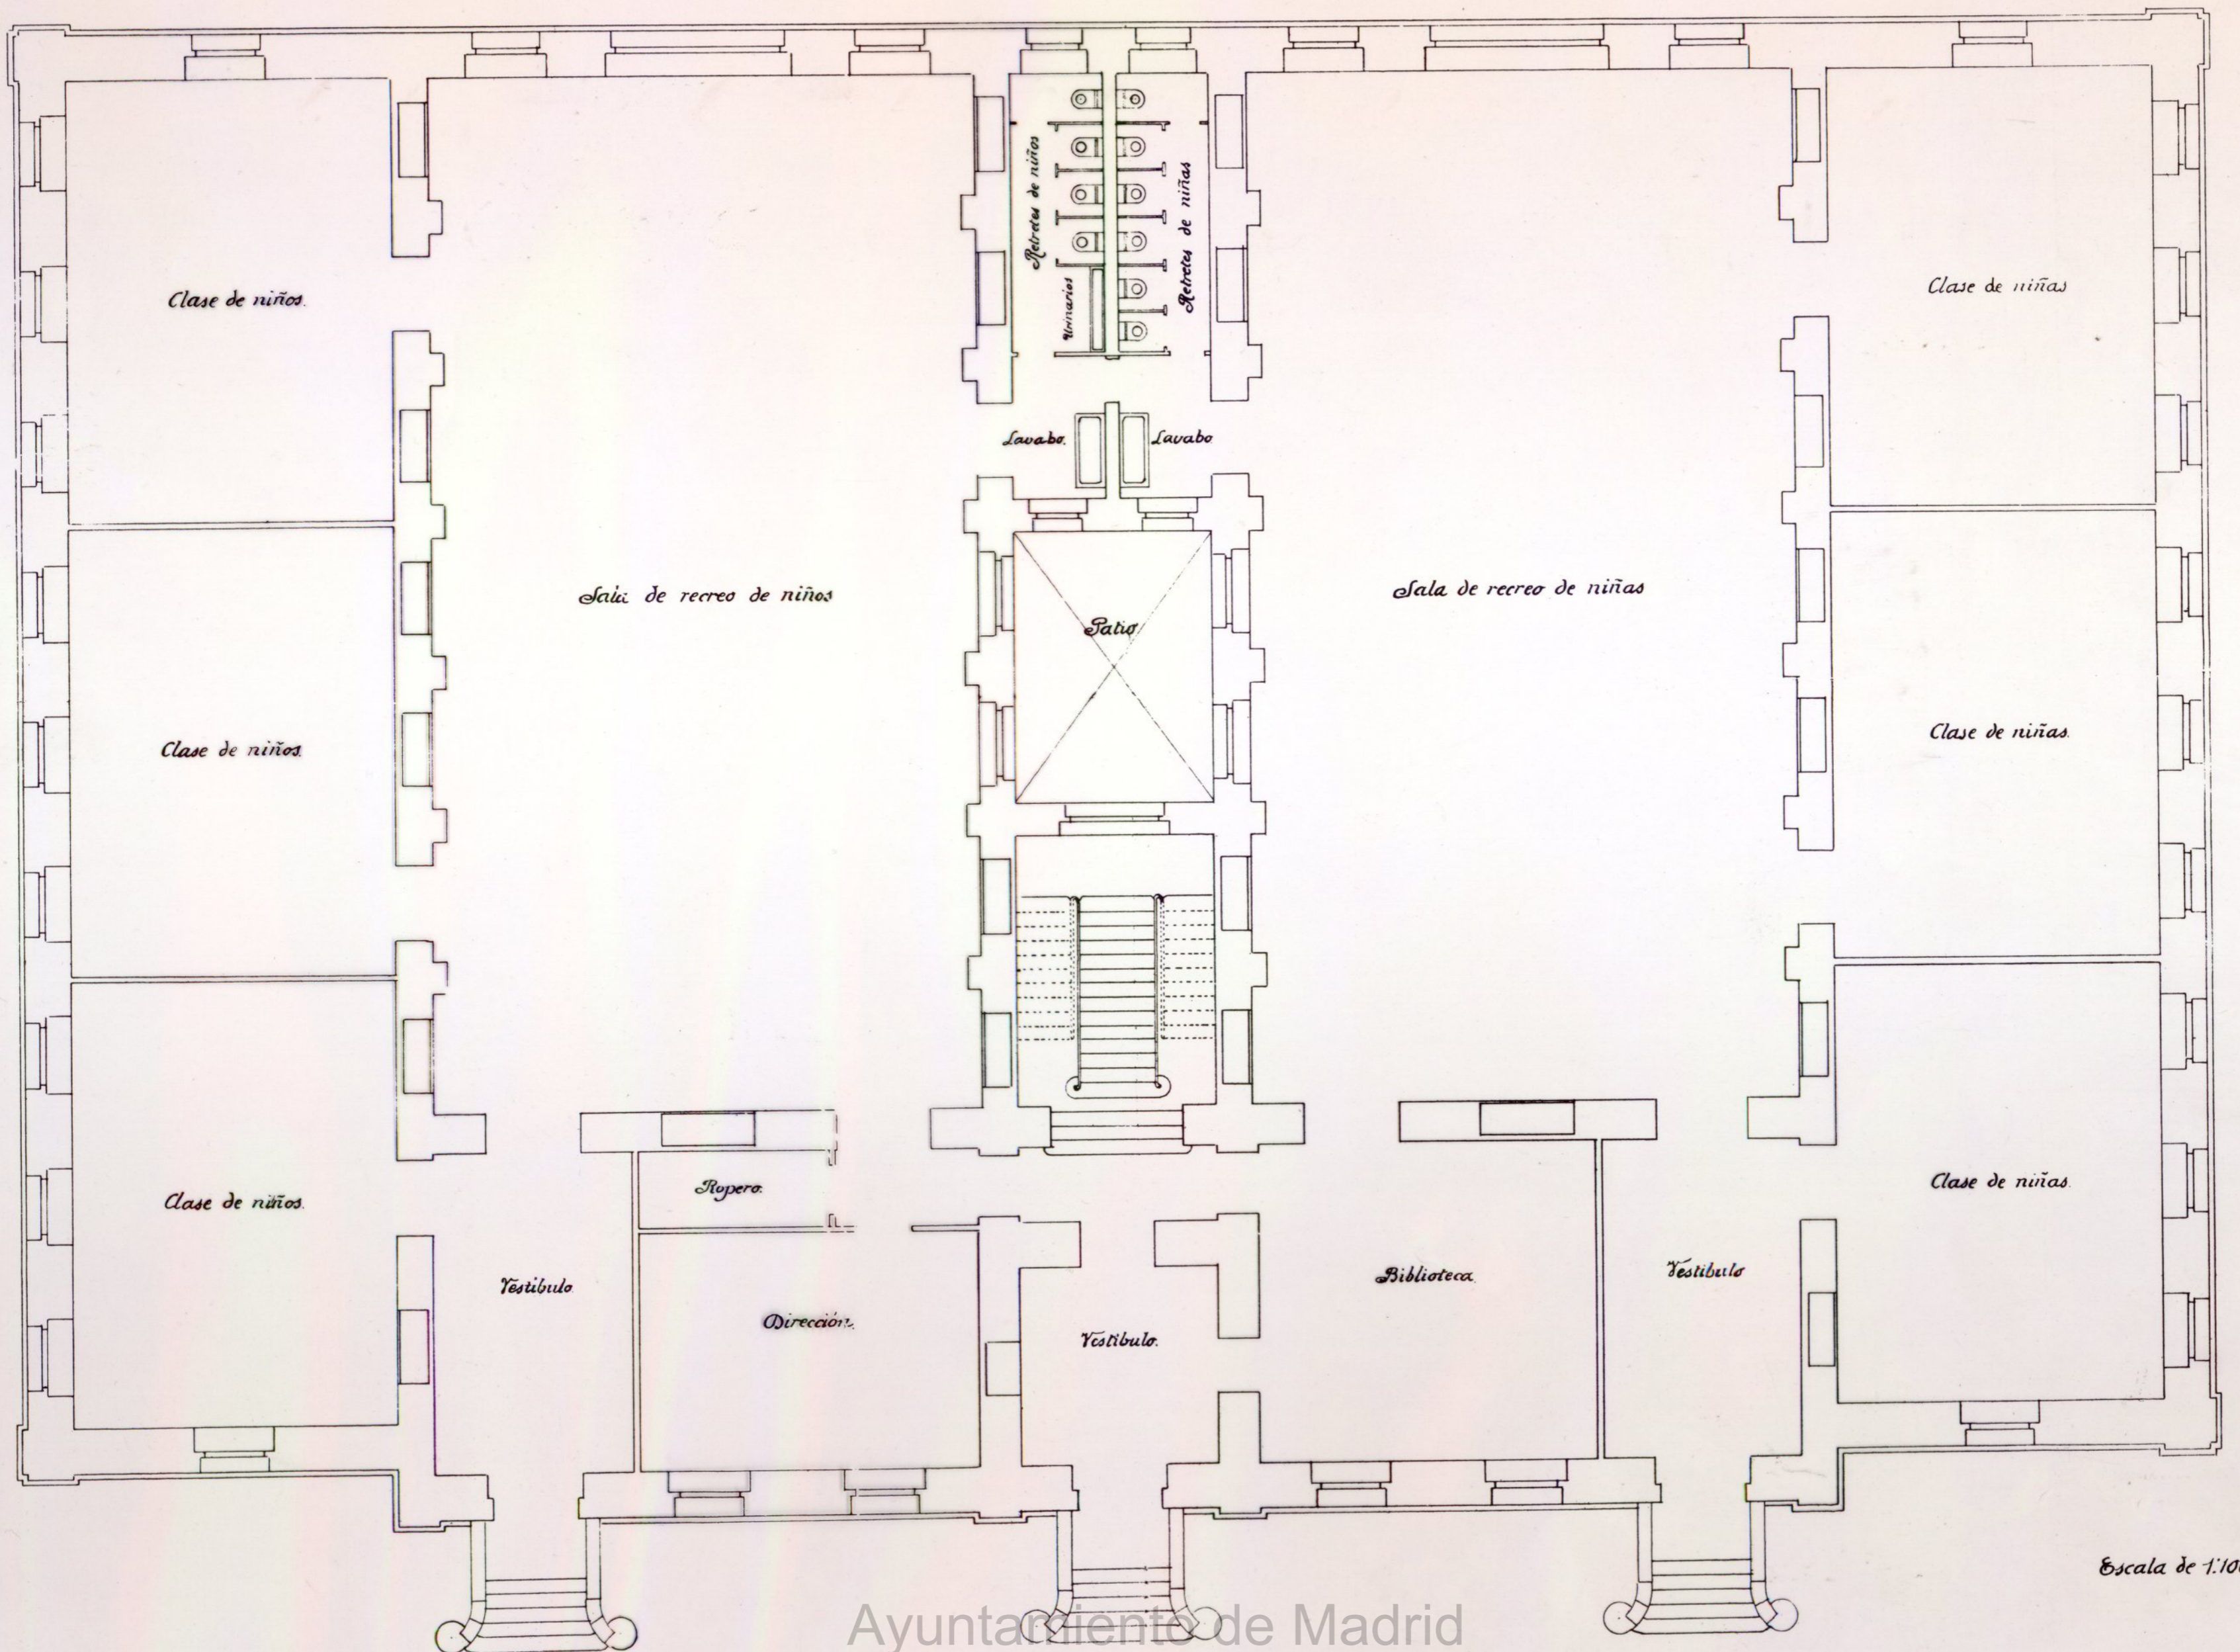

FUNDACIÓN - AGUIRRE

PLANTA BAJA

Escala de 1:100.

Ayuntamiento de Madrid

1960-5-7 (1)

—E FUNDACIÓN - AGUIRRE -E—

—PLANTA PRINCIPAL—

Escala de 1:100.