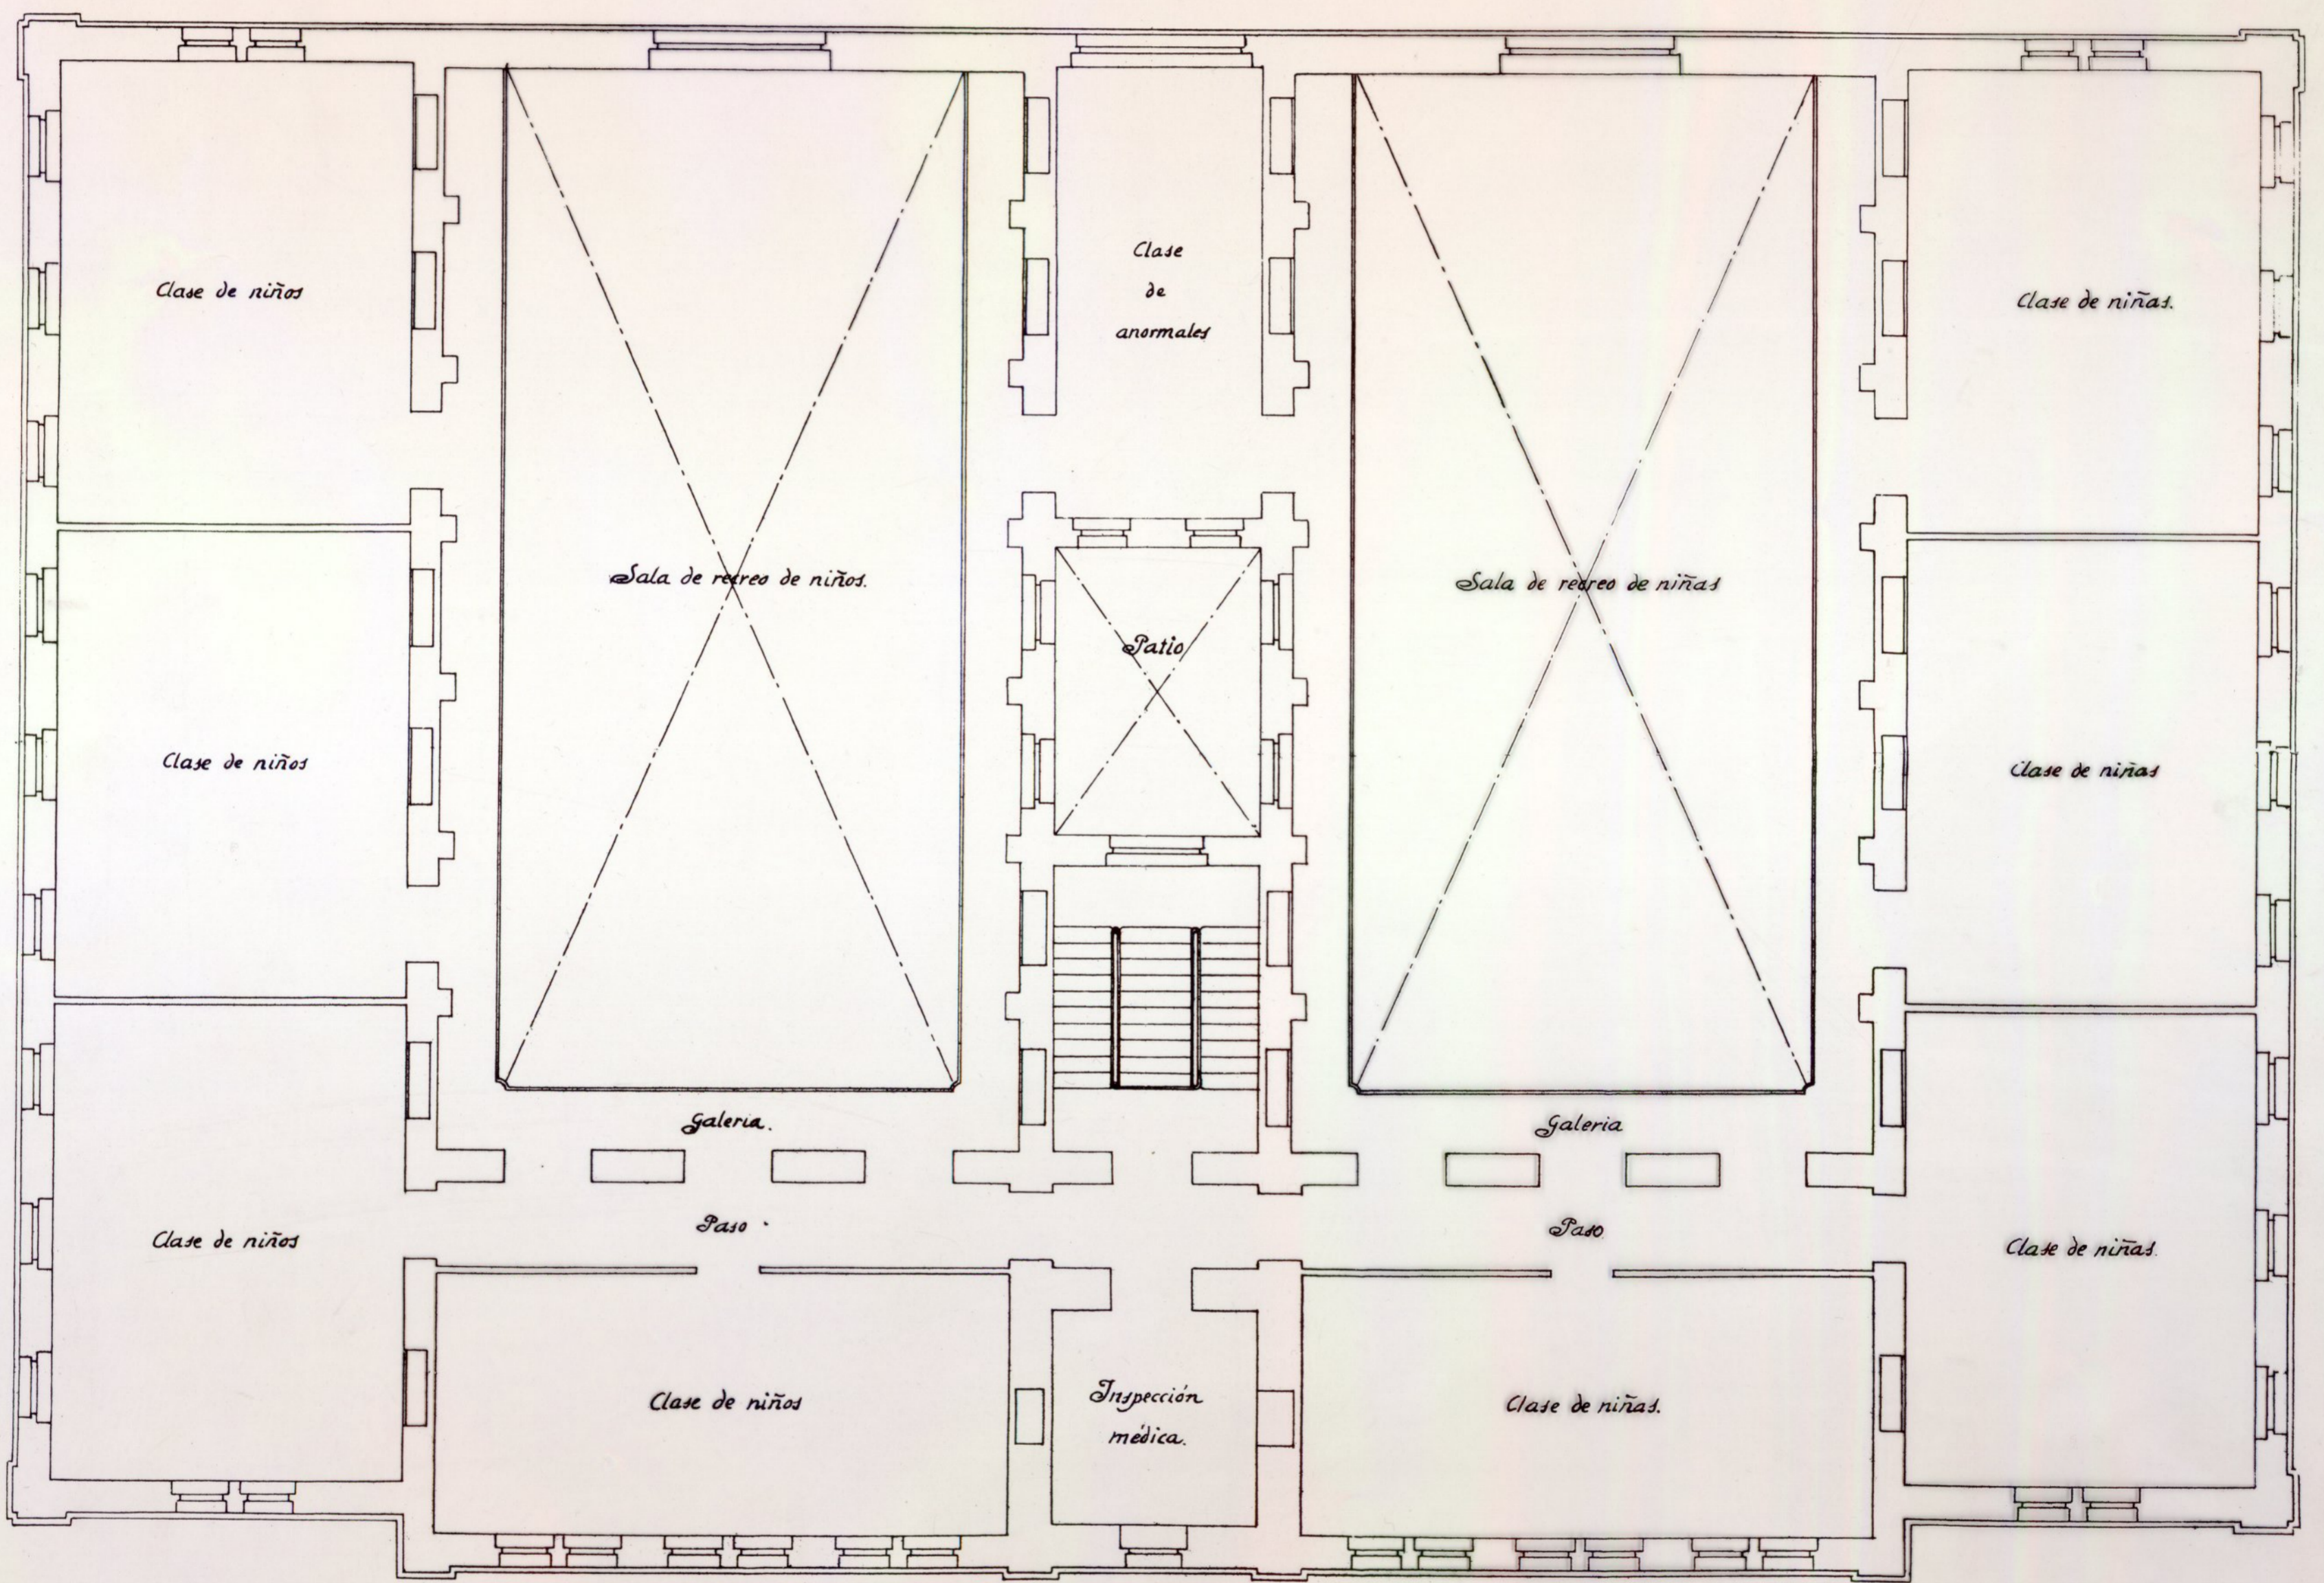

FUNDACIÓN - AGUIRRE

PLANTA BAJA

Escala de 1:100.

Ayuntamiento de Madrid

1960-5-7 (1)

—E FUNDACIÓN - AGUIRRE -E—

—PLANTA PRINCIPAL—

Escala de 1:100.