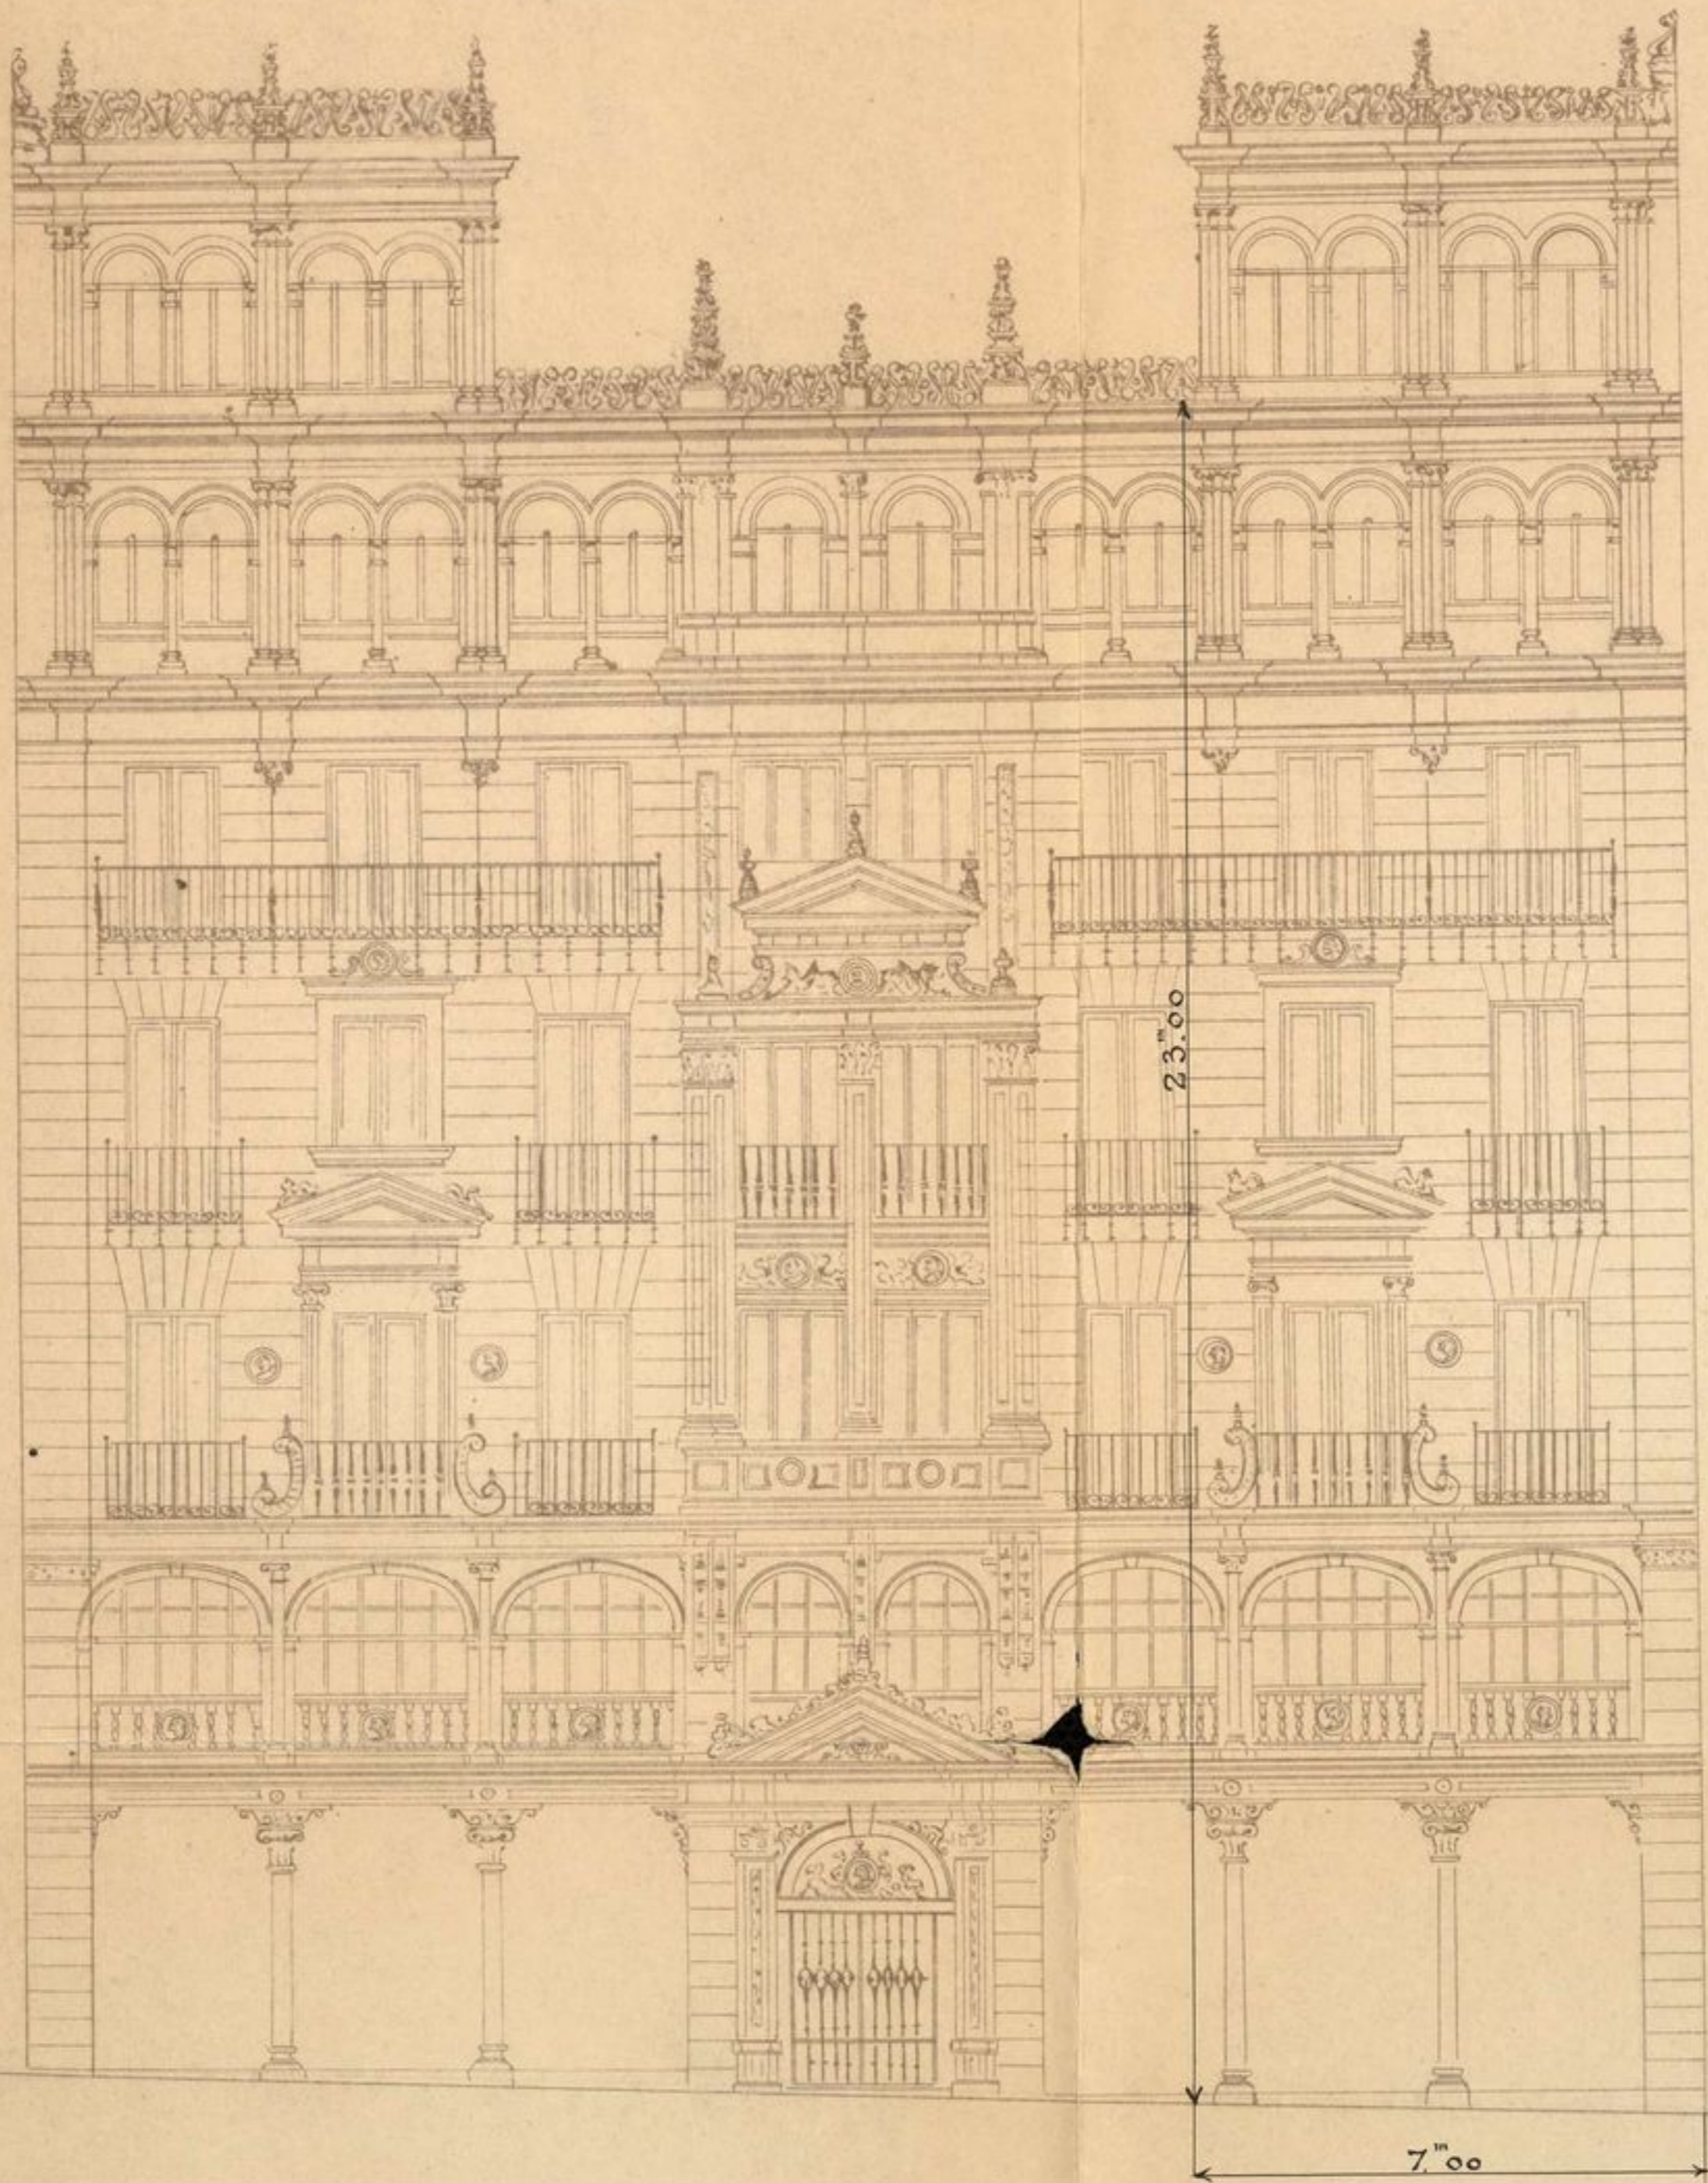

PROYECTO DE CASA DE ALQUILER

EN EL SOLAR b DE LA AVENIDA B

Fachada a la Avenida

SCALA DE 0,01 POR METRO

MADRID 31 MARZO 1913
EL ARQUITECTO

Eduardo Reyneri