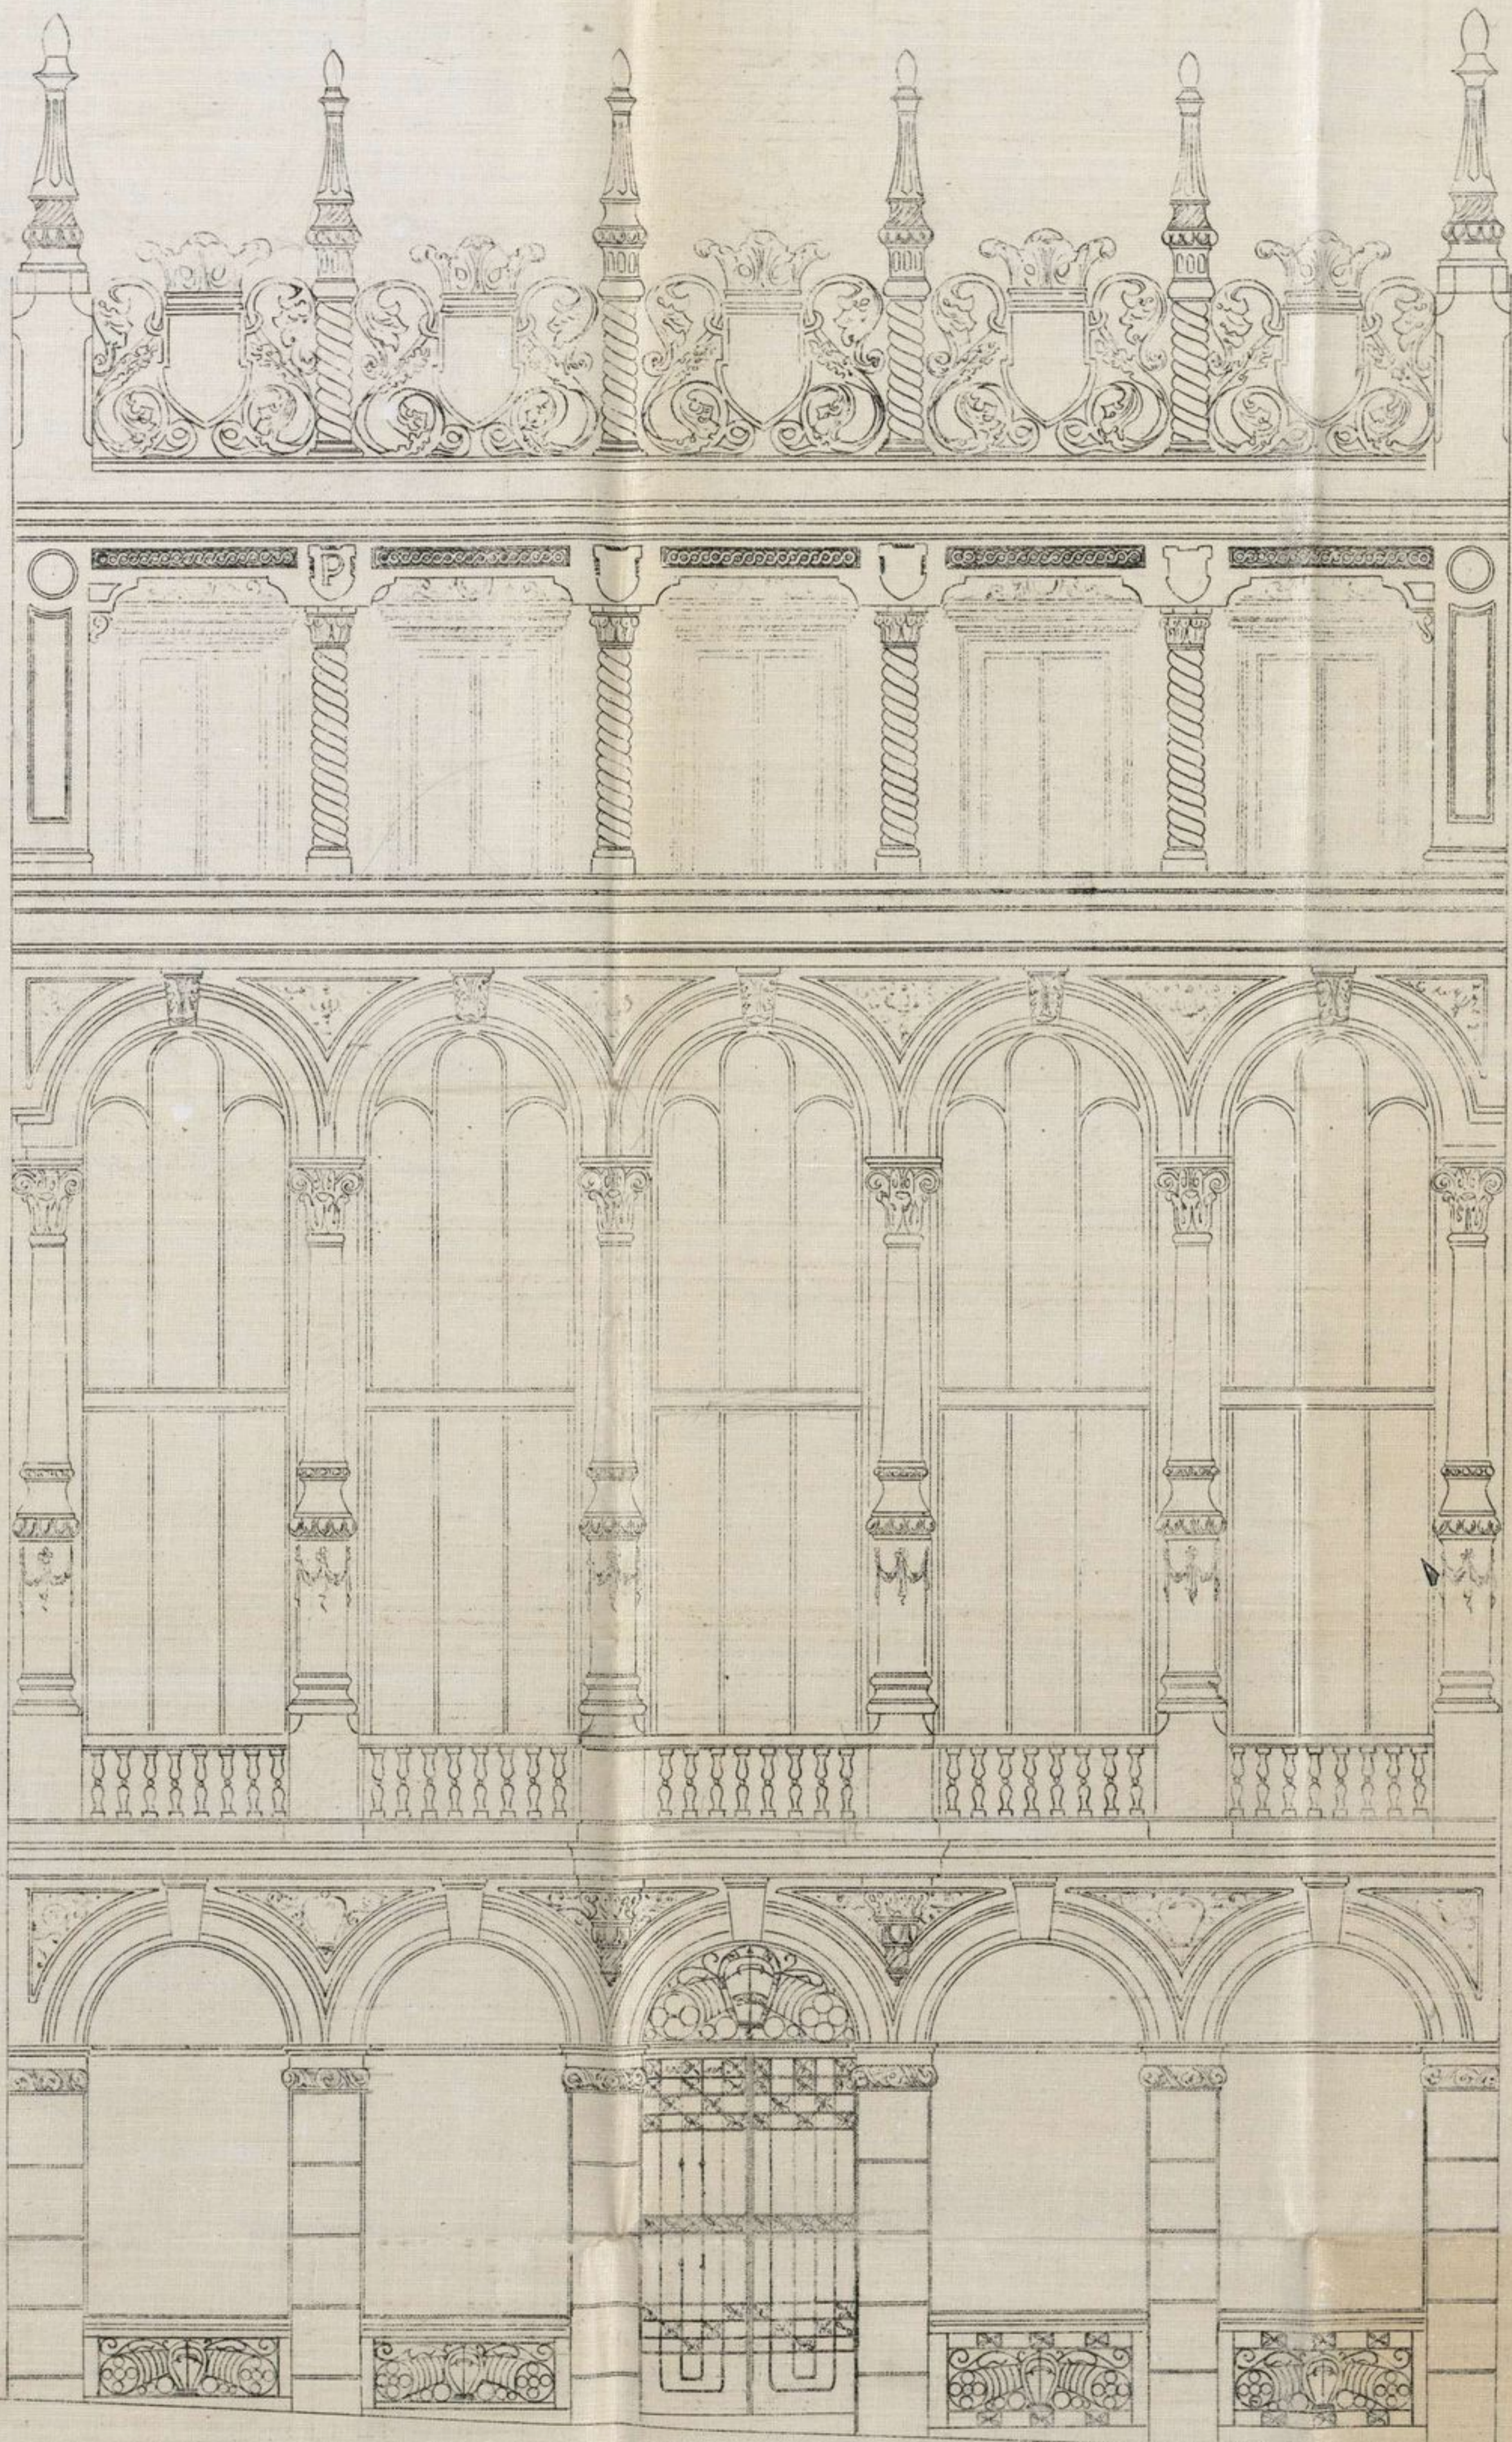

FACHADA A LA CALLE DEL CABALLERO DE GRACIA

Escala 1/50
Madrid Febrero de 1911

El Arquitecto
Luis Jorcano