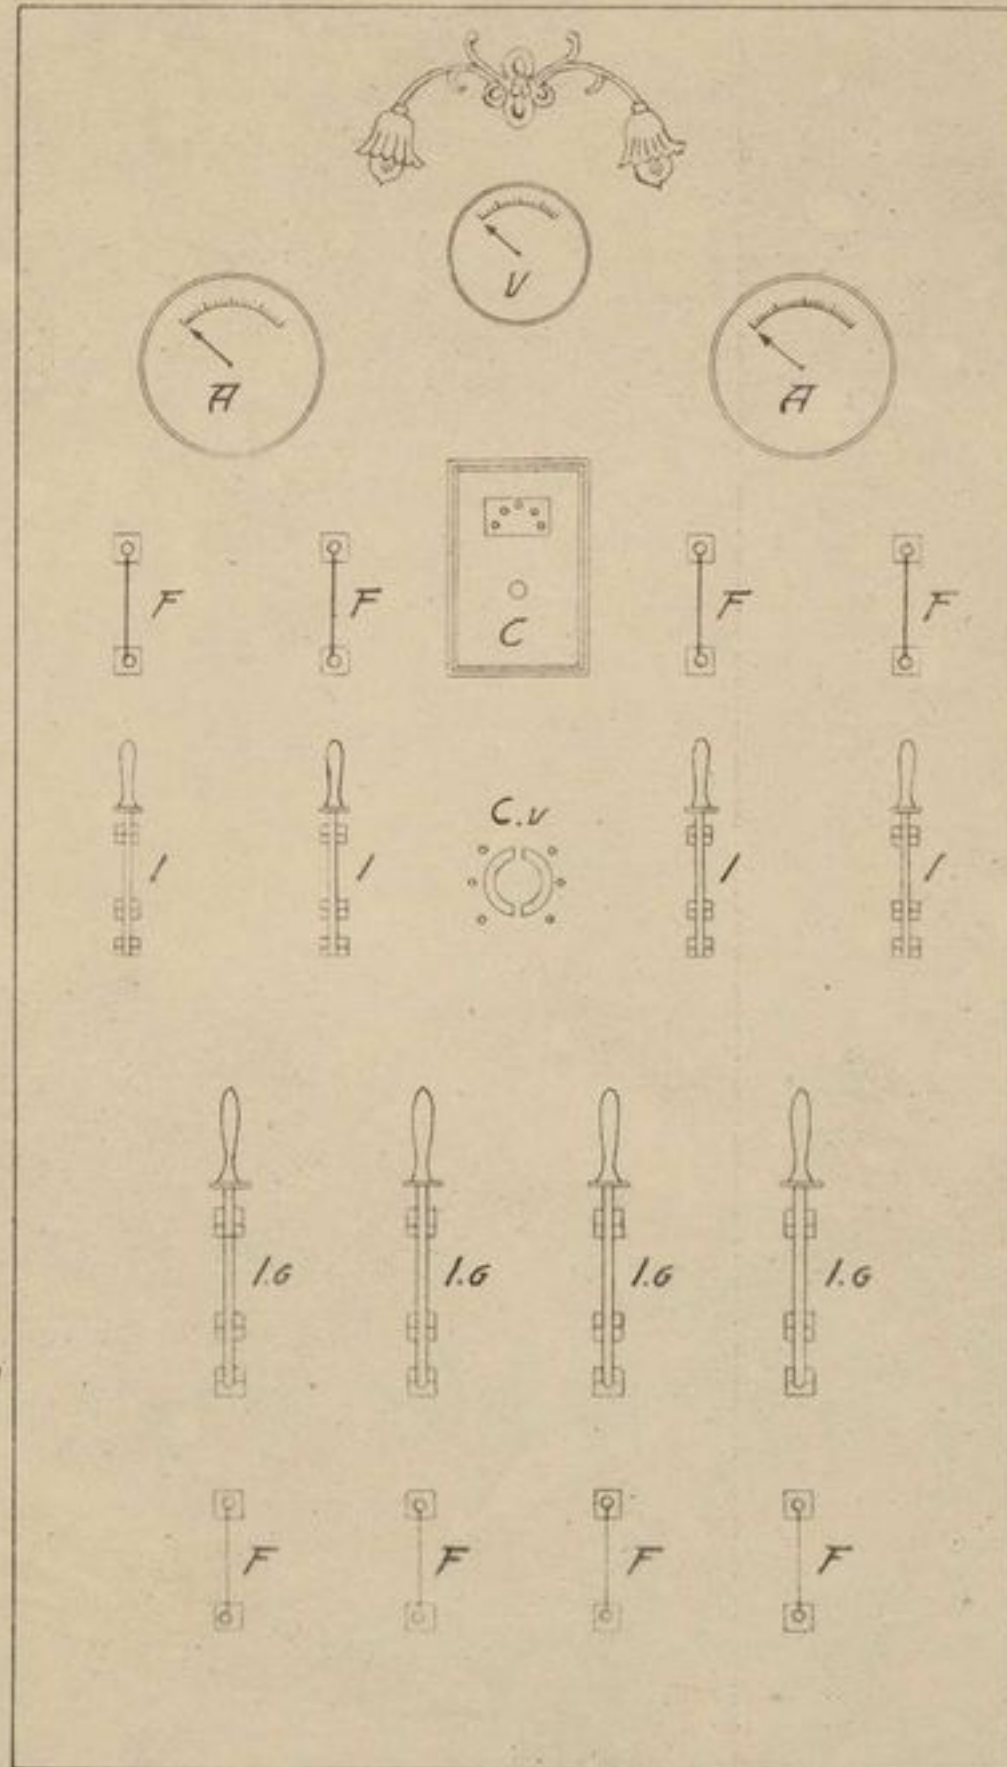

Cuadro de distribución

COOPERATIVA ELECTRA MADRID
COMP. DE DISTRIBUCIÓN DE ENERGÍA ELECTRICA EN MADRID
El Director Técnico

José M. Hernandez

UNIÓN ELÉCTrica
BRILEÑA
Rafael Cuervo

DIRECTOR GENERAL