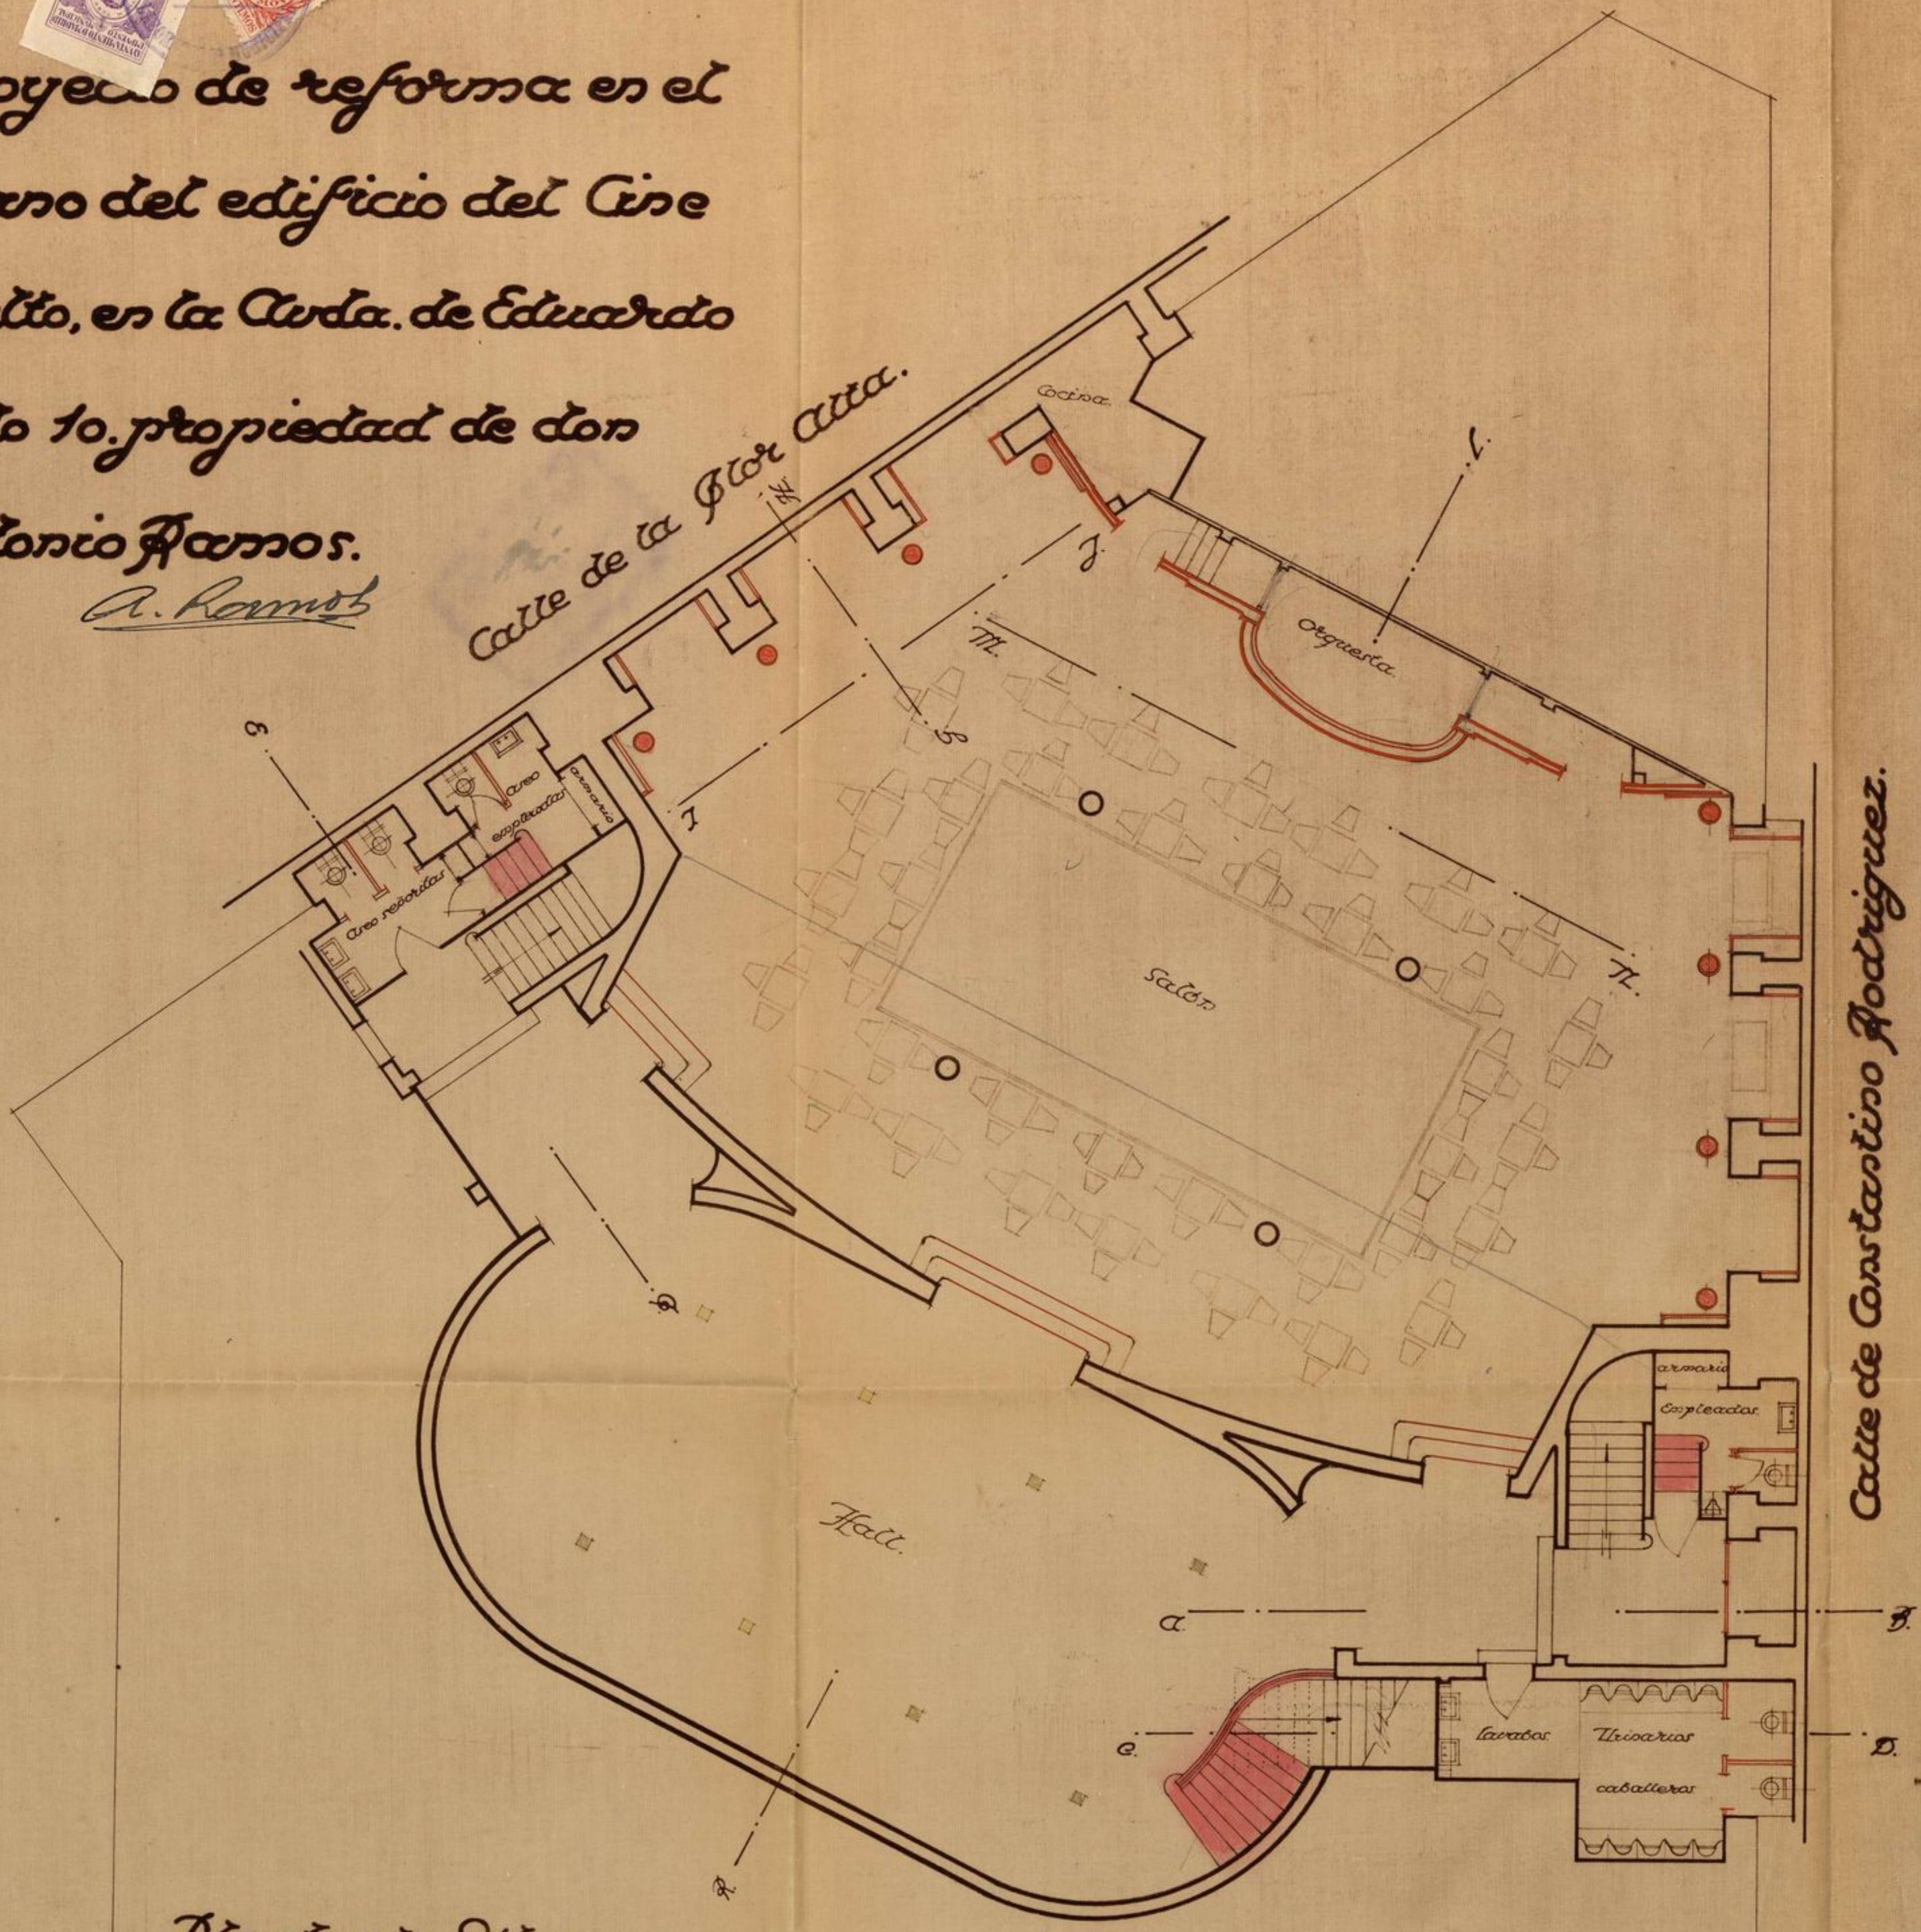

Proyecto de reforma en el  
 sótano del edificio del Cine  
 Realto, en la Avda. de Eduardo  
 Dato 10, propiedad de don  
 Antonio Ramos.  
 A. Ramos

Planta de Sótanos.

Escala 1:100.

Avenida de Eduardo Dato.