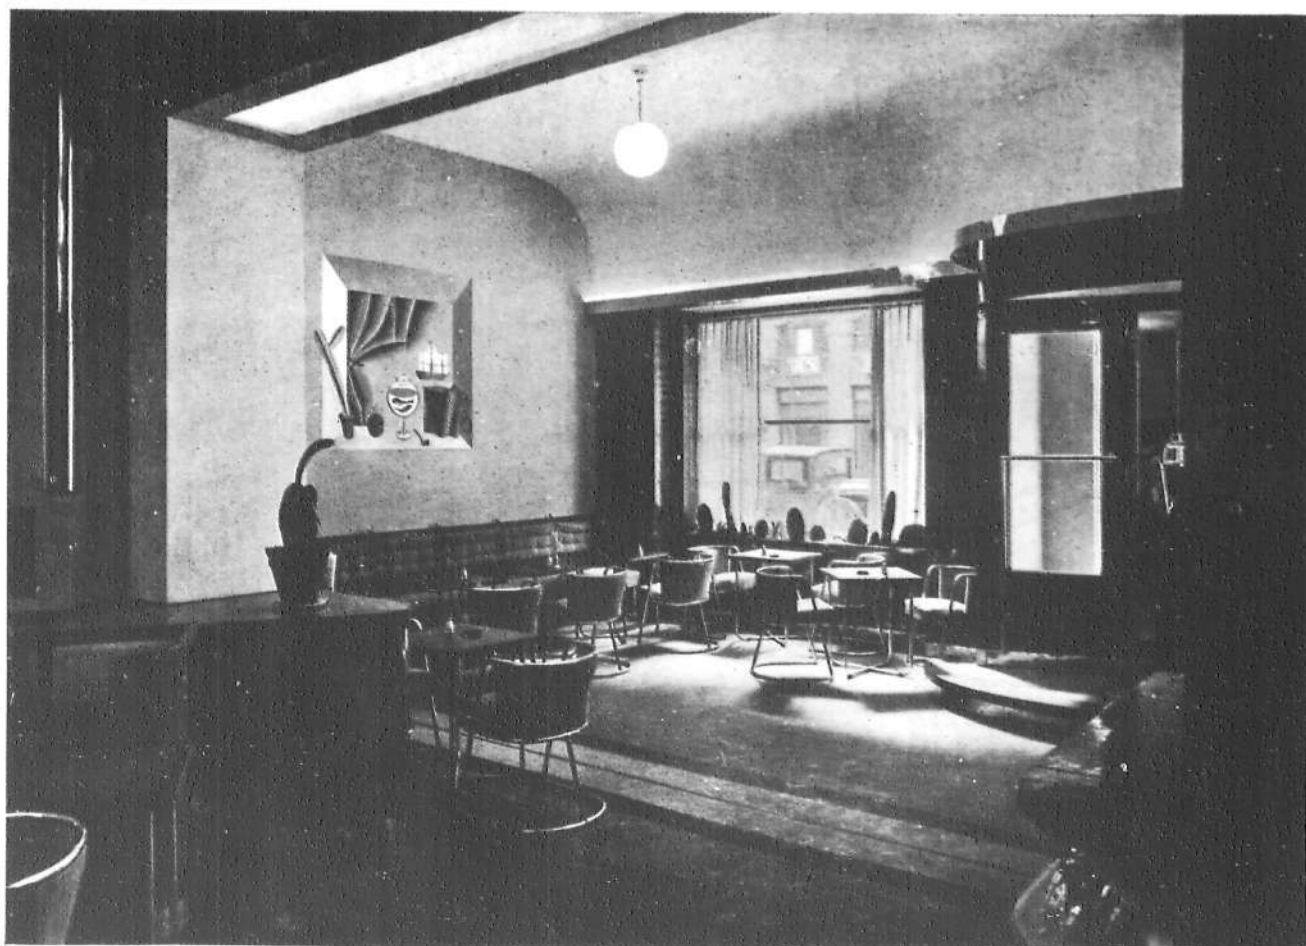

Nuevo Bar en la Gran Vía (Madrid)

Arquitecto, L. Gutiérrez Soto

Fachada y una vista del interior.

Detalle del "Bar Chicote".

Ayuntamiento de Madrid

Arq. L. GUTIÉRREZ SOTO

Otro aspecto del "Bar Chicote".

Ayuntamiento de Madrid

Arq. L. GUTIÉRREZ SOÑO

"Bar Chicote".

Arq. L. GUTIÉRREZ SOTO