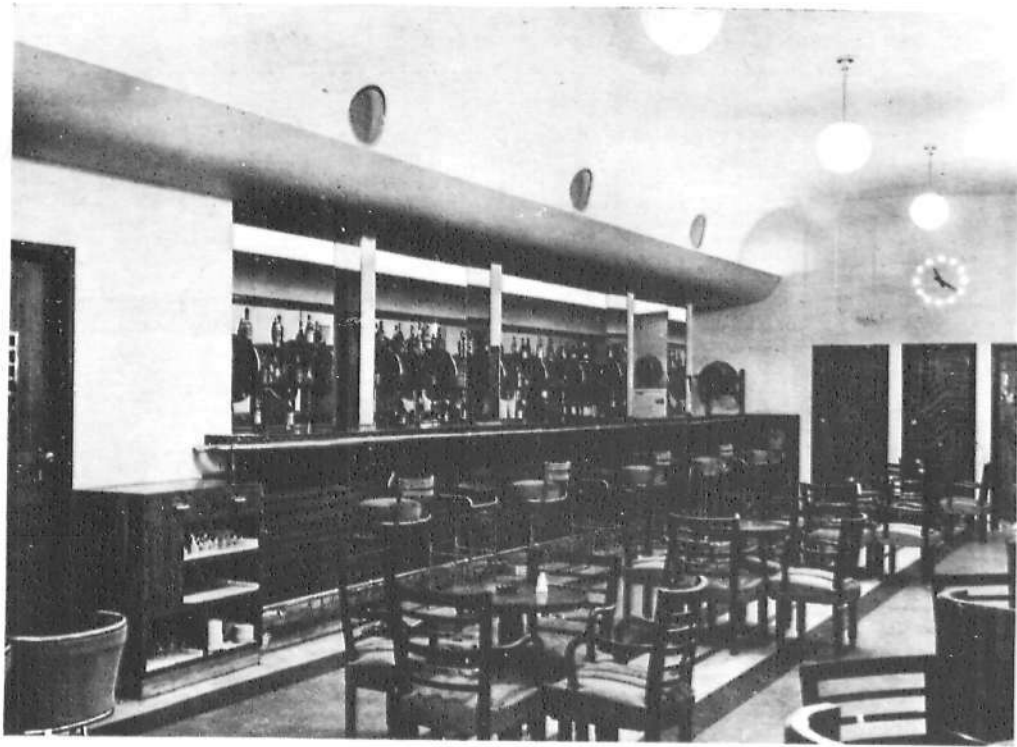

Nuevo Bar en la Gran Vía (Madrid)

Arquitecto, L. Gutiérrez Soto

Fachada y una vista del interior.

Detalle del "Bar Chicote".

Ayuntamiento de Madrid

Arq. L. GUTIÉRREZ SOTO

Otro aspecto del "Bar Chicote".

Ayuntamiento de Madrid

Arq. L. GUTIÉRREZ SOÑO

"Bar Chicote".

Arq. L. GUTIÉRREZ SOTO