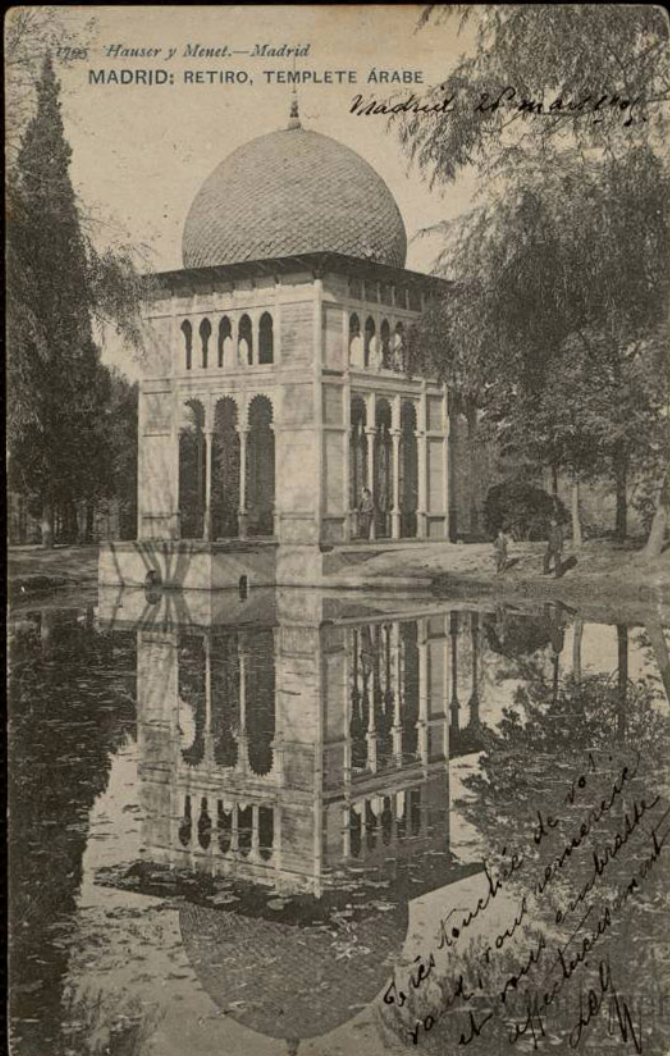

1795 Hauser y Menet.—Madrid

MADRID: RETIRO, TEMPLETE ÁRABE

Madrid de Madrid

*Estes touches de 10
sont tout remises
et sont en double
Affectueux ment
J. M.*

2500

TARJETA POSTAL
UNIÓN POSTAL UNIVERSAL
ESPAÑA