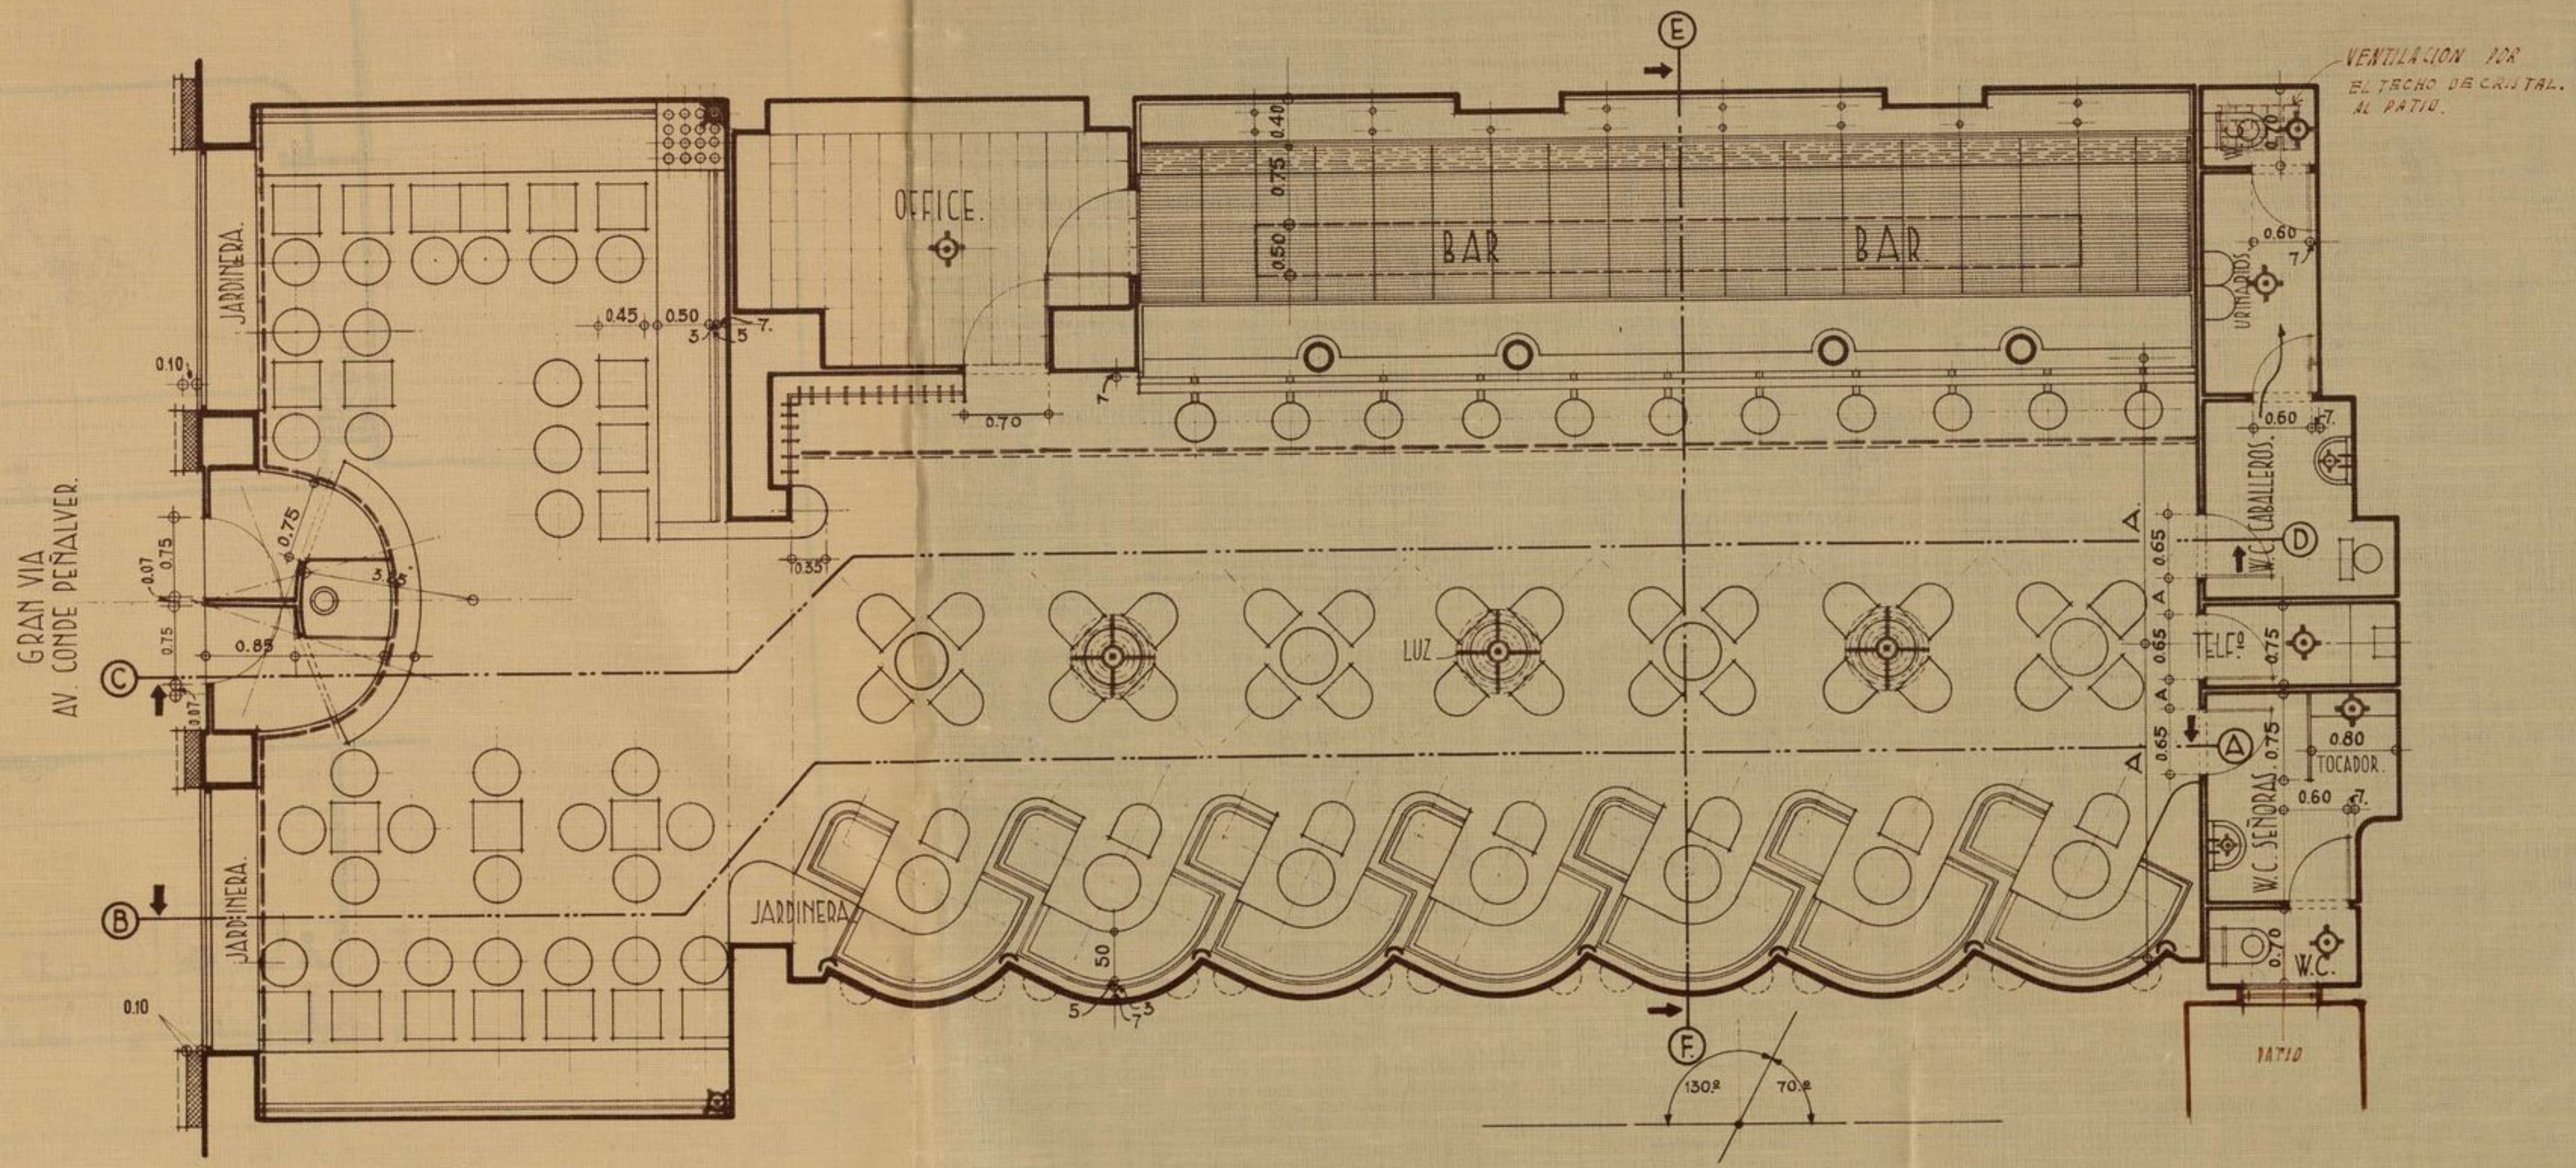

45-28-10
(1)

AMERICAN BAR CHICOTE		
— PLANTA. —		
Fecha VI-931 Escala 1:50	Luis Gutiérrez Soto ARQUITECTO. Jacometrezo 1y3-MADRID.	Dibujo n.º 1

PLANTA.

EL PROPIETARIO,
Pedro Quinte

EL ARQUITECTO,
Luis Gutiérrez Soto