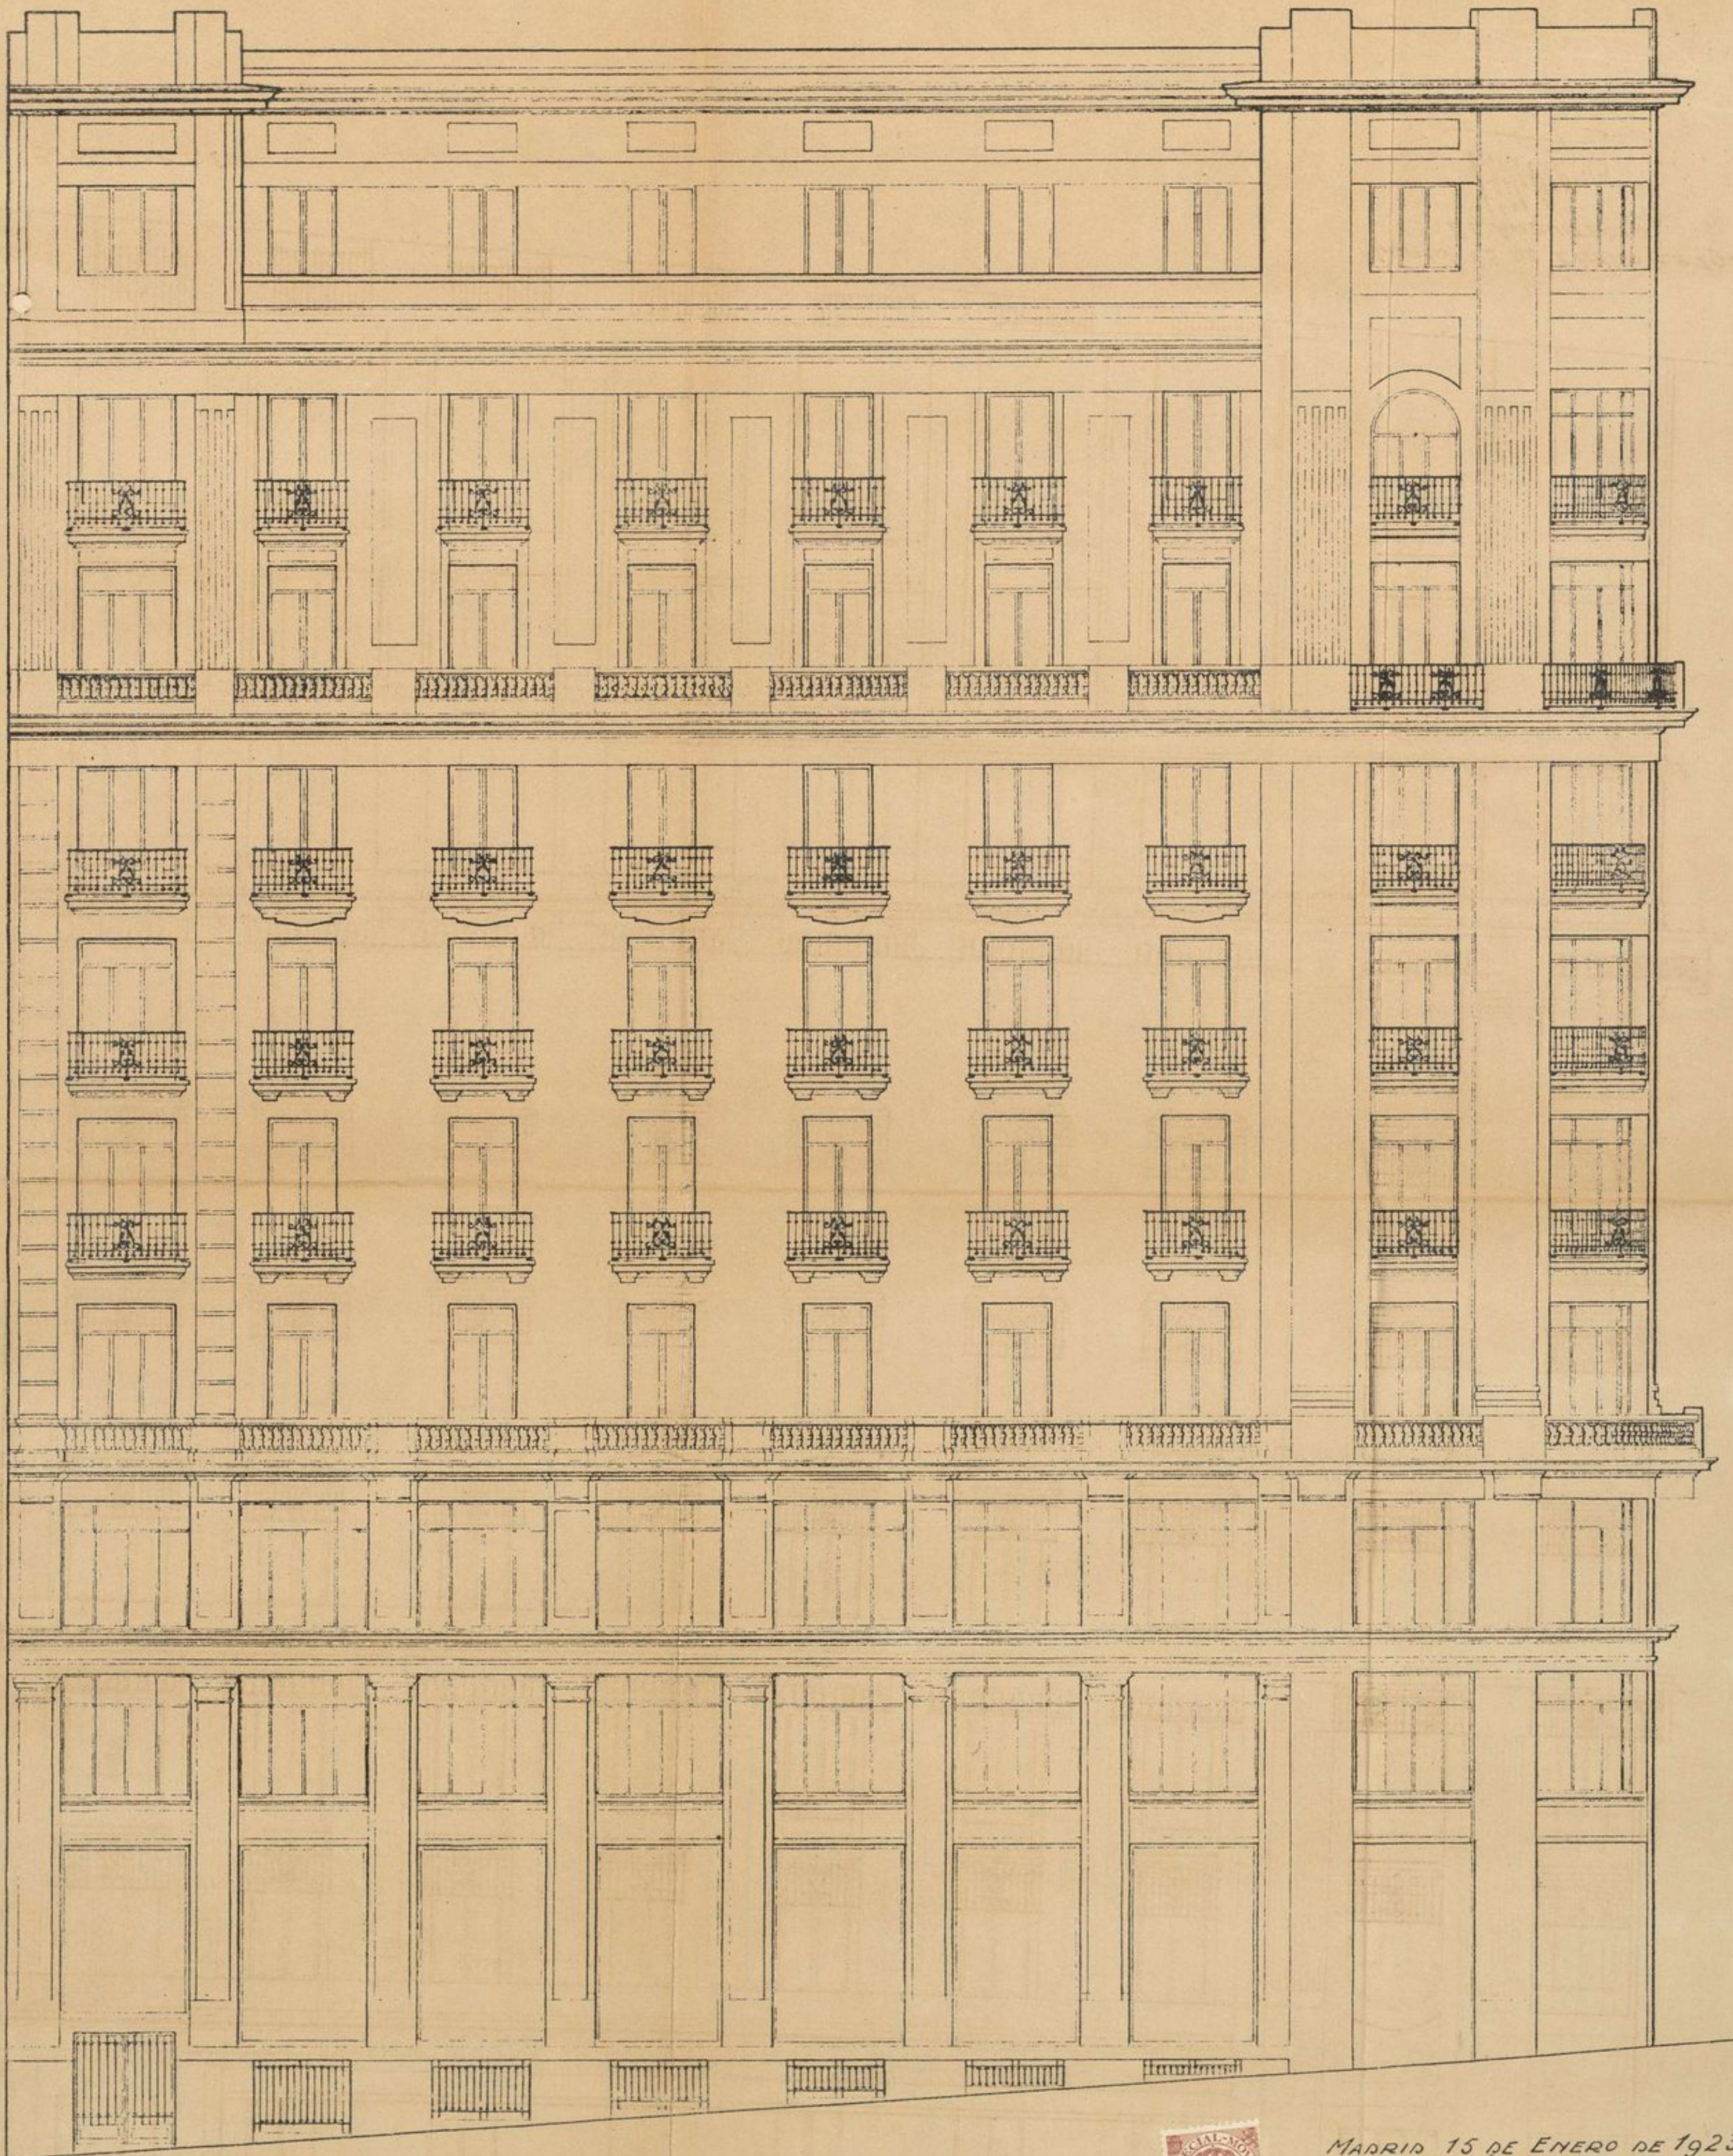

# FACHADA A LA CALLE DE MESONERO ROMANOS

ESCALA DE 1:100

MADRID 15 DE ENERO DE 1923  
EL ARQUITECTO

*[Handwritten signature]*  
*[Handwritten signature]*  
*[Handwritten signature]*