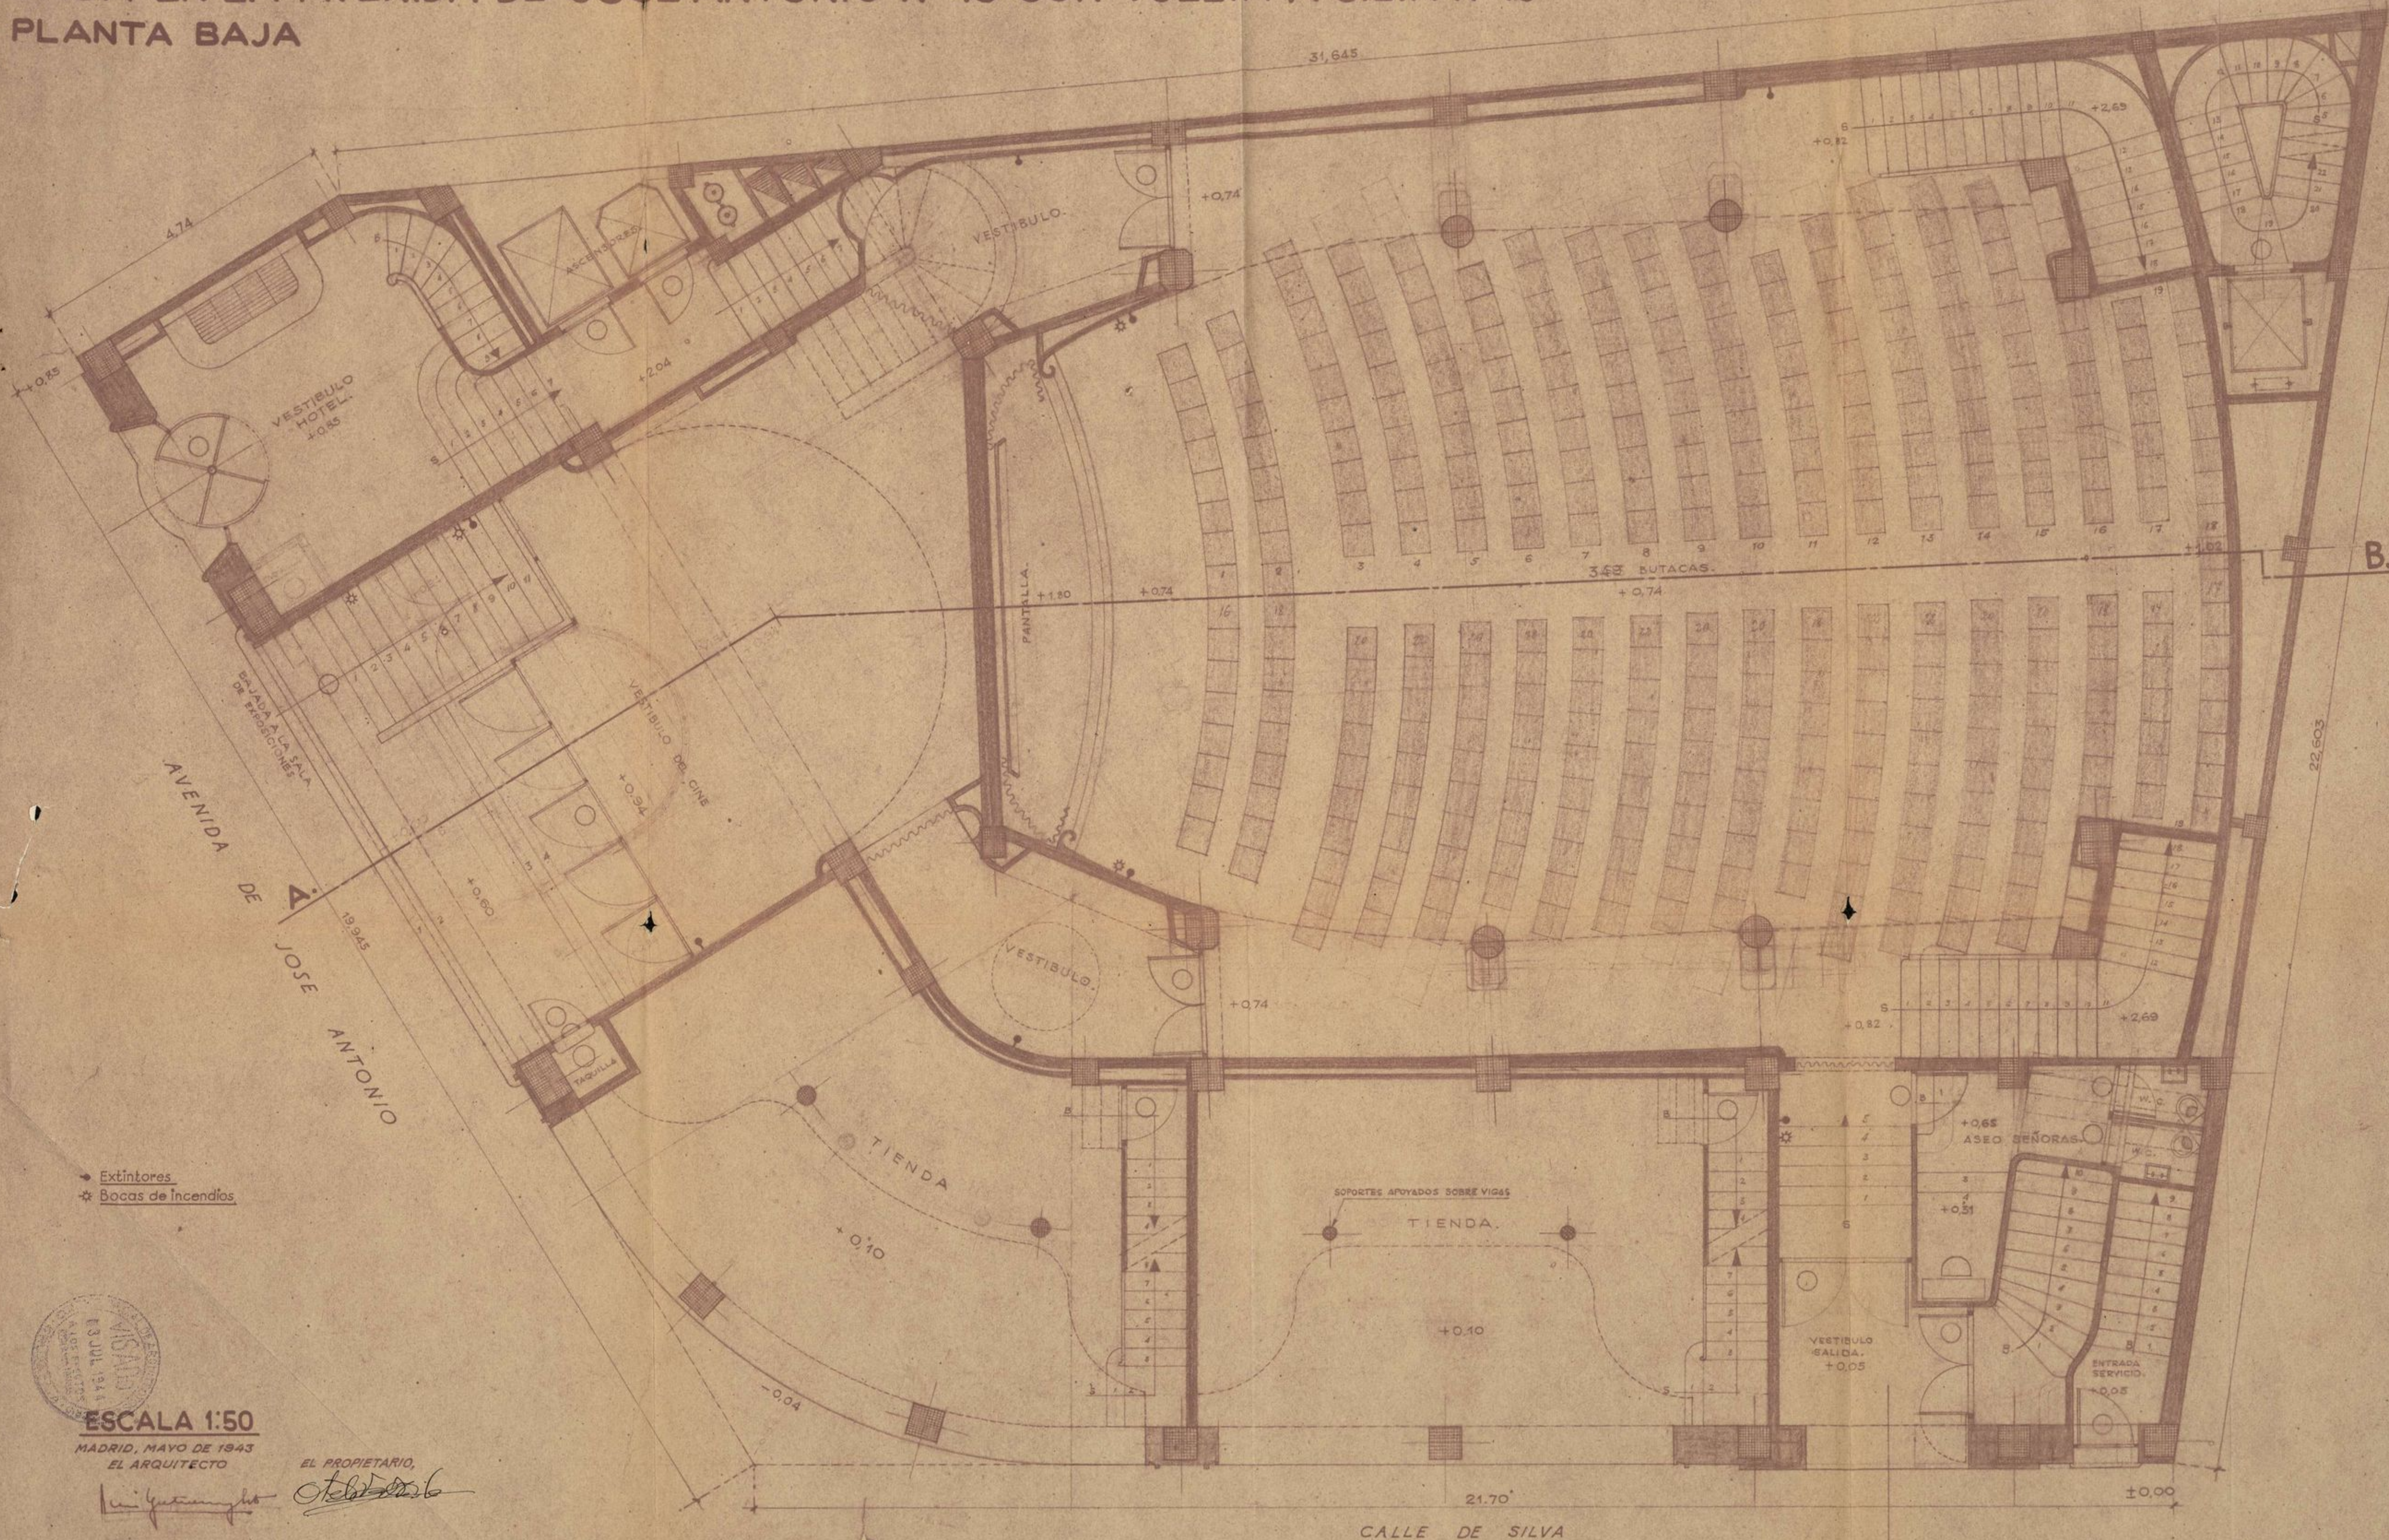

CASA EN LA AVENIDA DE JOSE ANTONIO N°43 CON VUELTA A SILVA N°16 PLANTA BAJA

Extintores
Bocas de Incendios

ESCALA 1:50
MADRID, MAYO DE 1943
EL ARQUITECTO

EL PROPIETARIO,

[Signature] *[Signature]*