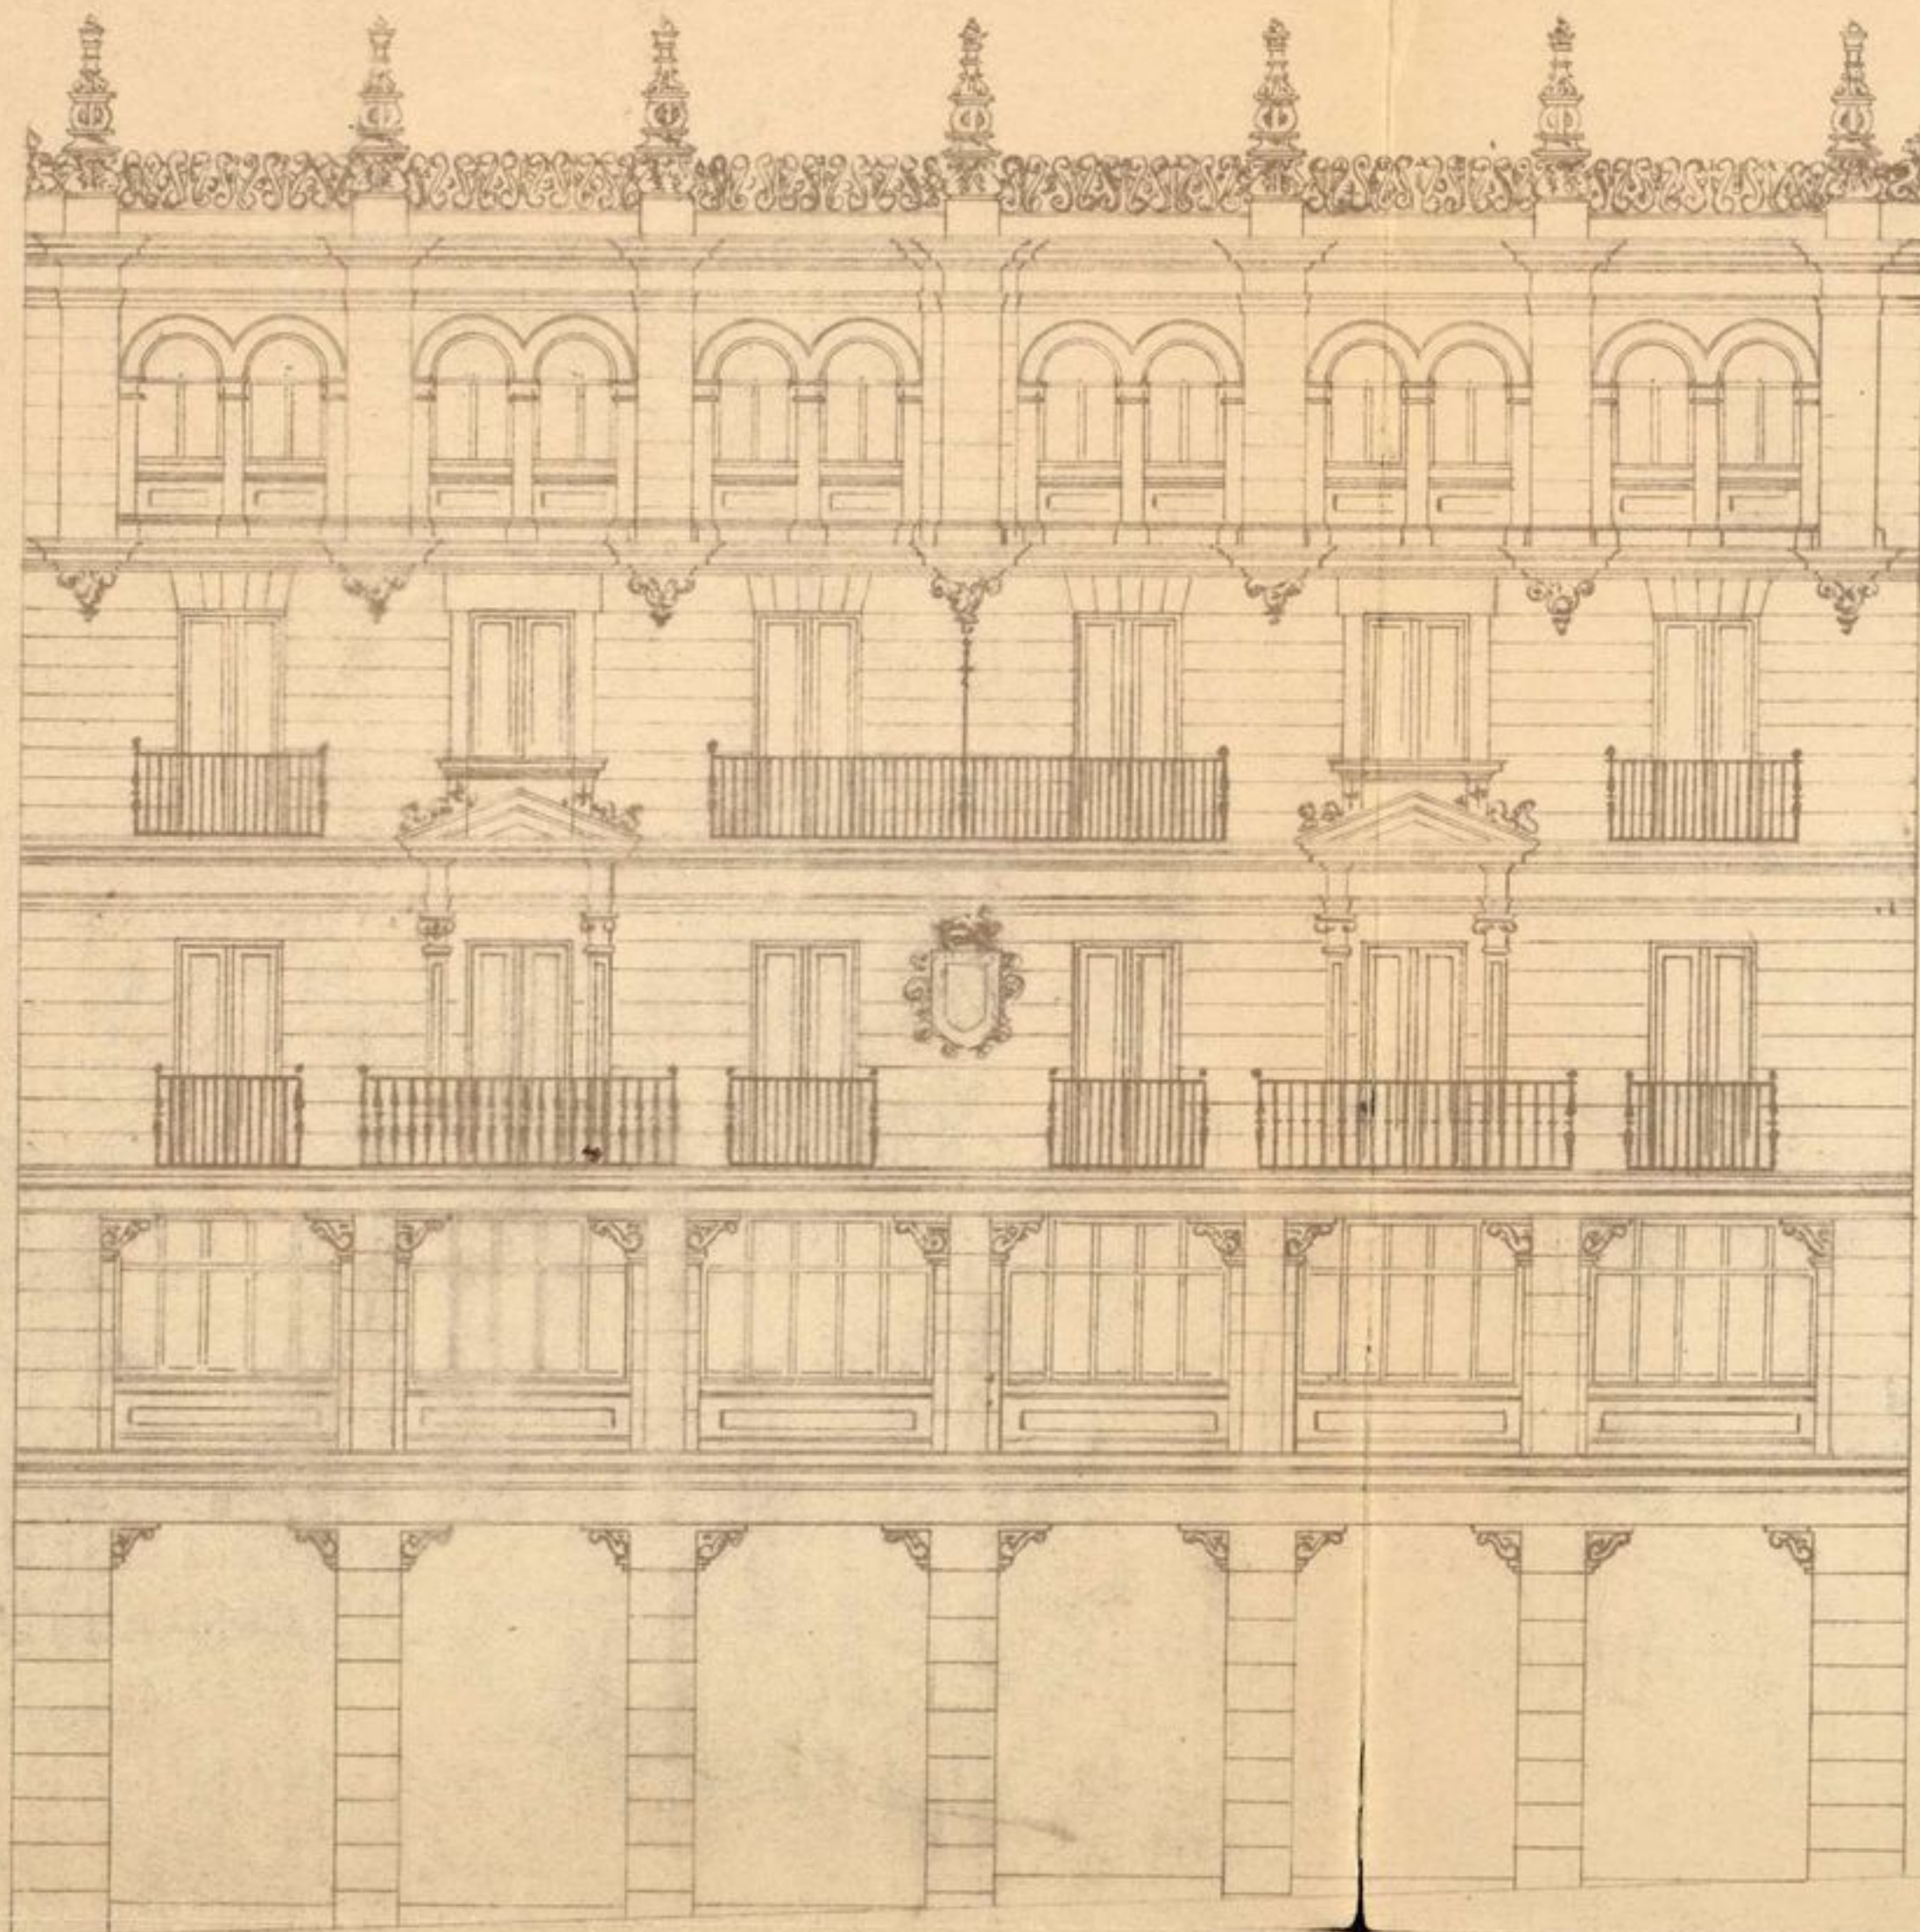

PROYECTO DE CASA DE ALQUILER

EN EL SOLAR **b** DE LA AVENIDA **B**

Fachada calle de la Reina

ESCALA DE 0,01 POR METRO

MADRID 31 MARZO 1913
EL ARQUITECTO

Enrique Repullo