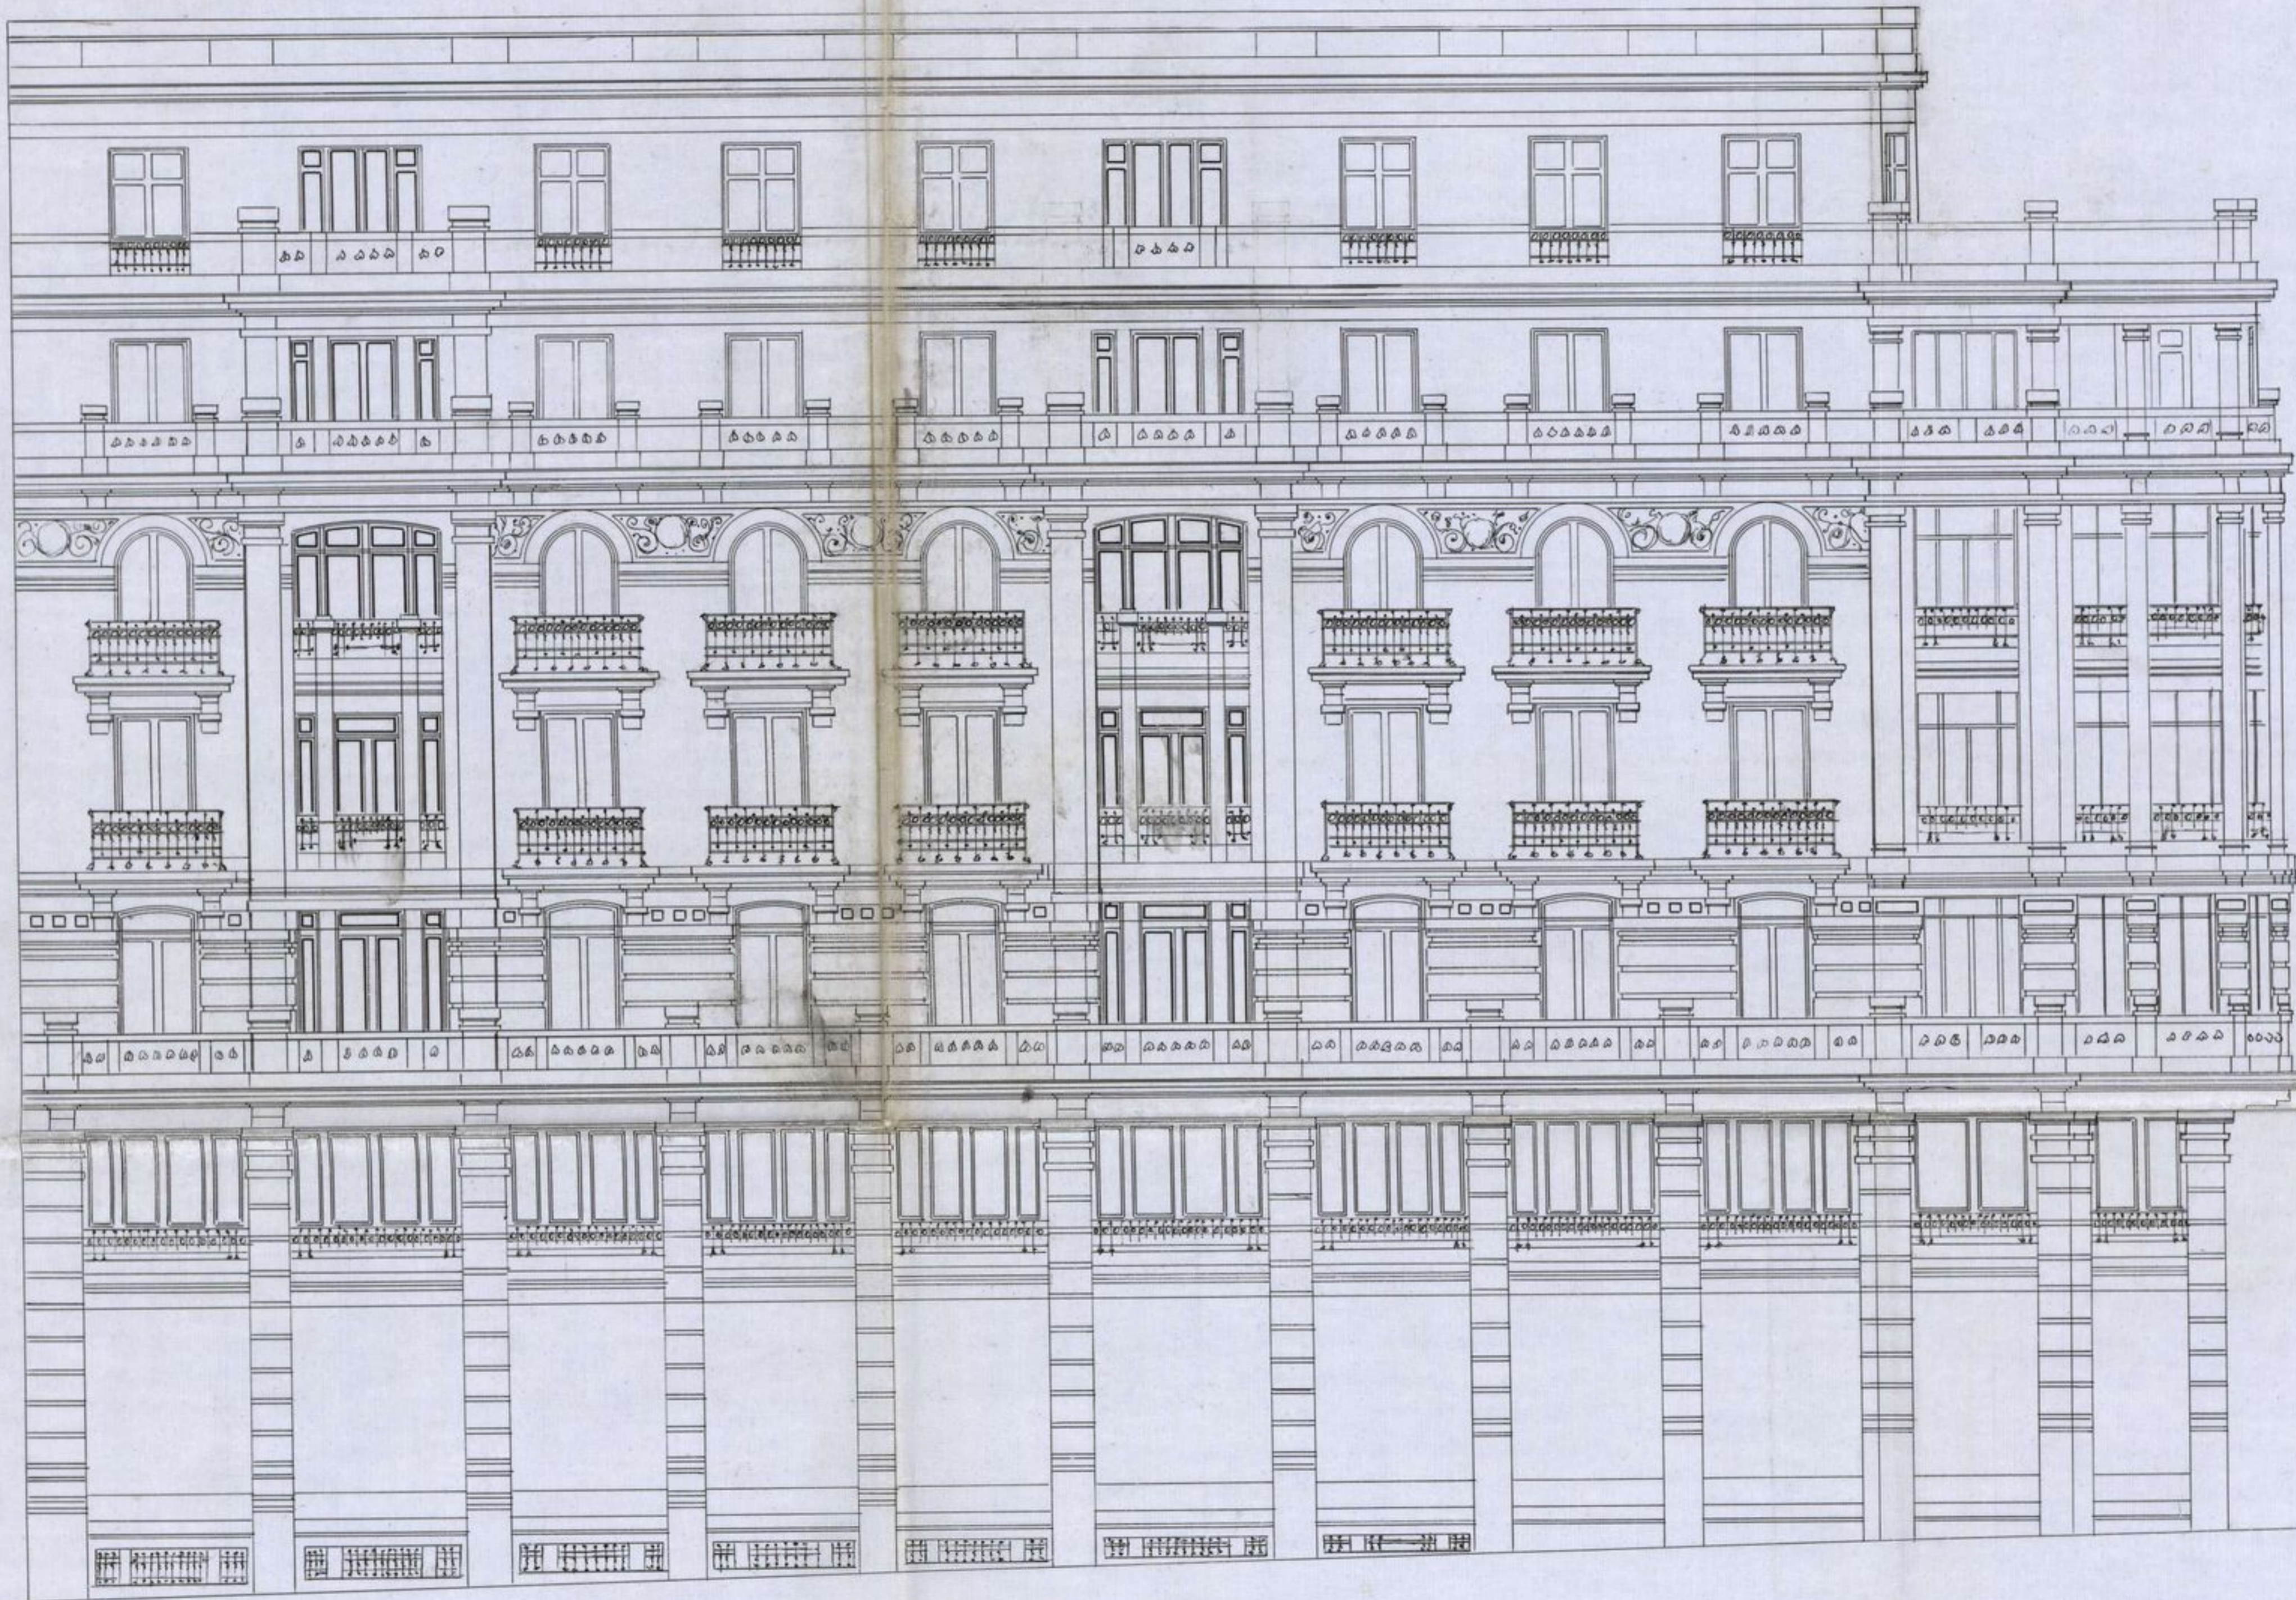

16-843-18
(1)

PROYECTO DE CASA DE ALQUILER PARA
D. JUAN MANUEL DE URQUIJO Y USSIA

Fachada a la calle de la Reina

ESCALA 1:100
Madrid

Los Arquitectos

José María de Arce y Arce
José María de Arce y Arce