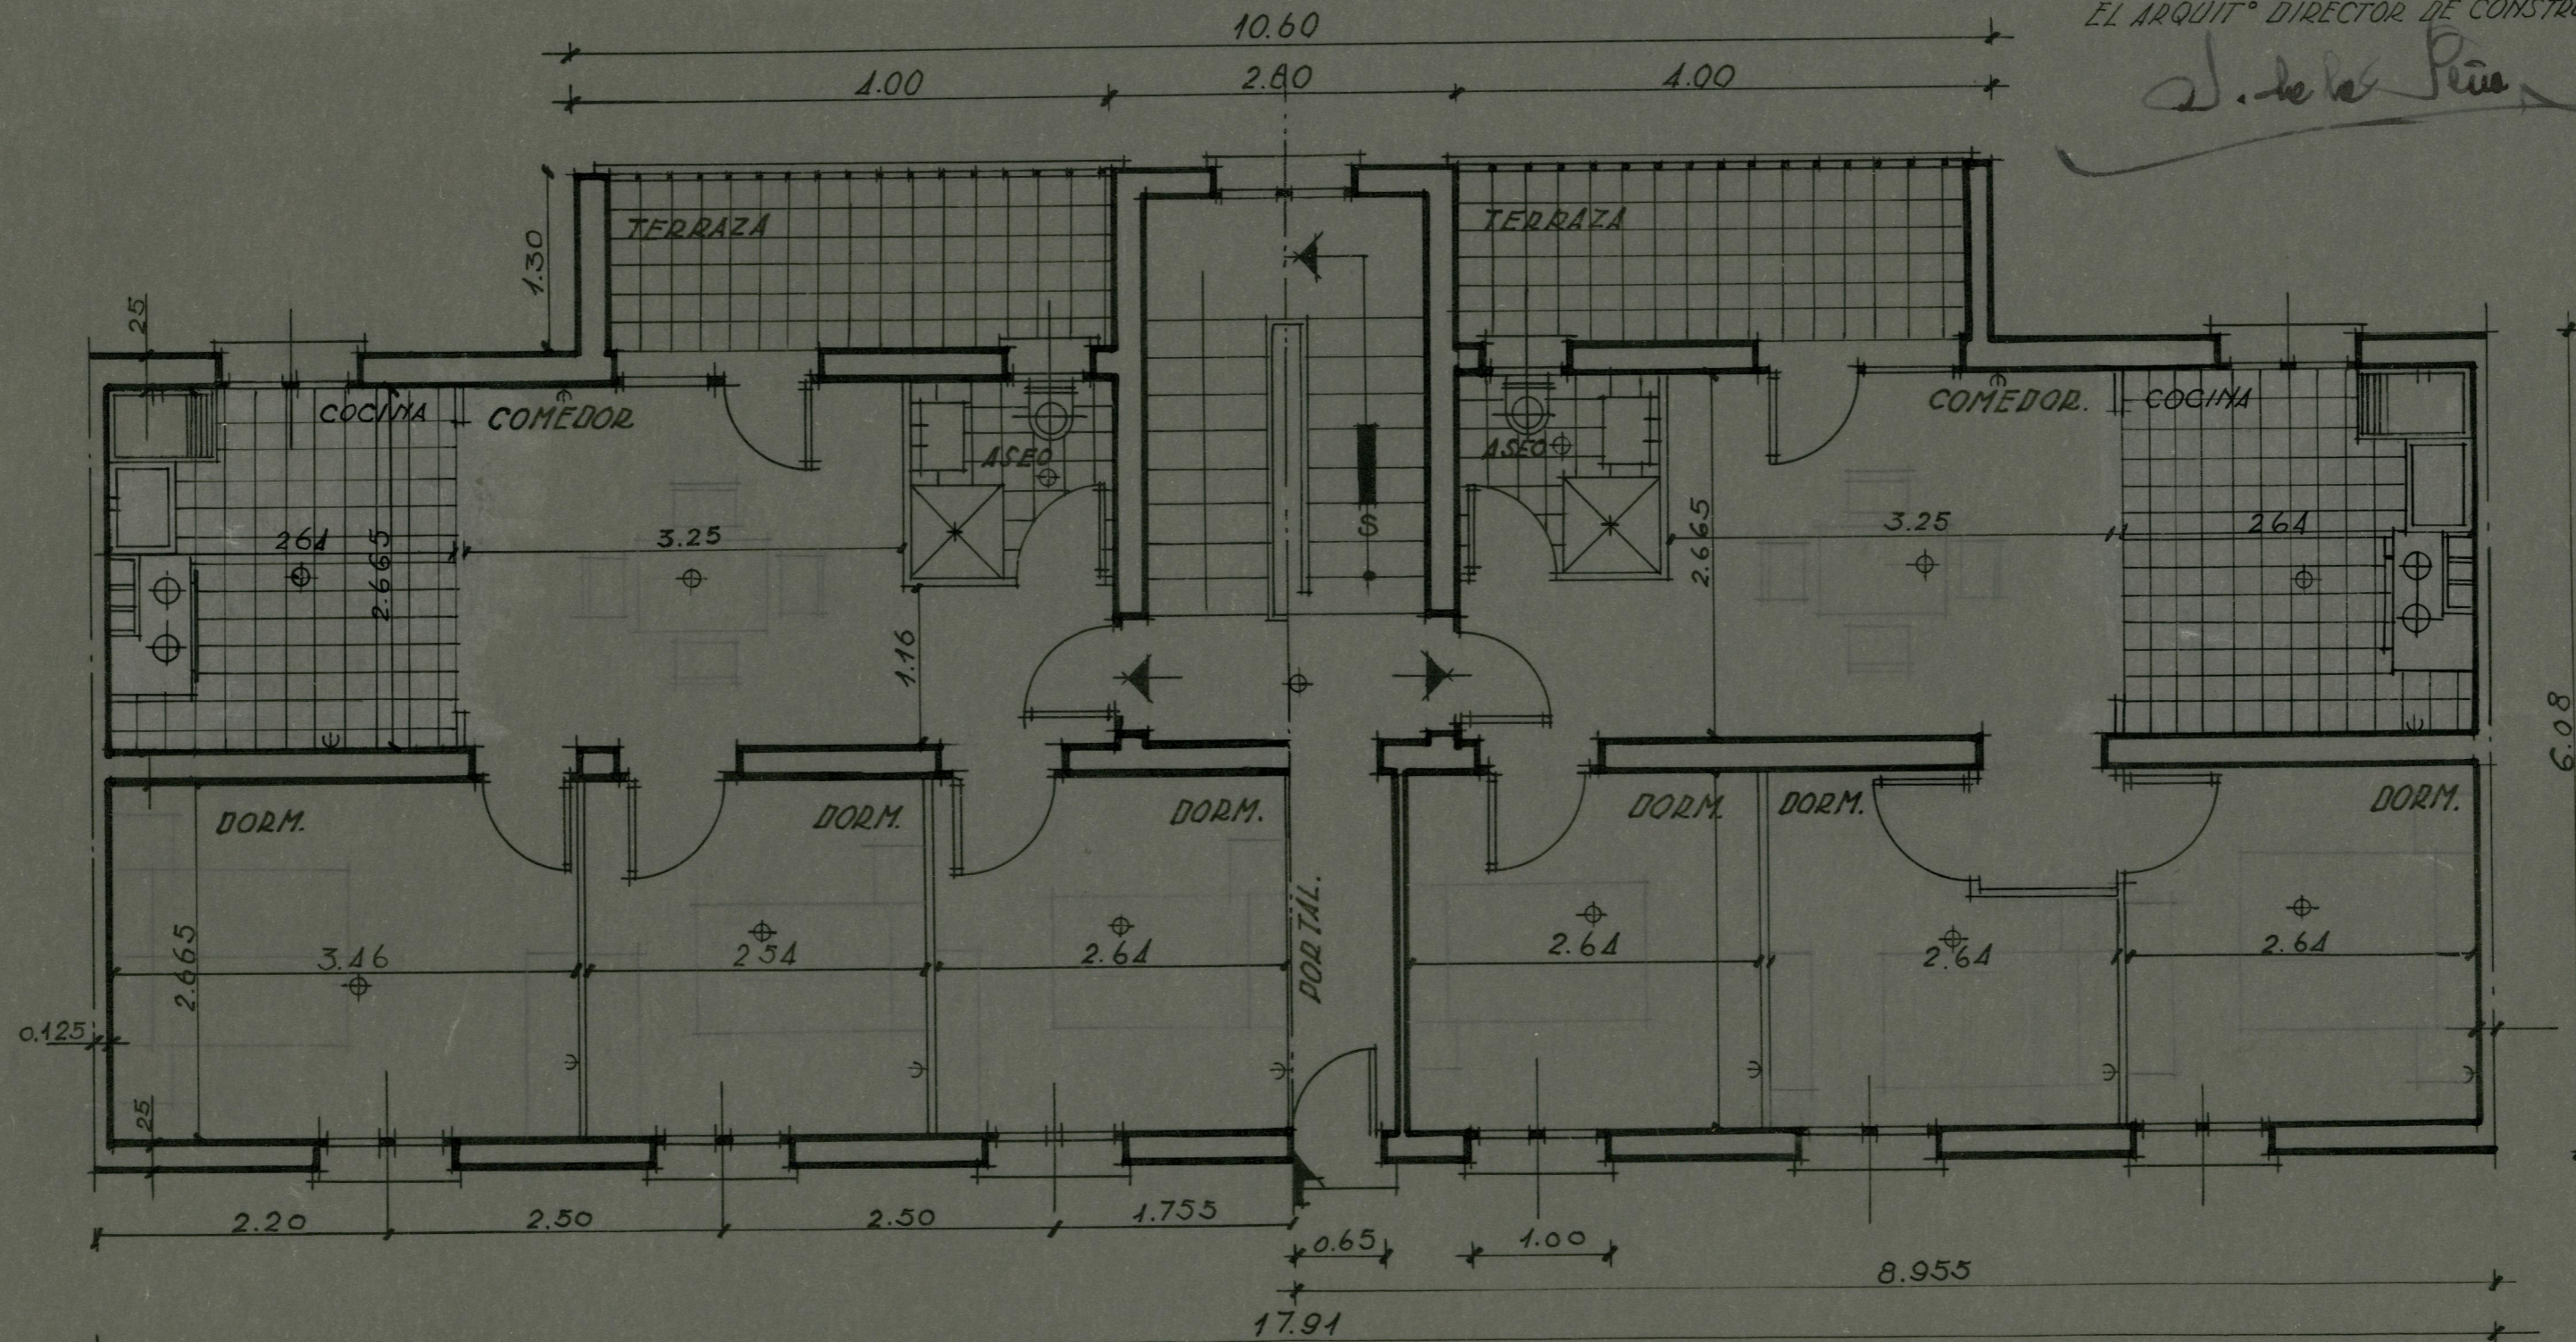

PROYECTO DE 56 VIVIENDAS, EN LA COLO-
NIA DEL GENERAL MOSCARDÓ.

MADRID · NOVIEMBRE 1956
EL ARQTº JEFE DEL PATRONATO MUNICIPAL
DE LA VIVIENDA.

Julfo Blanco

ESCALA 1:50.

Vº Bº
EL ARQUITº DIRECTOR DE CONSTRUCCIONES,

J. de la Peña

PLANO DE DETALLE DE PLANTAS. BAJA Y PISOS

MORADO