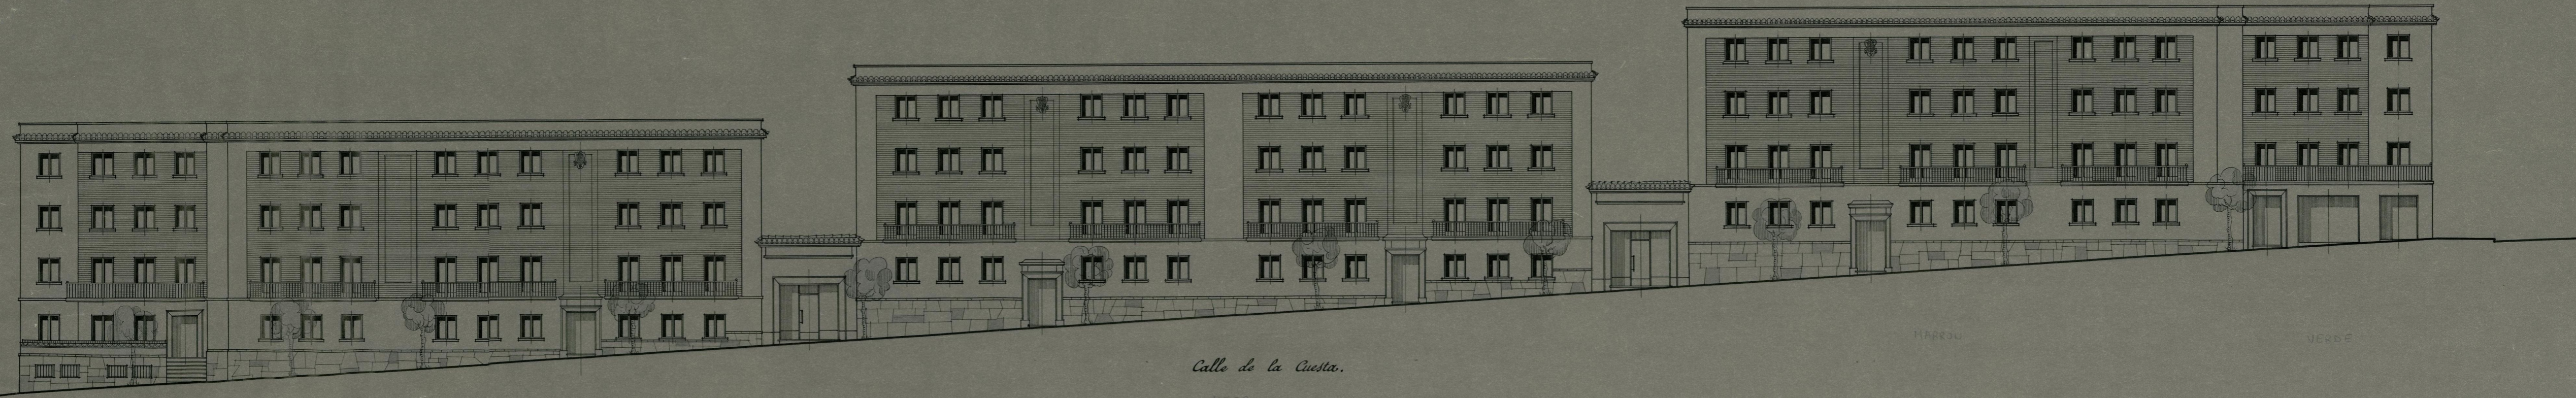

*Patronato Municipal de la Vivienda*

*Proyecto de Viviendas Protegidas en la calle de la Cuesta, General Marv y Andrs Arteaga.*

*Colonia del General Moscard.*

*Escala 1:100.*

VERDE

MARRON

Calle de la Cuesta.

NEGRO

MARRON

VERDE

Ayuntamiento de Madrid

*Madrid, Marzo, 1946.  
El Arquitecto Jefe, del  
Patronato Municipal de la Vivienda.*