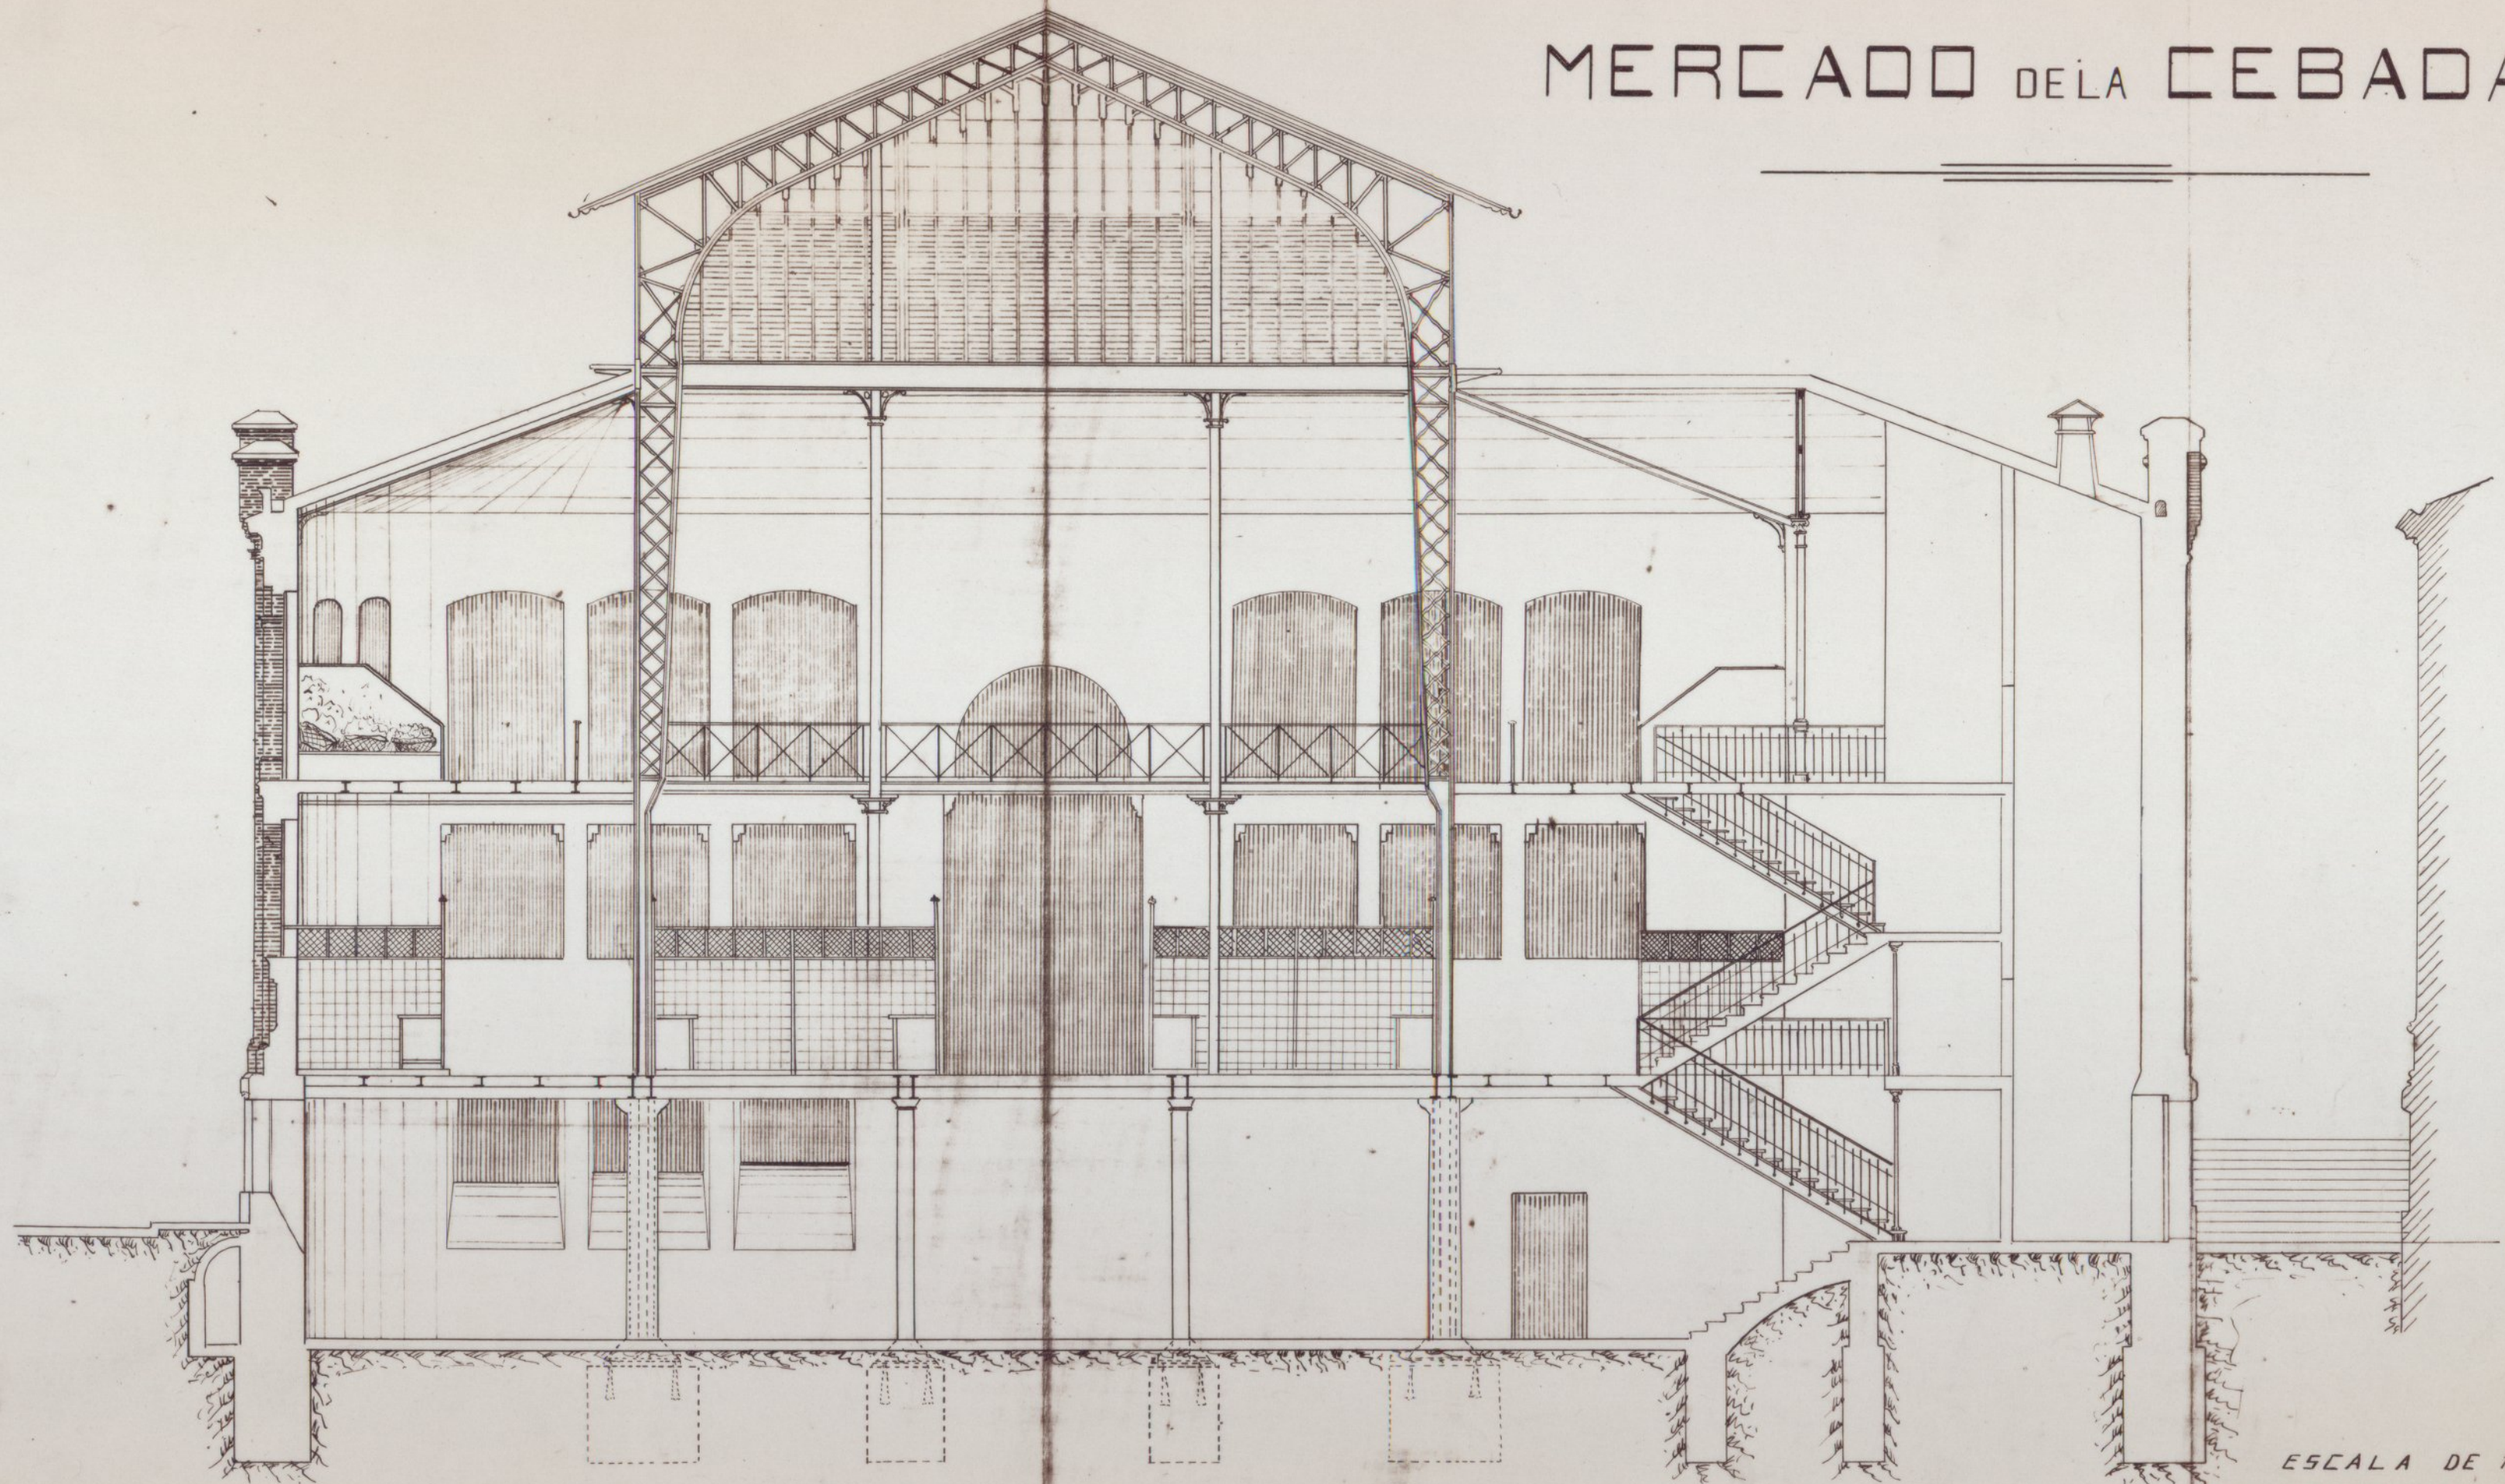

PROYECTO DE REFORMA Y AMPLIACION

DEL

MERCADO DE LA CEBADA

SECCION TRANSVERSAL
Ayuntamiento de Madrid

ESCALA DE 1:100

Madrid - Agosto de 1910

El Arqt: Municipal de Propiedades

J. A. ...

1'60-5-6(1)

PROYECTO DE REFORMA Y AMPLIACION

DEL

MERCADO DEL CEBADA

FACHADA A LA CALLE DEL HUMILLADERO

Ayuntamiento de Madrid

ESCALA DE 1:100
Madrid - Agosto de 1910.
El Arq^{to} Municipal de Propiedades.

[Handwritten signature]