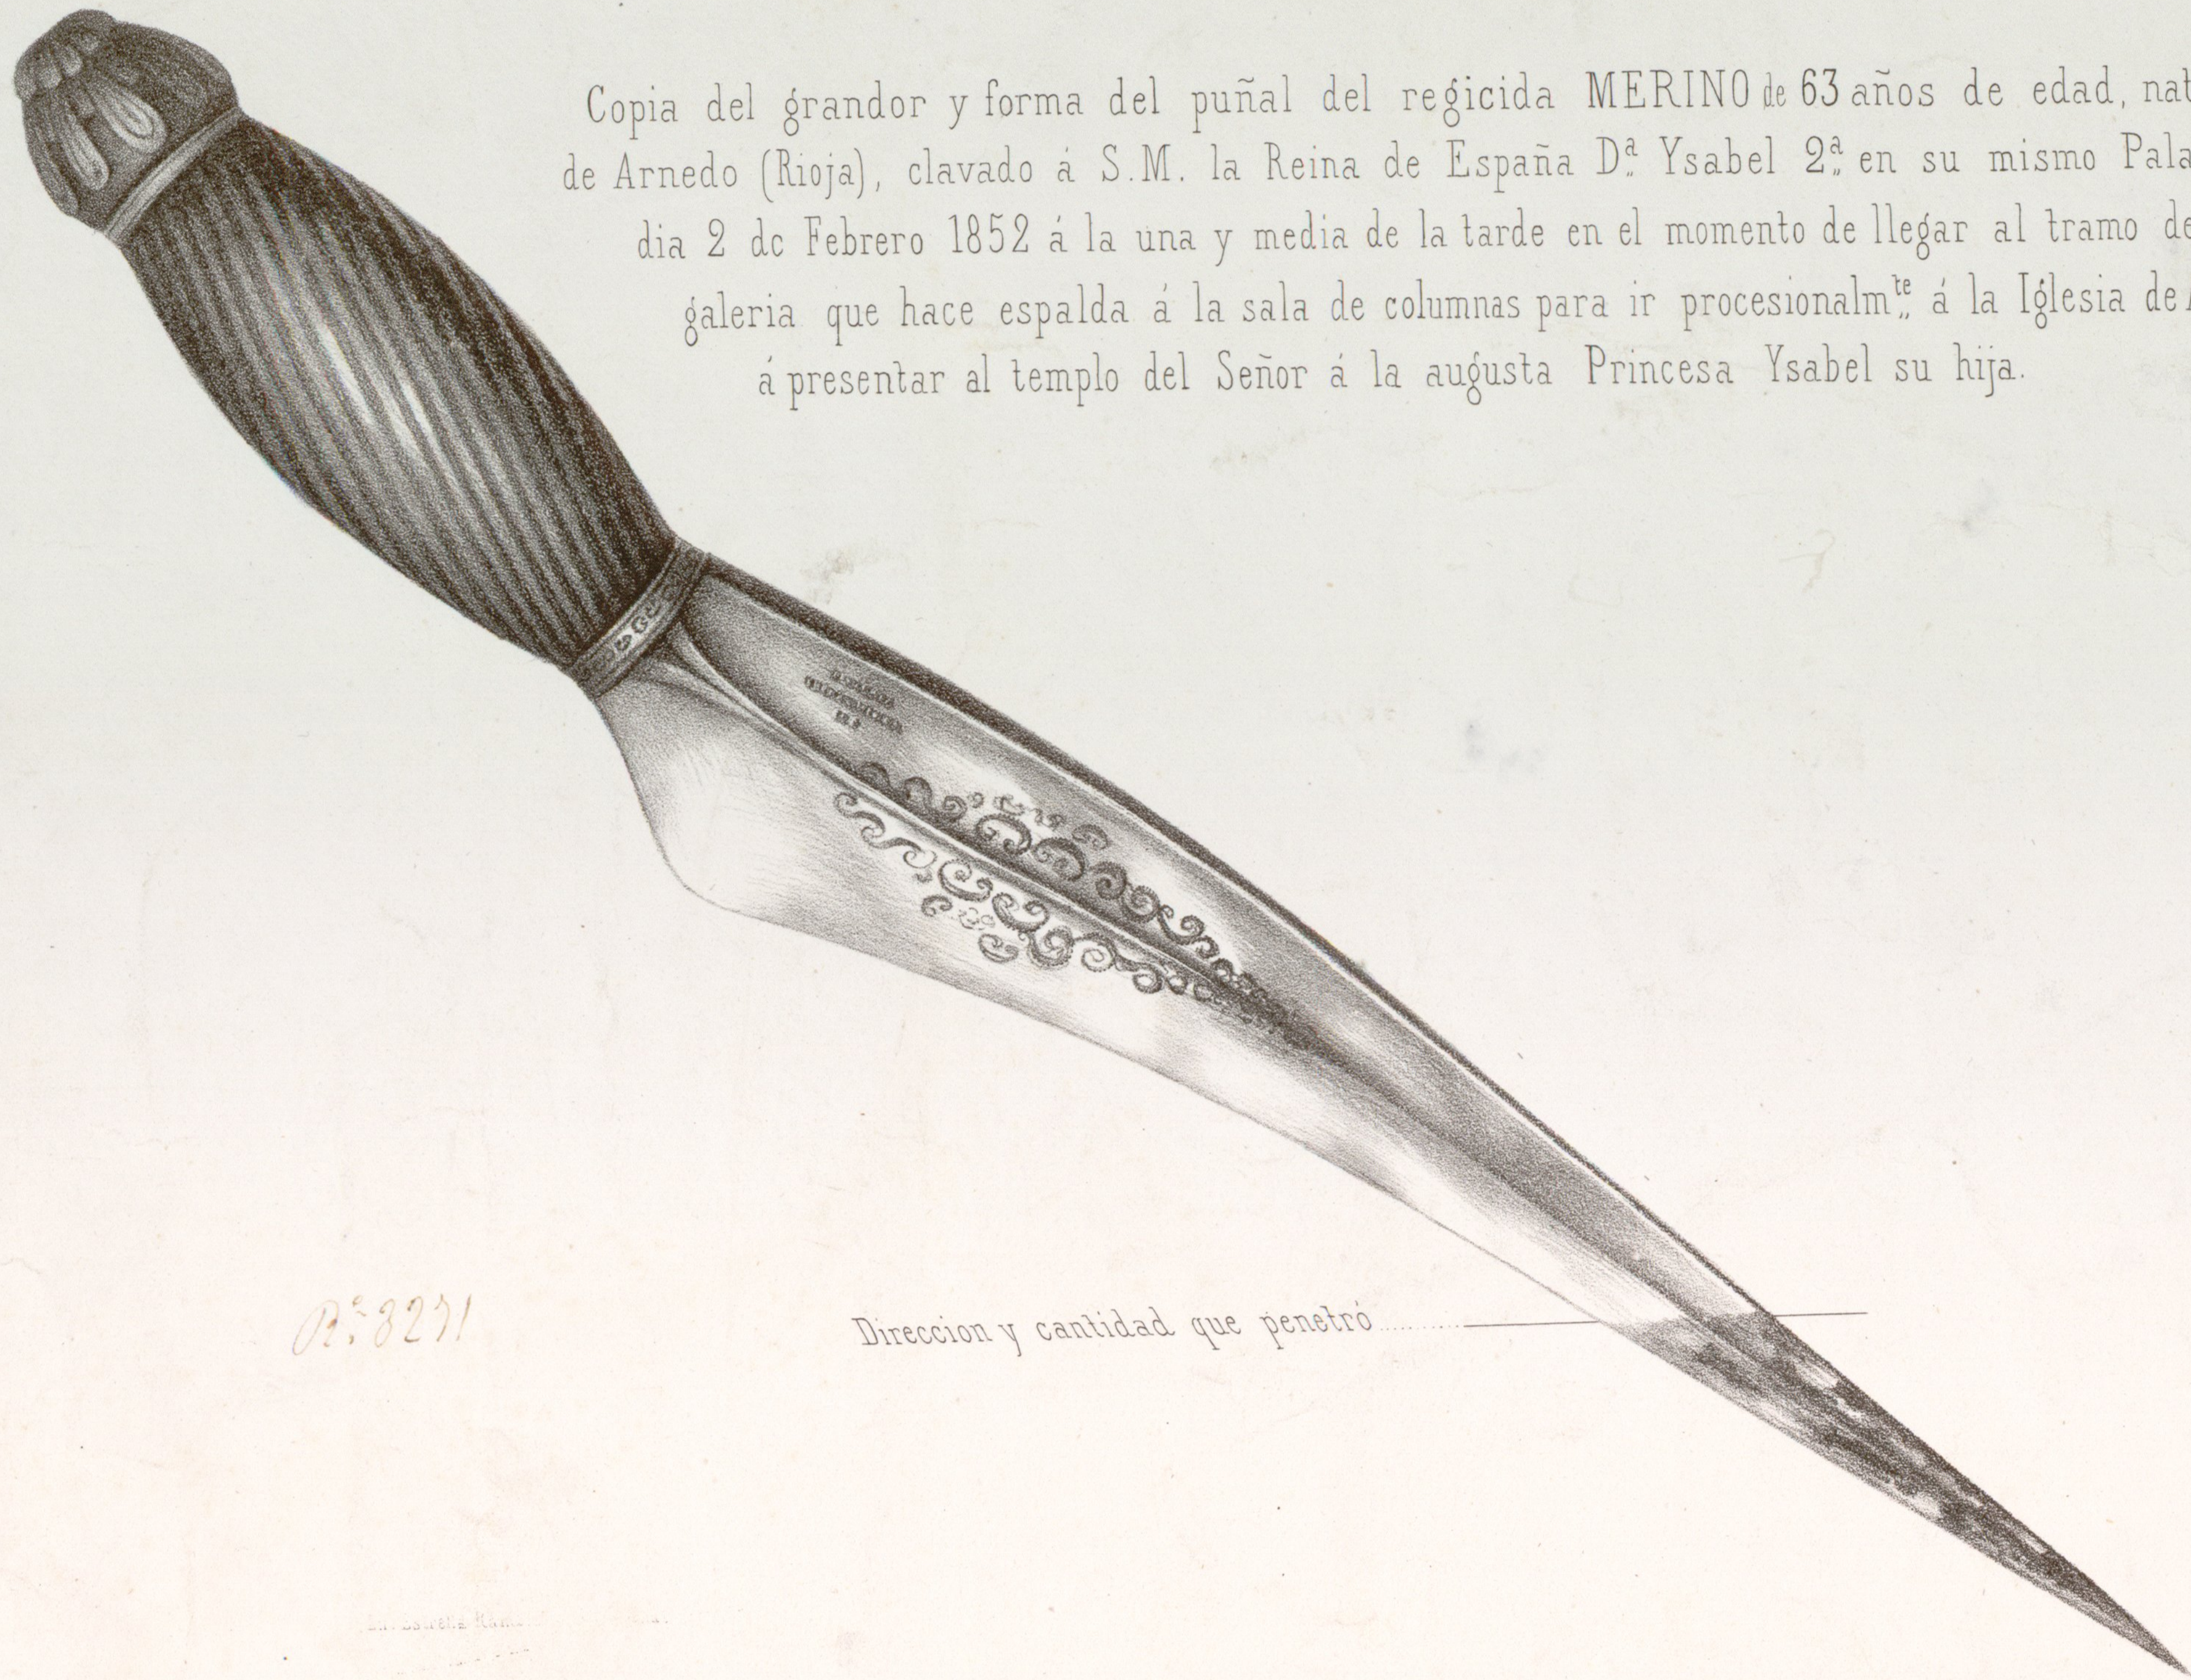

Copia del grandor y forma del puñal del regicida MERINO de 63 años de edad, natural de Arnedo (Rioja), clavado á S.M. la Reina de España D<sup>a</sup> Ysabel 2<sup>a</sup> en su mismo Palacio, el dia 2 de Febrero 1852 á la una y media de la tarde en el momento de llegar al tramo de la galeria que hace espalda á la sala de columnas para ir procesionalm<sup>te</sup> á la Iglesia de Atocha á presentar al templo del Señor á la augusta Princesa Ysabel su hija.

*0.8271*

Direccion y cantidad que penetró .....