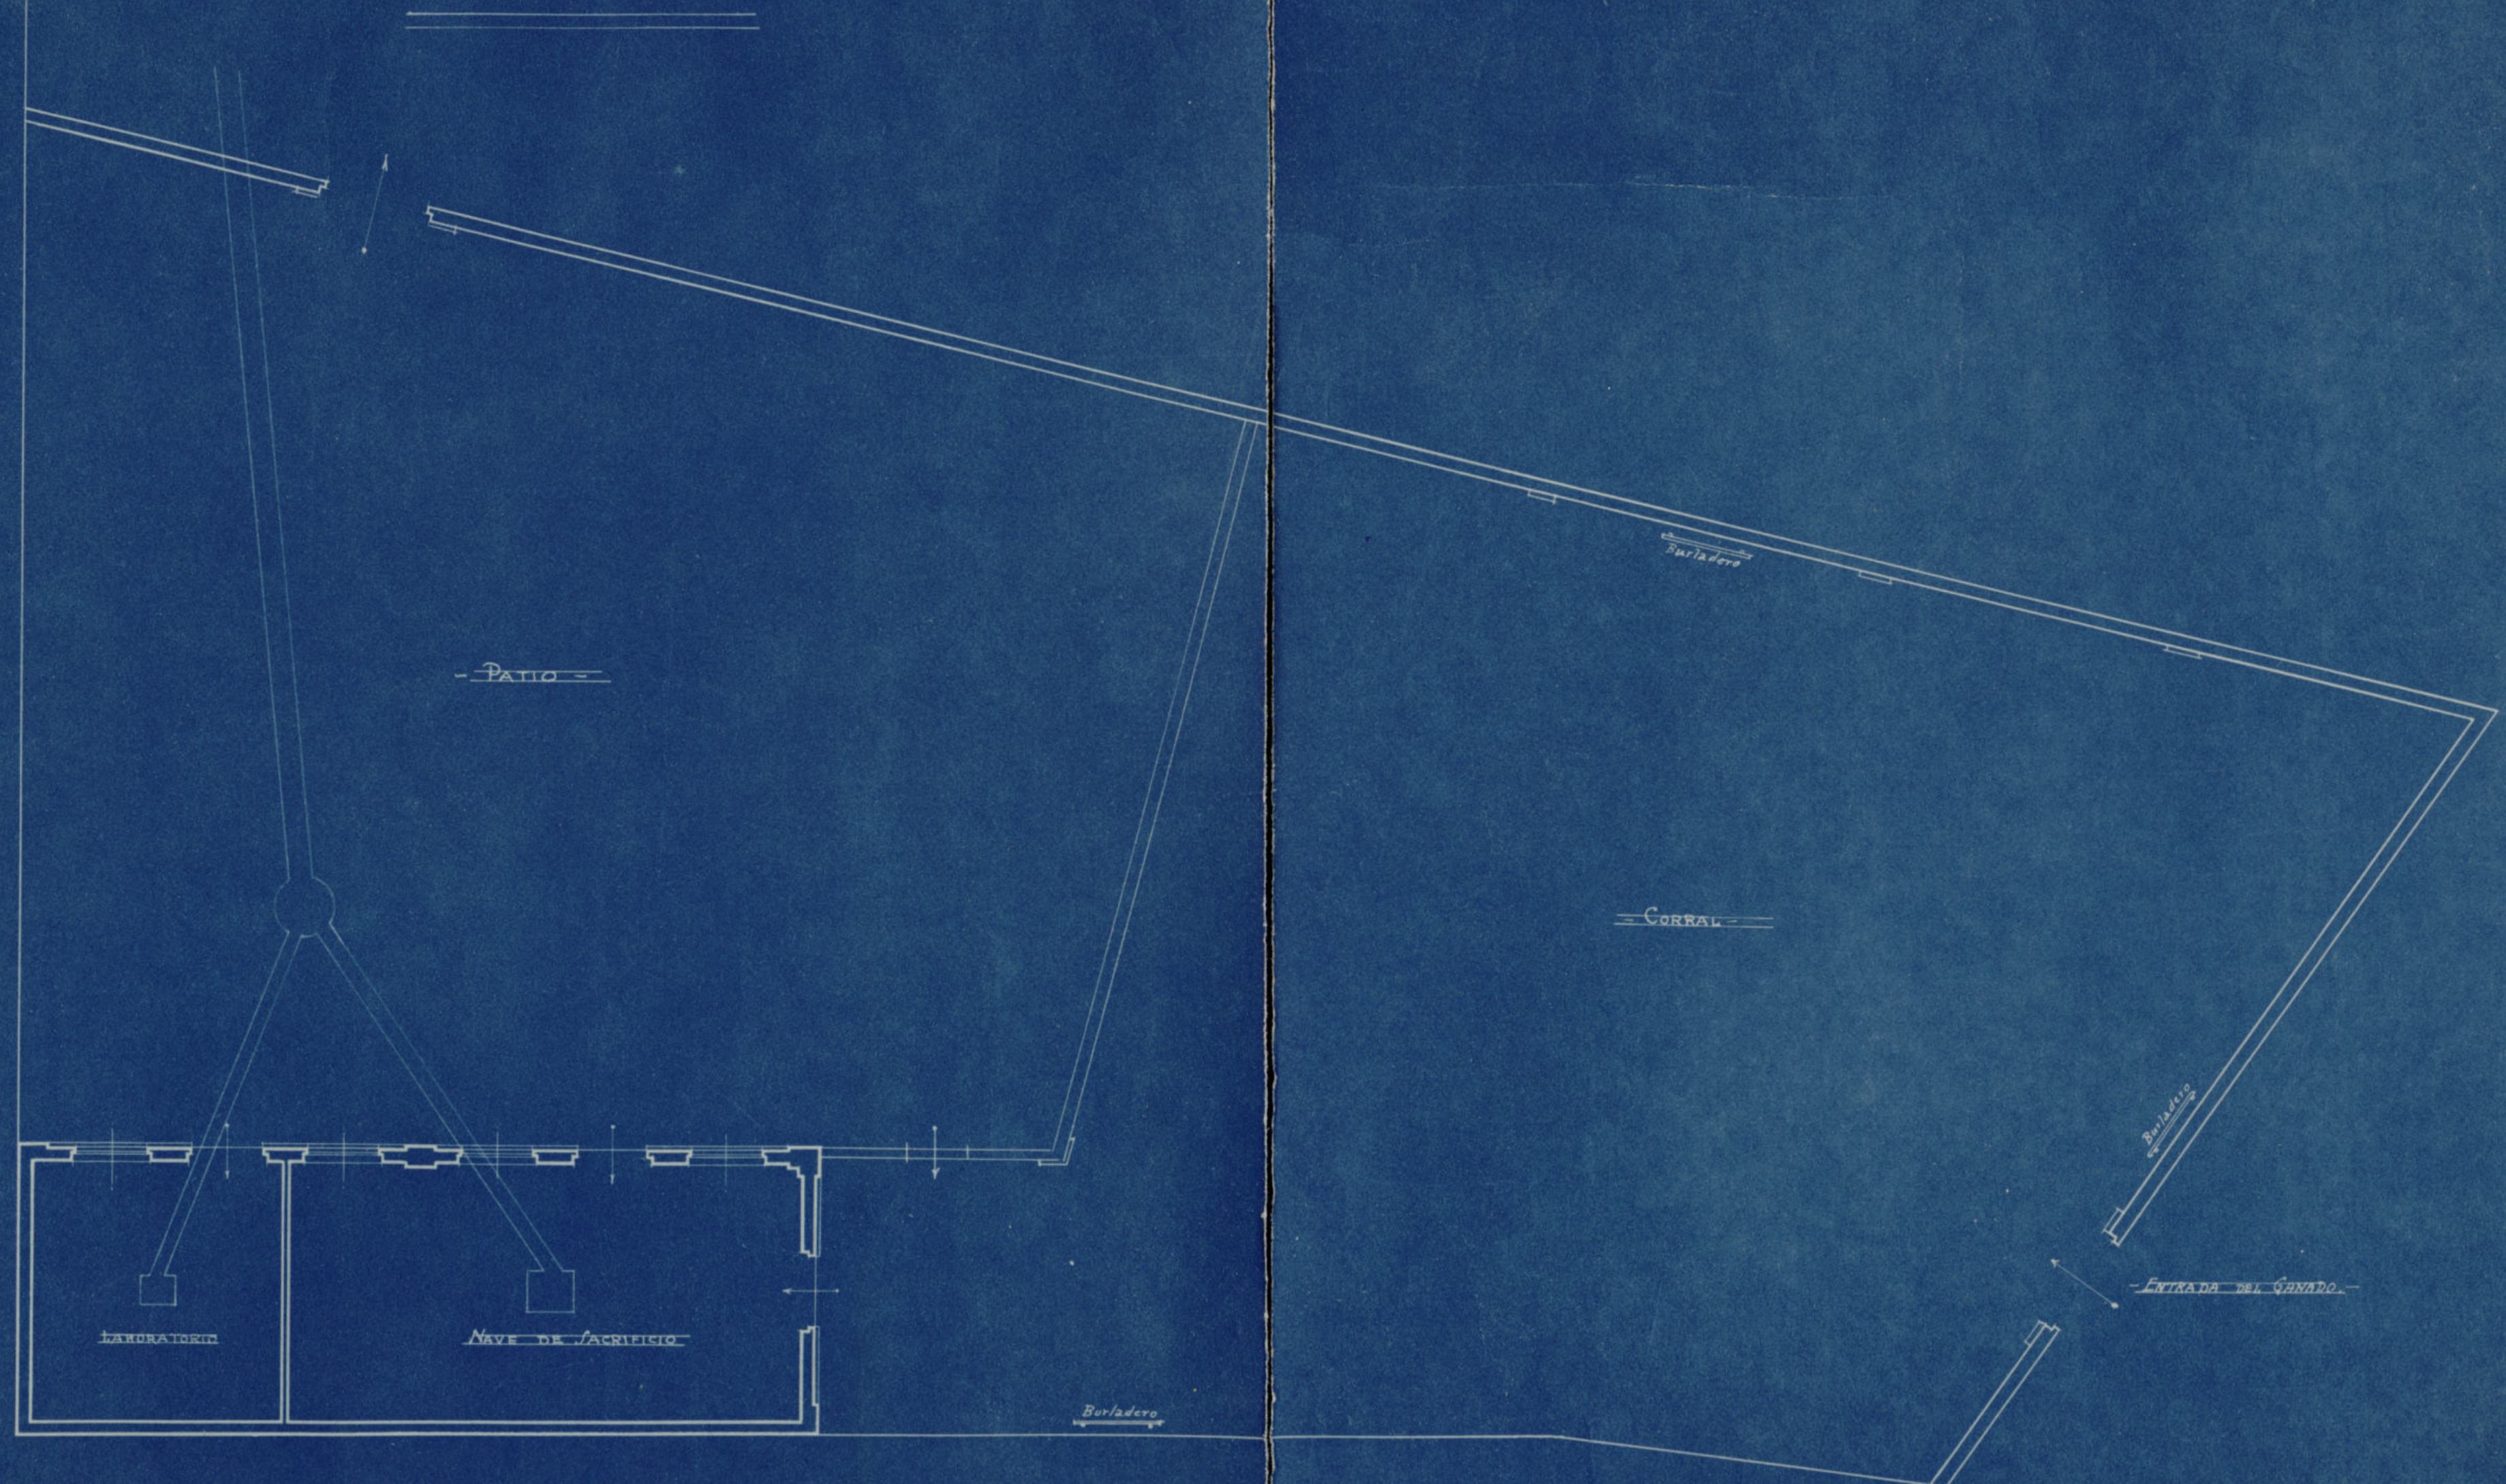

— MATADERO DE REJES —

— SECCION —

— ESCALA 1:100 —

— ALZADO —

— MADRID 6 ABRIL DE 1925 —

— El Arquitecto. —

*José Luis del Valle*

MATADERO DE REJES.

ESCALA - 1:100 -

MADRID 6 ABRIL DE 1925  
El Arquitecto  
Joaquín Laviola de la Cruz