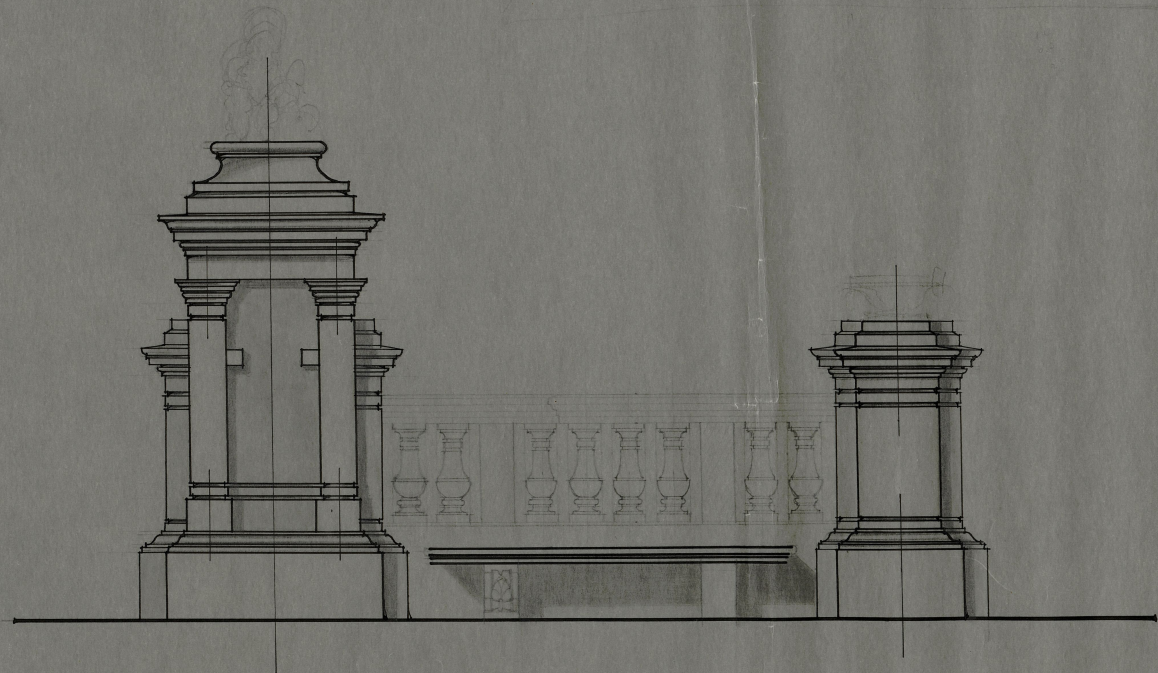

01-5-10
I 100 72d

01-2-9710

01-5-10