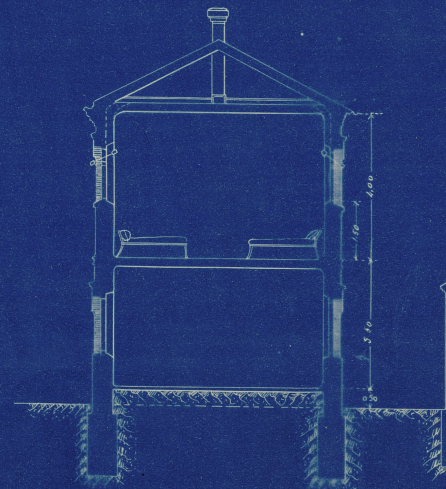

# PLANTA BAJA

Edificio del Servicio de Incendios

## Ayuntamiento de Madrid

Escala de 1:100  
Madrid - Marzo de 1910  
El Arquitecto Municipal de Propiedad.

PLANTA PRAL.

Escala de 1:100

Madrid - Marzo de 1910

El Arquitecto Municipal de Propiedades.

*[Handwritten signature]*  
956

FACHADA LATERAL

FACHADA PRINCIPAL

SECCION

Escala de 1:100  
Madrid - Marzo de 1910  
El Arquitecto Municipal de Propiedades

Ayuntamiento de Madrid

PLANTA PRAL.

Escala de 1:100

Madrid - Marzo de 1910

El Arquitecto Municipal de Propiedades.

FACHADA LATERAL

FACHADA PRINCIPAL

SECCION I-I

Escala de 1:100  
Madrid - Marzo de 1910  
El Arquitecto Municipal de Propiedades

Ayuntamiento de Madrid