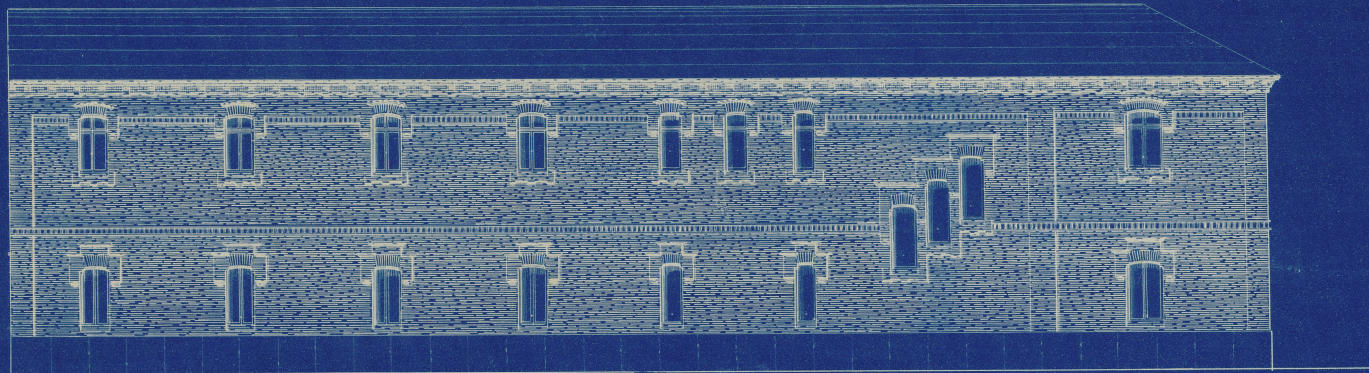

# PLANTA BAJA

Edificio del Servicio de Incendios

## Ayuntamiento de Madrid

Escala de 1:100  
Madrid - Marzo de 1910  
El Arquitecto Municipal de Propiedad.

PLANTA PRAL.

Escala de 1:100

Madrid - Marzo de 1910

El Arquitecto Municipal de Propiedades.

*[Handwritten signature]*  
956

FACHADA LATERAL

FACHADA PRINCIPAL

SECCION

Escala de 1:100  
Madrid - Marzo de 1910  
El Arquitecto Municipal de Propiedades

Ayuntamiento de Madrid

PLANTA PRAL.

Escala de 1:100

Madrid - Marzo de 1910

El Arquitecto Municipal de Propiedades.

FACHADA LATERAL

FACHADA PRINCIPAL

SECCION I-I

Escala de 1:100  
Madrid - Marzo de 1910  
El Arquitecto Municipal de Propiedades

Ayuntamiento de Madrid