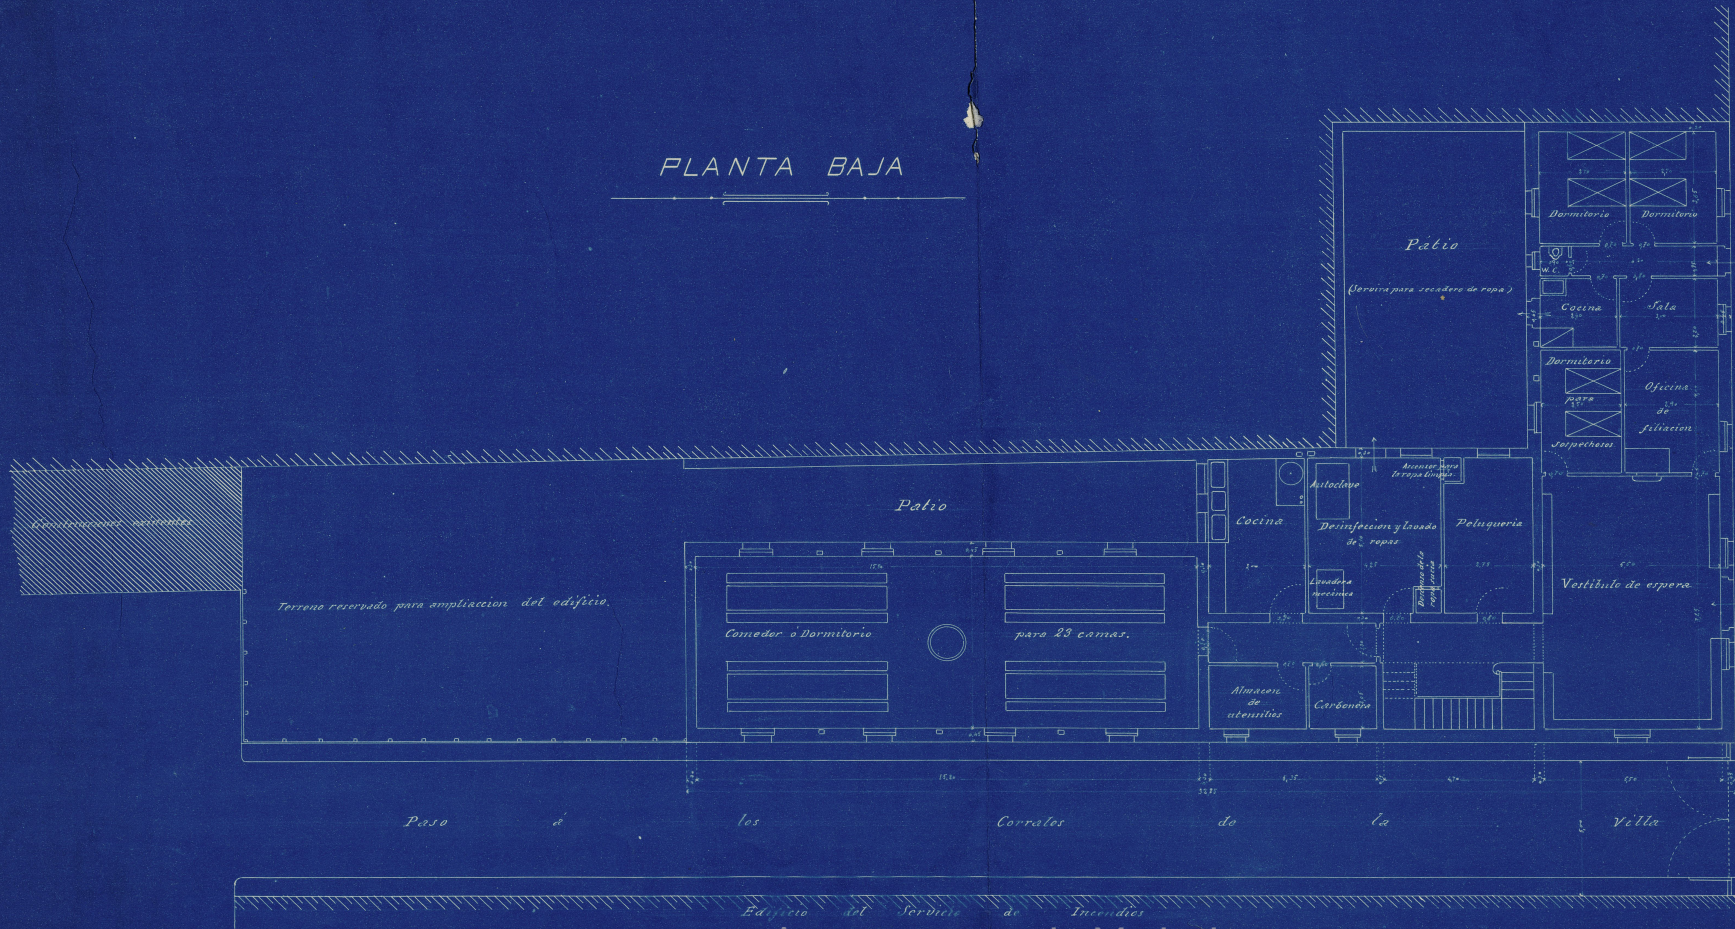

# PLANTA BAJA

Edificio del Servicio de Incendios

## Ayuntamiento de Madrid

Escala de 1:100  
Madrid - Marzo de 1910  
El Arquitecto Municipal de Propiedad.

PLANTA PRAL.

Escala de 1:100

Madrid - Marzo de 1910

El Arquitecto Municipal de Propiedades.

*[Handwritten signature]*  
956

FACHADA LATERAL

FACHADA PRINCIPAL

SECCION

Escala de 1:100  
Madrid - Marzo de 1910  
El Arquitecto Municipal de Propiedades

Ayuntamiento de Madrid

PLANTA PRAL.

Escala de 1:100

Madrid - Marzo de 1910

El Arquitecto Municipal de Propiedades.

FACHADA LATERAL

FACHADA PRINCIPAL

SECCION I-I

Escala de 1:100  
Madrid - Marzo de 1910  
El Arquitecto Municipal de Propiedades

Ayuntamiento de Madrid