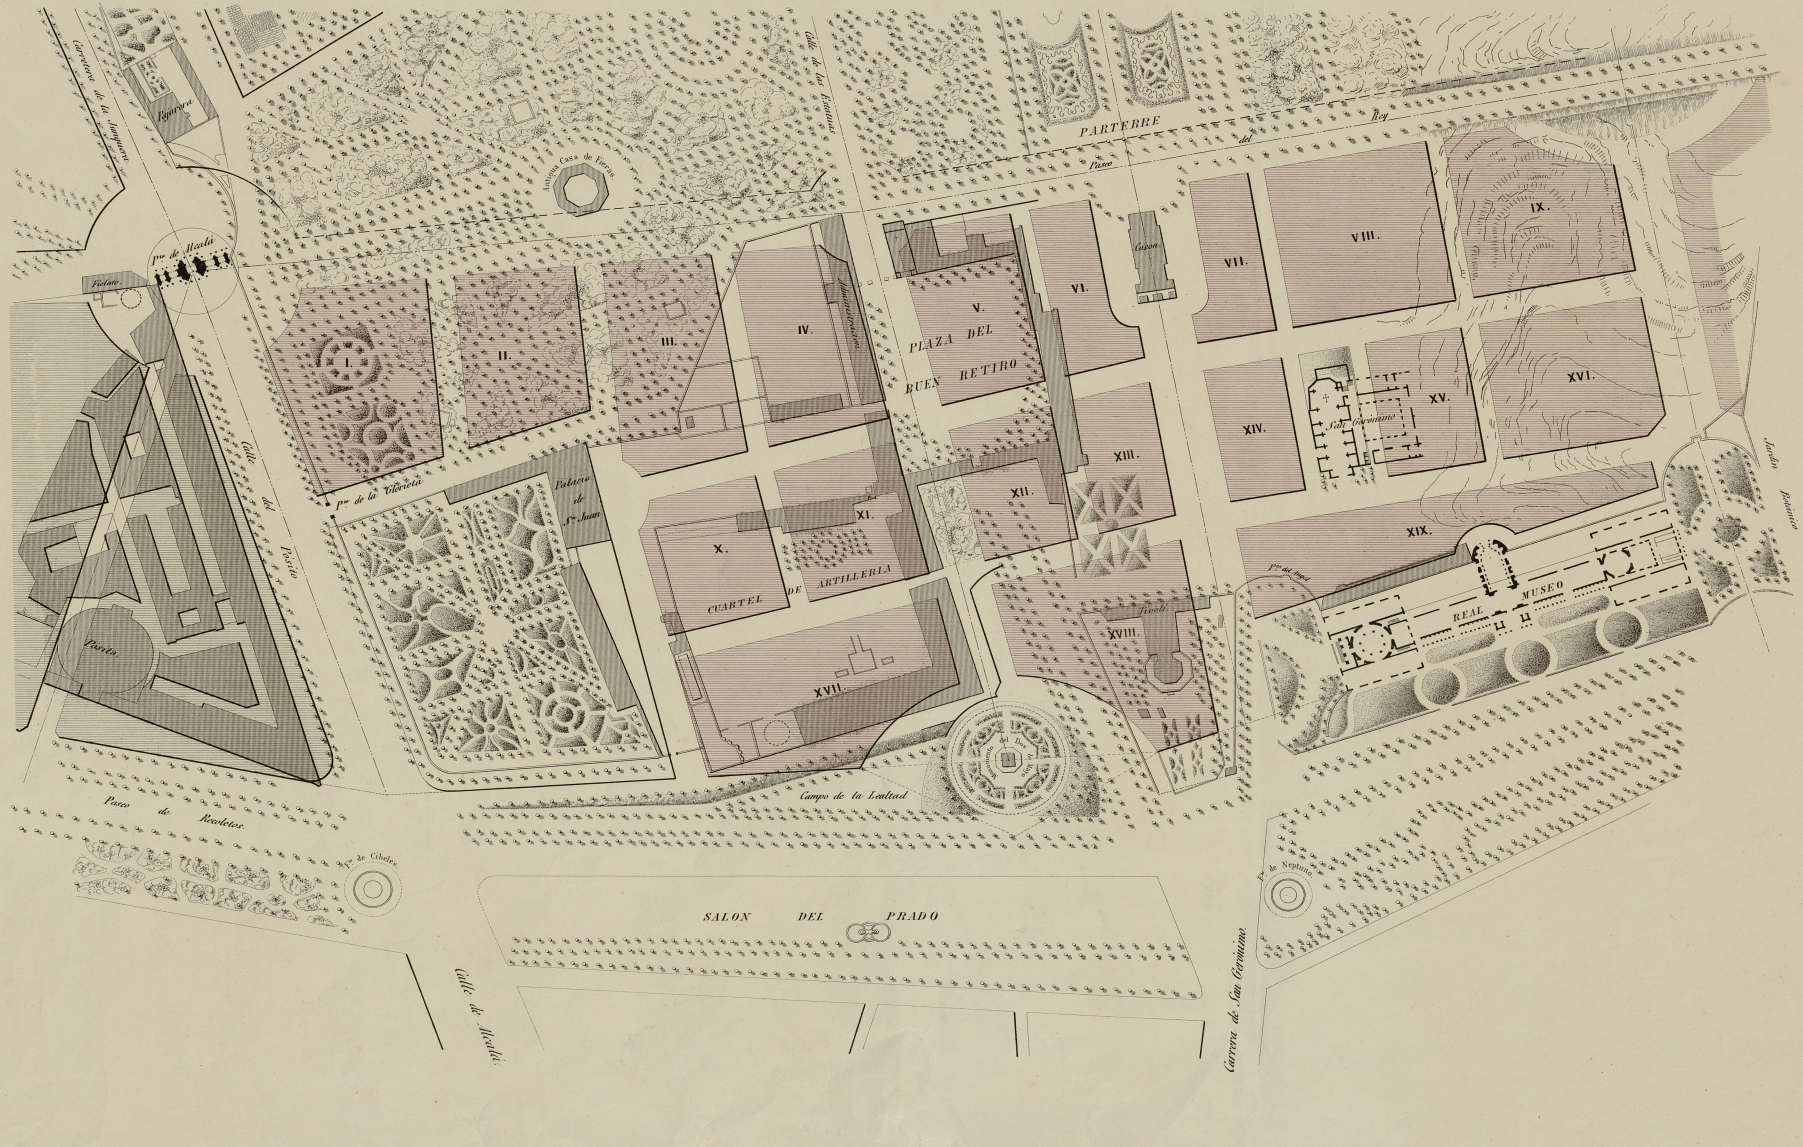

# ANTE-PROYECTO

de Distribucion de manzanas destinadas a la edificacion en el Real Sitio del Buen Retiro  
aprobado por el Ayuntamiento de Madrid y por la Administracion General de la Real Casa y Patrimonio en Febrero de 1865.

# ANTE-PROYECTO

de distribución de manzanas destinadas a la edificación en el Real Sitio del Buen Retiro  
*aprobado por el Ayuntamiento de Madrid y por la Administración General de la Real Casa y Patrimonio en Febrero de 1865.*