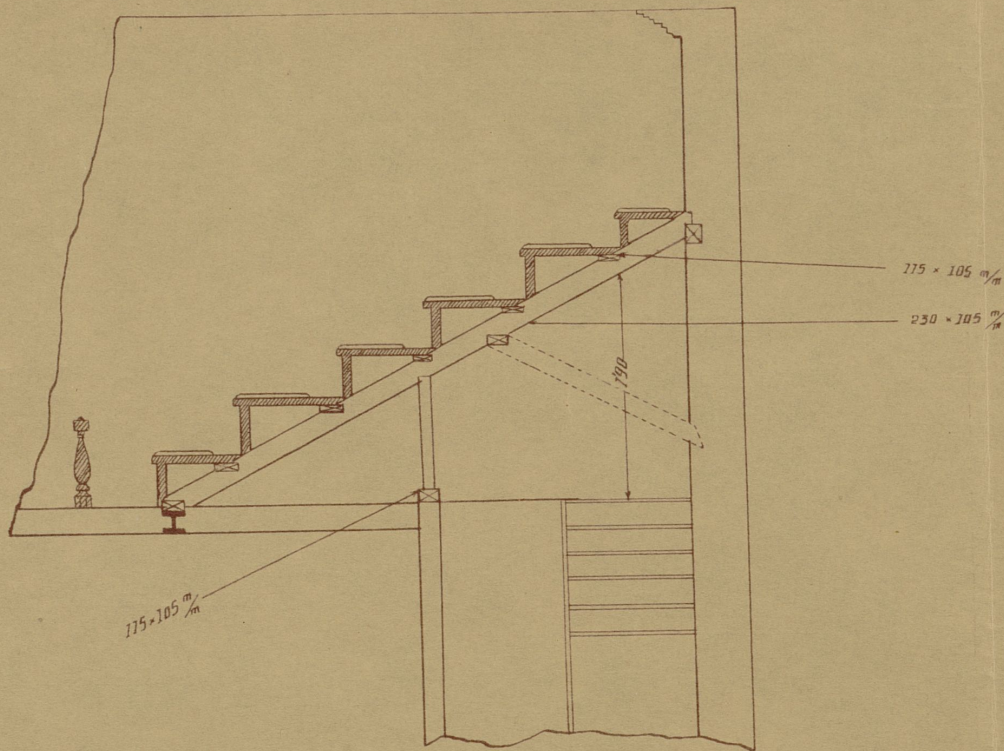

Calle de la Concepción

Distribucion del Salon de
Sesiones.
Escala 1:50.

Valencia de Junio de 1931
El Arquitecto Jefe Municipal.
Joaquin Sanz de Sotomayor.

Biblioteca Pública

Sección

Escala - 1:50

Vallecas 20 de Mayo de 1932
El Arquitecto. Jefe Municipal.
Jorge San Martín

~.Detalle de los Escalinos.~

Escala 1:20

Vallecas 20 Mayo 1932

el Arquitecto Jefe Municipal.

Enrique San Sebastián

~ Frente de los pupitres. ~

~ Detalle de los Escanos. ~

~ Escala 1:10 ~

~ Frente de los asientos. ~

Sección de costado.

~ Valdecas. 20. Mayo. 1932. ~

~ El Arquitecto Jefe. Municipal. ~

José Luis del Valle