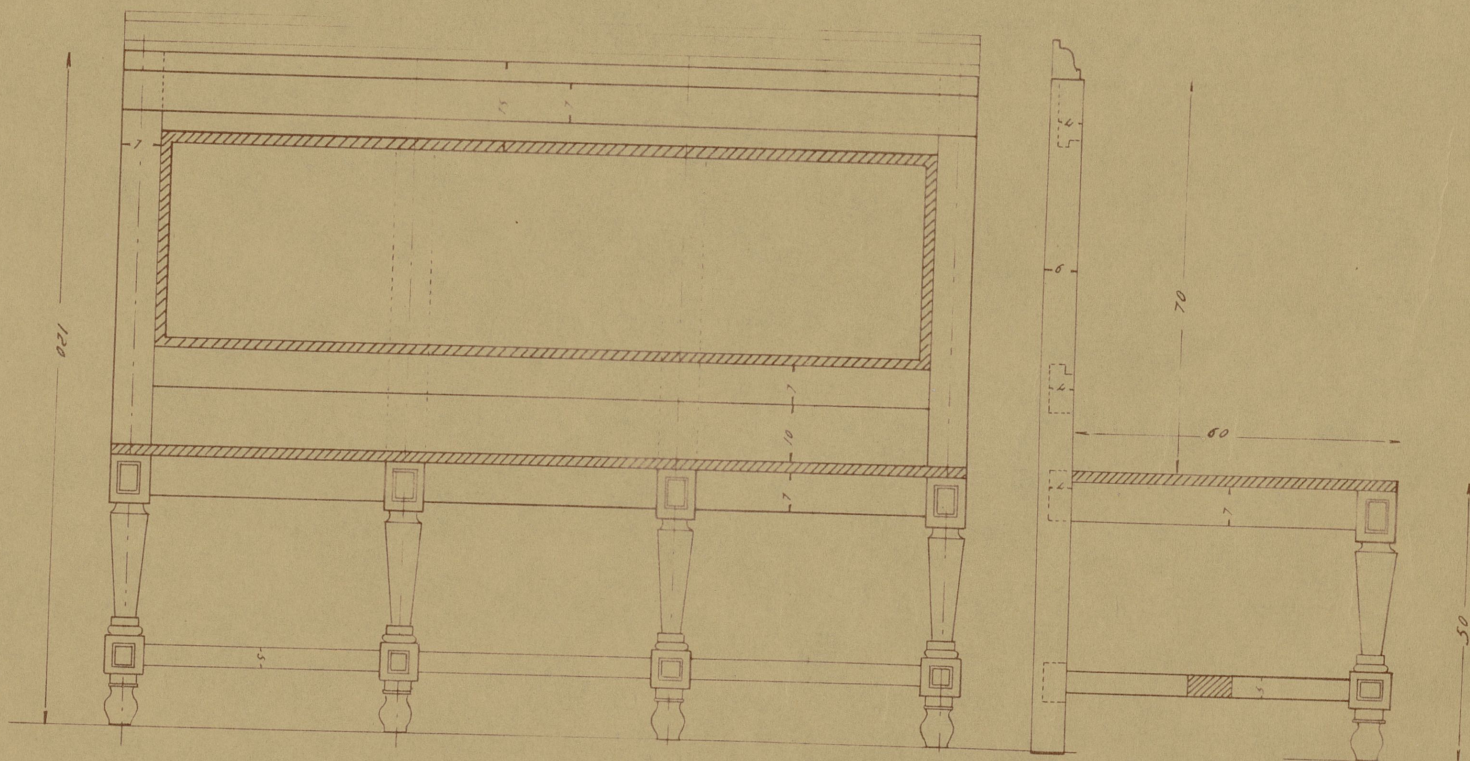

~.Detalle de los Escalinos.~

Escala 1:20

Vallecas 20 Mayo 1932

el Arquitecto Jefe Municipal.

Enrique San Sebastián

~ Frente de los pupitres. ~

~ Detalle de los Escanos. ~

~ Escala 1:10 ~

~ Frente de los asientos. ~

Sección de costado.

~ Valdecas. 20. Mayo. 1932. ~

~ El Arquitecto Jefe. Municipal. ~

José Luis del Valle