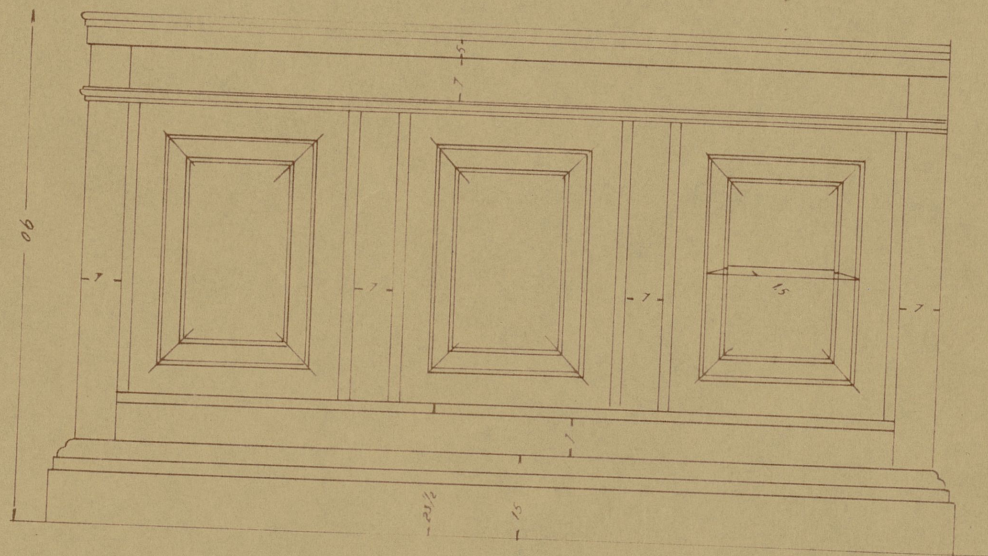

~.Detalle de los Escalinos.~

Escala 1:20

Vallecas 20 Mayo 1932

el Arquitecto Jefe Municipal.

Enrique San Sebastián

~ Frente de los pupitres. ~

~ Detalle de los Escanos. ~

~ Escala 1:10 ~

~ Frente de los asientos. ~

Sección de costado.

~ Valdecas. 20. Mayo. 1932. ~

~ El Arquitecto Jefe. Municipal. ~

José Luis del Valle