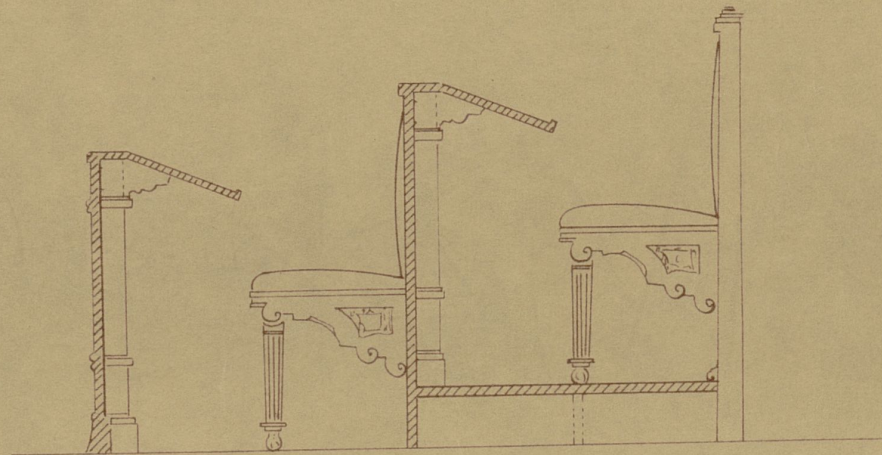

Calle de la Concepción

Distribucion del Salon de
Sesiones.
Escala 1:50.

Valencia de Junio de 1931
El Arquitecto Jefe Municipal.
Joaquin Sanz de Sotomayor.

Biblioteca Pública

Sección

Escala - 1:50

Vallecas 20 de Mayo de 1932
El Arquitecto. Jefe Municipal.
Jorge San Martín

~.Detalle de los Escalinos.~

Escala 1:20

Vallecas 20 Mayo 1932

el Arquitecto Jefe Municipal.

Enrique San Sebastián

~ Frente de los pupitres. ~

~ Detalle de los Escanos. ~

~ Escala 1:10 ~

~ Frente de los asientos. ~

Sección de costado.

~ Valdecas. 20. Mayo. 1932. ~

~ El Arquitecto Jefe. Municipal. ~

José Luis del Valle