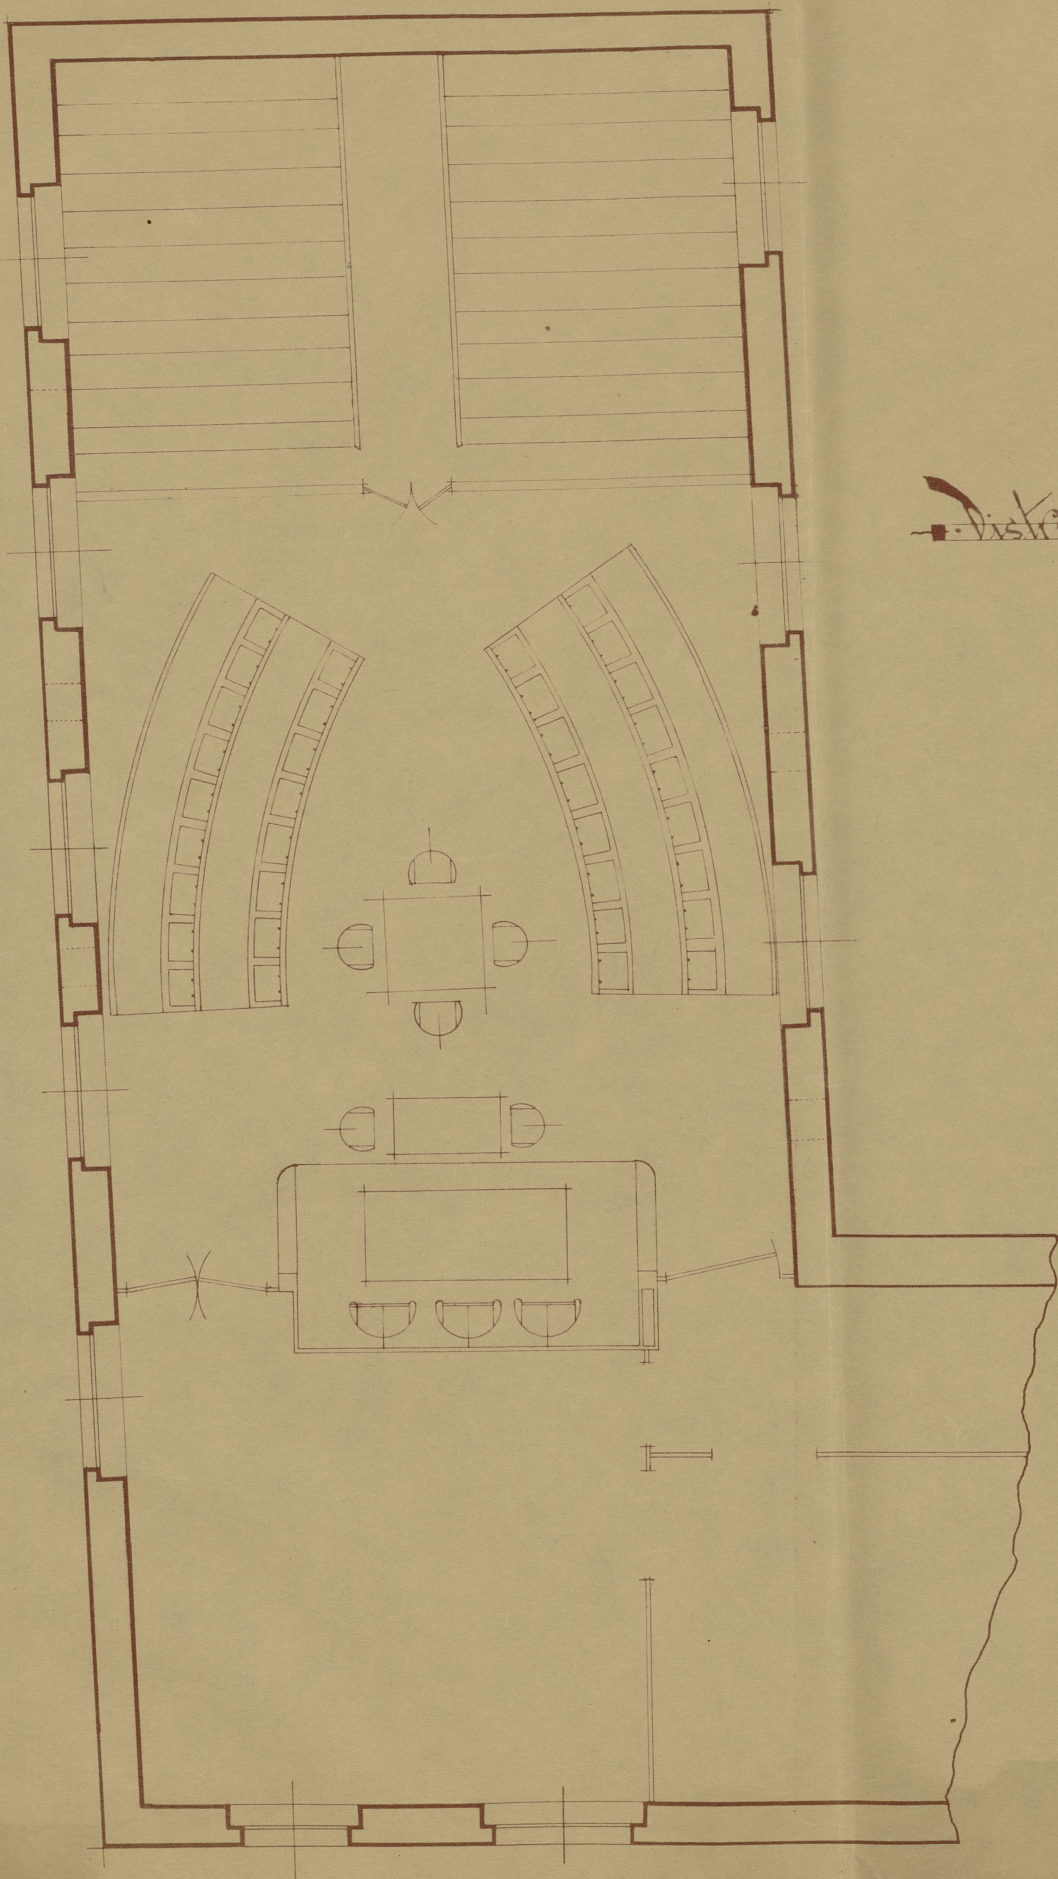

Calle de la Concepción

Distribucion del Salon de
Sesiones.
Escala 1:50.

Valencia de Junio de 1931
El Arquitecto Jefe Municipal.
Joaquin Sanz de Sotomayor.

Biblioteca Pública

Sección

Escala - 1:50

Vallecas 20 de Mayo de 1932
El Arquitecto. Jefe Municipal.
Jorge San Martín

~.Detalle de los Escalinos.~

Escala 1:20

Vallecas 20 Mayo 1932

el Arquitecto Jefe Municipal.

Enrique San Sebastián

~ Frente de los pupitres. ~

~ Detalle de los Escanos. ~

~ Escala 1:10 ~

~ Frente de los asientos. ~

Sección de costado.

~ Valdecas. 20. Mayo. 1932. ~

~ El Arquitecto Jefe. Municipal. ~

José Luis del Valle