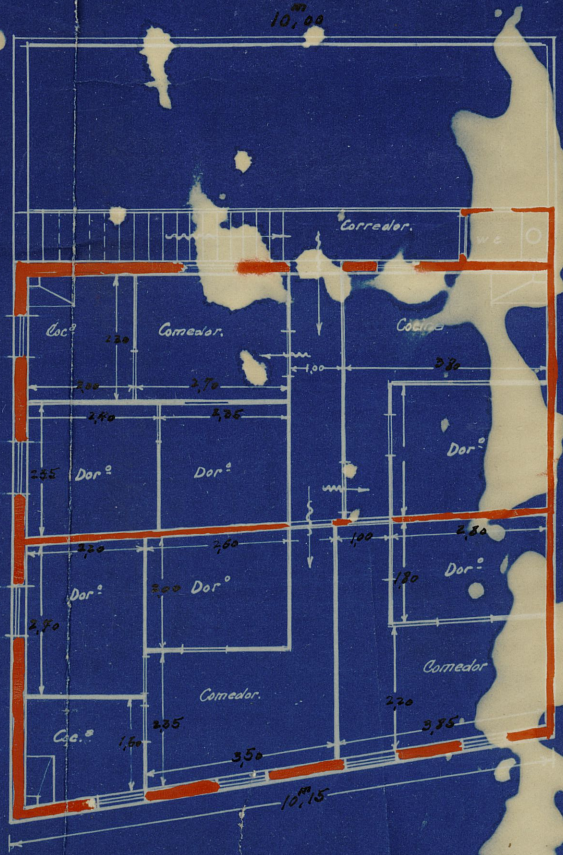

# Proyecto

para la ampliación de un piso pral  
en la propiedad de D. Francisco Nieto  
situada en la Calle Gerardo Rueda esquina  
al Camino de Valderribas (P<sup>te</sup> de Vallecas)

Escala = 1:100

Sección = A-B.

Planta baja (Construida)

Planta pral (a construir)

Madrid 27 Mayo 1924  
Francisco March  
Ayta