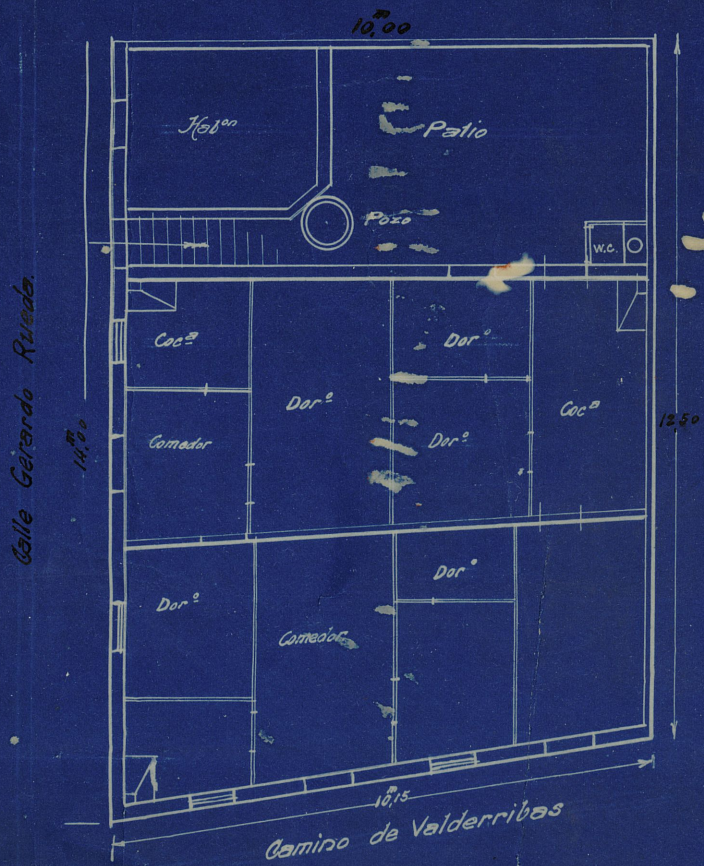

# Proyecto

para la ampliación de un piso pral  
en la propiedad de D. Francisco Nieto  
situada en la Calle Gerardo Rueda esquina  
al Camino de Valderribas (P<sup>te</sup> de Vallecas)

Escala = 1:100

Sección = A-B.

Planta baja (Construida)

Planta pral (a construir)

Madrid 27 Mayo 1924  
Francisco March  
Ayta