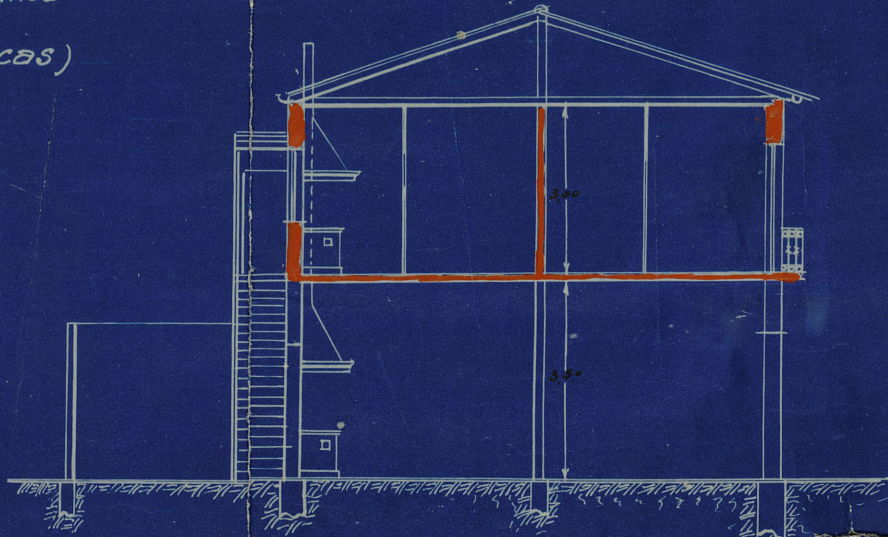

# Proyecto

para la ampliación de un piso pral  
en la propiedad de D. Francisco Nieto  
situada en la Calle Gerardo Rueda esquina  
al Camino de Valderribas (P<sup>te</sup> de Vallecas)

Escala = 1:100

Sección = A-B.

Planta baja (Construida)

Planta pral (a construir)

Madrid 27 Mayo 1924  
Francisco March  
Ayta