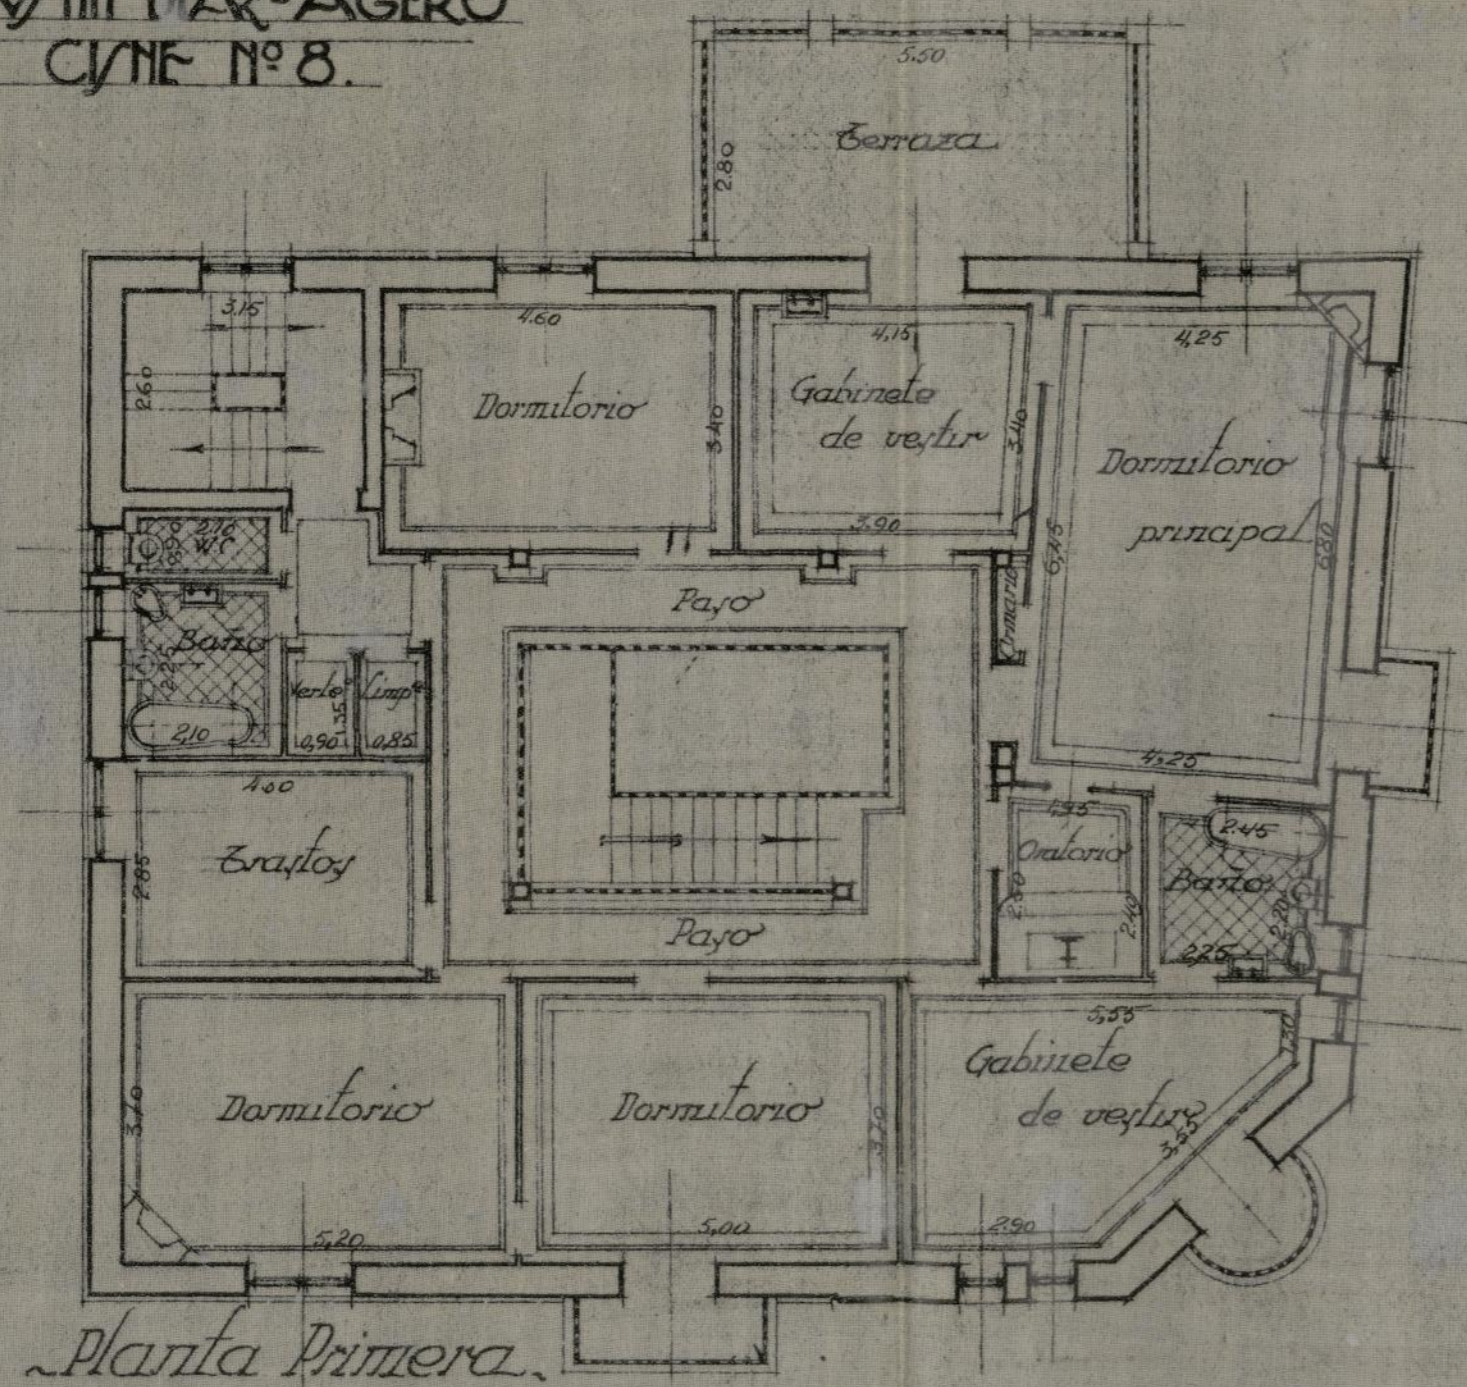

Fachada al paseo del Ciste

El Propietario
Agustin Diaz-Agero

Seccion a-b

Fachada a la calle Zurbarán

Madrid Junio 925
El Arquitecto

Don F. Anaya

Ayuntamiento de Madrid

PROYECTO DE HOTEL Y GARAGE
 PARA DON AGUSTIN DIAZ-AGERO
 EN EL PASEO DE CINE N° 8.
 ESCALA 1:100

Planta Primera

Planta de Atico

El Propietario
 Agustín Díaz-Agero

Madrid Junio 1925
 El Arquitecto
 Luis F. Utrilla

PROYECTO
PARA DON
EN EL PASEO DEL CINE Nº 8
ESCALA 1:100

PROYECTO DE HOTEL
PARA DON AGUSTIN DIAZ-AGERO
EN EL PASEO DEL CINE Nº 8
ESCALA 1:100