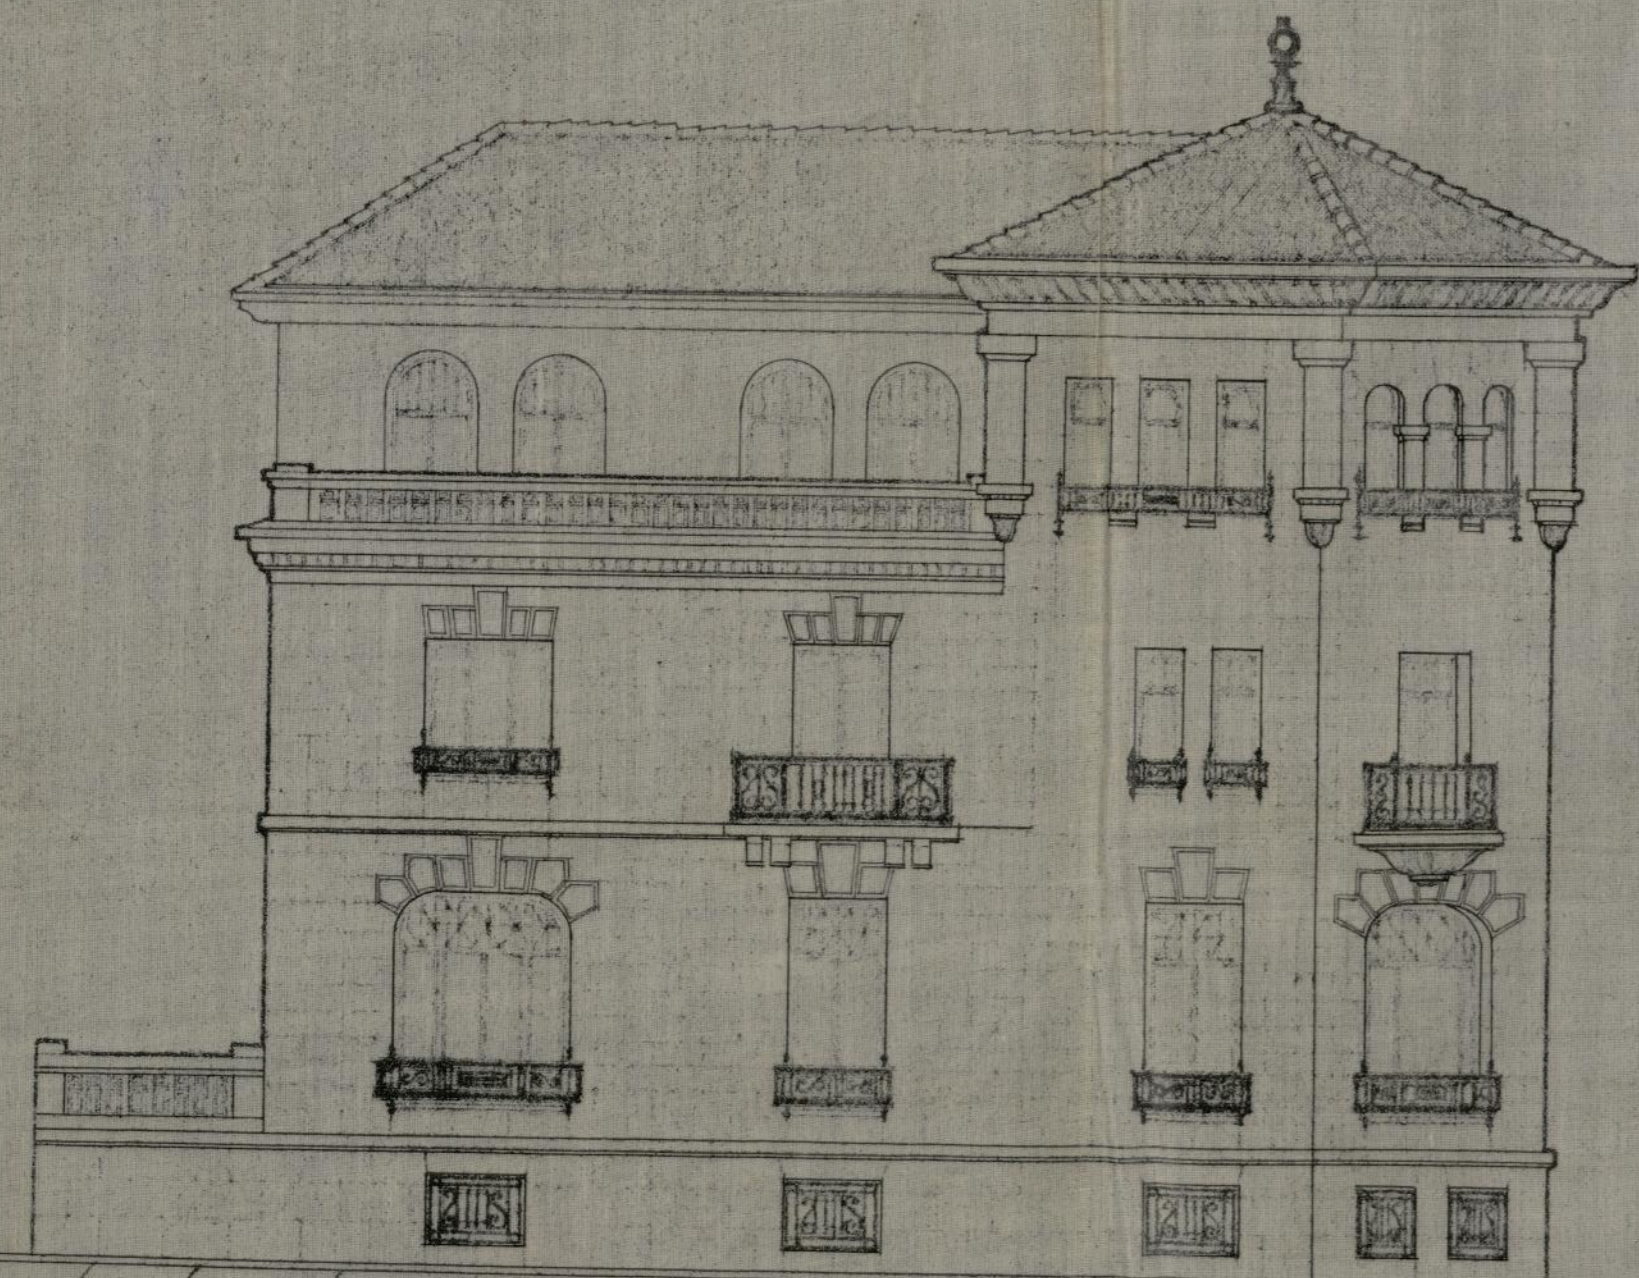

Fachada al paseo del Ciste

El Propietario
Agustin Diaz-Agero

Seccion a-b

Fachada a la calle Zurbarán

Madrid Junio 925
El Arquitecto

Don F. Anaya

Ayuntamiento de Madrid

PROYECTO DE HOTEL Y GARAGE
 PARA DON AGUSTIN DIAZ-AGERO
 EN EL PASEO DE CINE N° 8.
 ESCALA 1:100

Planta Primera

Planta de Atico

El Propietario
 Agustín Díaz-Agero

Madrid Junio 1925
 El Arquitecto
 Luis F. Utrilla

PROYECTO
PARA DON
EN EL PASEO DEL CINE Nº 8
ESCALA 1:100

PROYECTO DE HOTEL
PARA DON AGUSTIN DIAZ-AGERO
EN EL PASEO DEL CINE Nº 8
ESCALA 1:100