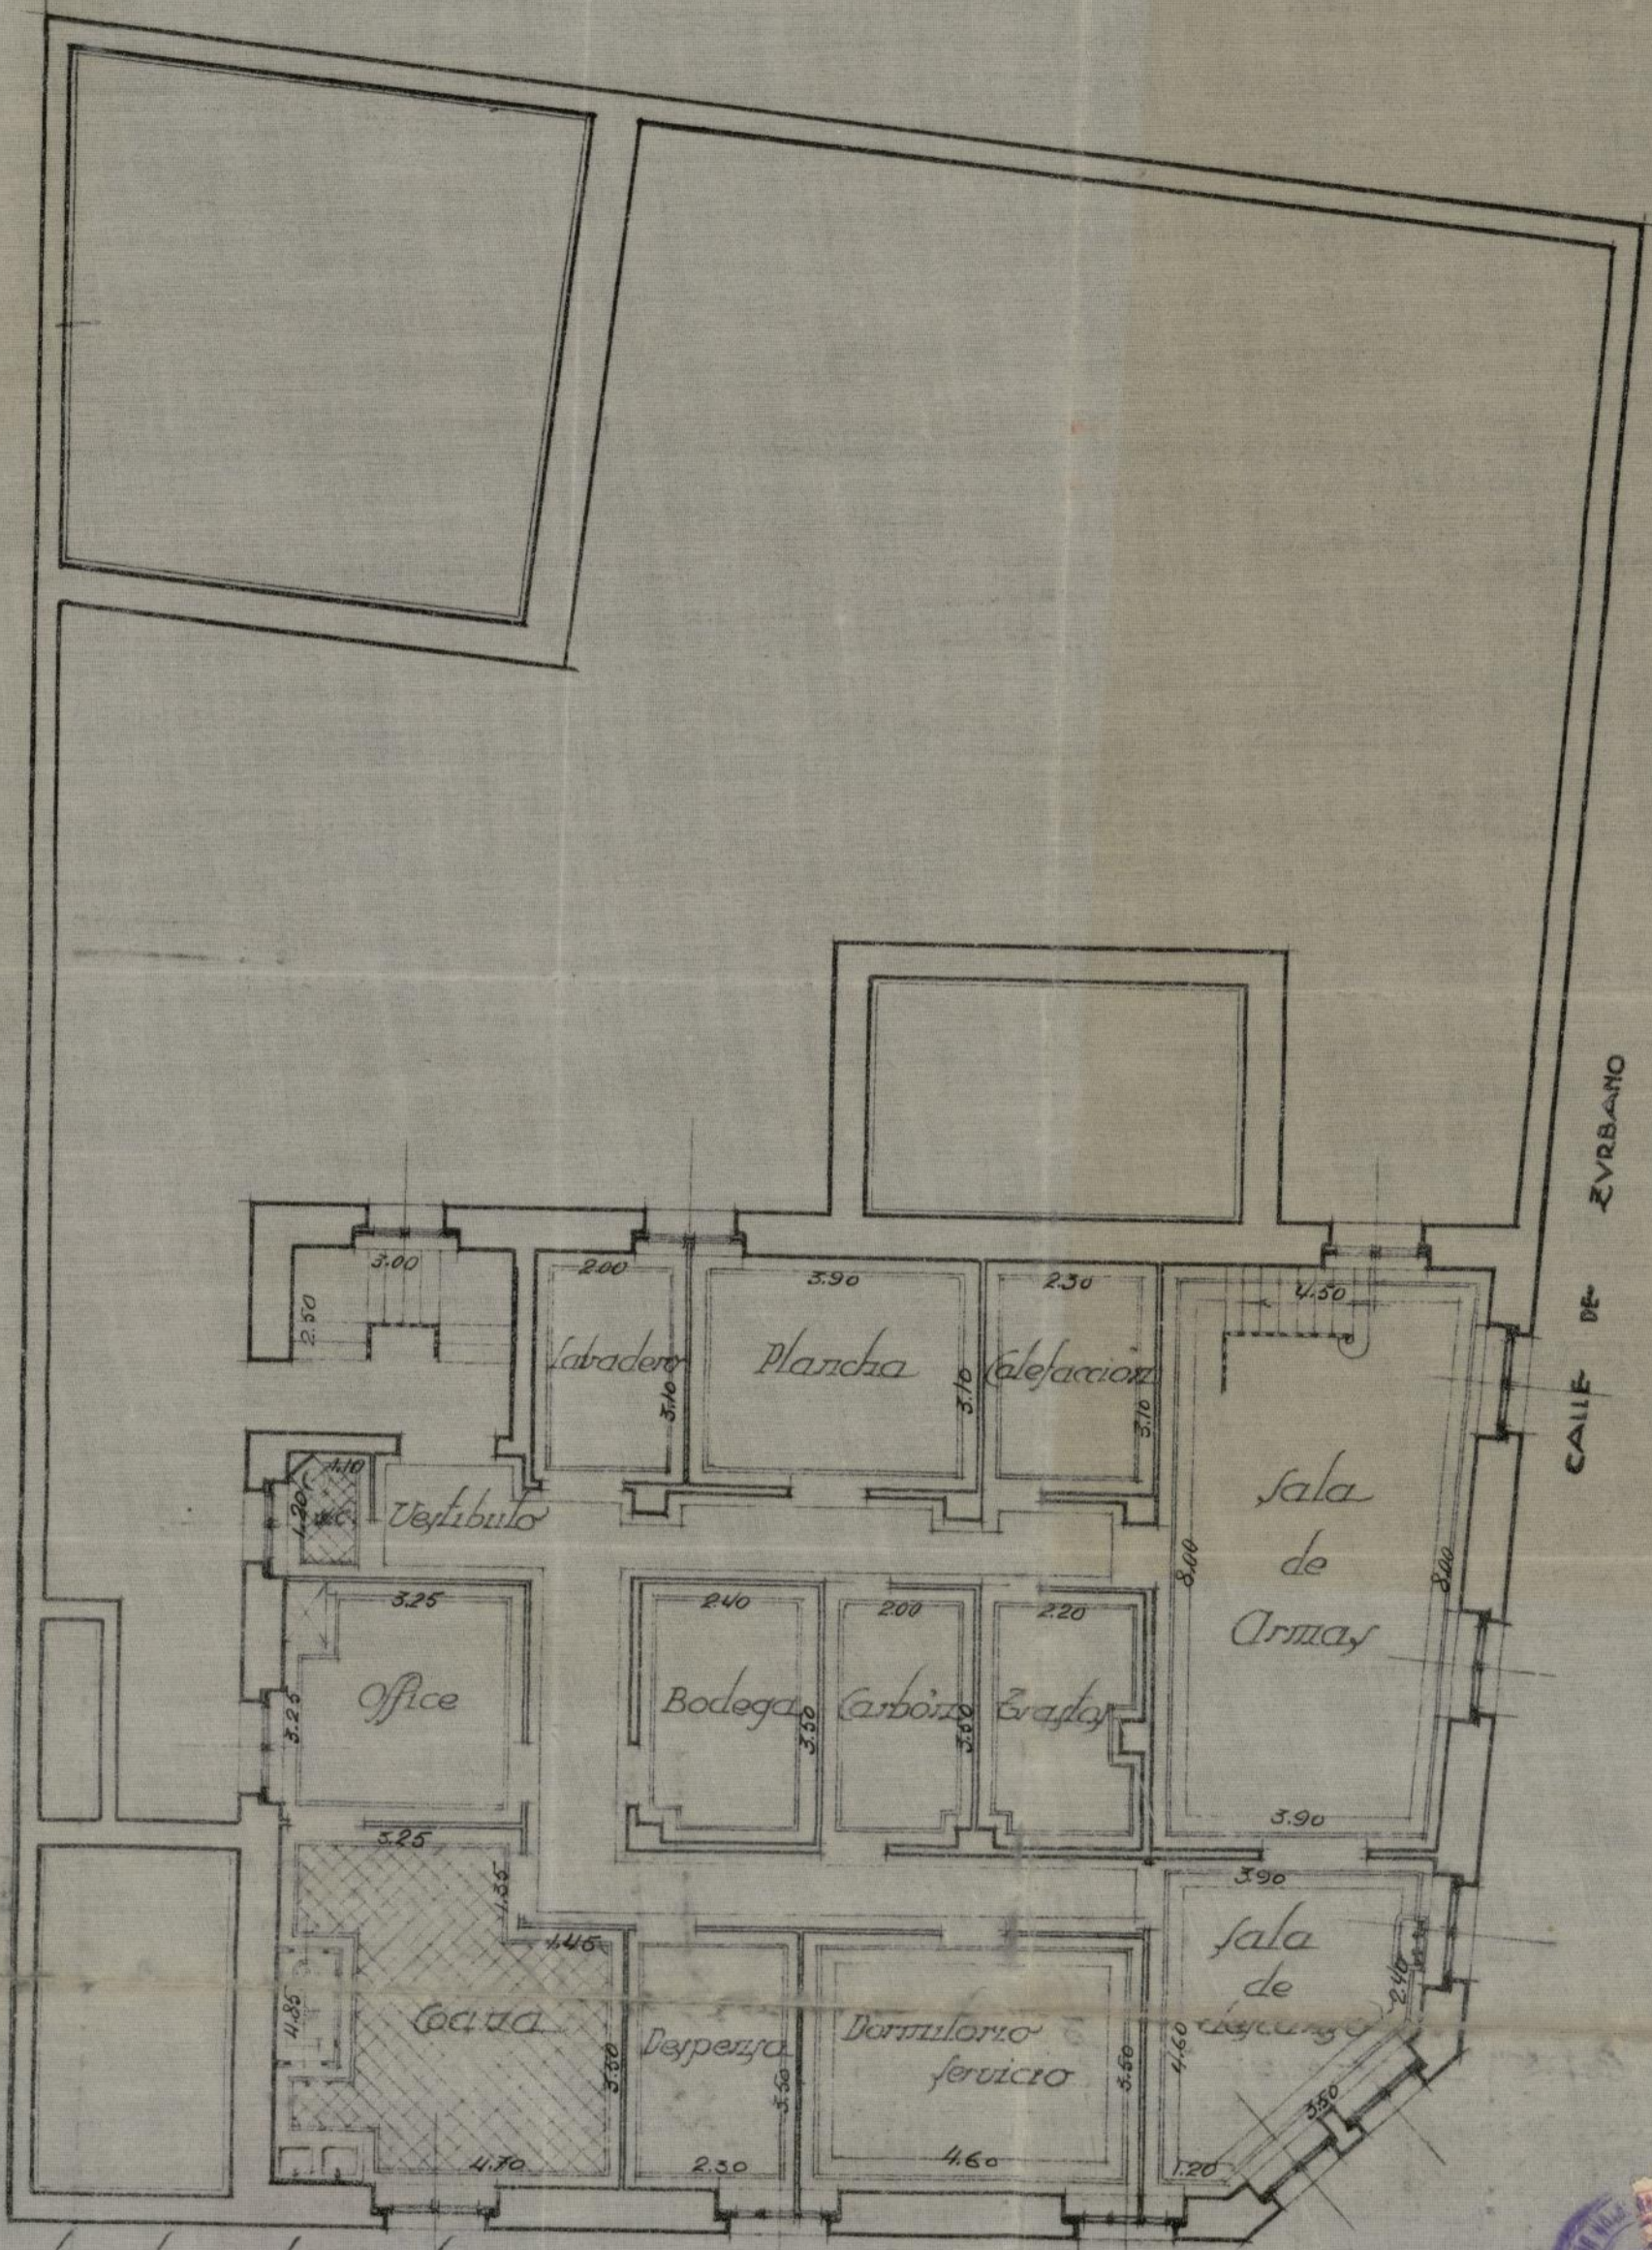

Sección a-b

PROYECTO DE HOTEL Y GARAGE
 PARA DON AGUSTIN DIAZ-AGERO
 EN EL PASO DEL CINE N.º 8.
 ESCALA 1:100

El Propietario
Agustin Diaz-Agero

Madrid Junio 925.
El Arquitecto

Mano F. Alvar

PROYECTO DE HOTEL Y GARAGE
 PARA DON AGUSTIN DIAZ-AGERO
 EN EL PASEO DEL CINE Nº 8.
 ESCALA 1:100