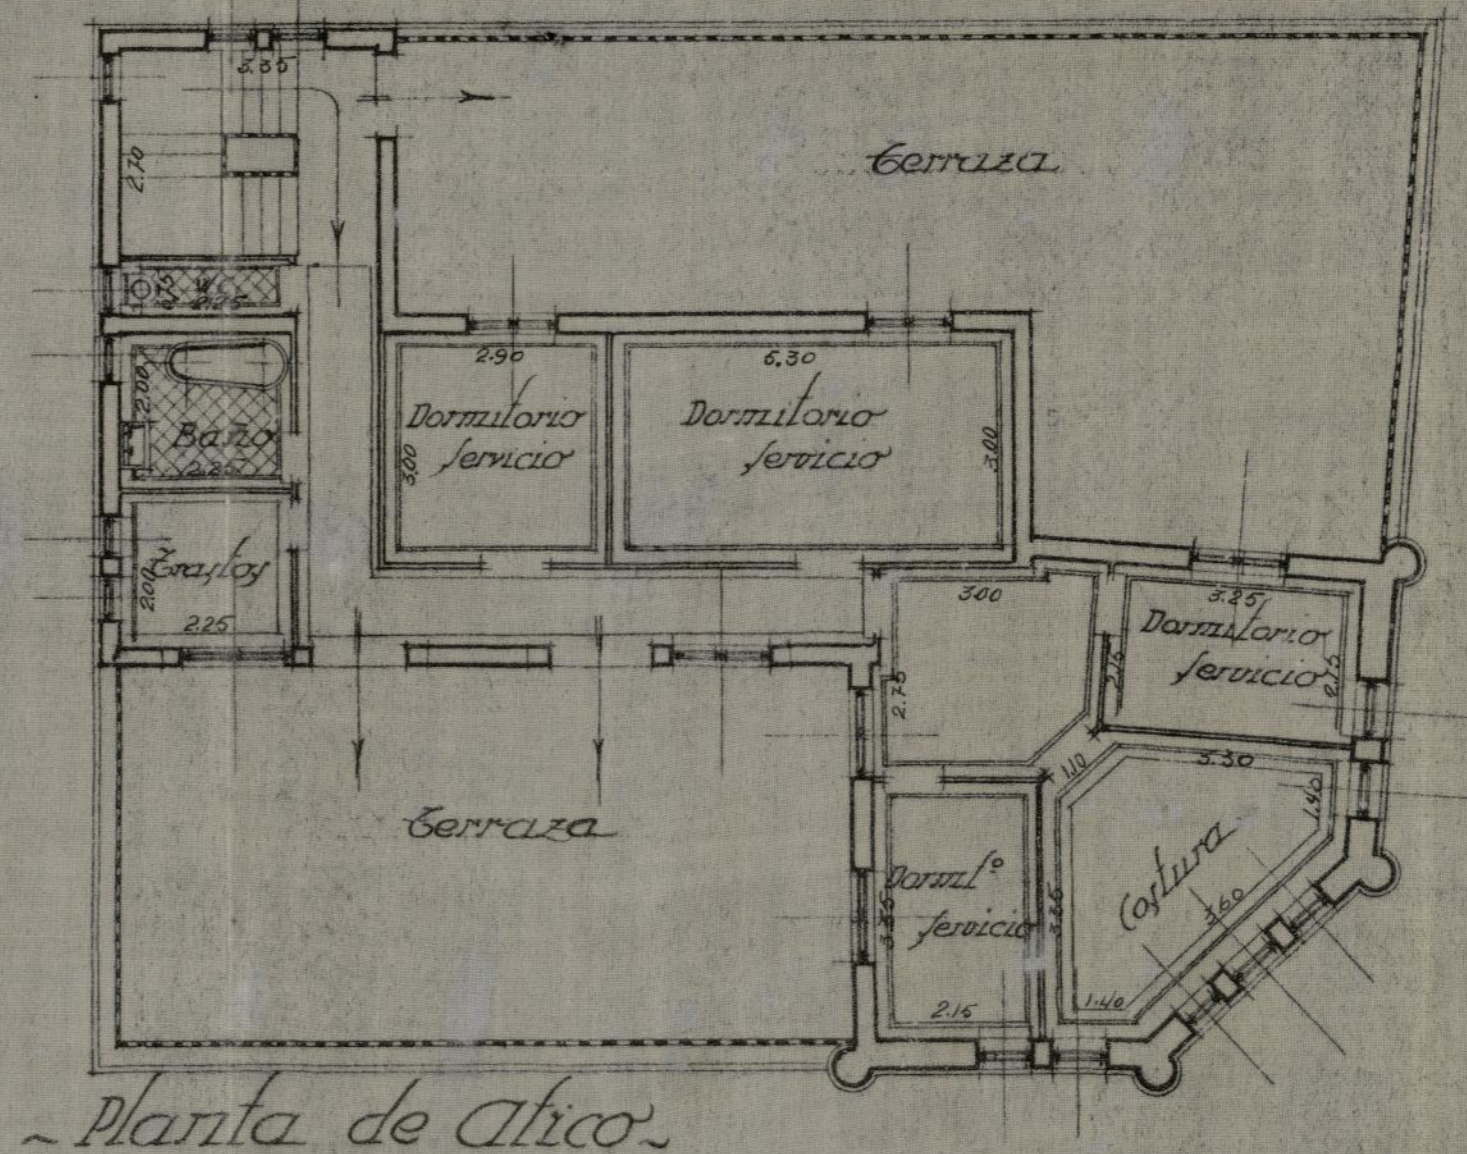

Fachada al paseo del Ciste

El Propietario
Agustin Diaz-Agero

Seccion a-b

Fachada a la calle Zurbarán

Madrid Junio 925
El Arquitecto

Don F. Anaya

Ayuntamiento de Madrid

PROYECTO DE HOTEL Y GARAGE
 PARA DON AGUSTIN DIAZ-AGERO
 EN EL PASEO DE CINE N° 8.
 ESCALA 1:100

Planta Primera

Planta de Atico

El Propietario
 Agustín Díaz-Agero

Madrid Junio 1925
 El Arquitecto
 Luis F. Utrilla

PROYECTO
PARA DON
EN EL PASEO DEL CINE Nº 8
ESCALA 1:100

PROYECTO DE HOTEL
PARA DON AGUSTIN DIAZ-AGERO
EN EL PASEO DEL CINE Nº 8
ESCALA 1:100