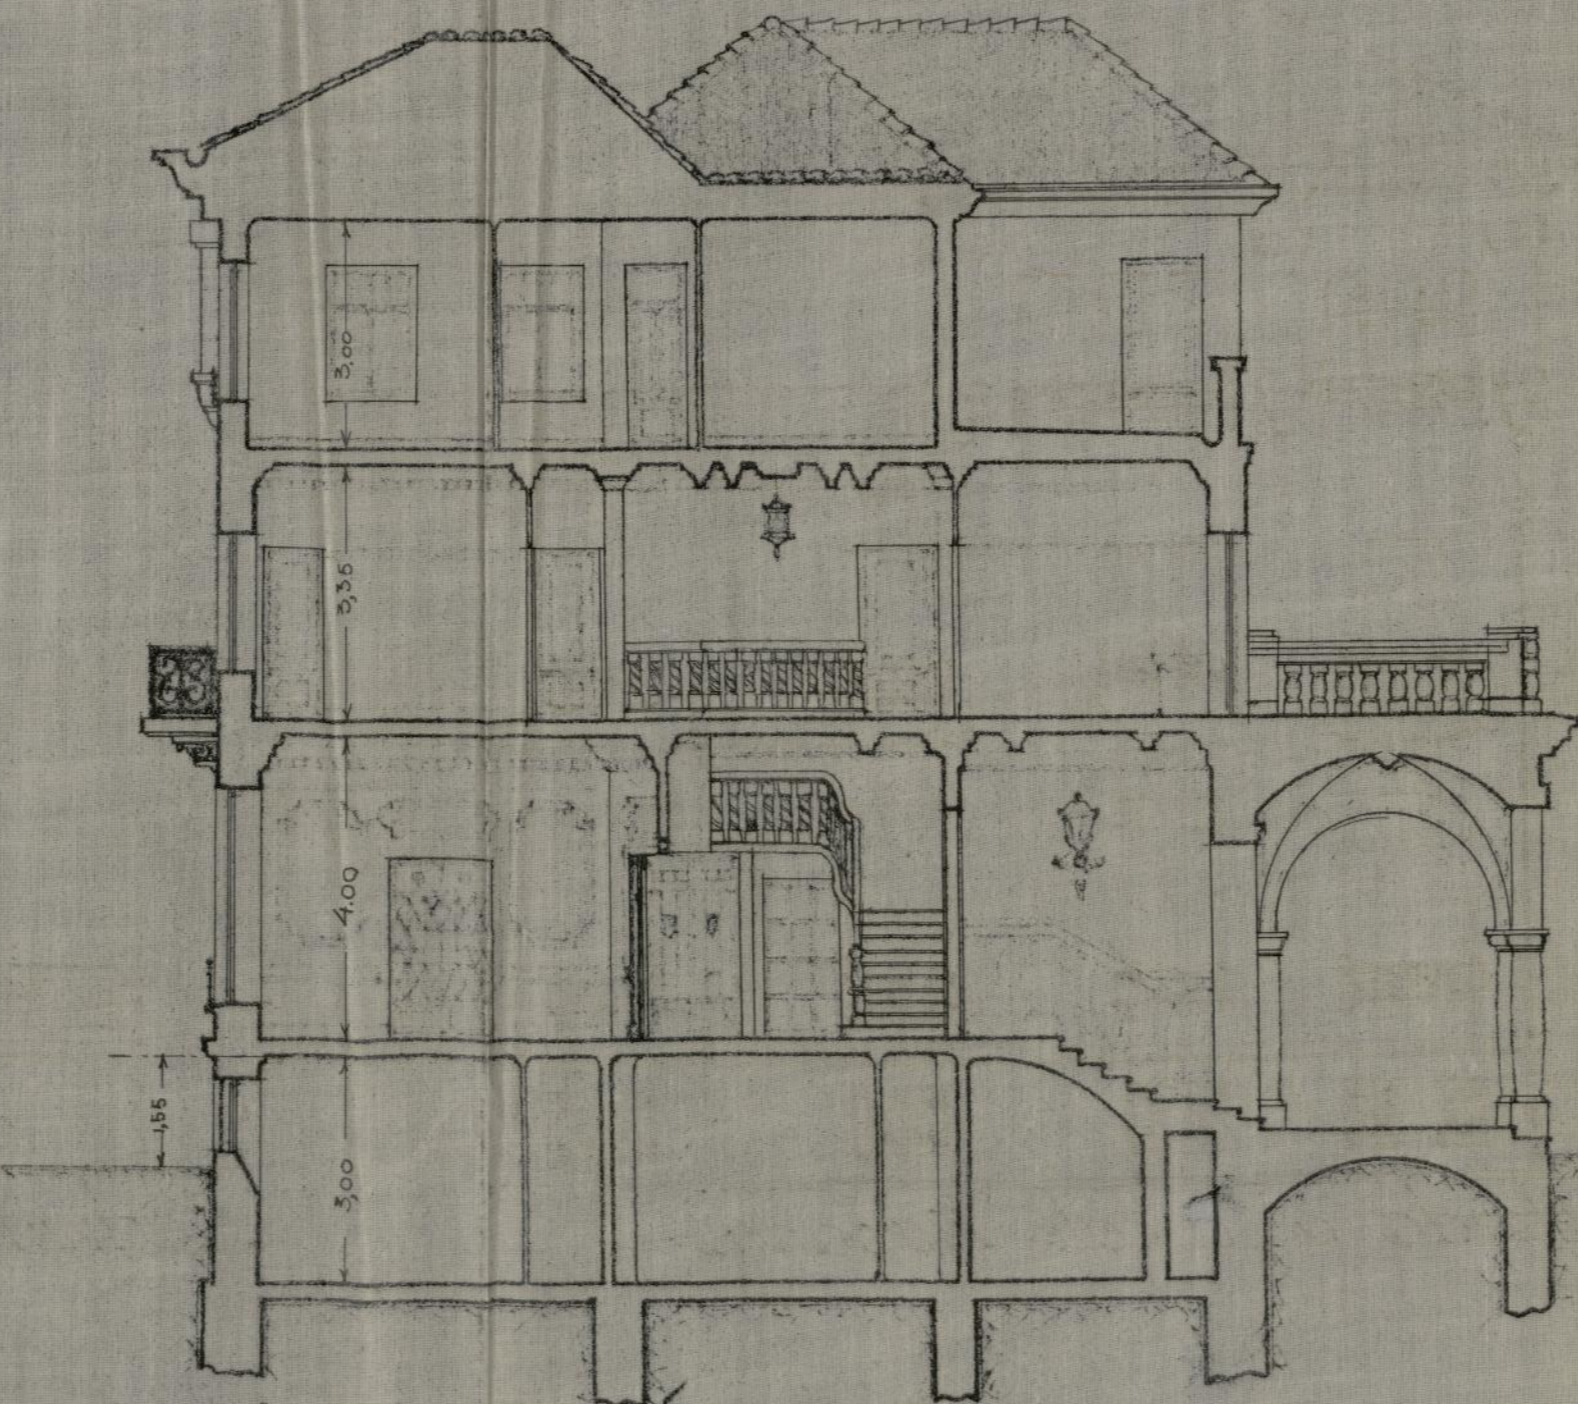

Fachada al paseo del Ciste

El Propietario
Agustin Diaz-Agero

Seccion a-b

Fachada a la calle Zurbarán

Madrid Junio 925
El Arquitecto

Don F. Anaya

Ayuntamiento de Madrid

PROYECTO DE HOTEL Y GARAGE
 PARA DON AGUSTIN DIAZ-AGERO
 EN EL PASEO DE CINE N° 8.
 ESCALA 1:100

Planta Primera

Planta de Atico

El Propietario
 Agustín Díaz-Agero

Madrid Junio 1925
 El Arquitecto
 Luis F. Utrilla

PROYECTO
PARA DON
EN EL PASEO DEL CINE Nº 8
ESCALA 1:100

PROYECTO DE HOTEL
PARA DON AGUSTIN DIAZ-AGERO
EN EL PASEO DEL CINE Nº 8
ESCALA 1:100