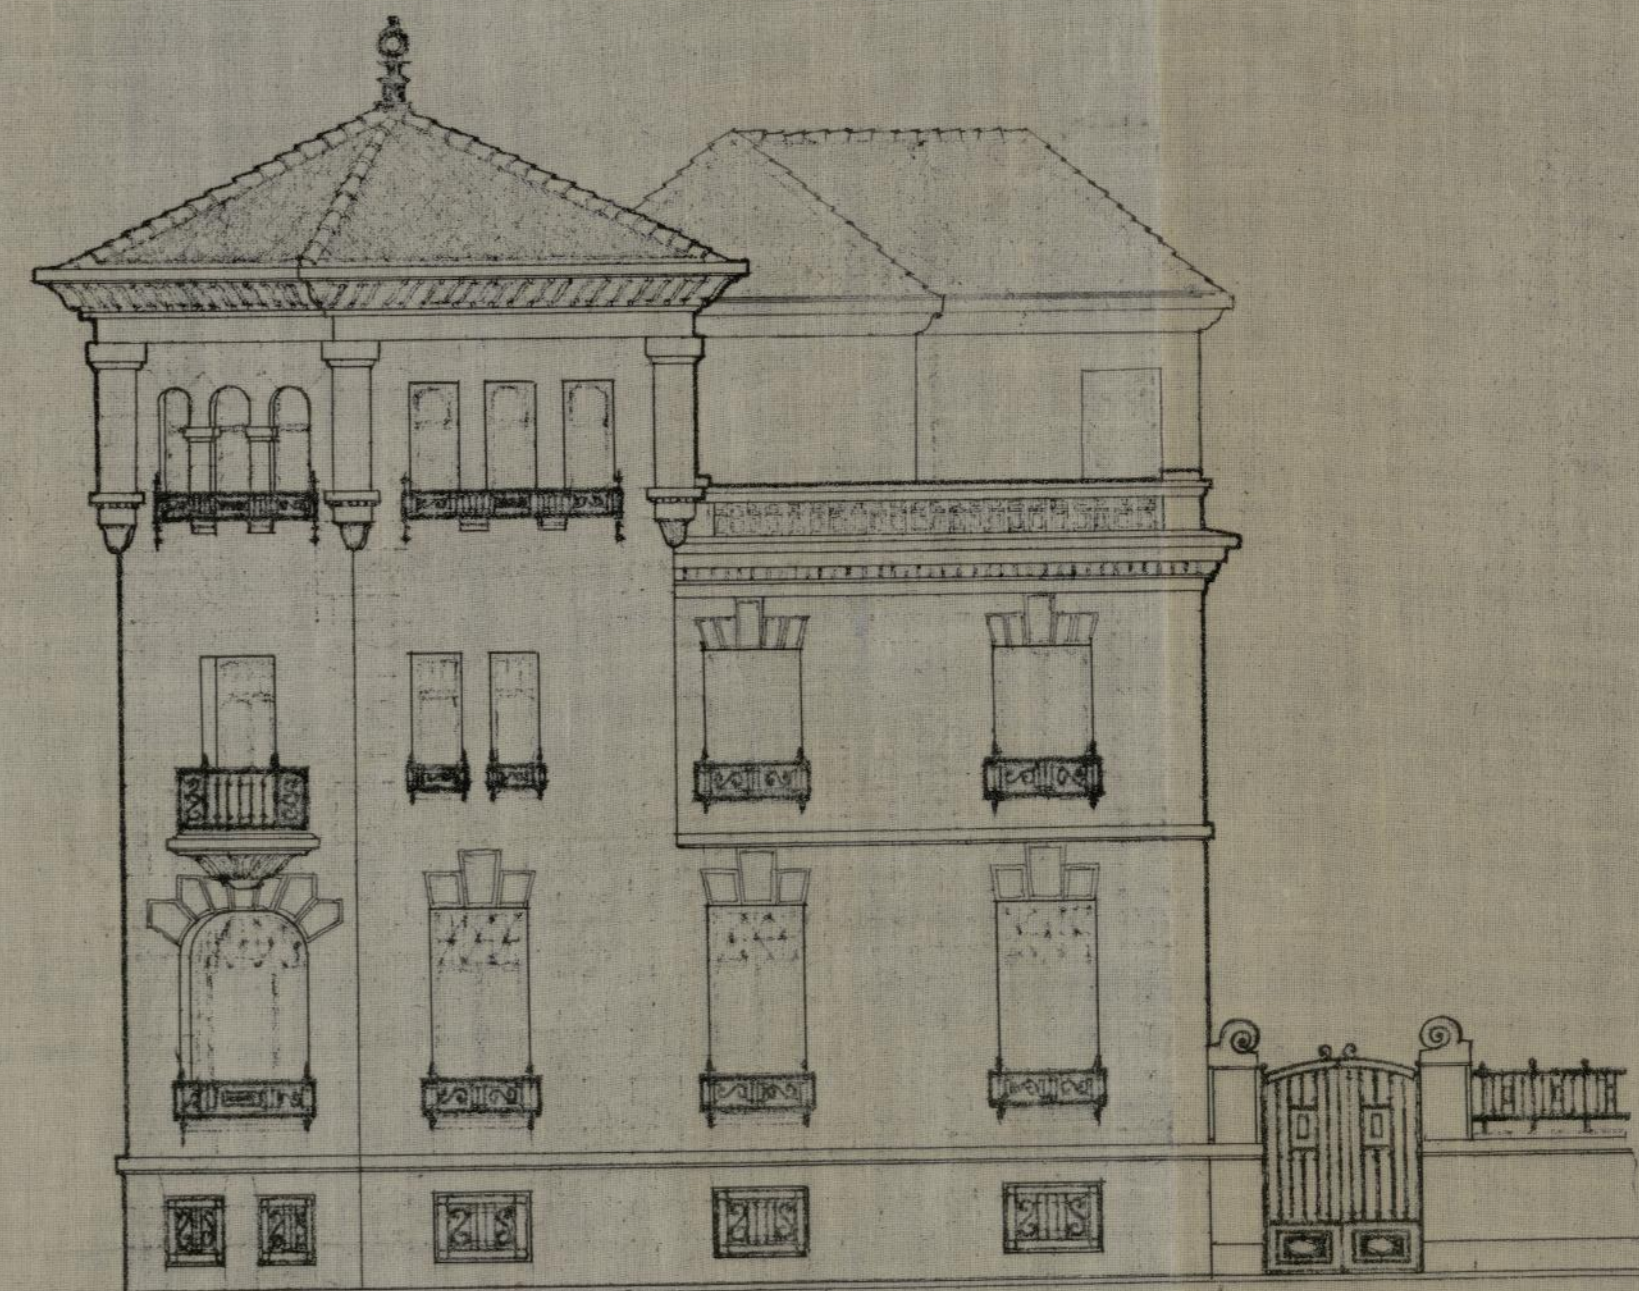

Fachada al paseo del Ciste

El Propietario
Agustin Diaz-Agero

Seccion a-b

Fachada a la calle Zurbarán

Madrid Junio 925
El Arquitecto

Don F. Anaya

Ayuntamiento de Madrid

PROYECTO DE HOTEL Y GARAGE
 PARA DON AGUSTIN DIAZ-AGERO
 EN EL PASEO DE CINE N° 8.
 ESCALA 1:100

Planta Primera

Planta de Atico

El Propietario
 Agustín Díaz-Agero

Madrid Junio 1925
 El Arquitecto
 Luis F. Utrilla

PROYECTO
PARA DON
EN EL PASEO DEL CINE Nº 8
ESCALA 1:100

PROYECTO DE HOTEL
PARA DON AGUSTIN DIAZ-AGERO
EN EL PASEO DEL CINE Nº 8
ESCALA 1:100