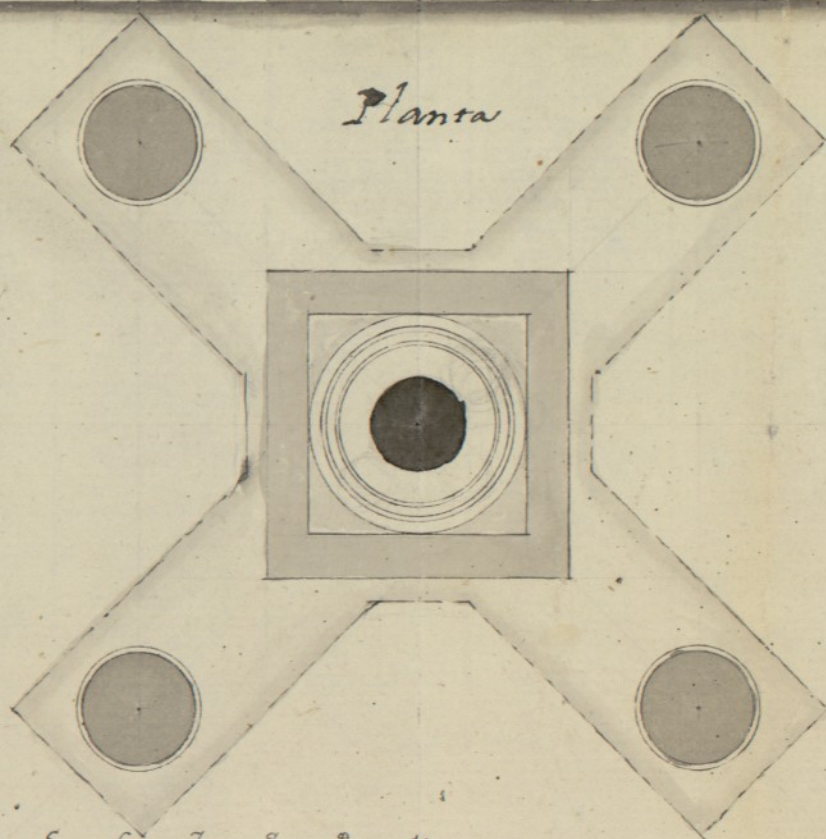

*Diseño para la Cruz de la Plazuela del Angel, que se há de construir de piedra, donde
estuvo la Iglesia de PP. de S.^m Phelipe
Neri.*

Madrid y Dia.^{ta} 6 de 1773.

Ventura Rodriguez

20 Pies Castellano