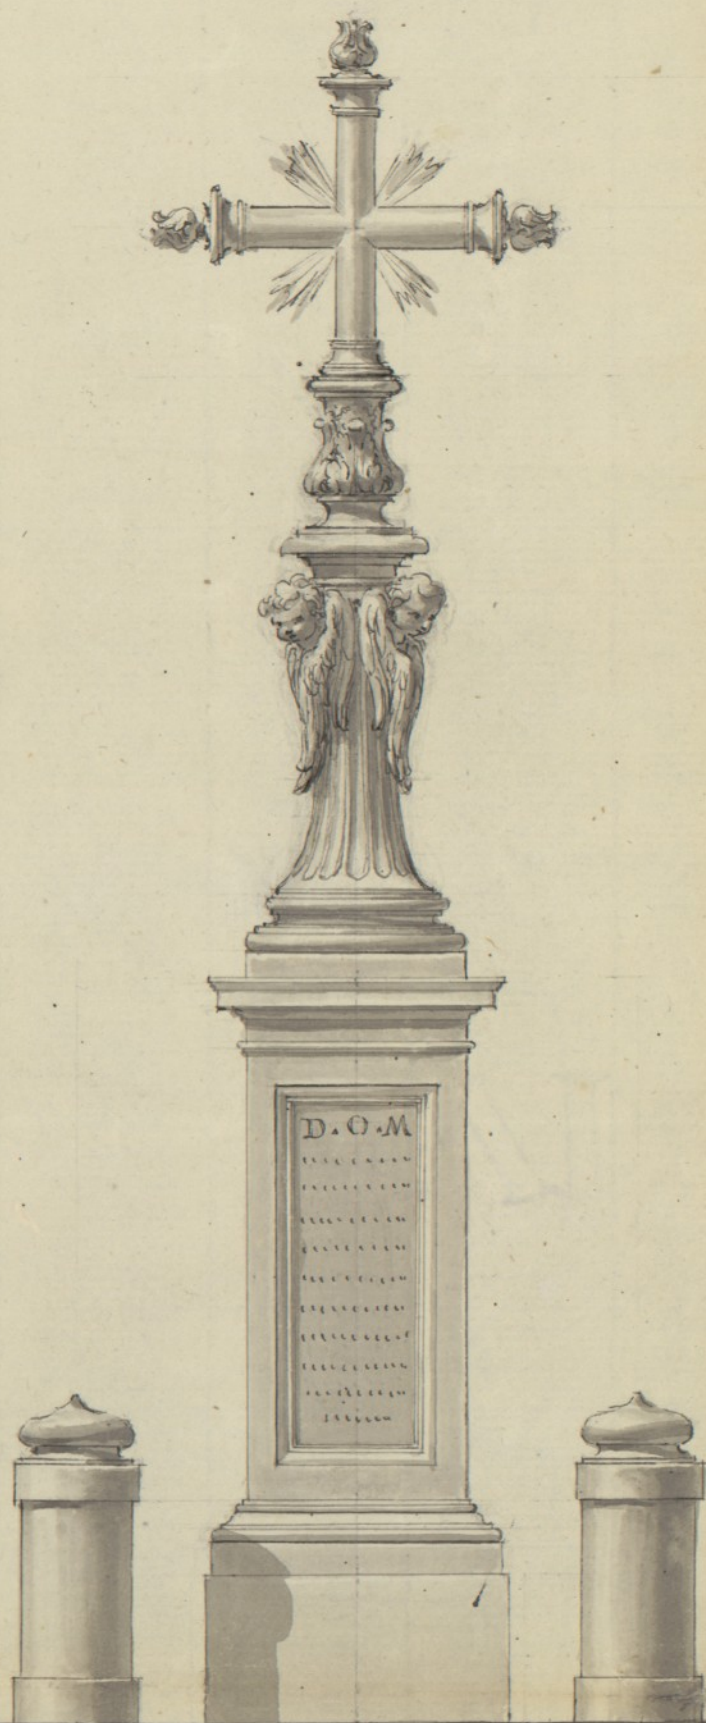

*Diseño para la Cruz de la Plazuela del Angel, que se há de construir de piedra, donde
estuvo la Iglesia de PP. de S.^m Phelipe
Neri.*

Madrid y Dia.^{ta} 6 de 1773.

Ventura Rodriguez

20 Pies Castellano