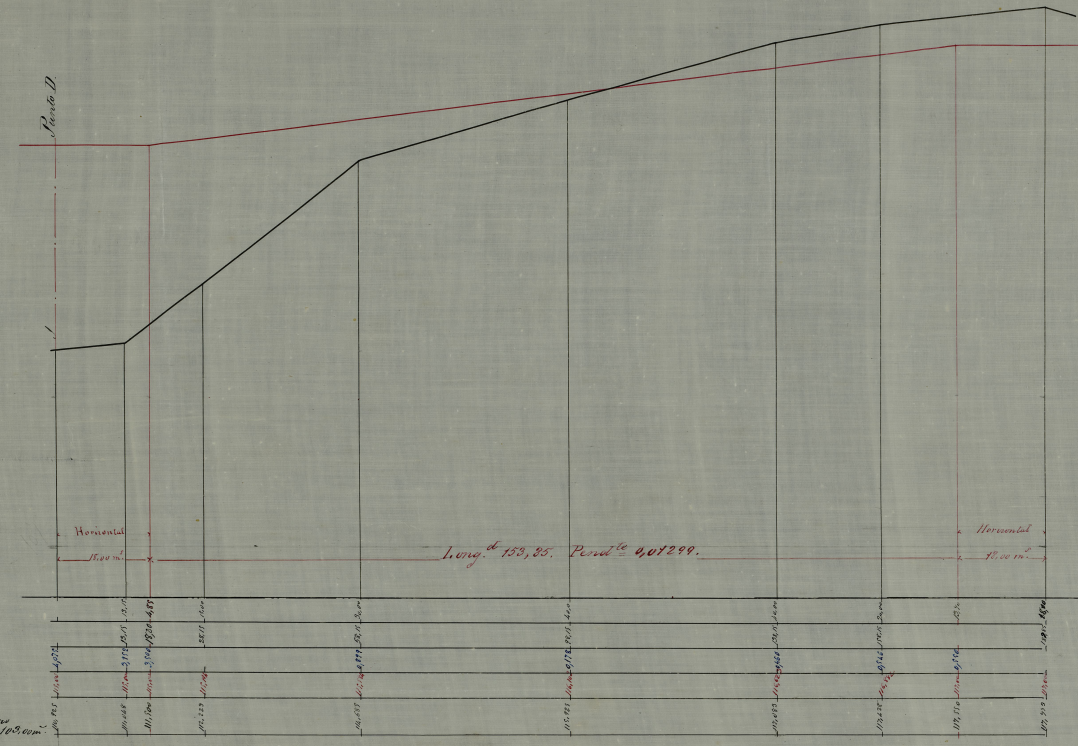

Detalle de la manzana 413 en la que está comprendida la fuente, *Perfil por el eje del Paseo de Luchana*
 sita en el Paseo de Luchana (en Chamberí).

134