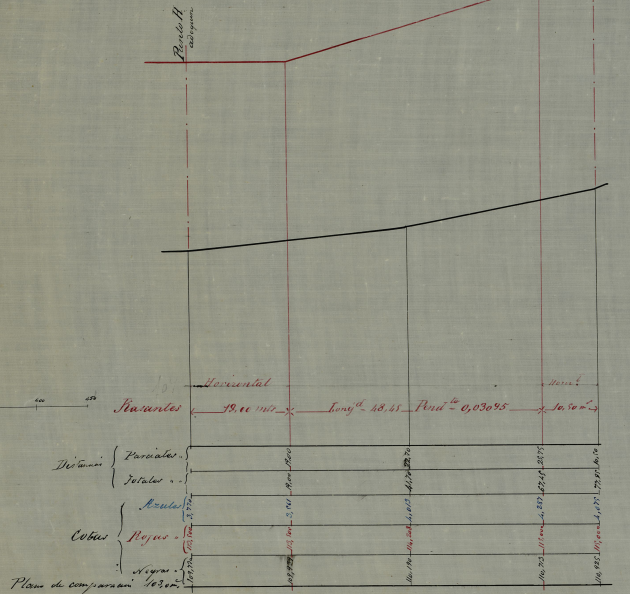

Detalle de la manzana 413 en la que está comprendida la fuente, *Perfil por el eje del Paseo de Luchana*
 sita en el Paseo de Luchana (en Chamberí).

134