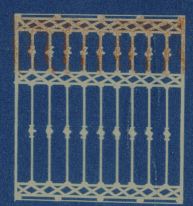

RASGADO DE LAS VENTANAS DE LA ESCUELA DE NIÑOS DE AVEVA MVMANCIA

ALZADO  
· ESCALA = 1:50 ·

· VENTANA ACTUAL ·

· VENTANA REFORMADA ·

· REJA ACTUAL ·

· REJA REFORMADA ·

SECCION A-B  
· ESCALA = 1:50 ·

PLANTA  
· ESCALA = 1:100 ·

CALLE DE LA CONCORDIA

· VALLECAS 28 SEPTIEMBRE 1925 ·  
· EL ARQUITECTO M.V. <sup>245</sup> ·

*José Luis de los Ríos*