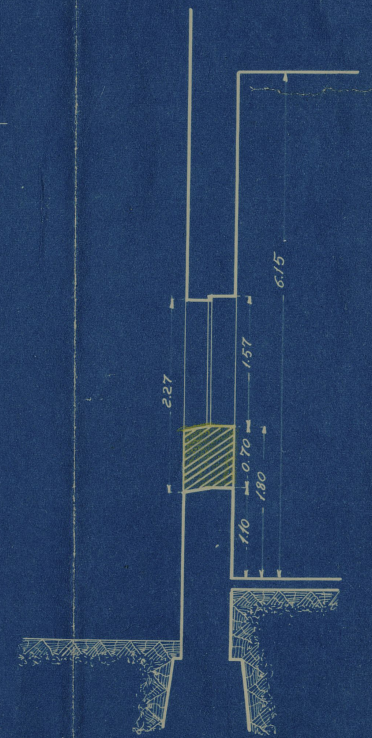

RASGADO DE LAS VENTANAS DE LA ESCUELA DE NIÑOS DE AVEVA MVMANCIA

ALZADO  
· ESCALA = 1:50 ·

· VENTANA ACTUAL ·

· VENTANA REFORMADA ·

· REJA ACTUAL ·

· REJA REFORMADA ·

SECCION A-B  
· ESCALA = 1:50 ·

PLANTA  
· ESCALA = 1:100 ·

CALLE DE LA CONCORDIA

· VALLECAS 28 SEPTIEMBRE 1925 ·  
· EL ARQUITECTO M.V. <sup>245</sup> ·

*José Luis de los Ríos*