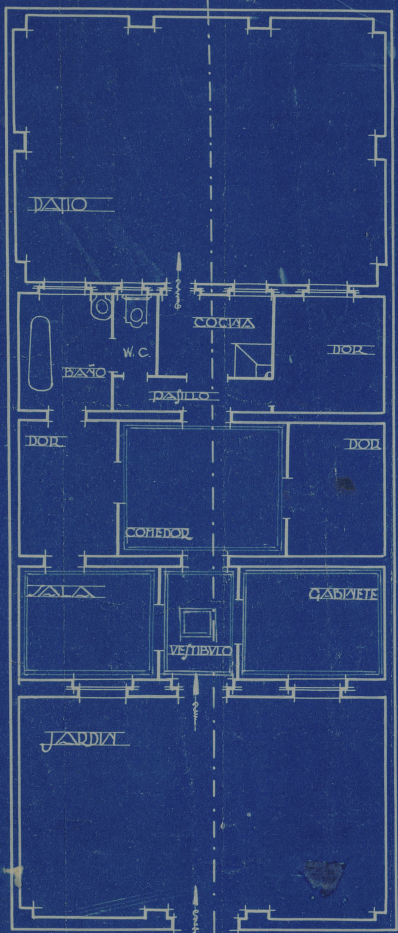

PLANTA

CALLE DE D<sup>SA</sup> TERESA LLORET N<sup>o</sup> 8 D<sup>ra</sup>

FACHADA

PROYECTO DE CASA  
DUEÑIDAD DE DON  
LUIS MADEZ VILLAVIEDE

SECCION

ESCALA  
1:50  
1921  
José María de  
Carpes