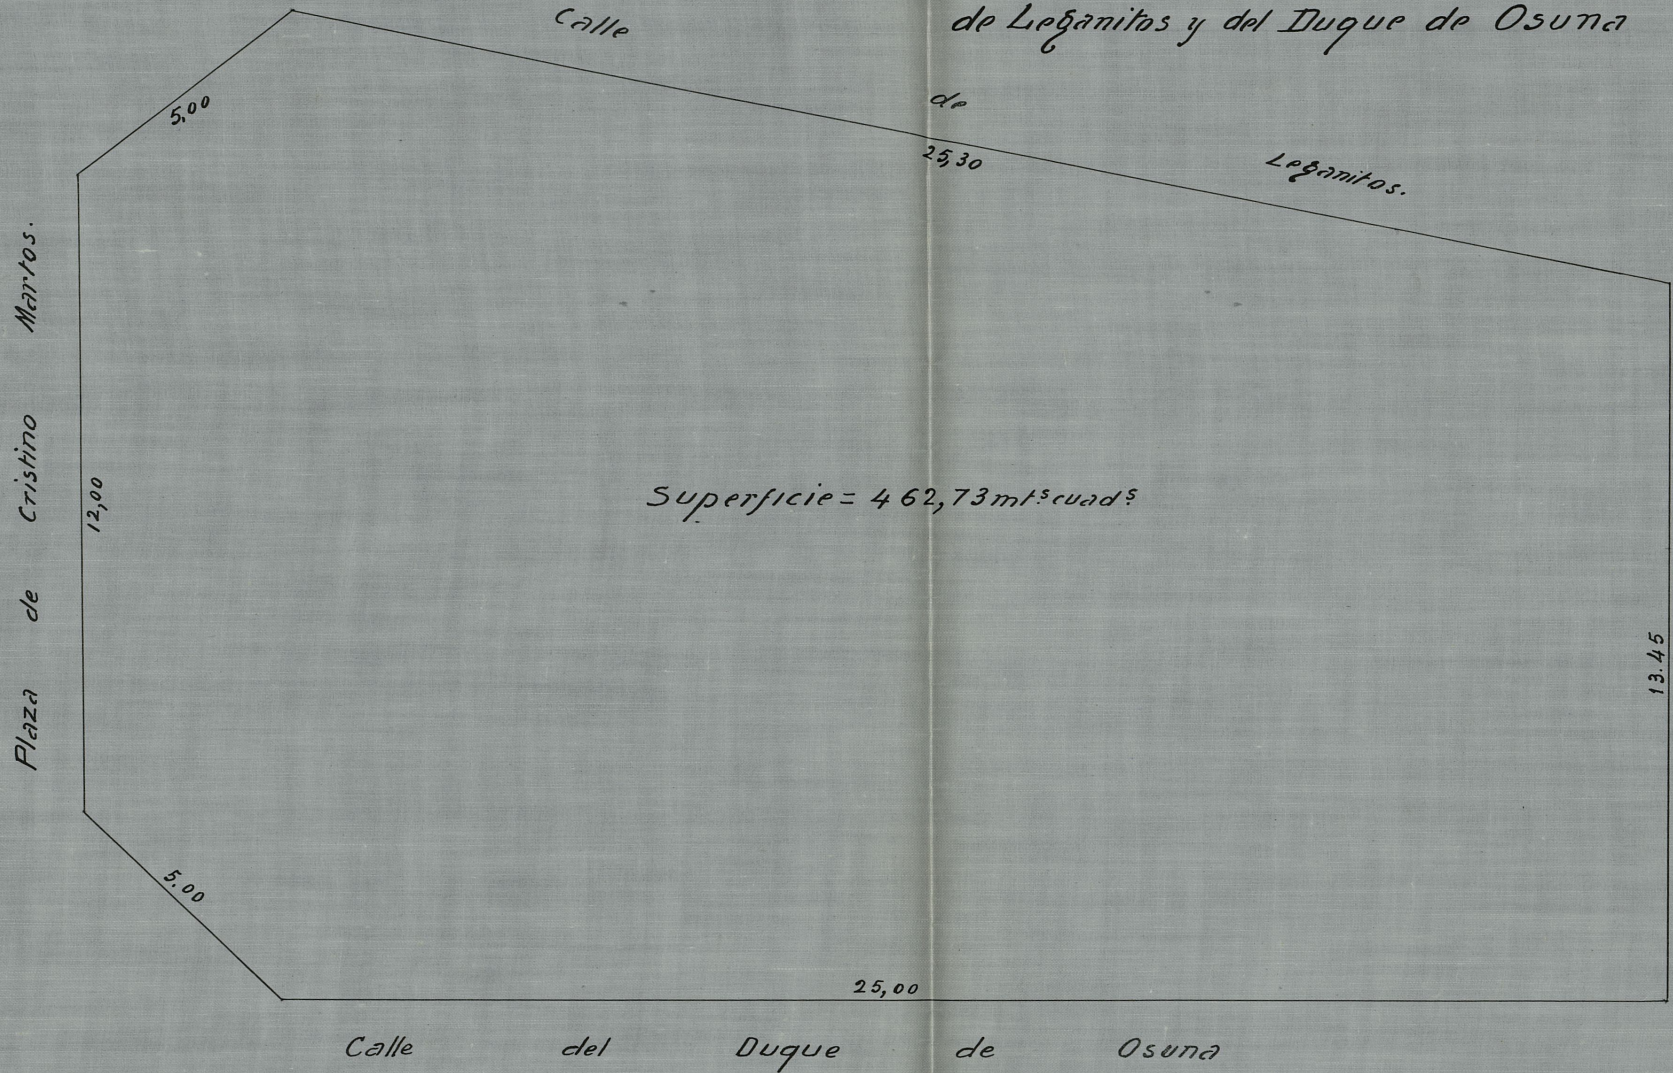

Plano del solar que ocupa la Casa de Sororro del
Distrito de Palacio en la Plaza de Cristino Martos y Calles
de Leganitos y del Duque de Osuna

Escala de 0,01 p. m.

Madrid 23 de Noviembre de 1909
El Arch. M.º de la 1.ª Sección

Eugenio Jim.º Corera

Plano del solar que ocupa la Casa de Sororro del
Distrito de Palacio en la Plaza de Cristino Martos y Calles
de Leganitos y del Duque de Osuna

Superficie = 462,73 mt² cuad²

¿nueva alineación de la prolongación de la Gran Vía?

Escala de 0,01 p. m.

Madrid 23 de Noviembre de 1909
El Arch^{to} M^o de la 1^a Sección

Eugenio Jim. Corera

Casa de Socorro del Distrito de Palacio

Escala de 1:100

86,50 m. l.