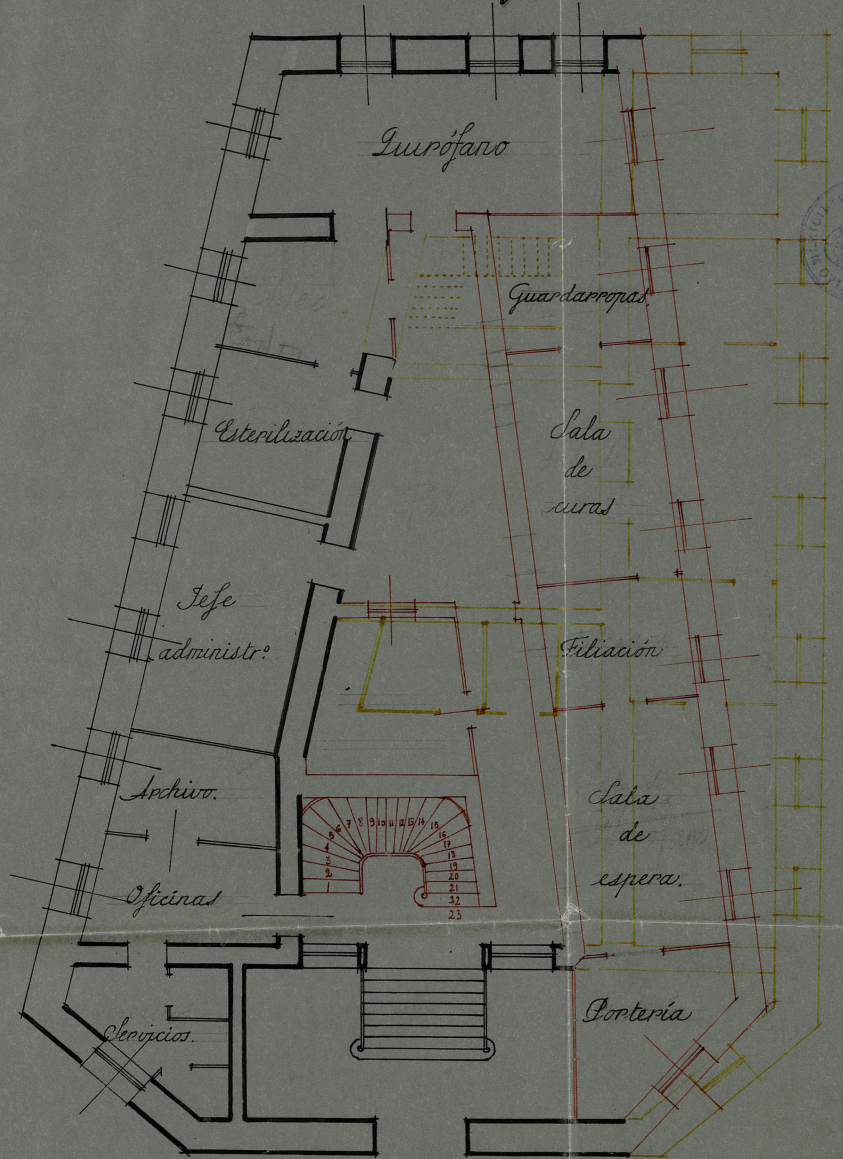

1488  
 260  
 888  
 20  
 802

18.1.100

Planta de sótanos

Planta baja

Plaza de Cristino Martos.

Casa de Sacorro Palacio

CALLE DEL DUQUE DE OSUNA

Plan de la Casa

Escala de 1:100

Casa de Socorro Palacio

Planta pral.

Escala

*Sala de Dientes*

PLANTA 2ª

ESCALA DE 1:100.  
MADRID JUNIO DE 1928.

*separar sala espera*