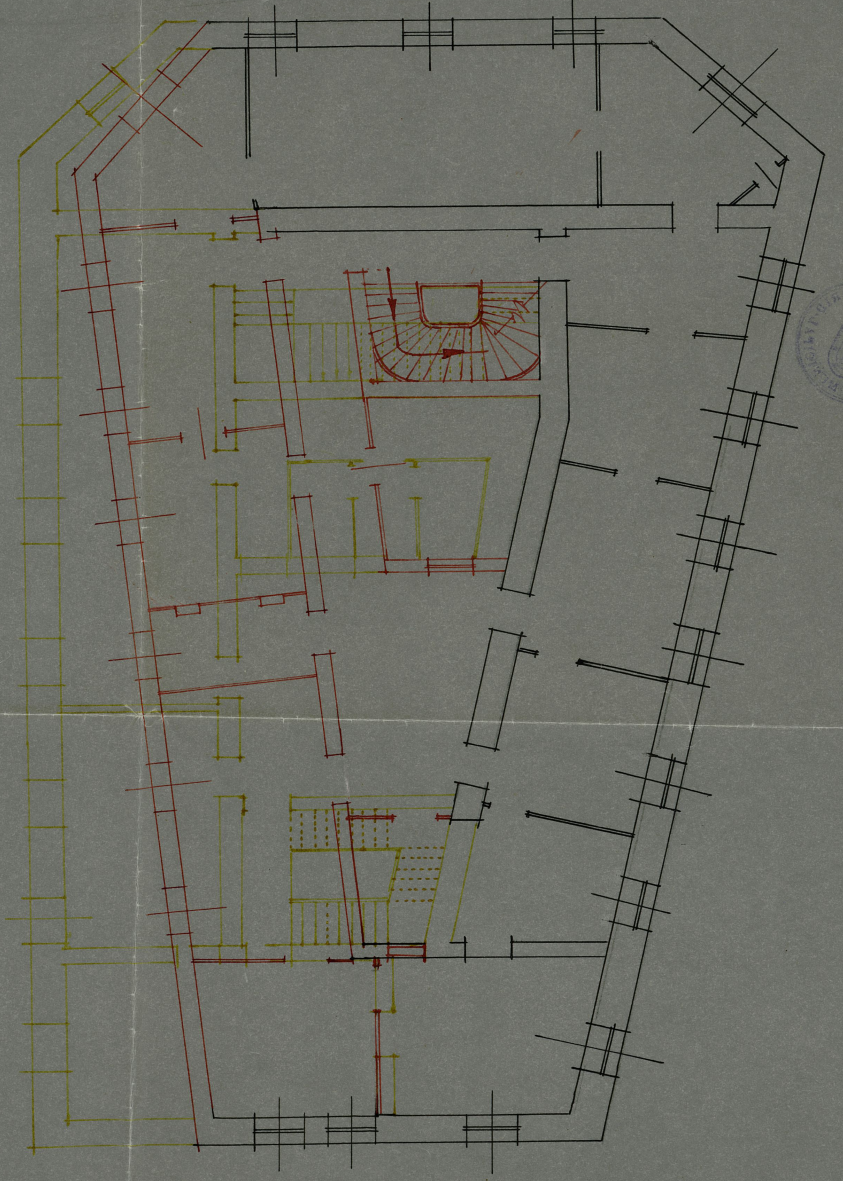

PLANTA DE INICIADA

ESCALA 1:100  
Madrid, Noviembre 1925

CASA DE POCORRO DEL DISTRITO DE PALACIO

CALLE DEL DUQUE DE OSUNA

PLANTA DE POTANOP

PLANTA BAJA

Ayuntamiento de Madrid

PLANTA PRINCIPAL

ESCALA 1:100  
Madrid, Noviembre 1925

2.73  
alturas de planta

Alcaldía de Madrid

C139-11-4 (8)

SW 754

Ayuntamiento de Madrid

1000  
 5185  
 128

420  
 551  
 128

1488  
 260  
 888  
 20  
 802

18.1.100

Planta de sótanos

Planta baja

Plaza de Cristino Martos.

Casa de Sacorro Palacio

CALLE DEL DUQUE DE OSUNA

Plan de la Casa

Escala de 1:100

Casa de Socorro Palacio

Planta pral.

Escala

*Sala de Dientes*

PLANTA 2ª

ESCALA DE 1:100.  
MADRID JUNIO DE 1928.

*separar sala espera*