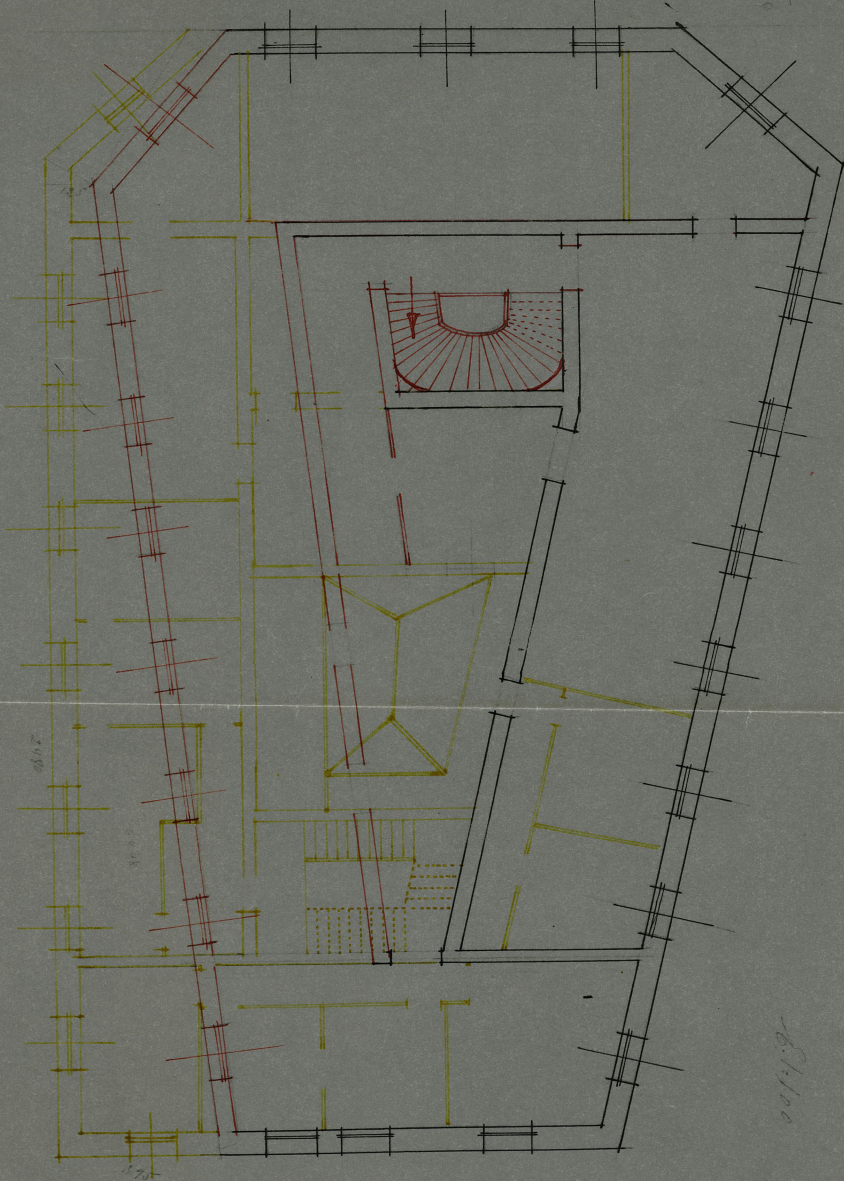

PLANTA DE INICIADA

ESCALA 1:100  
Madrid, Noviembre 1925

CASA DE POCORRO DEL DISTRITO DE PALACIO

CALLE DEL DUQUE DE OSUNA

PLANTA DE POTANOP

PLANTA BAJA

Ayuntamiento de Madrid

PLANTA PRINCIPAL

ESCALA 1:100  
Madrid, Noviembre 1925

2.73  
alturas de planta

Alcaldía de Madrid

C139-11-4 (8)

SW 754

Ayuntamiento de Madrid

1000  
 5185  
 128

420  
 551  
 128

1488  
 260  
 888  
 20  
 802

18.1.100

Planta de sótanos

Planta baja

Plaza de Cristino Martos.

Casa de Sacorro Palacio

CALLE DEL DUQUE DE OSUNA

Plan de la Casa

Escala de 1:100

Casa de Socorro Palacio

Planta pral.

Escala

*Sala de Dientes*

PLANTA 2ª

ESCALA DE 1:100.  
MADRID JUNIO DE 1928.

*separar sala espera*