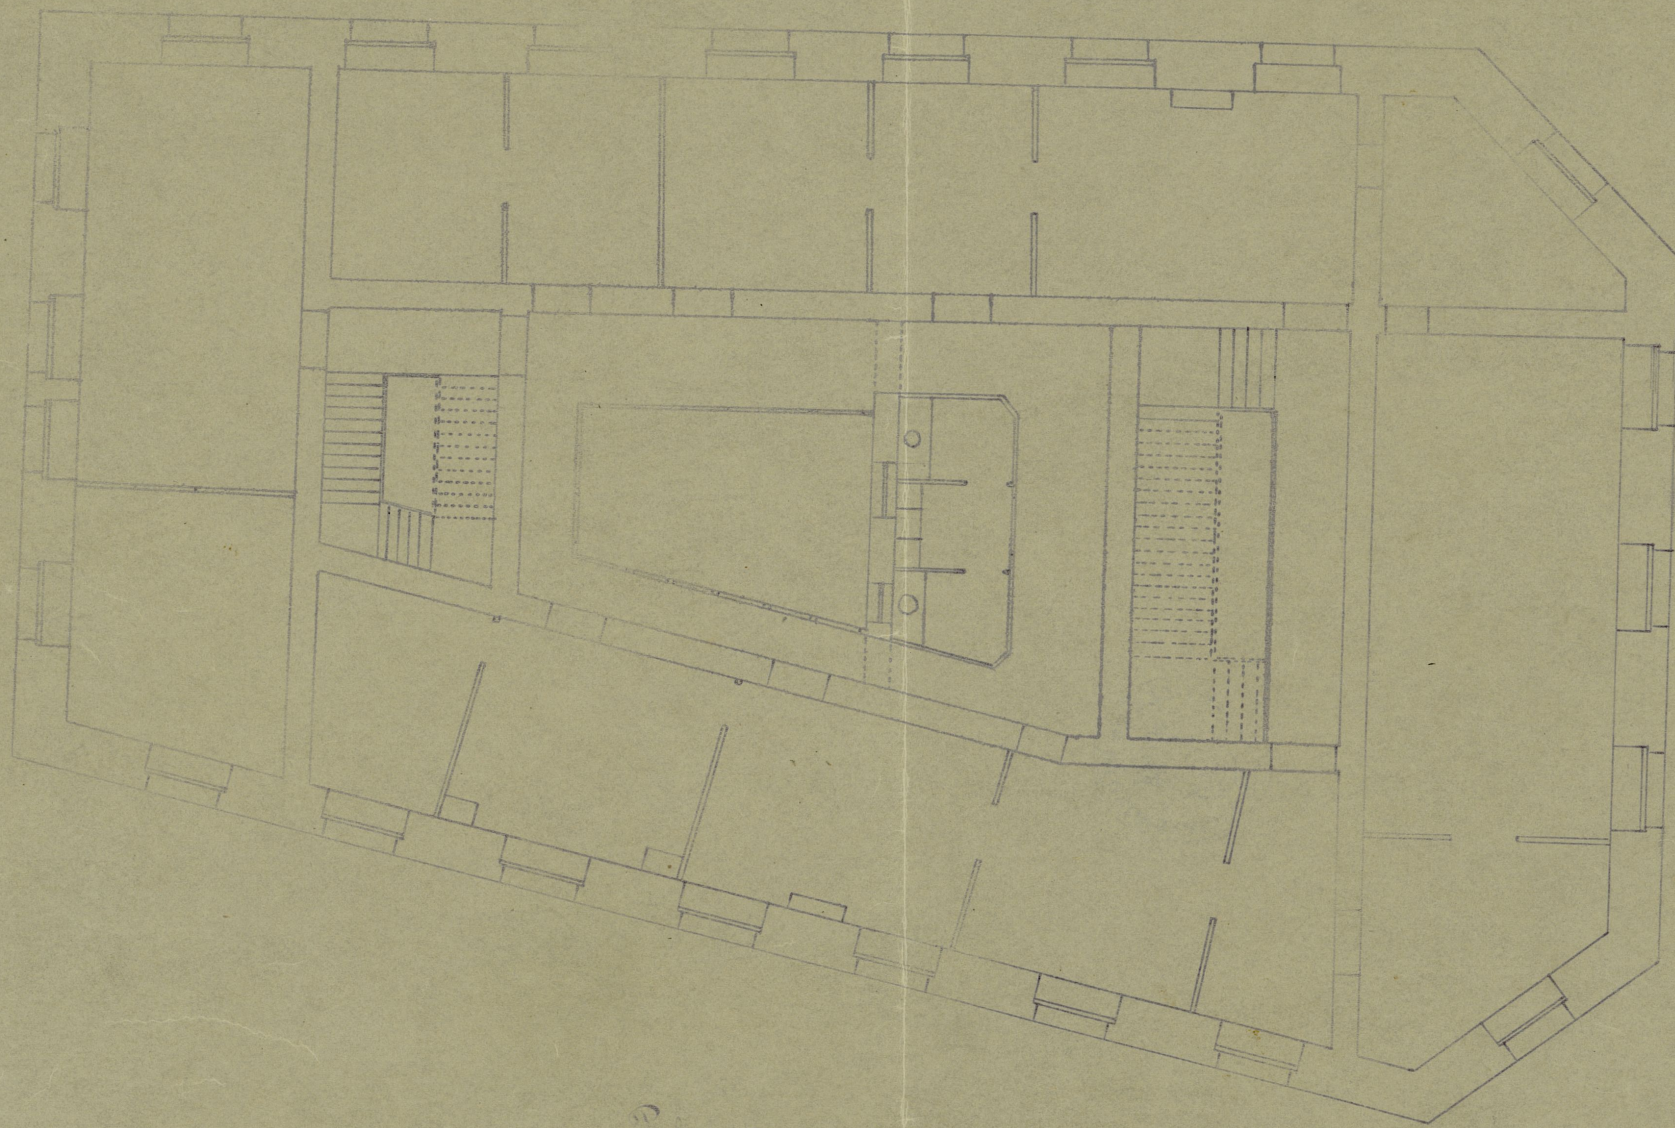

1488  
 260  
 888  
 20  
 802

18.1.100

Planta de sótanos

Planta baja

Plaza de Cristino Martos.

Casa de Sacorro Palacio

CALLE DEL DUQUE DE OSUNA

Plan de la Casa

Escala de 1:100

Casa de Socorro Palacio

Planta pral.

Escala

*Sala de Dientes*

PLANTA 2ª

ESCALA DE 1:100.  
MADRID JUNIO DE 1928.

*separar sala espera*