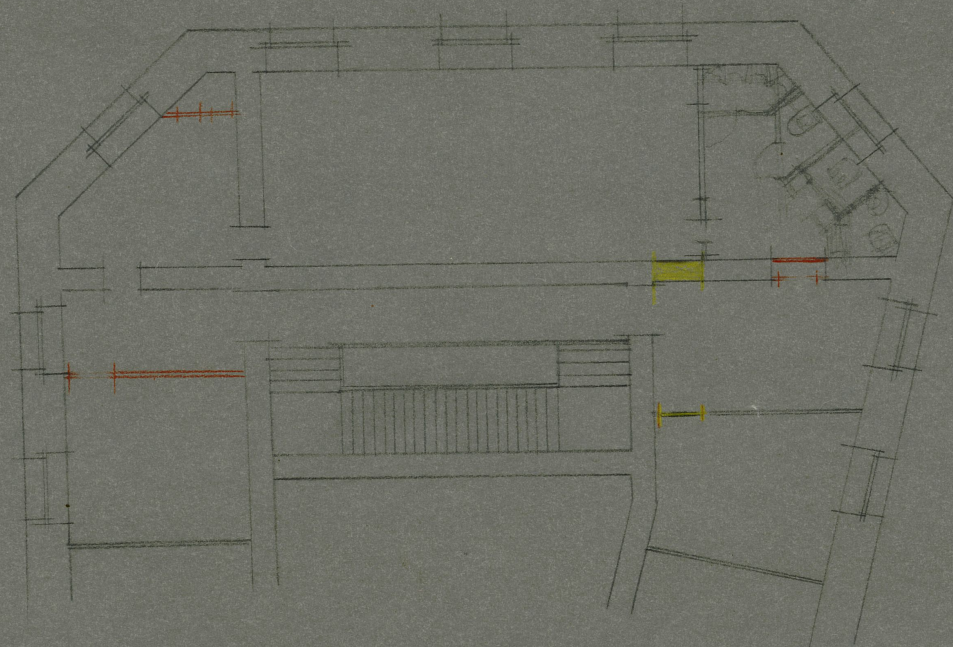

ESCALA 1:100  
Madrid, Noviembre 1925

2.73  
alturas de planta

Alcaldía de Madrid

C139-11-4 (8)

SW 754

Ayuntamiento de Madrid

1000  
 5185  
 128

420  
 551  
 128

1488  
 260  
 888  
 20  
 802

18.1.100

Planta de sótanos

Planta baja

Plaza de Cristino Martos.

Casa de Sacorro Palacio

CALLE DEL DUQUE DE OSUNA

Plan de la Casa

Escala de 1:100

Casa de Socorro Palacio

Planta pral.

Escala

*Sala de Dientes*

PLANTA 2ª

ESCALA DE 1:100.  
MADRID JUNIO DE 1928.

*separar sala espera*