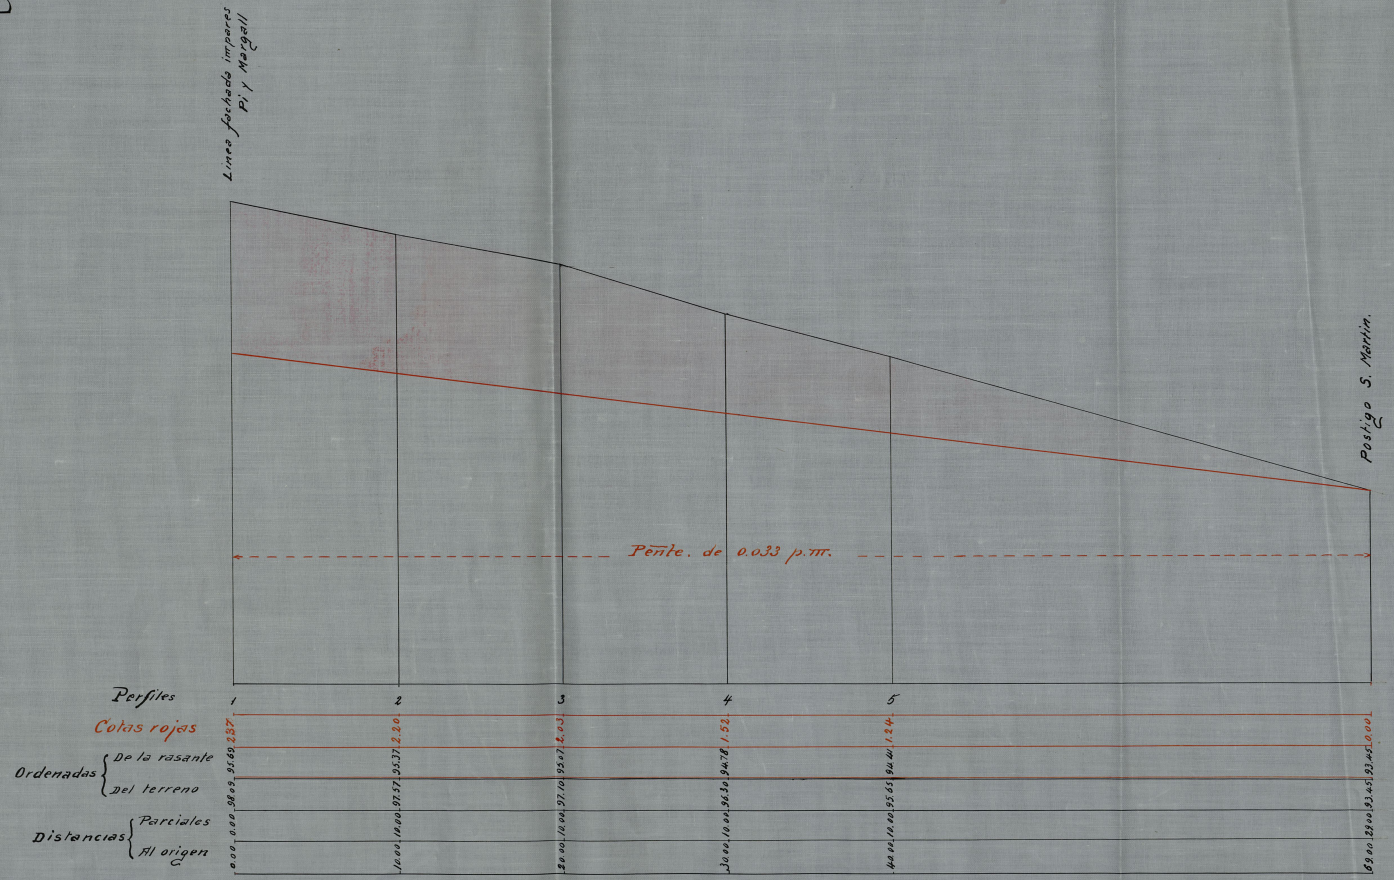

PLAZA DEL CALLAO  
PERFIL LONGITUDINAL

MADRID: MAYO: DE 1921:

EL INSPECTOR FACULTATIVO MUNICIPAL

*José Sureda*