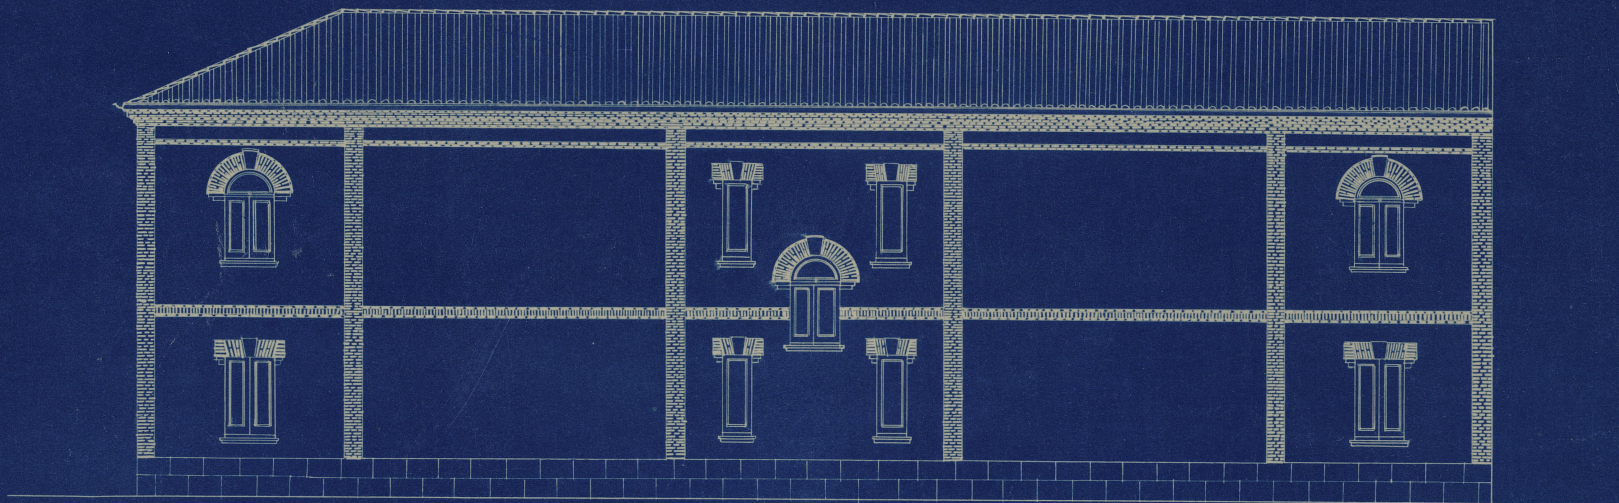

FACHADA POSTERIOR

ESCALA = 1:100.

VALLECAS · 28 · FEBRERO · DE · 1926 ·  
· EL · ARQUITECTO · MUNICIPAL ·

*Joaquín Sáiz de los Terreros*