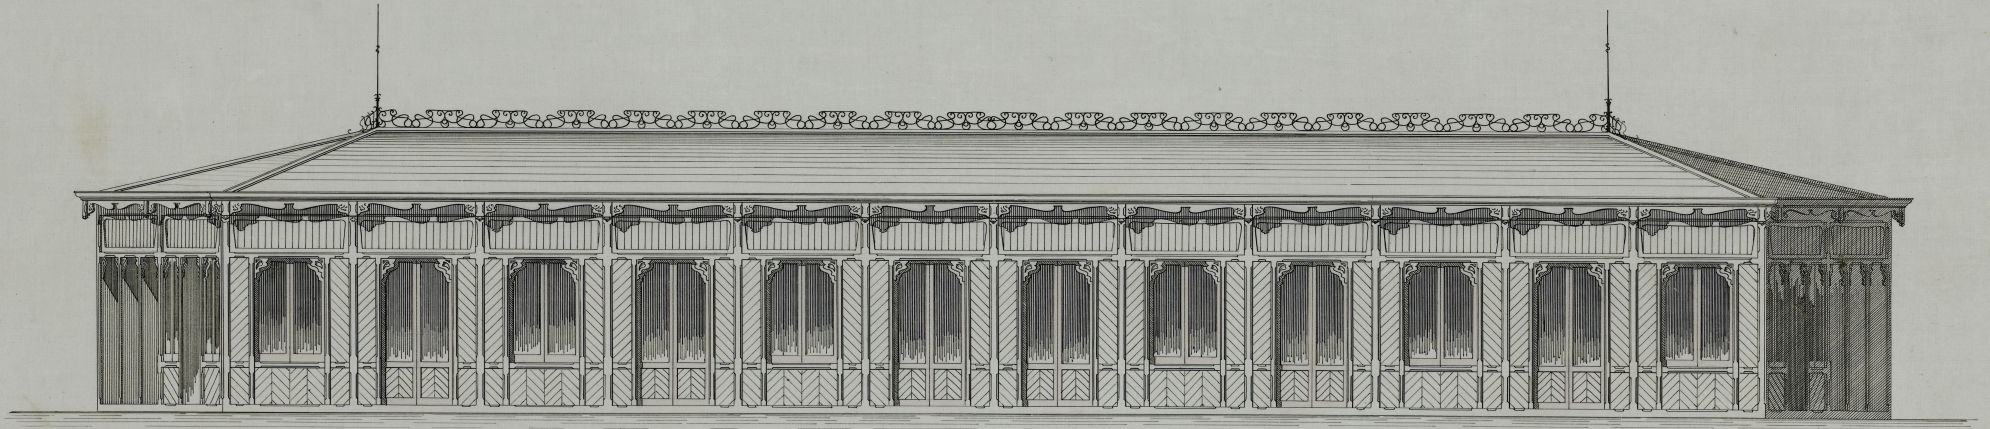

PROYECTO DE CAFÉ - RESTAURANT.

Escala de 1:50.

Madrid 2 de Julio de 1904.

Mariano de Mañá

PROYECTO DE CAFÉ - RESTAURANT

Planta baja.

Escala de 1:100.

Diciembre 2 de Julio de 1904.

Manuel de Nobles

Ayuntamiento de Madrid

PROYECTO DE CAFÉ - RESTAURANT

Planta de cimientos.

Madrid 2 de Julio de 1904.

Mariano de Robles

Escala de 1:100.

Ayuntamiento de Madrid

PROYECTO DE CAFÉ - RESTAURANT.

Fachada principal.

Escala de 1:50.

Madrid 2 de Julio de 1904.

Manuel de los Rios

Ayuntamiento de Madrid