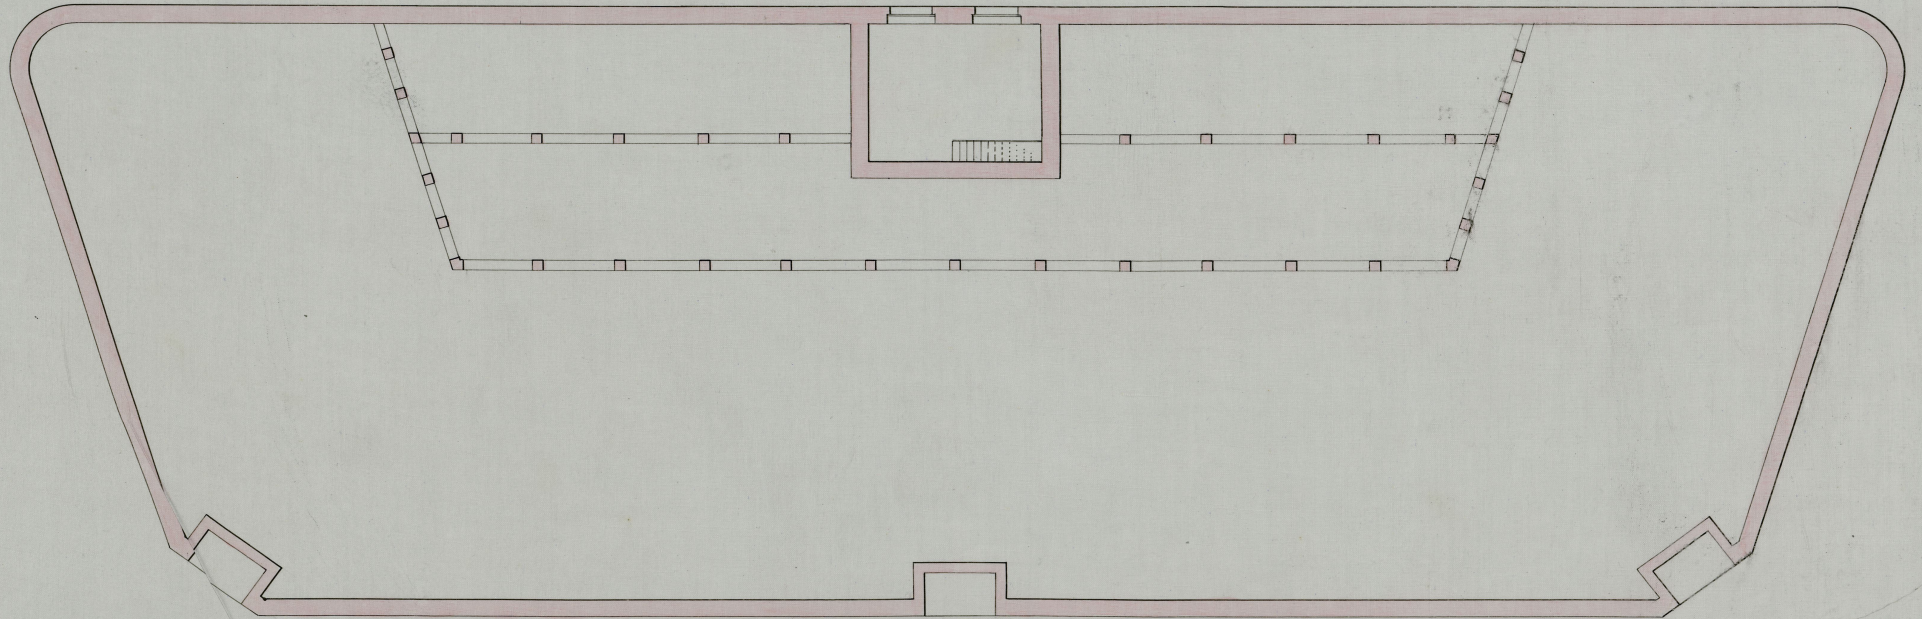

PROYECTO DE CAFÉ - RESTAURANT.

Escala de 1:50.

Madrid 2 de Julio de 1904.

Mariano de Mañá

PROYECTO DE CAFÉ - RESTAURANT

Planta baja.

Escala de 1:100.

Diciembre 2 de Julio de 1904.

Manuel de Nobles

Ayuntamiento de Madrid

PROYECTO DE CAFÉ - RESTAURANT

Planta de cimientos.

Madrid 2 de Julio de 1904.

Mariano de Robles

Escala de 1:100.

Ayuntamiento de Madrid

PROYECTO DE CAFÉ - RESTAURANT.

Fachada principal.

Escala de 1:50.

Madrid 2 de Julio de 1904.

Manuel de los Rios

Ayuntamiento de Madrid