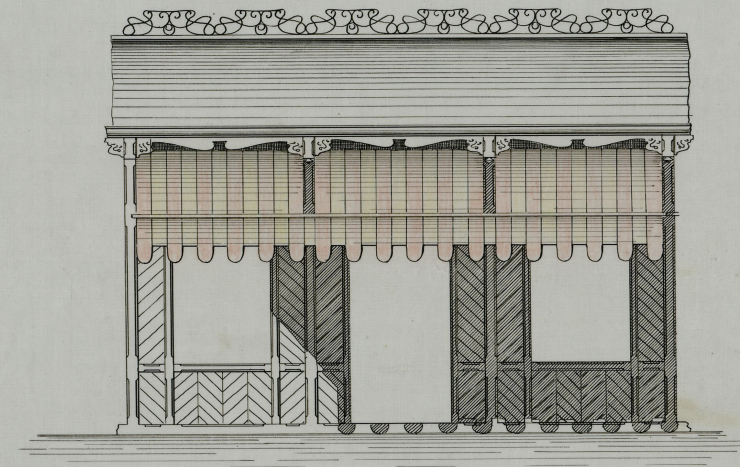

PROYECTO DE CAFÉ - RESTAURANT.

Escala de 1:50.

Madrid 2 de Julio de 1904.

Mariano de Mañá

PROYECTO DE CAFÉ - RESTAURANT

Planta baja.

Escala de 1:100.

Diciembre 2 de Julio de 1904.

Manuel de Nobles

Ayuntamiento de Madrid

PROYECTO DE CAFÉ - RESTAURANT

Planta de cimientos.

Madrid 2 de Julio de 1904.

Mariano de Robles

Escala de 1:100.

Ayuntamiento de Madrid

PROYECTO DE CAFÉ - RESTAURANT.

Fachada principal.

Escala de 1:50.

Madrid 2 de Julio de 1904.

Manuel de los Rios

Ayuntamiento de Madrid