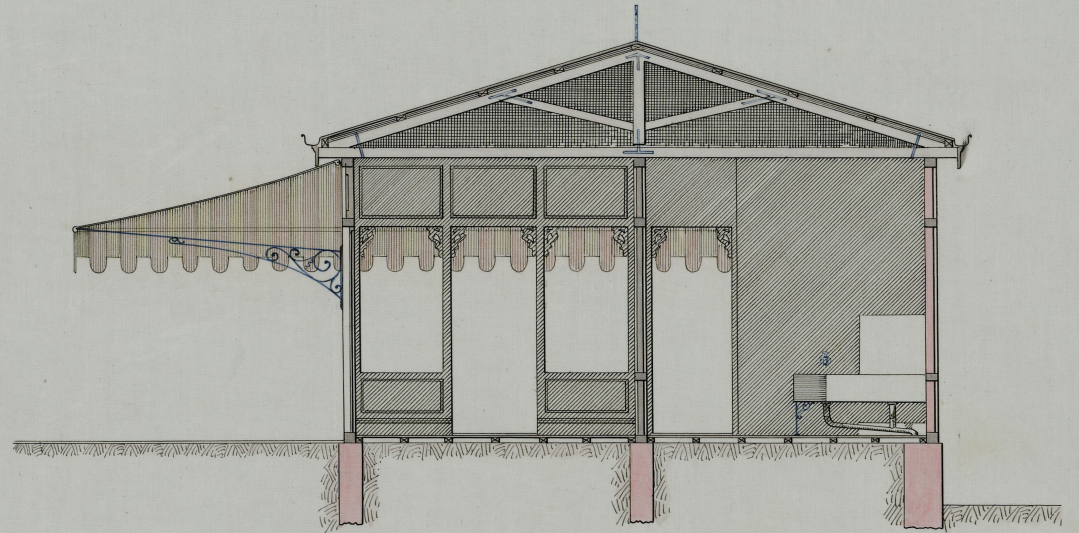

PROYECTO DE CAFÉ - RESTAURANT.

Escala de 1:50.

Madrid 2 de Julio de 1904.

Mariano de Mañá

PROYECTO DE CAFÉ - RESTAURANT

Planta baja.

Escala de 1:100.

Diciembre 2 de Julio de 1904.

Manuel de Nobles

Ayuntamiento de Madrid

PROYECTO DE CAFÉ - RESTAURANT

Planta de cimientos.

Madrid 2 de Julio de 1904.

Mariano de Robles

Escala de 1:100.

Ayuntamiento de Madrid

PROYECTO DE CAFÉ - RESTAURANT.

Fachada principal.

Escala de 1:50.

Madrid 2 de Julio de 1904.

Manuel de los Rios

Ayuntamiento de Madrid