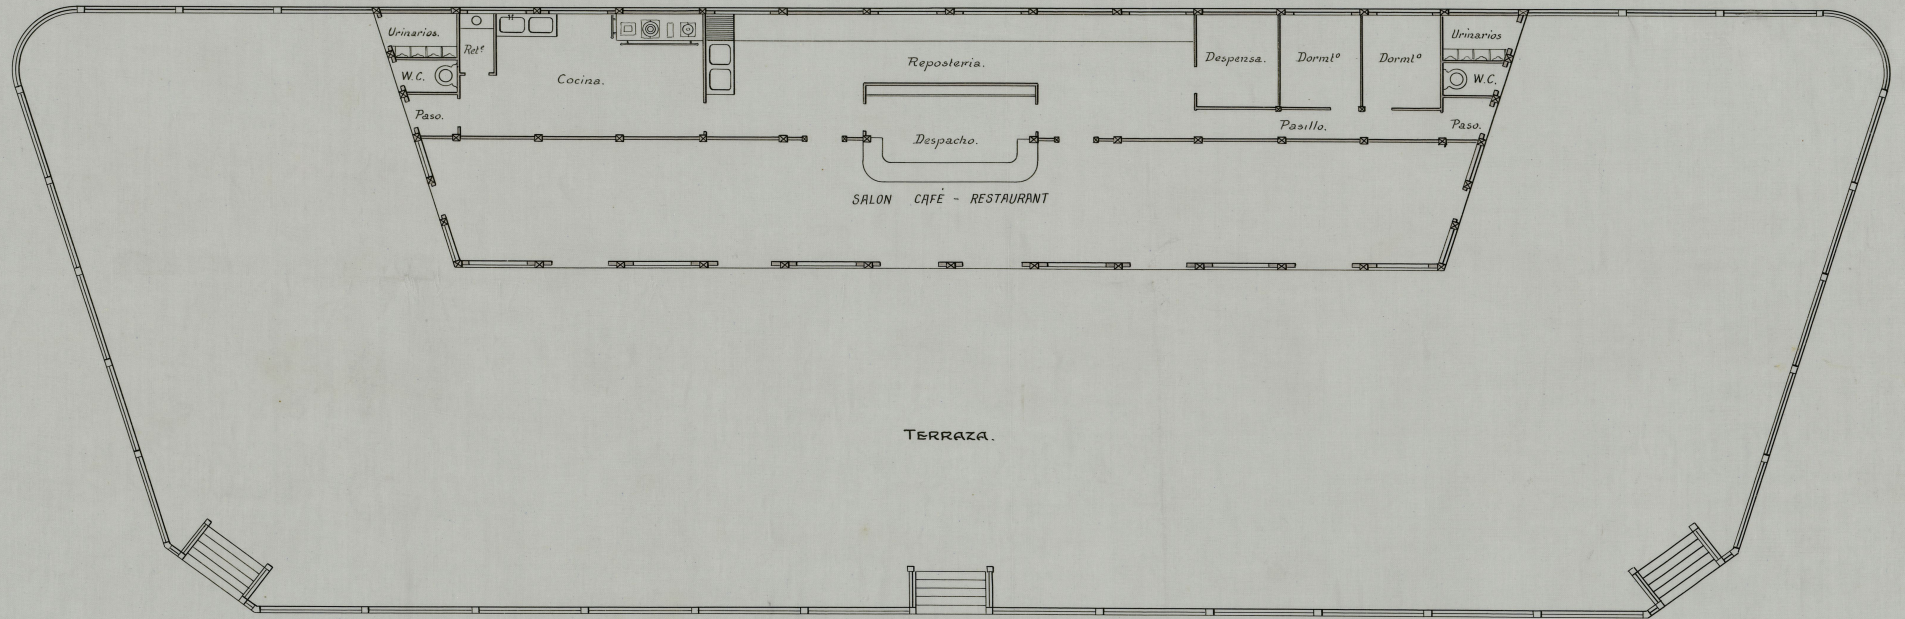

PROYECTO DE CAFÉ - RESTAURANT.

Escala de 1:50.

Madrid 2 de Julio de 1904.

Mariano de Mañá

PROYECTO DE CAFÉ - RESTAURANT

Planta baja.

Escala de 1:100.

Diciembre 2 de Julio de 1904.

Manuel de Nobles

Ayuntamiento de Madrid

PROYECTO DE CAFÉ - RESTAURANT

Planta de cimientos.

Madrid 2 de Julio de 1904.

Mariano de Robles

Escala de 1:100.

Ayuntamiento de Madrid

PROYECTO DE CAFÉ - RESTAURANT.

Fachada principal.

Escala de 1:50.

Madrid 2 de Julio de 1904.

Manuel de los Rios

Ayuntamiento de Madrid