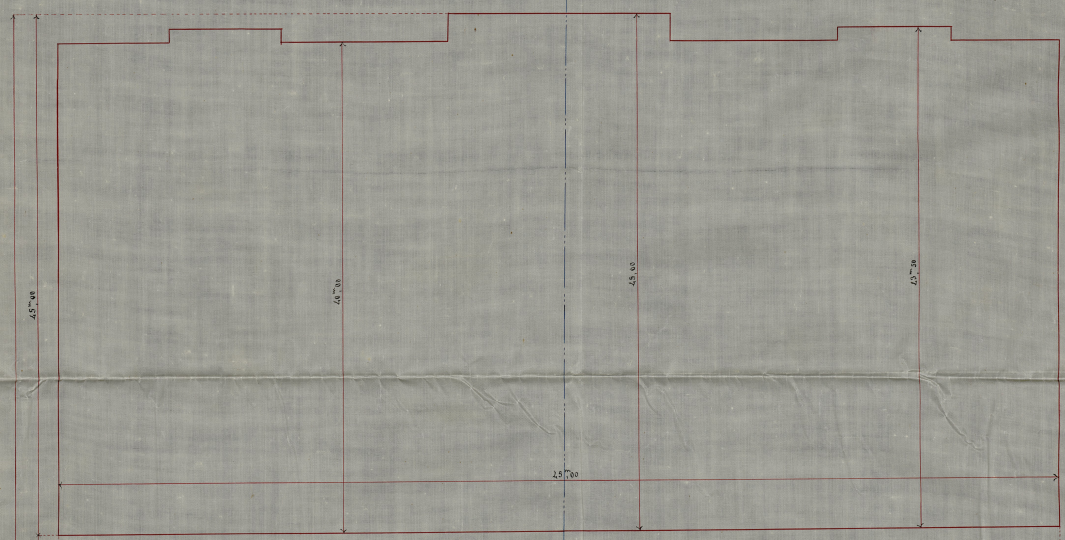

Mercado central de la Cebada

Ante-proyecto

Escala de 0,001 pour 1,00.

Formado por el que suscribe

Madrid 9 de Setiembre de 1866. - J. G. y asis. Ingeniera -

8/ 723.9

Nº 9.

PLAZA DE LA CEBADA

Fachada principal

Plano general

Plano de los puestos

Plano de los soñanos

Calle de Toledo

Escala de 0.004 por 1.00

7-9

Madrid 9 de Setiembre de 1866 - P. Sagun y Sagun