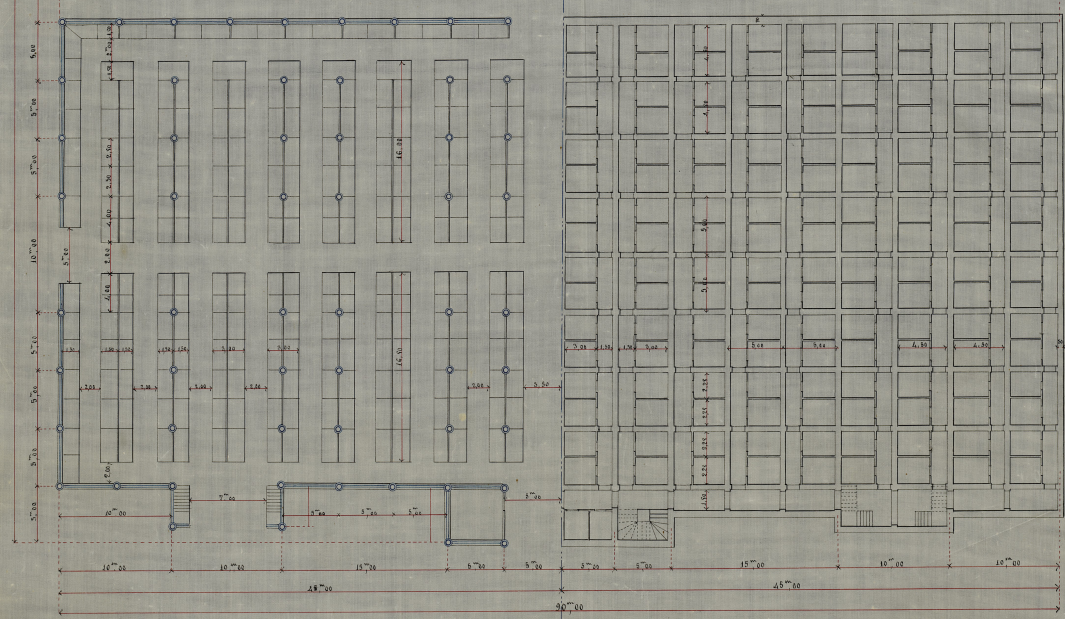

Mercado central de la Cebada

Ante-proyecto

Escala de 0,001 pour 1,00.

Formado por el que suscribe

Madrid 9 de Setiembre de 1866. - J. G. y asis. Ingeniera -

8/ 723.9

Nº 9.

PLAZA DE LA CEBADA

Fachada principal

Plano general

Plano de los puestos

Plano de los soñanos

Calle de Toledo

Escala de 0.004 por 1.00

7-9

Madrid 9 de Setiembre de 1866 - P. Sagun y Sagun