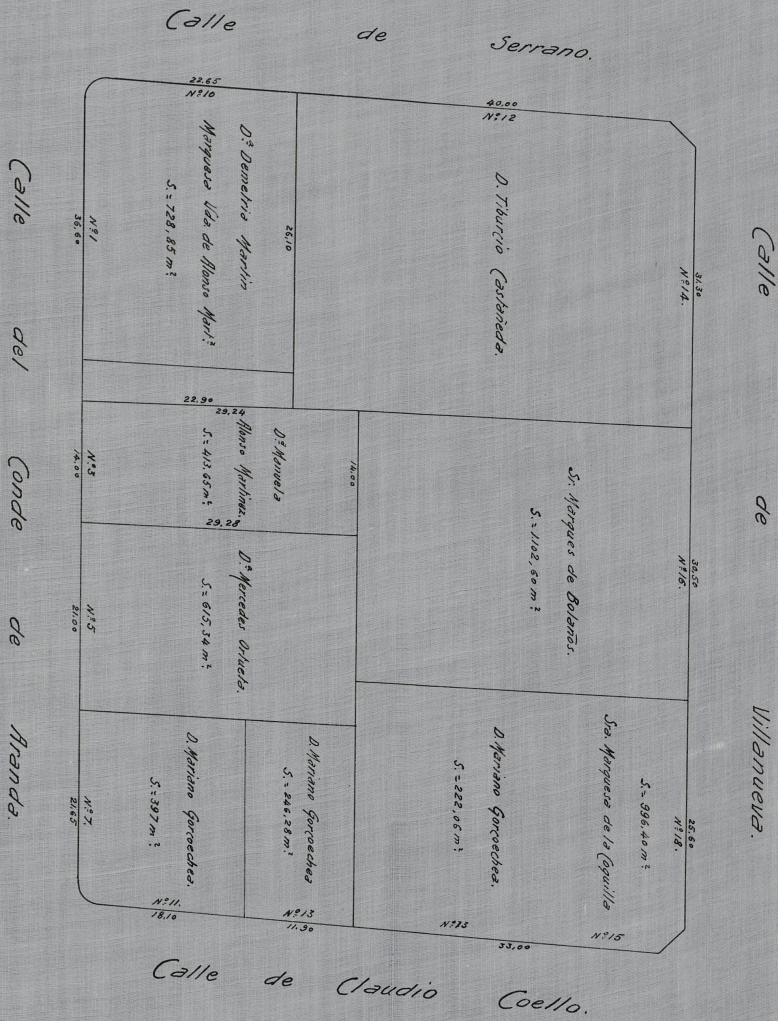

2.^a ZONA
DISTRITO DE BUENAVISTA

Barrio del Conde de Aranda

MANZANA N.º 208

Escala 1 : 500

282