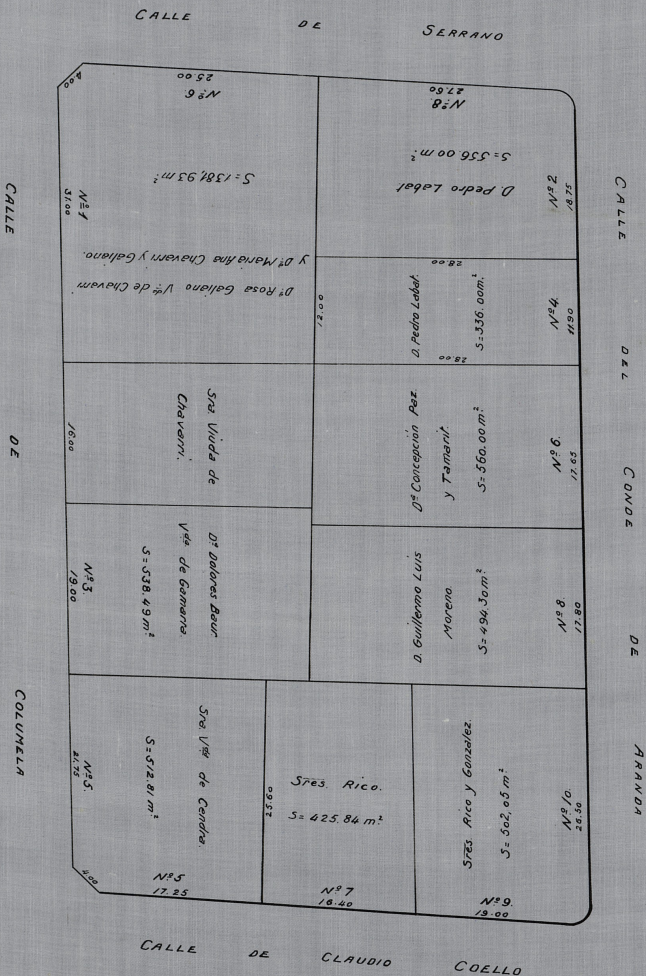

2.ª ZONA  
DISTRITO DE BUENAVISTA

Barrio del Conde de Aranda

MANZANA N.º 208

Escala 1 : 500

282