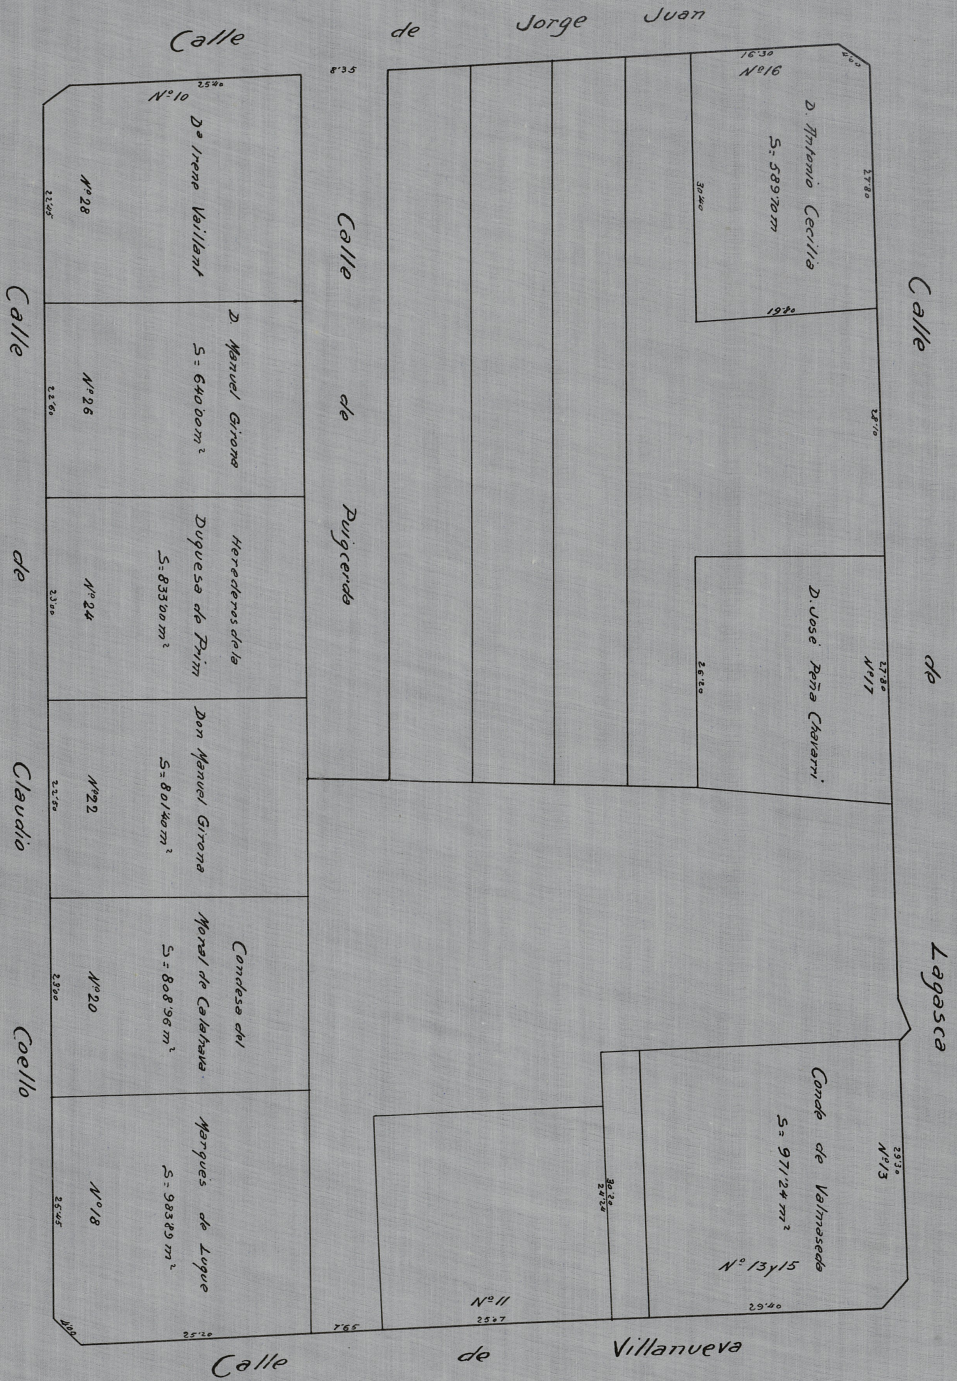

2.^a ZONA
DISTRITO DE BUENAVISTA

Barrio del Conde de Aranda

MANZANA N.º 230

Escala 1 : 500

282