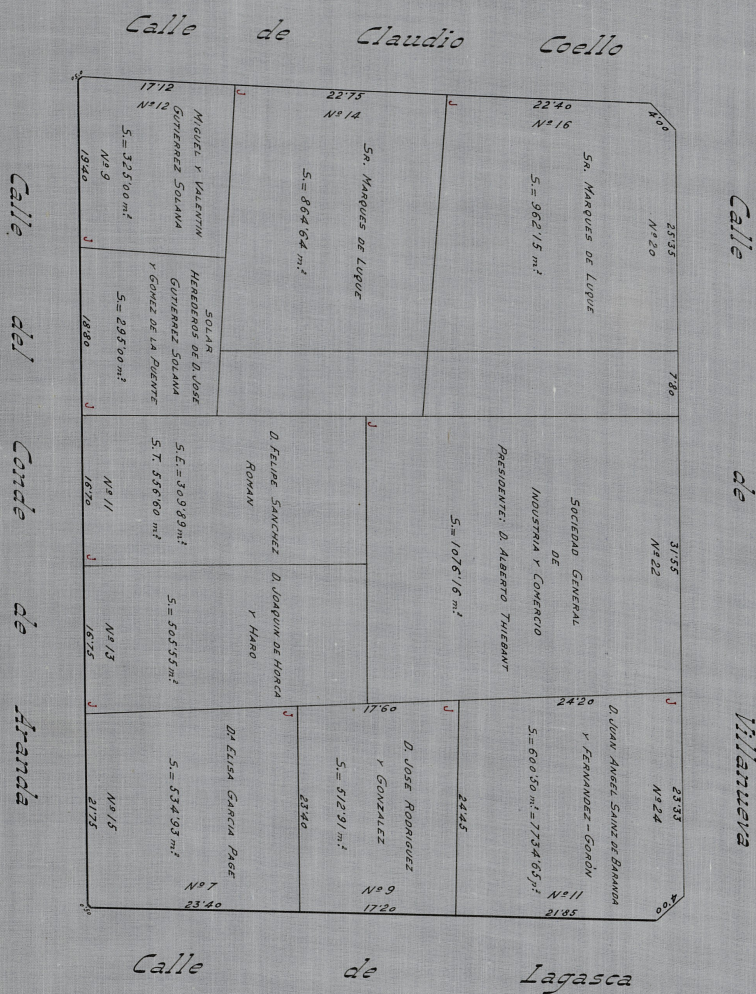

2.^a ZONA
DISTRITO DE BUENAVISTA

Barrio del Conde de Aranda

MANZANA N.º 230

Escala 1 : 500

982